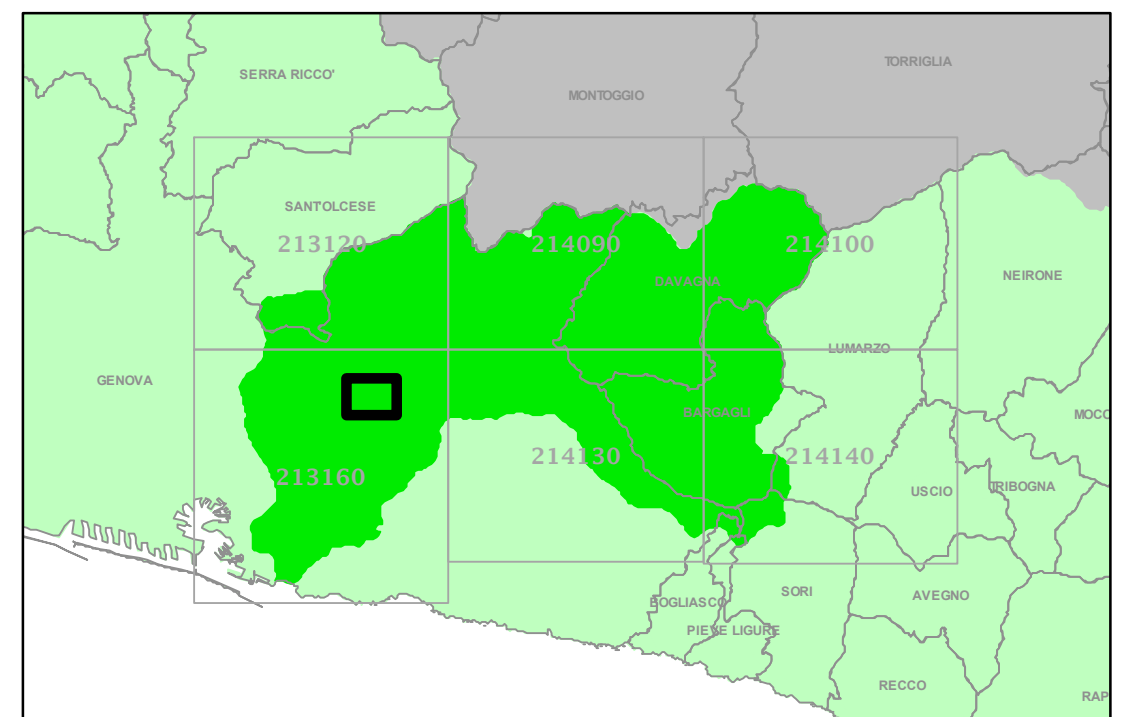

REGIONE  
LIGURIA

Bacini Regionali Liguri

Autorità di Bacino  
Distrettuale  
dell'Appennino  
Settentrionale

**PIANO DI BACINO STRALCIO PER LA TUTELA  
DAL RISCHIO IDROGEOLOGICO**  
**AMBITO 14  
TORRENTE BISAGNO**

**Studio idraulico di dettaglio del Rio Villa Castagna**

**CARTA DEI TIRANTI IDRICI MASSIMI  
E DELLE VELOCITA' DI SCORRIMENTO**

PRIMA APPROVAZIONE DEL PIANO	Delibera del Consiglio Provinciale n. 62 del 04/12/2001	SCALA	TAVOLA
ULTIMA MODIFICA DELL'ELABORATO	Decreto del Segretario Generale n. 79 del 30/10/2023	1:2.500	UNICA
ENTRATA IN VIGORE	pubblicazione sul BURL n. 50 del 13/12/2023 - parte II		