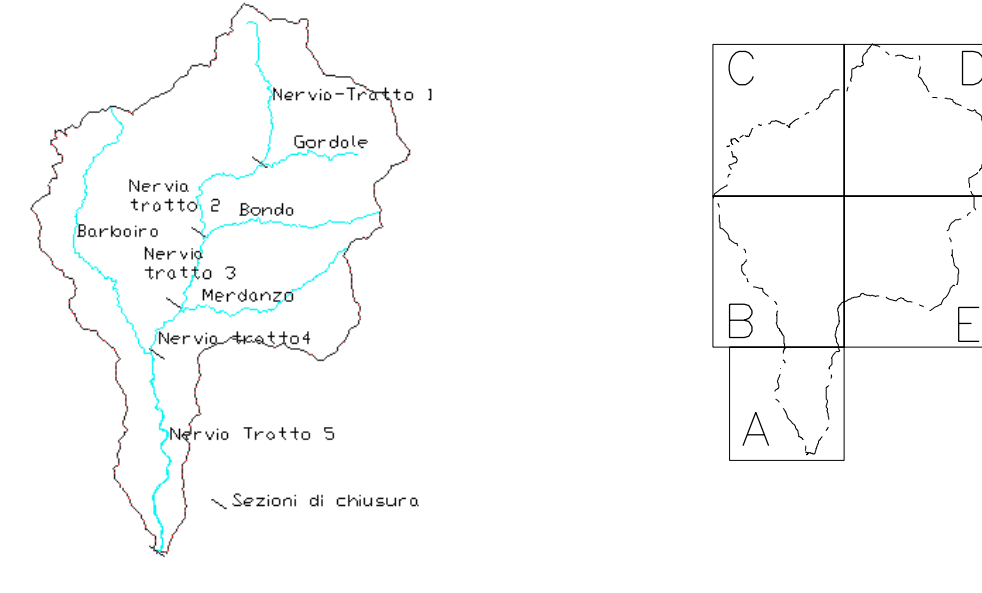

LEGENDA

INTERVENTO		PRIORITA'		
SIMBOLICA	DESCRIZIONE	PRIMA	SECONDA	NUMERAZIONE
	Assegnazione sezione fiume			IA
	Ripristino morfologico del letto fiume			
	Definizione e installazione dell'ingombro stabile del letto fiume			
	Ripristino della vegetazione ripariale			
	Messa in sicurezza delle sponde			
	Dopo la manutenzione			
	Messa in sicurezza			
	Puntamenti			
	Area di intervento			
	Messa in sicurezza			
	Ripristino e messa in sicurezza sponde			

5-1A simbolo identificativo interventi tratto torr.Nervia - tipo d'intervento