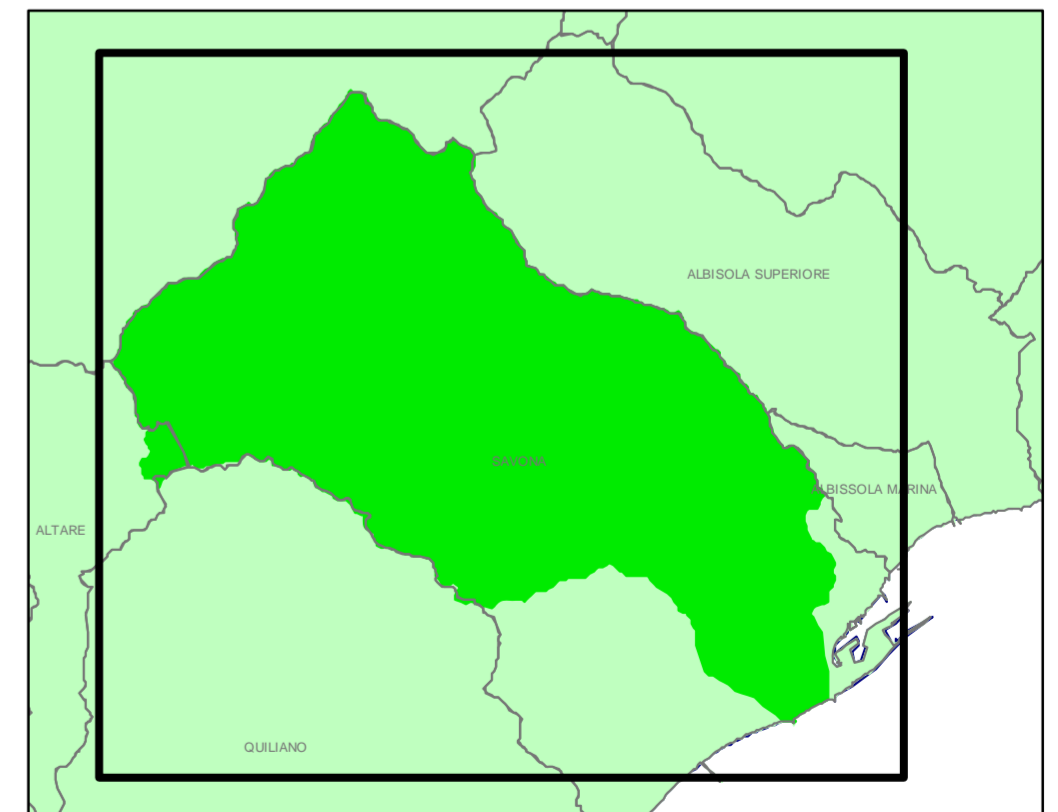

-  Limite del bacino
-  Tratti d'alveo indagati

REGIONE
LIGURIA

Bacini Regionali Liguri

Autorità di Bacino
Distrettuale
dell'Appennino
Settentrionale

PIANO DI BACINO STRALCIO PER LA TUTELA DAL RISCHIO
IDROGEOLOGICO

LETIMBRO

CARTA DEI TRATTI D'ALVEO INDAGATI

PRIMA APPROVAZIONE	Delibera del Consiglio Provinciale n. 47 del 25/11/2003	SCALA	TAVOLA
ULTIMA MODIFICA DELL'ELABORATO	Decreto del Direttore Generale n. 4144 del 15/07/2019	1:25.000	UNICA
ENTRATA IN VIGORE	BURL n. 31 del 31/07/2019 - parte II		