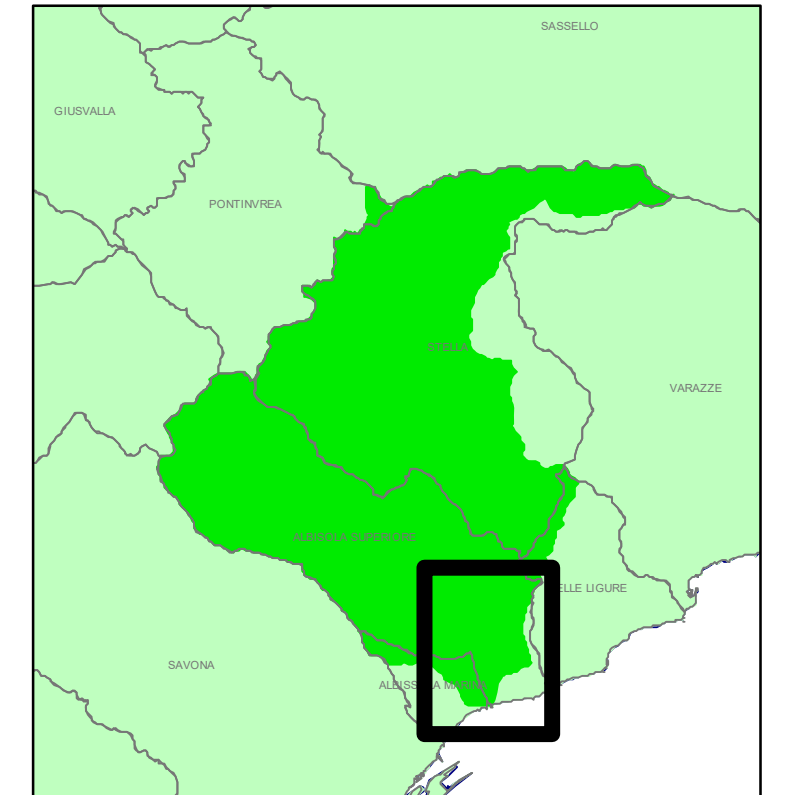

REGIONE LIGURIA

Bacini Regionali Liguri

Autorità di Bacino  
Distrettuale  
dell'Appennino  
Settentrionale

**PIANO DI BACINO STRALCIO PER L'ASSETTO IDROGEOLOGICO**

**AMBITO LETIMBRO  
SANSOBBIA**

**CARTA DELLA FASCIA DI  
RIASSETTO FLUVIALE**

**LEGENDA**

-  Fascia di riassetto fluviale
-  Traccia dello scolmatore
-  Alveo a cielo aperto
-  Alveo tombinato