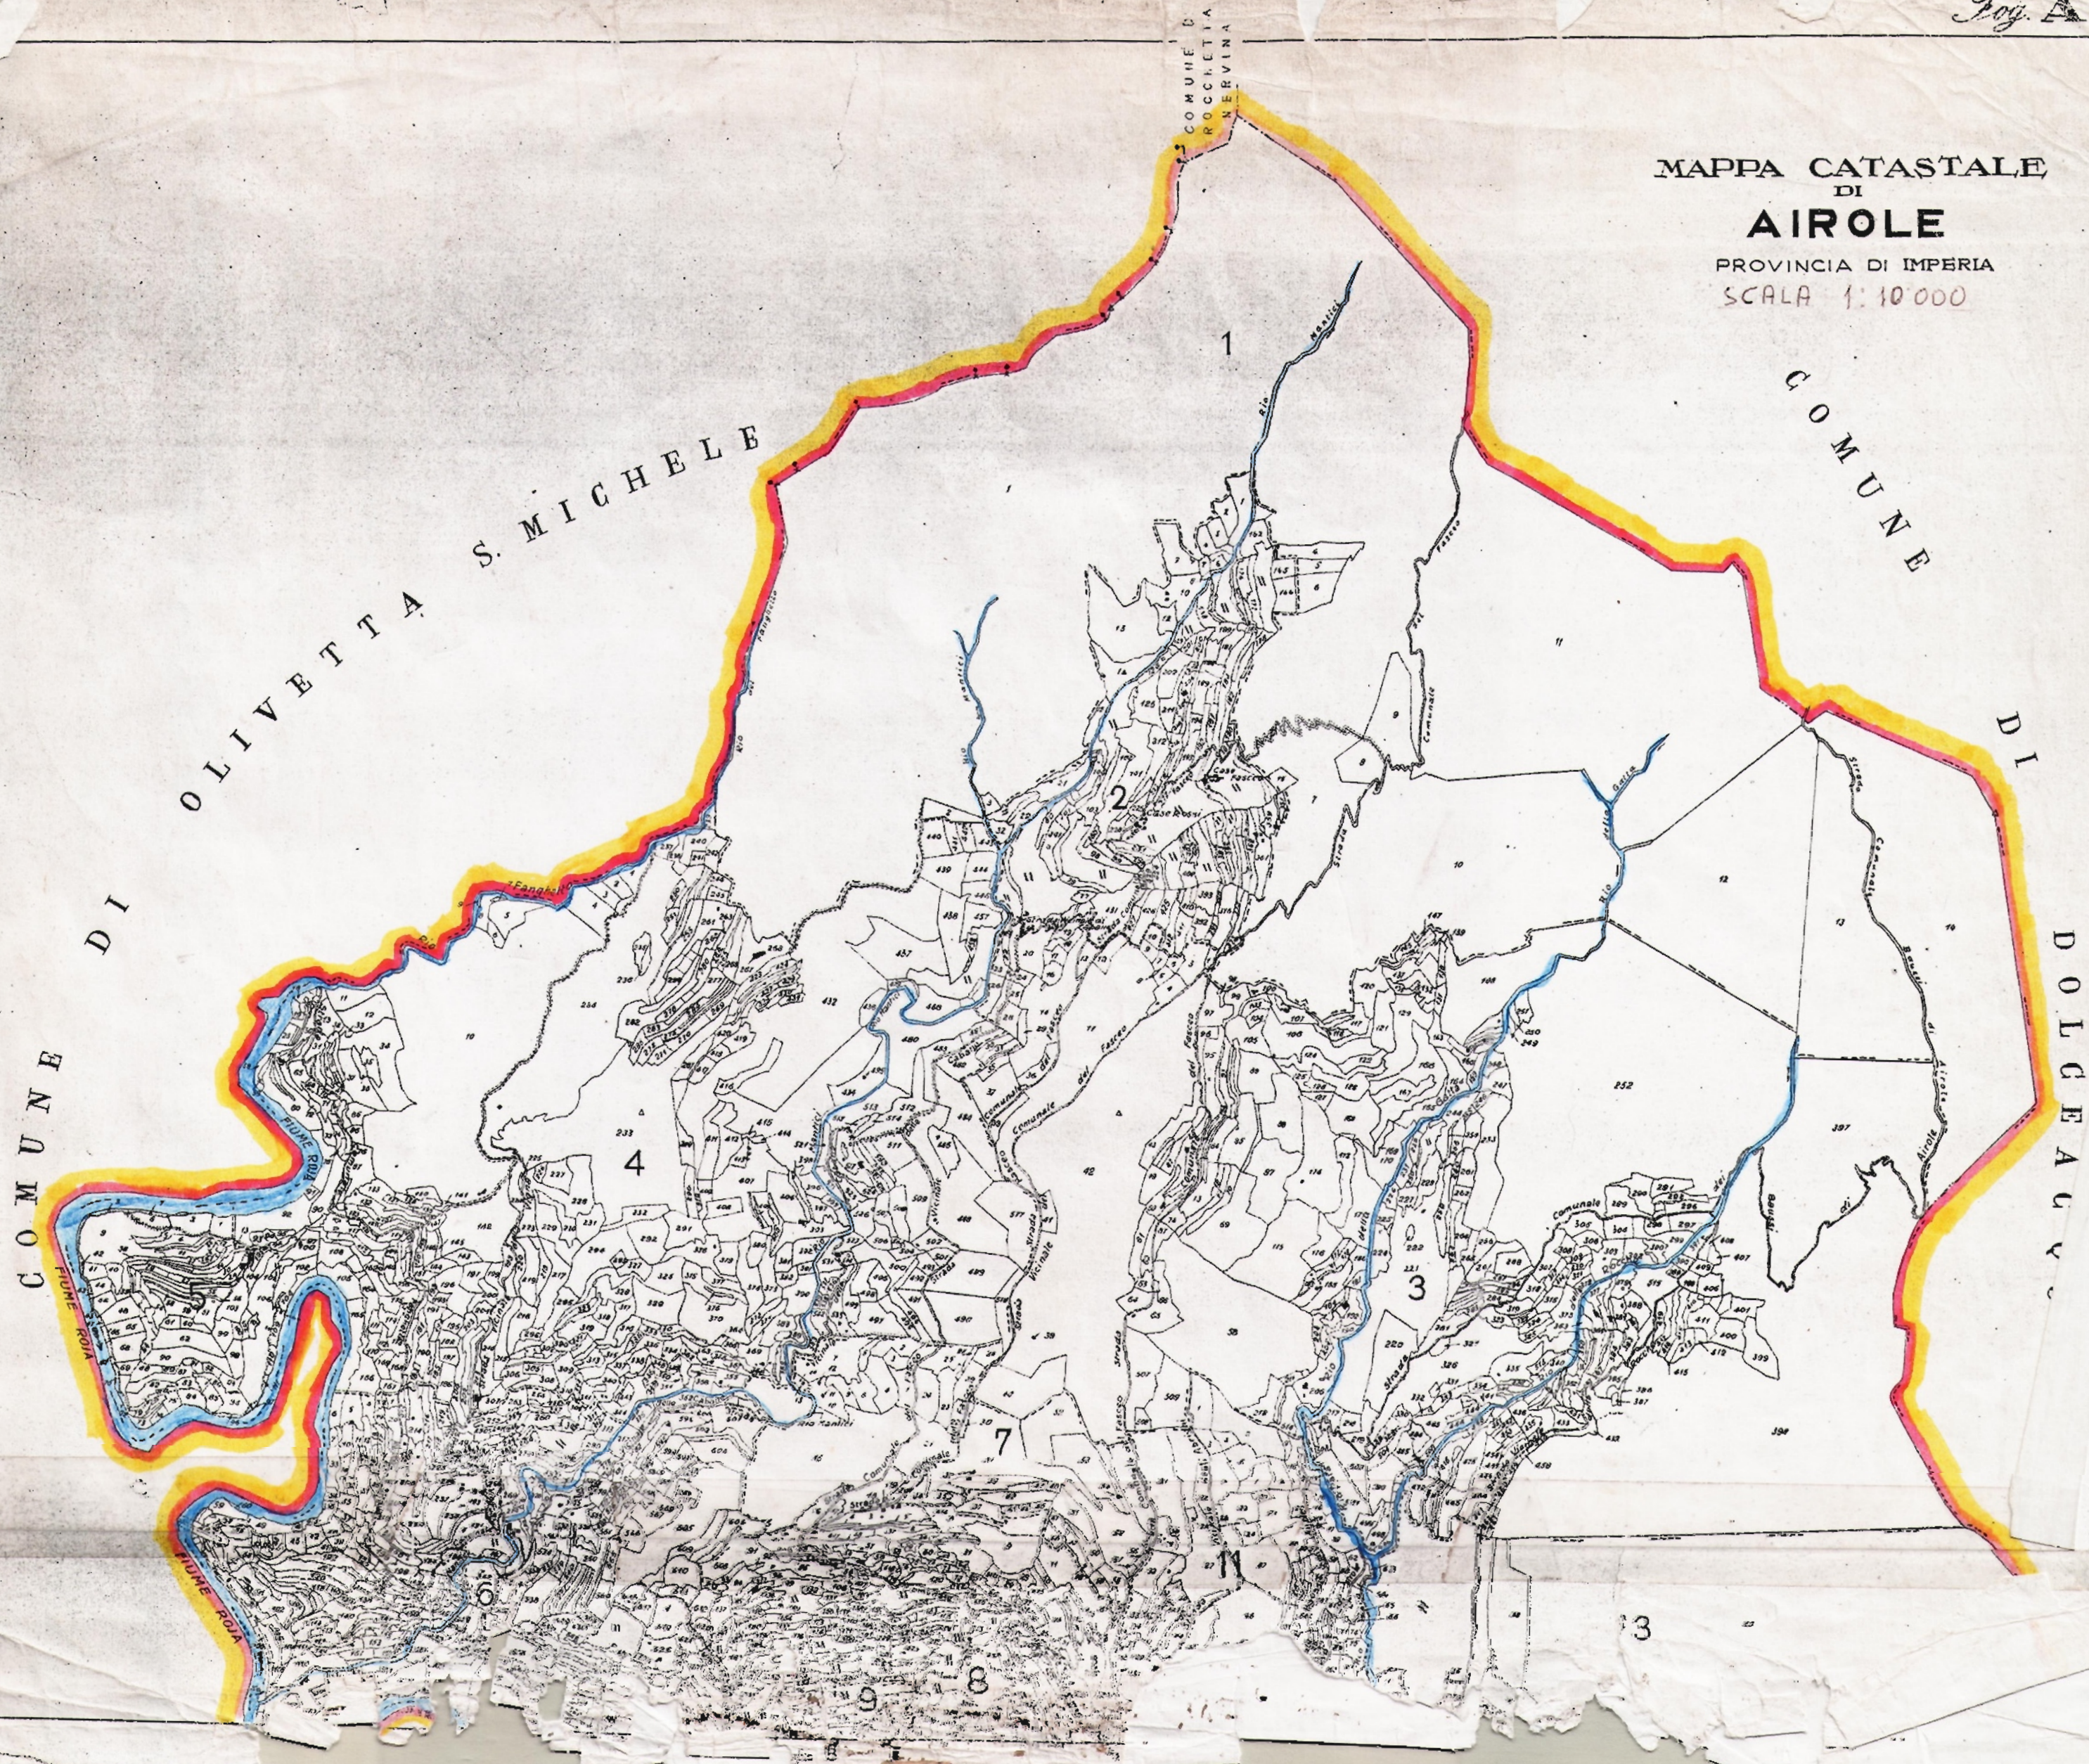

Fog. A

MAPPA CATASTALE
DI
AIOLE
PROVINCIA DI IMPERIA
SCALA 1:10'000

COMUNE DI OLIVETTA S. MICHELE

COMUNE

DI DOLCEACQUA

COMUNE DI
ROCCETTA
NERVINA

COMUNE

3

9

7

2

1

4

3

SCAL
0 50 100

Le lettere dell'alfabeto, indicate sulla mappa 1:10000, stanno ad indicare i comuni. Le zone comprese tra le lettere si rappresentano.