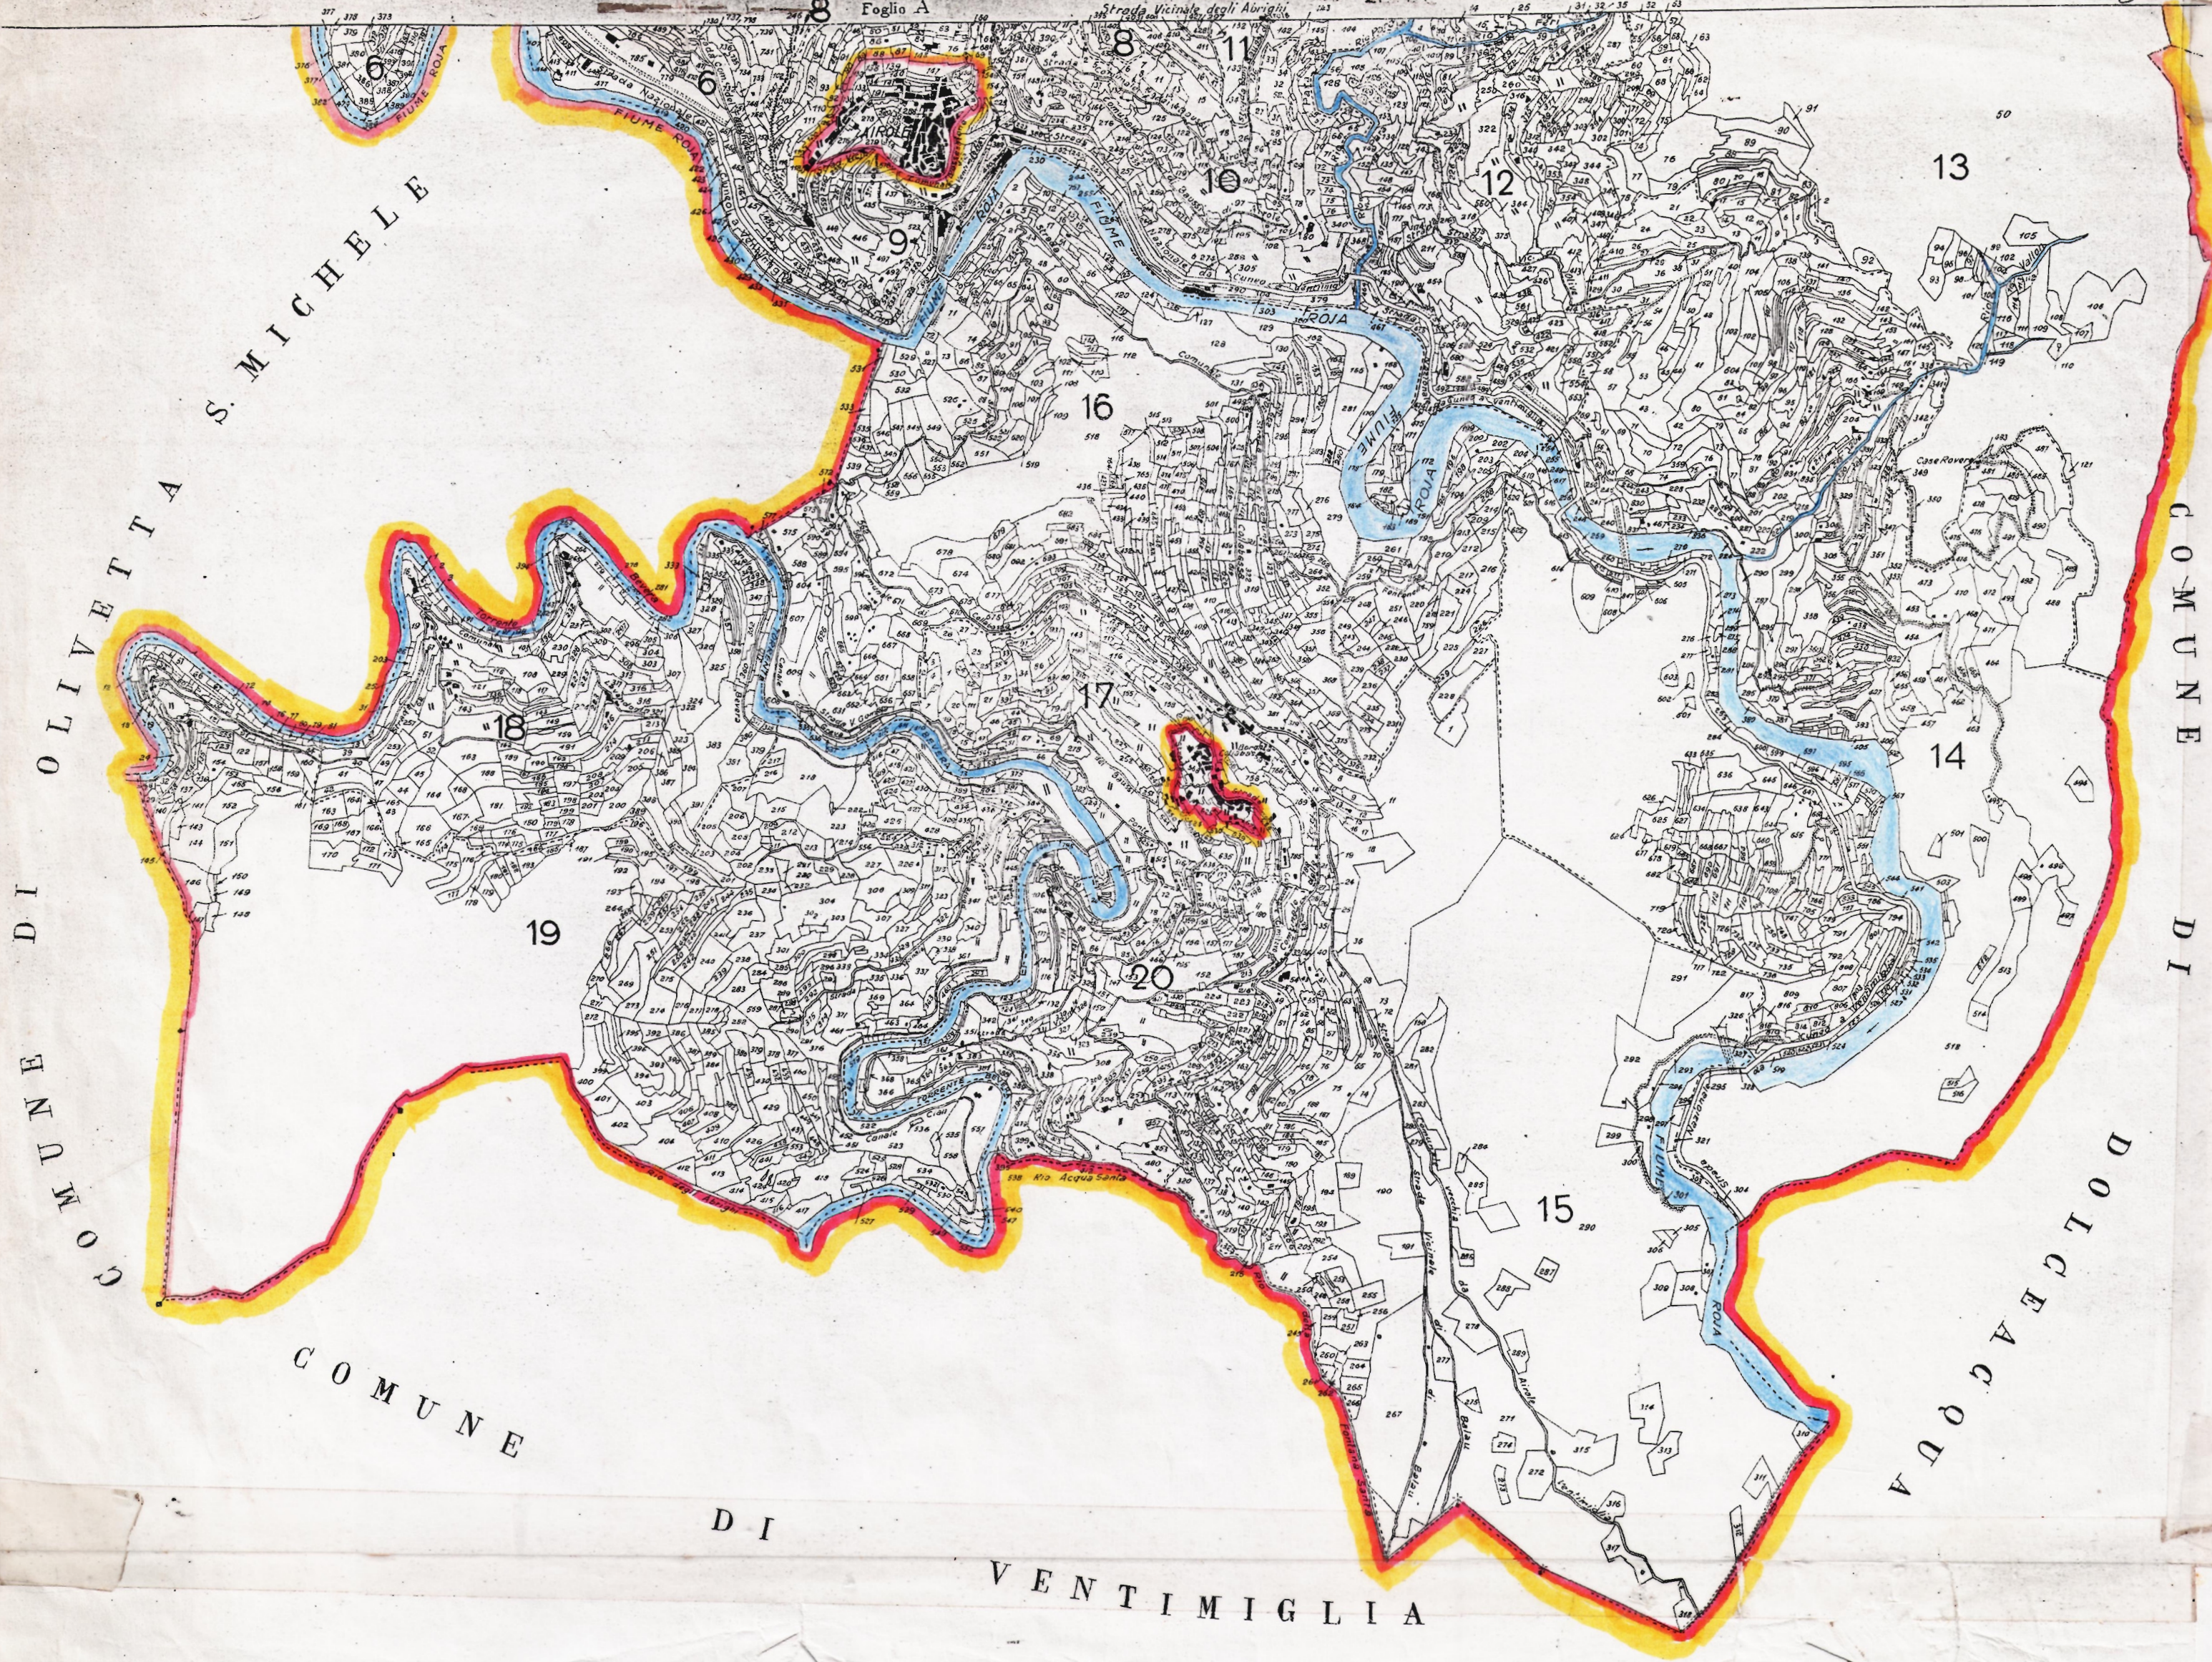

Fog. A

MAPPA CATASTALE
DI
AIOLE
PROVINCIA DI IMPERIA
SCALA 1:10'000

COMUNE DI OLIVETTA S. MICHELE

COMUNE

DI DOLCEACQUA

COMUNE DI
ROCCETTA
NERVINA

COMUNE

3

9

7

2

1

4

3

SCAL
0 50 100

Le lettere dell'alfabeto, indicate sulla mappa 1:10000, stanno ad indicare i comuni. Le zone comprese tra le lettere si rappresentano.