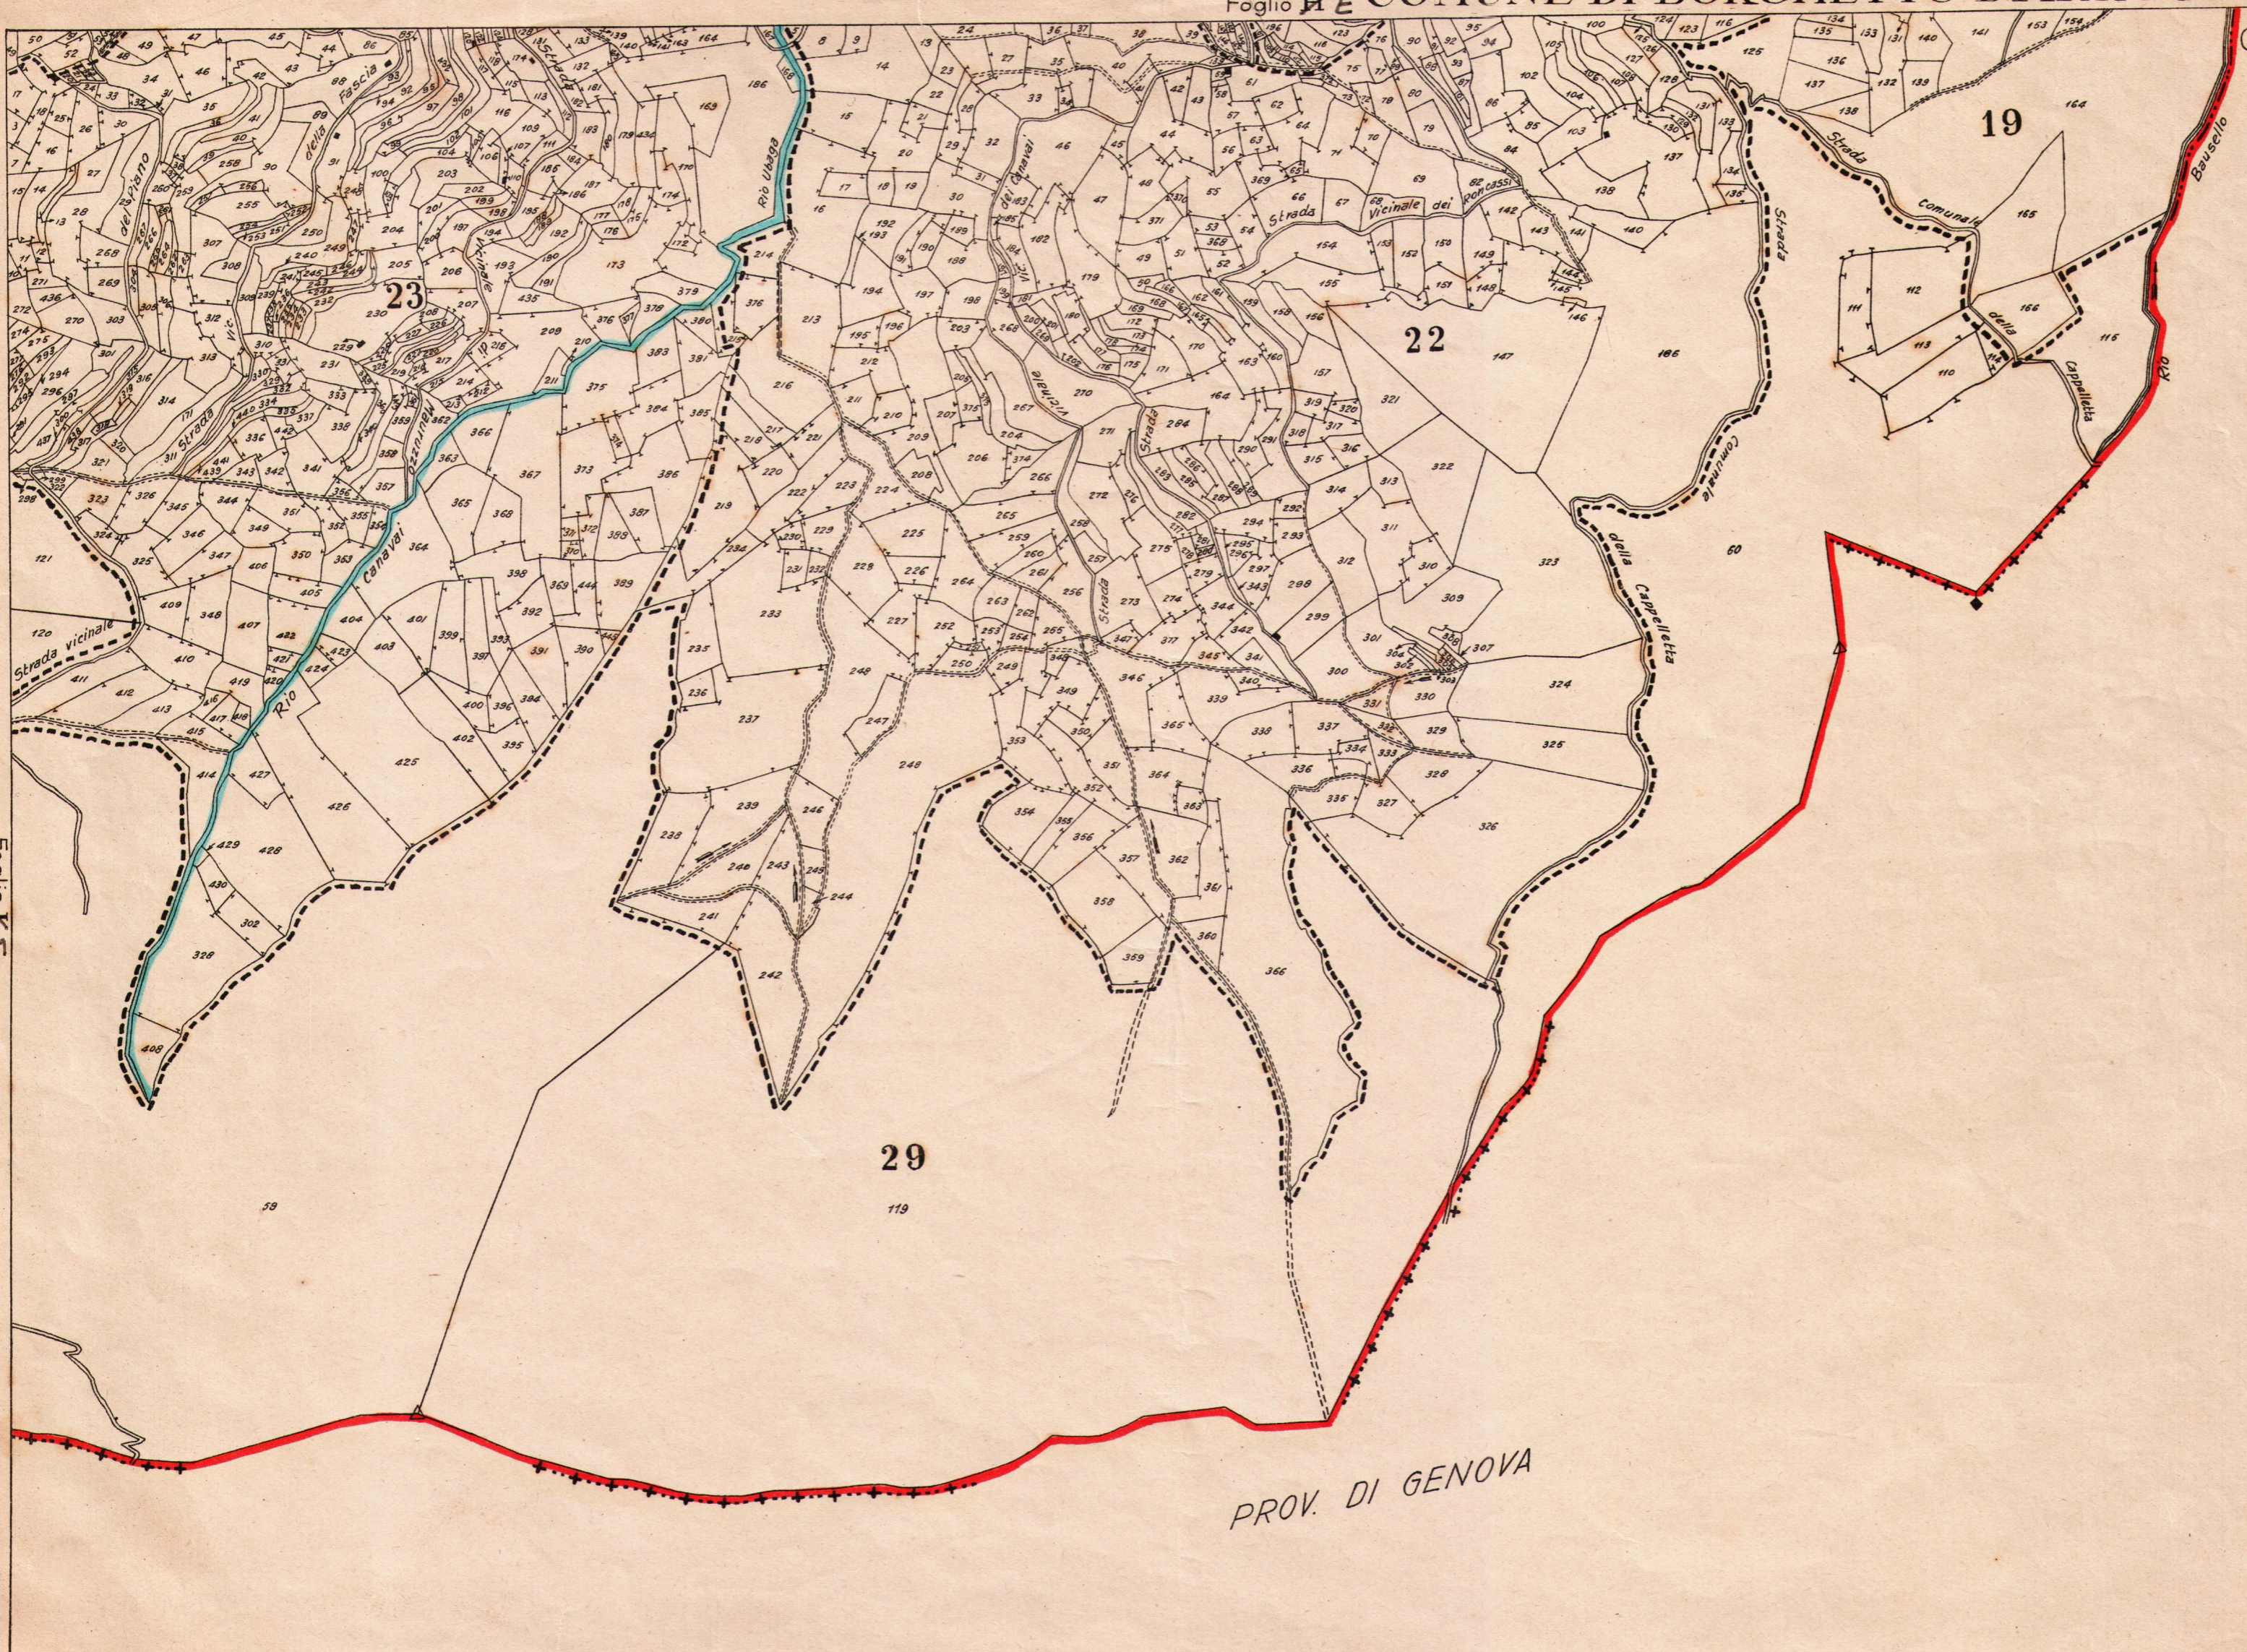

Comune di
Ranzo

Foglio **IF**

PROV. DI GENOVA