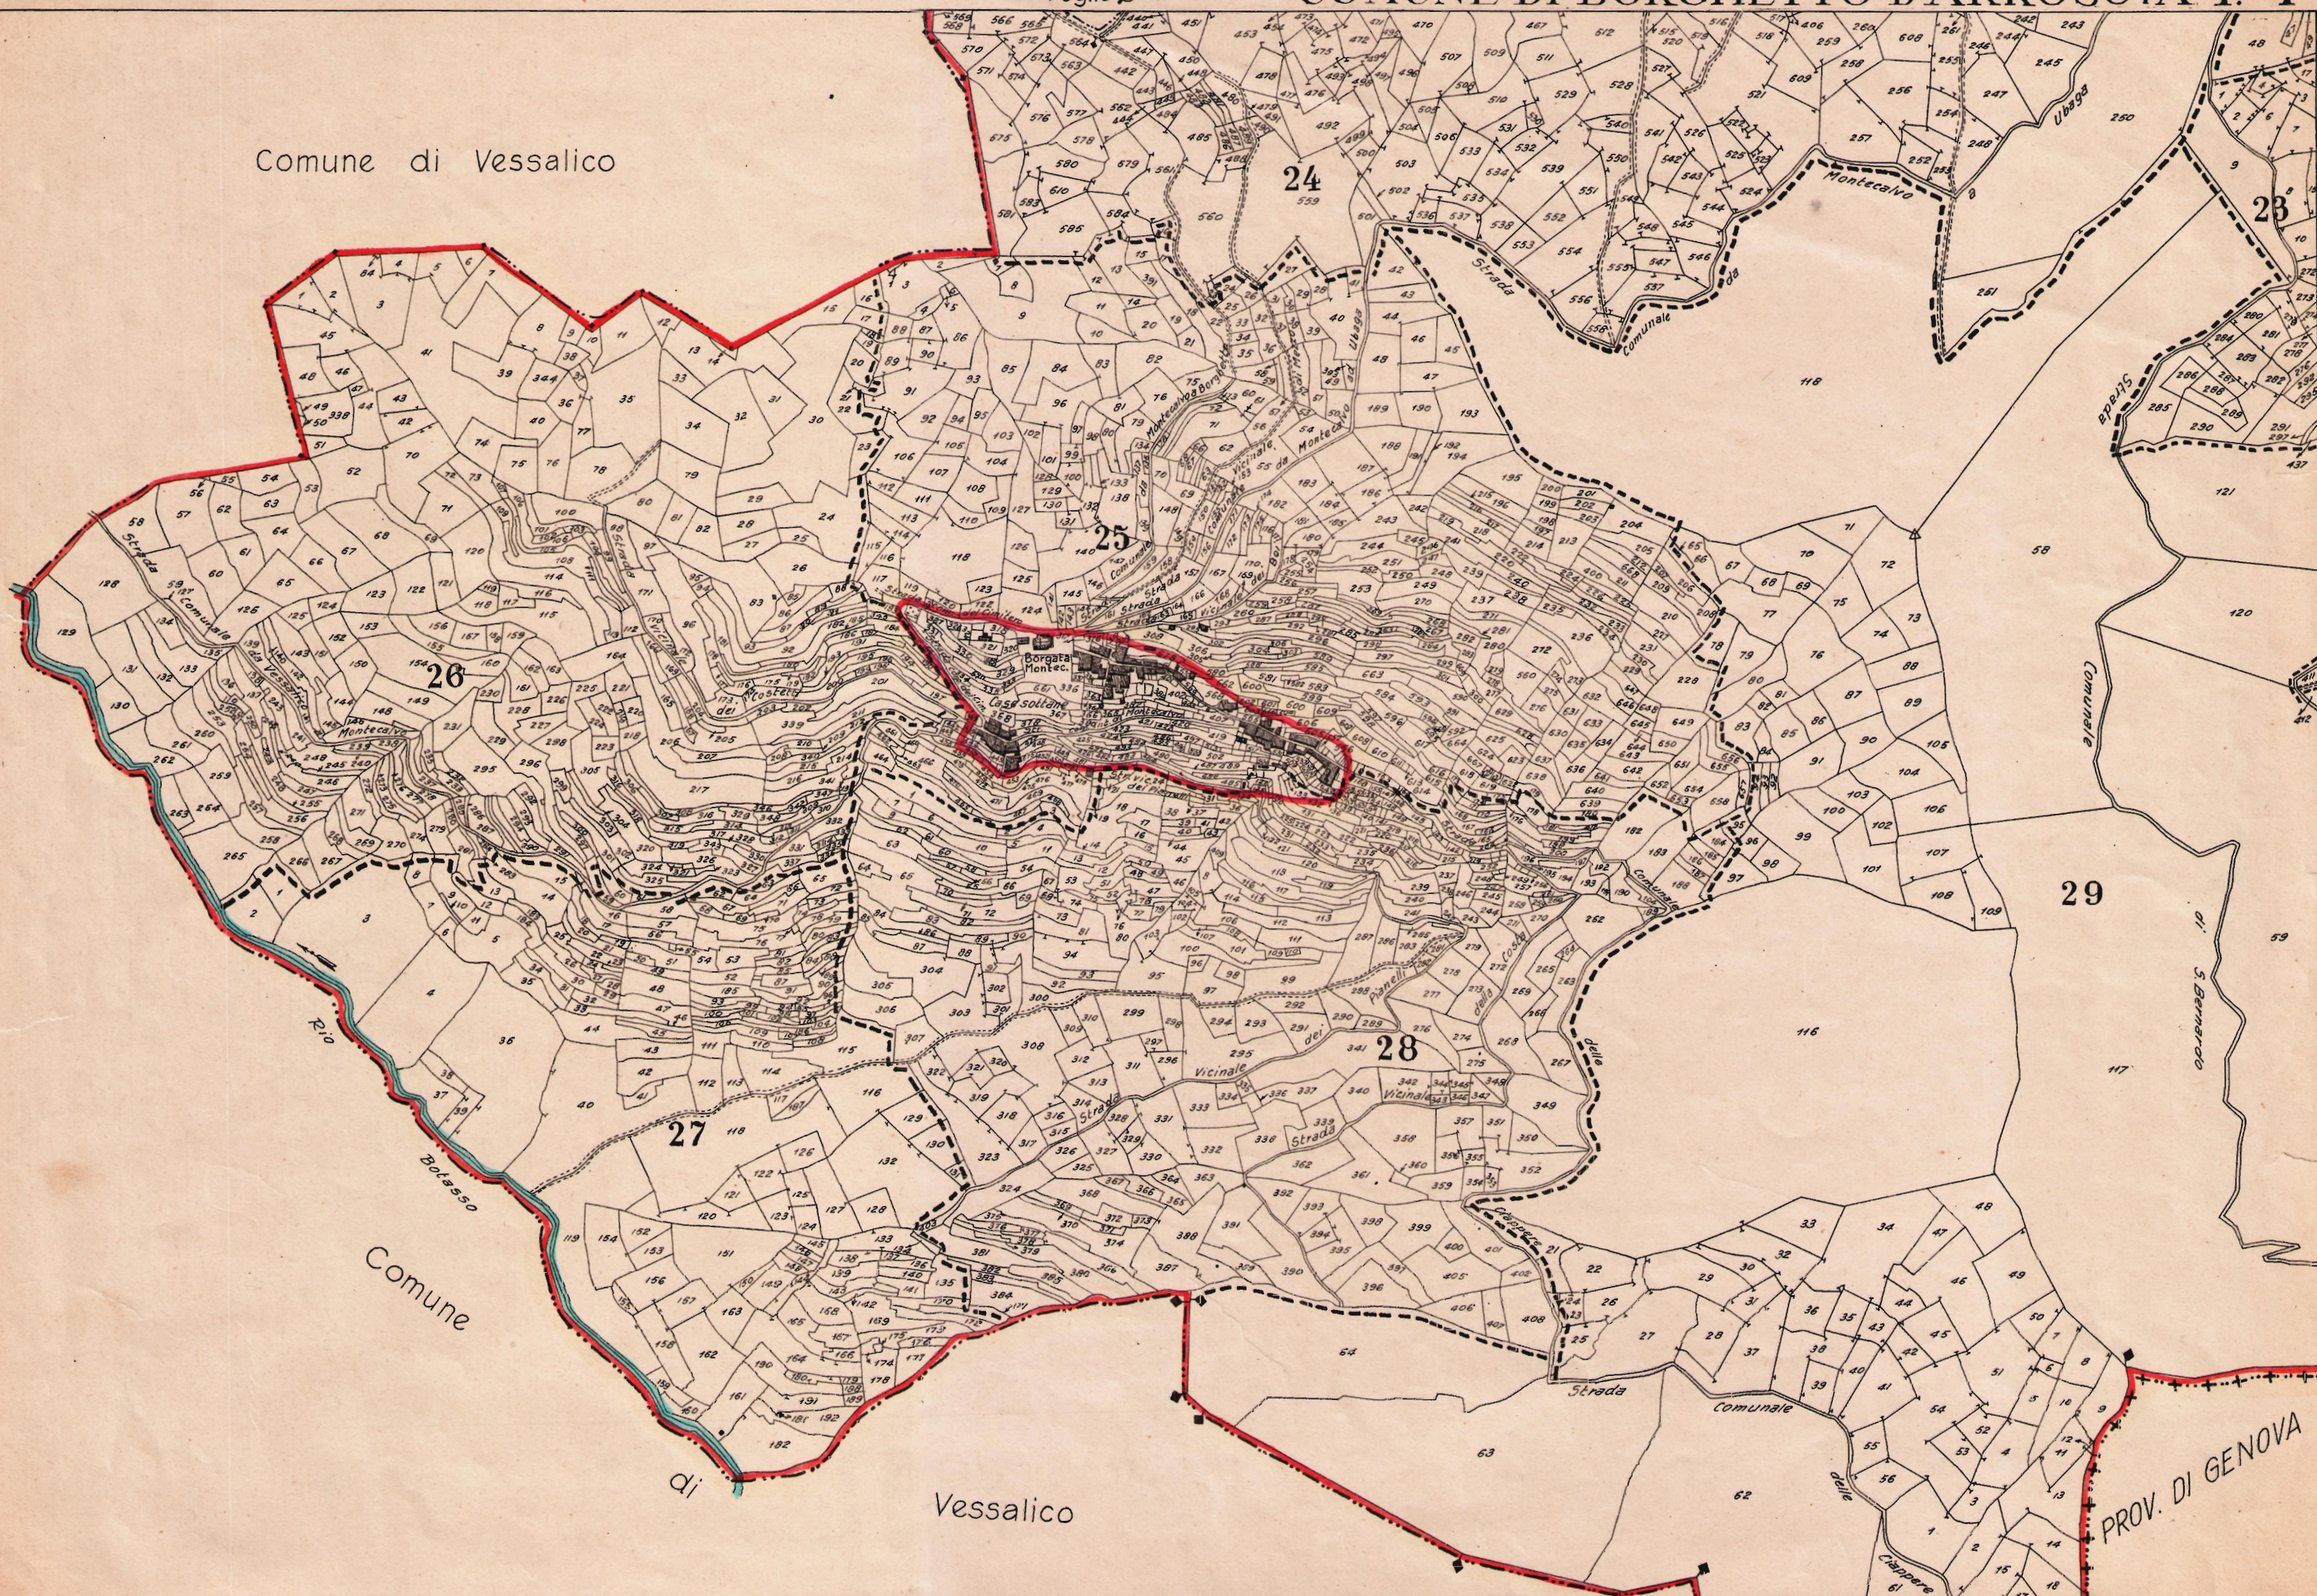

Comune di Vessalico

Foglio G