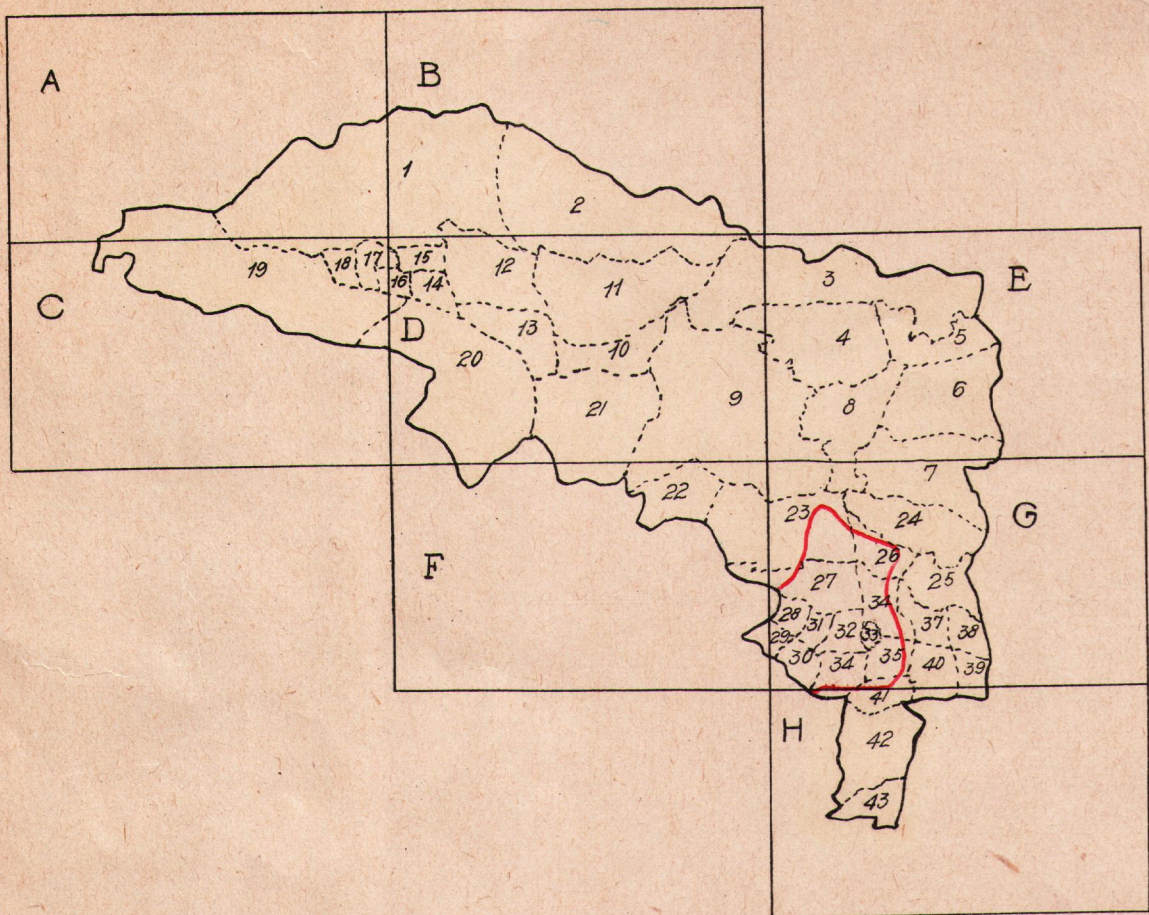

# MAPPA CATASTRALE del COMUNE DI COSIO D'ARROSCIA

PROVINCIA di IMPERIA

Scala 1:10000

19

Allegato A Fog. 12

Foglio A

Foglio D

Aggiornato a tutto il 1914

Comune di Mendatica

Foglio C

Foglio E

Sviluppo A Fogli 13  
Sotto Croca

Sviluppo A Fogli 11  
Bausun

Vedi allegato A/ Fog. 12  
Tav. B

Aggiornato a tutto il 1914

PROV. DI CUNEO

Fiume Tanaro

3

Rio di Rocca

Rio Castelletto

Comune di Pornassio

Sviluppo A Fog. 4

Sviluppo B Fog. 4

Cornia

Scarai

Sviluppo A del Fog. 9

Foglio D

Foglio G

Aggiornato a tutto il 1914

Scala 1:10,000

Comune di Mendatica

Comune di Montegrosso Pian Latte