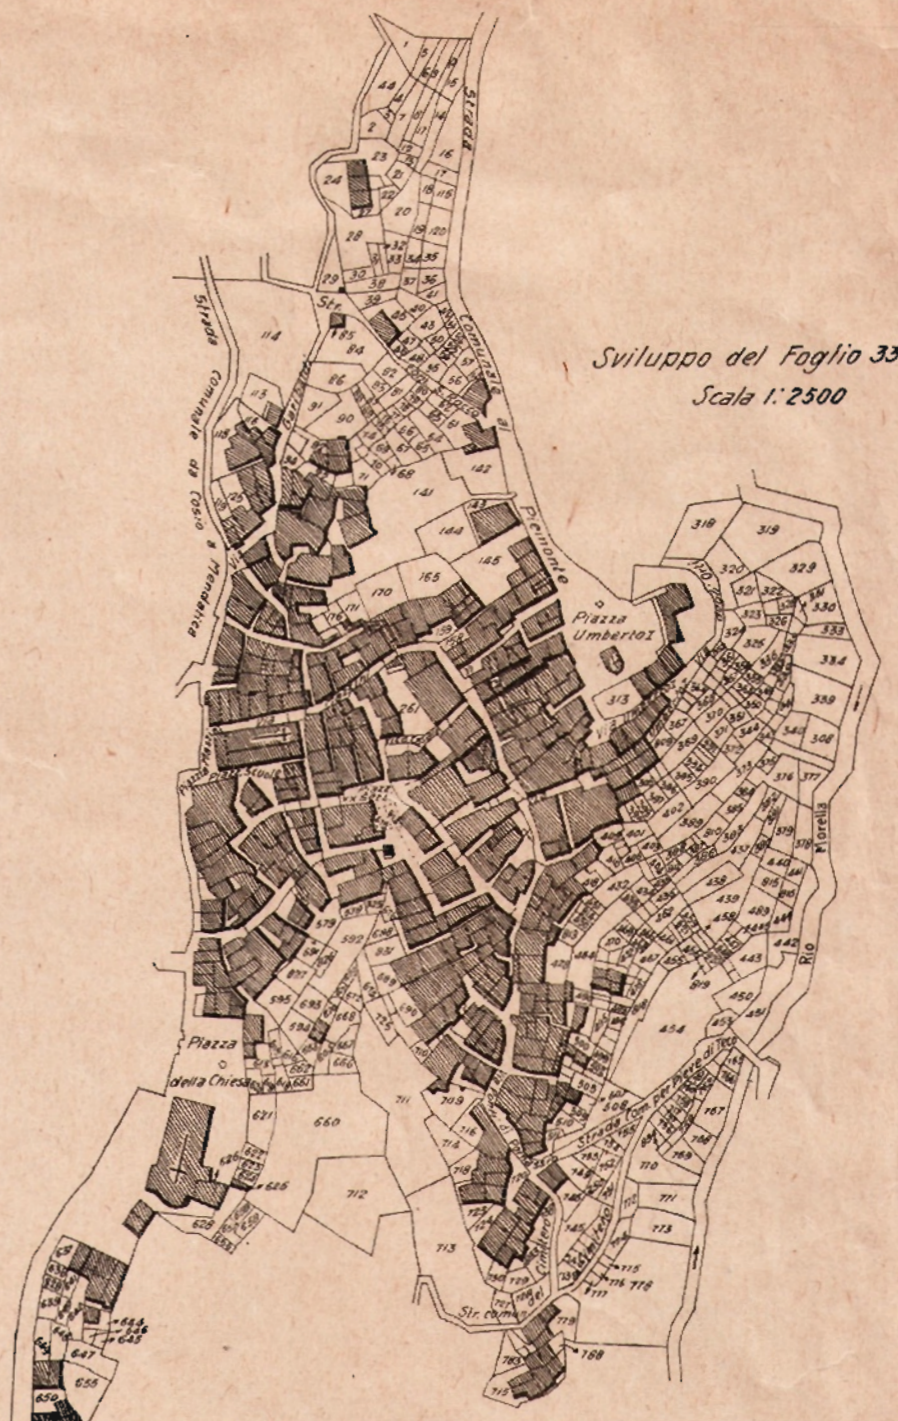

Cosio d'Arroscia

Svilupp A Fog. 23

Svilupp B Fog. 23

Com. di Montegrosso Arroscia Pian Latte

COSIO
D'ARROSCIA
F.° G