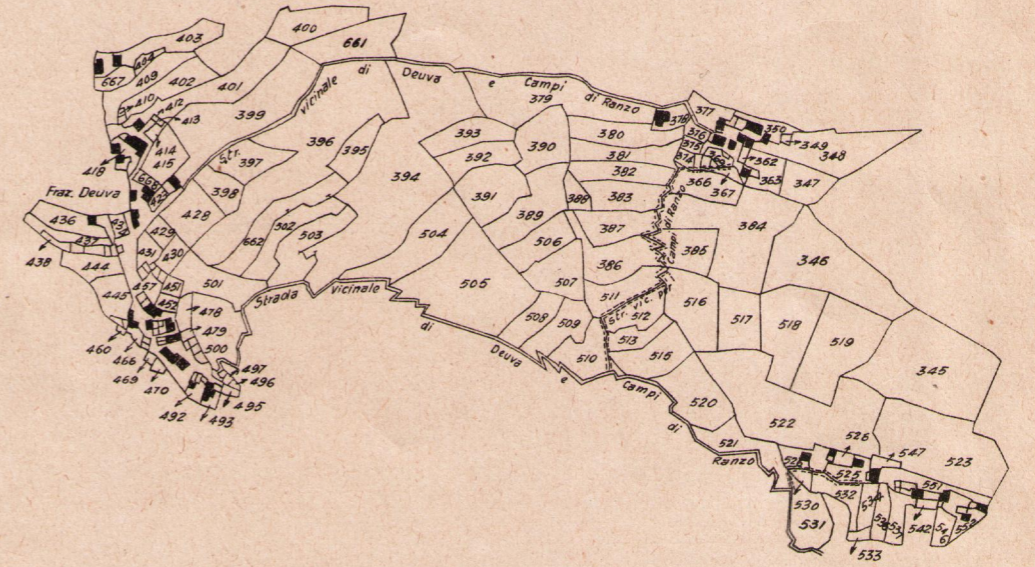

# MAPPA CATASTRALE del COMUNE DI COSIO D'ARROSCIA

PROVINCIA di IMPERIA

Scala 1:10000

19

Allegato A Fog. 12

Foglio A

Foglio D

Aggiornato a tutto il 1914

Comune di Mendatica

Foglio C

Foglio E

Sviluppo A Fogli 13  
Sotto Croca

Sviluppo A Fogli 11  
Bausun

Vedi allegato A/ Fog. 12  
Tav. B

Aggiornato a tutto il 1914

PROV. DI CUNEO

Fiume Tanaro

3

Rio di Rocca

Rio Castelletto

Comune di Pornassio

Sviluppo A Fog. 4

Sviluppo B Fog. 4

Cornia

Scarai

Sviluppo A del Fog. 9

Foglio D

Foglio G

Aggiornato a tutto il 1914

Scala 1:10,000

Comune di Mendatica

Comune di Montegrosso Pian Latte