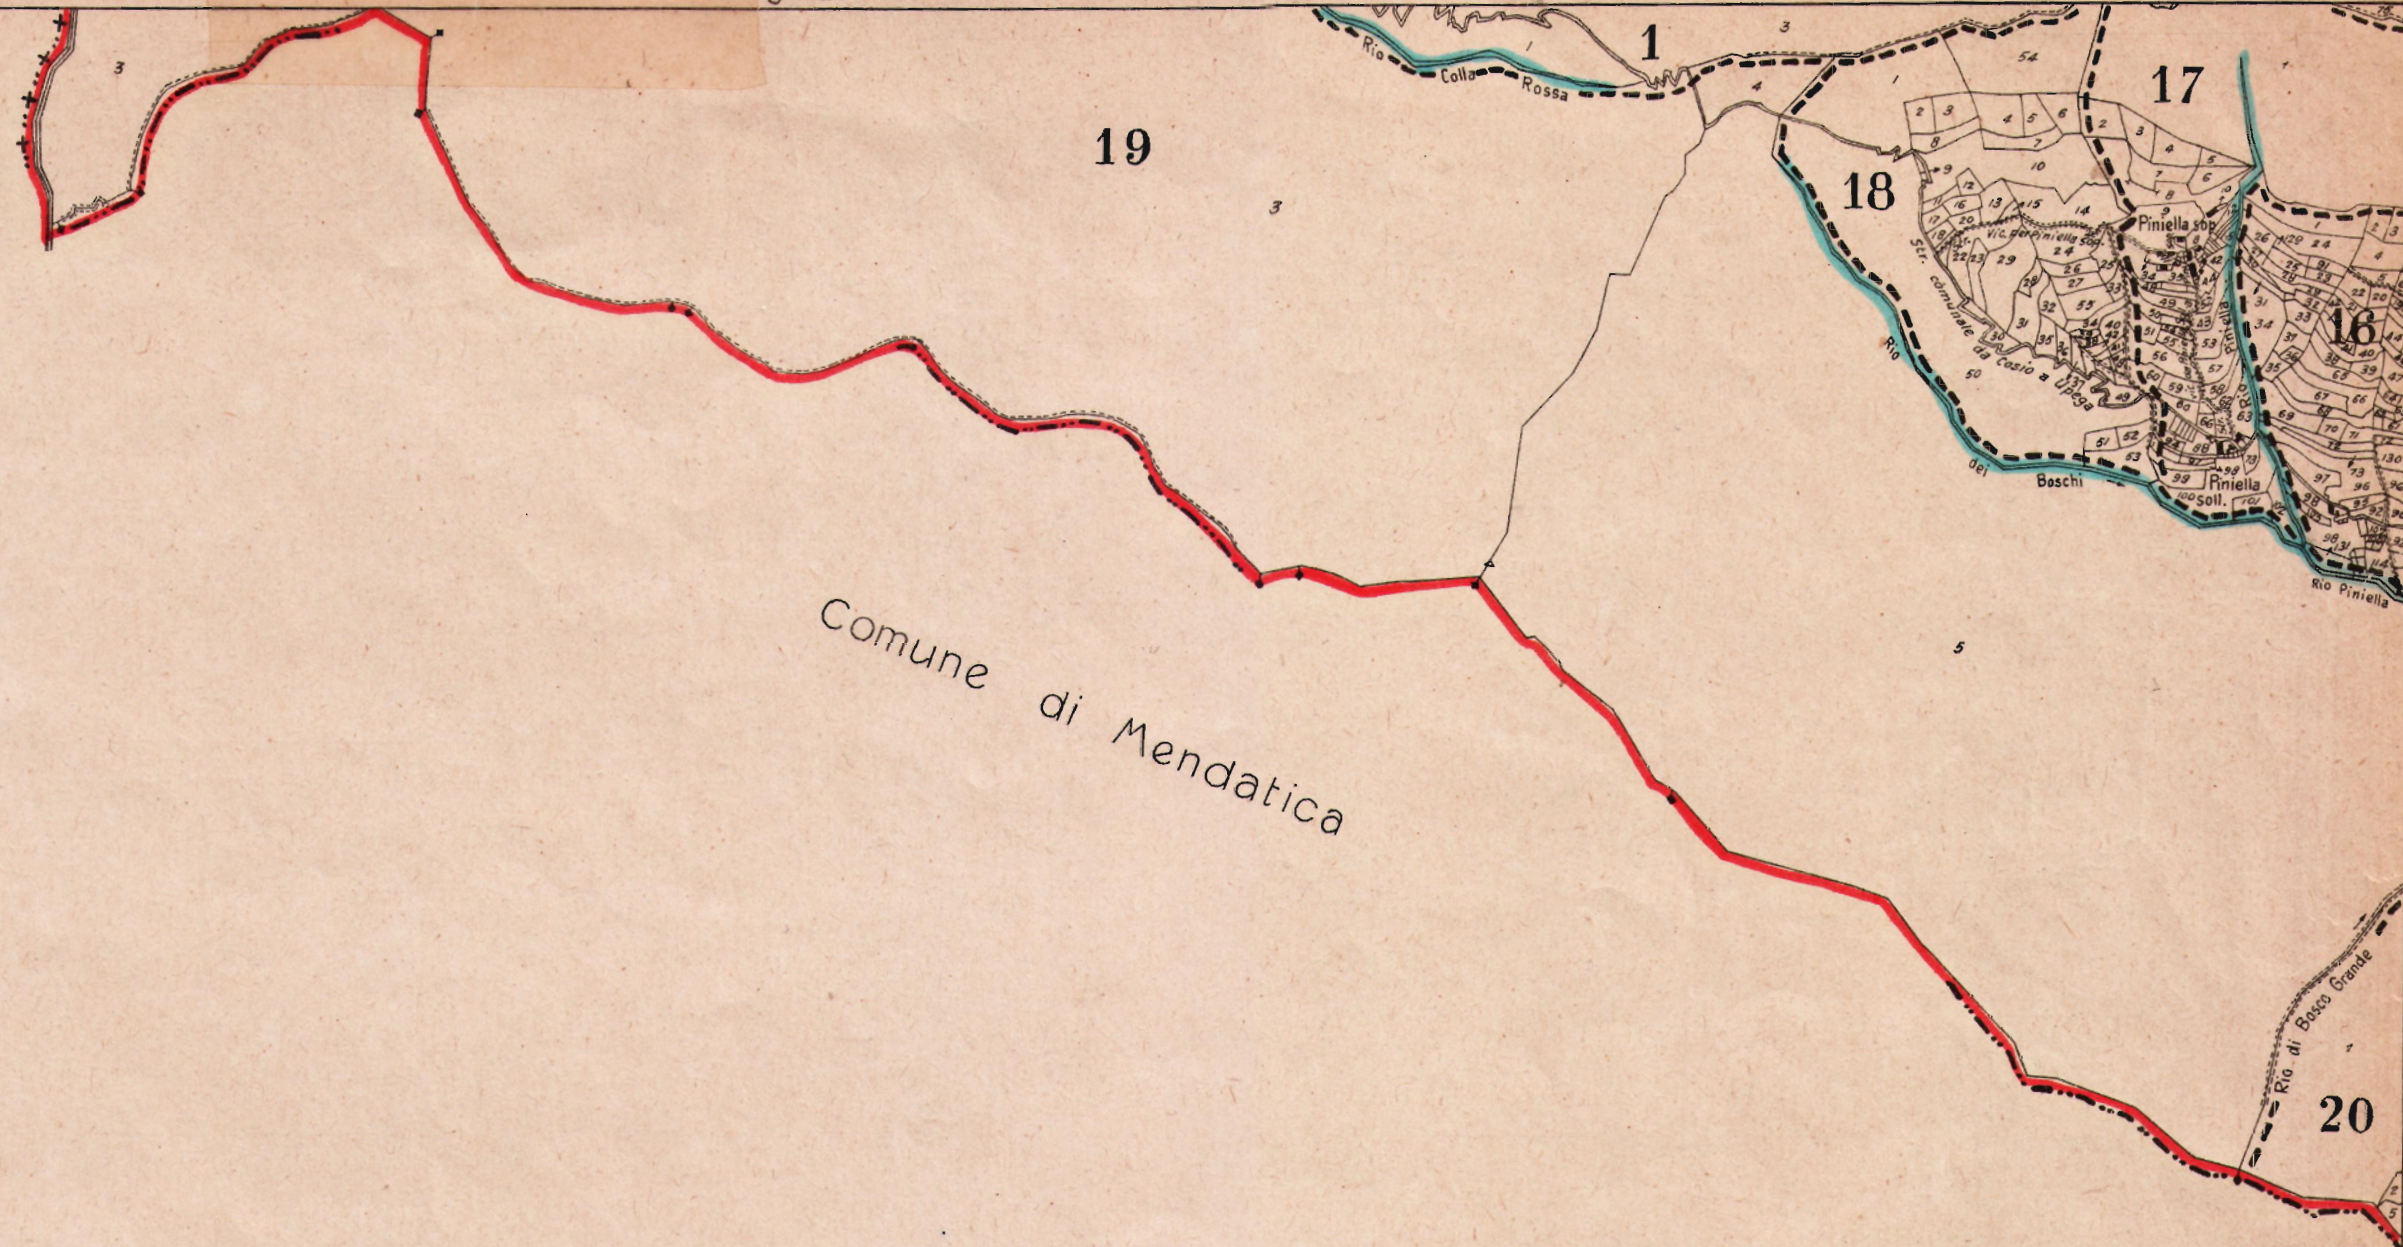

# MAPPA CATASTRALE del COMUNE DI COSIO D'ARROSCIA

PROVINCIA di IMPERIA

Scala 1:10000

19

Allegato A Fog. 12

Foglio A

Foglio D

Aggiornato a tutto il 1914

Comune di Mendatica

Foglio C

Foglio E

Sviluppo A Fogli 13  
Sotto Croca

Sviluppo A Fogli 11  
Bausun

Vedi allegato A/ Fog. 12  
Tav. B

Aggiornato a tutto il 1914

PROV. DI CUNEO

Fiume Tanaro

3

Rio di Rocca

Rio Castelletto

Comune di Pornassio

Sviluppo A Fog. 4

Sviluppo B Fog. 4

Cornia

Scarai

Sviluppo A del Fog. 9

Foglio D

Foglio G

Aggiornato a tutto il 1914

Scala 1:10,000

Comune di Mendatica

Comune di Montegrosso Pian Latte