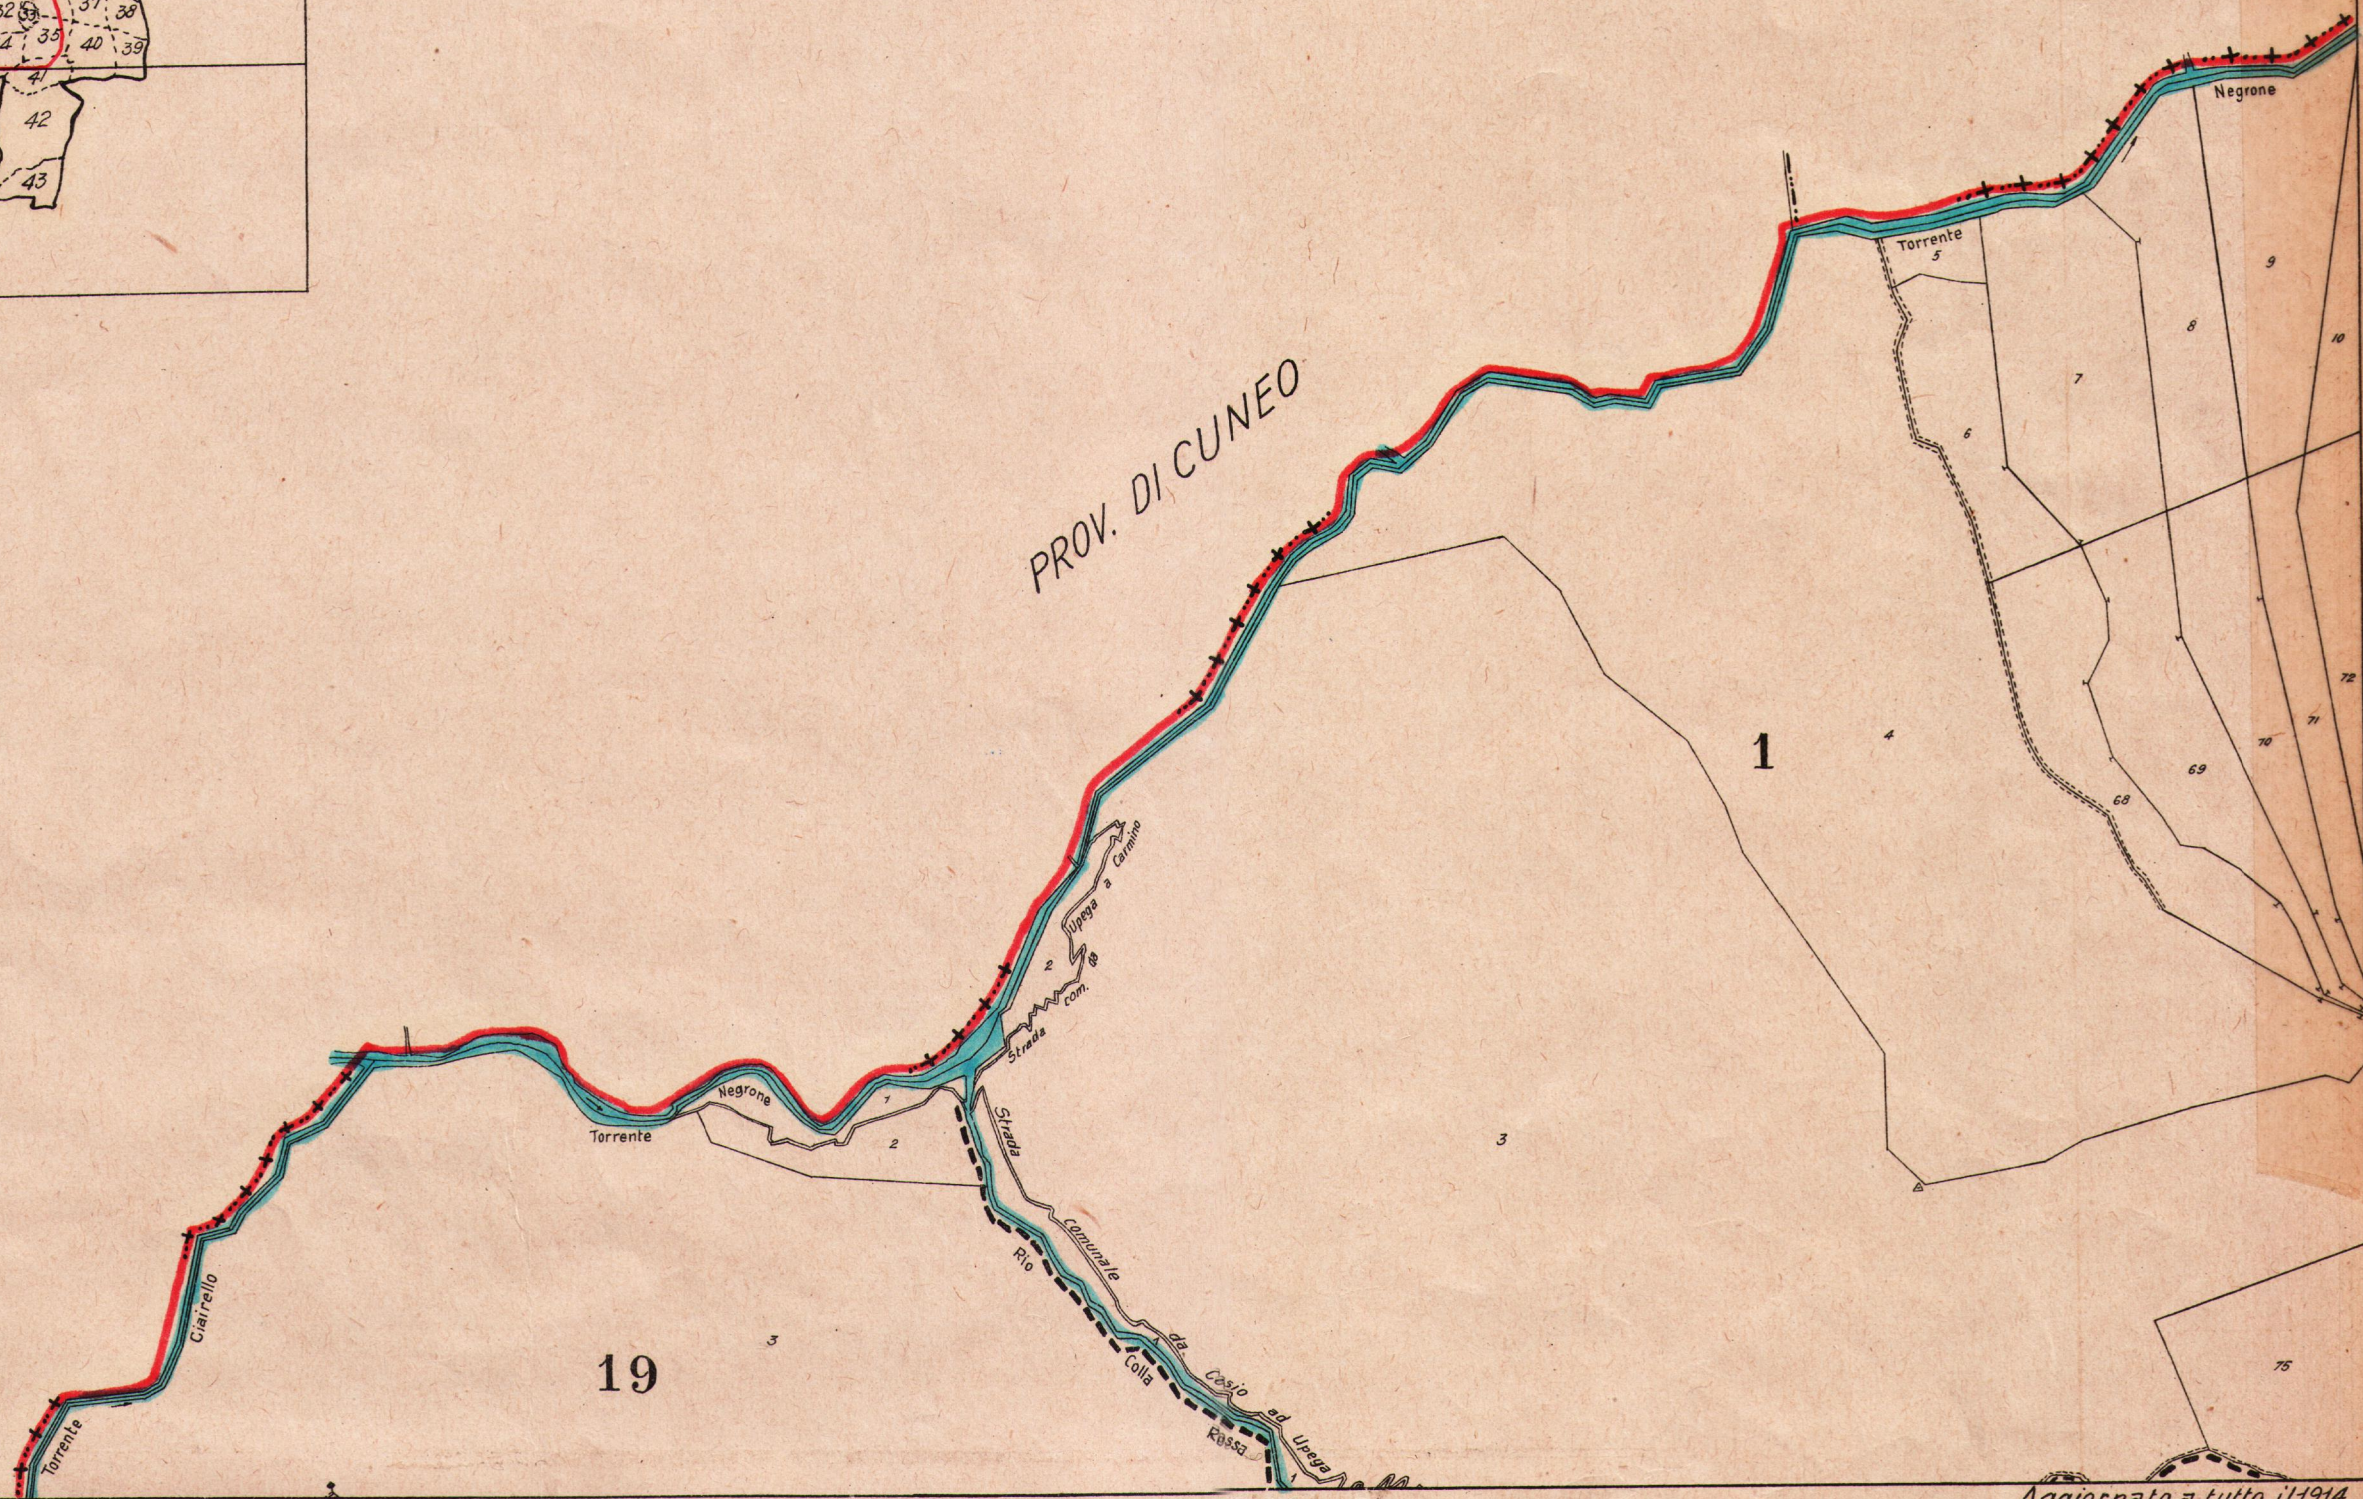

# MAPPA CATASTRALE del COMUNE DI COSIO D'ARROSCIA

PROVINCIA di IMPERIA

Scala 1:10000

19

Allegato A Fog. 12

Foglio A

Foglio D

Aggiornato a tutto il 1914

Comune di Mendatica

Foglio C

Foglio E

Sviluppo A Fogli 13  
Sotto Croca

Sviluppo A Fogli 11  
Bausun

Vedi allegato A/ Fog. 12  
Tav. B

Aggiornato a tutto il 1914

PROV. DI CUNEO

Fiume Tanaro

3

Rio di Rocca

Rio Castelletto

Comune di Pornassio

Sviluppo A Fog. 4

Sviluppo B Fog. 4

Cornia

Scarai

Sviluppo A del Fog. 9

Foglio D

Foglio G

Aggiornato a tutto il 1914

Scala 1:10,000

Comune di Mendatica

Comune di Montegrosso Pian Latte