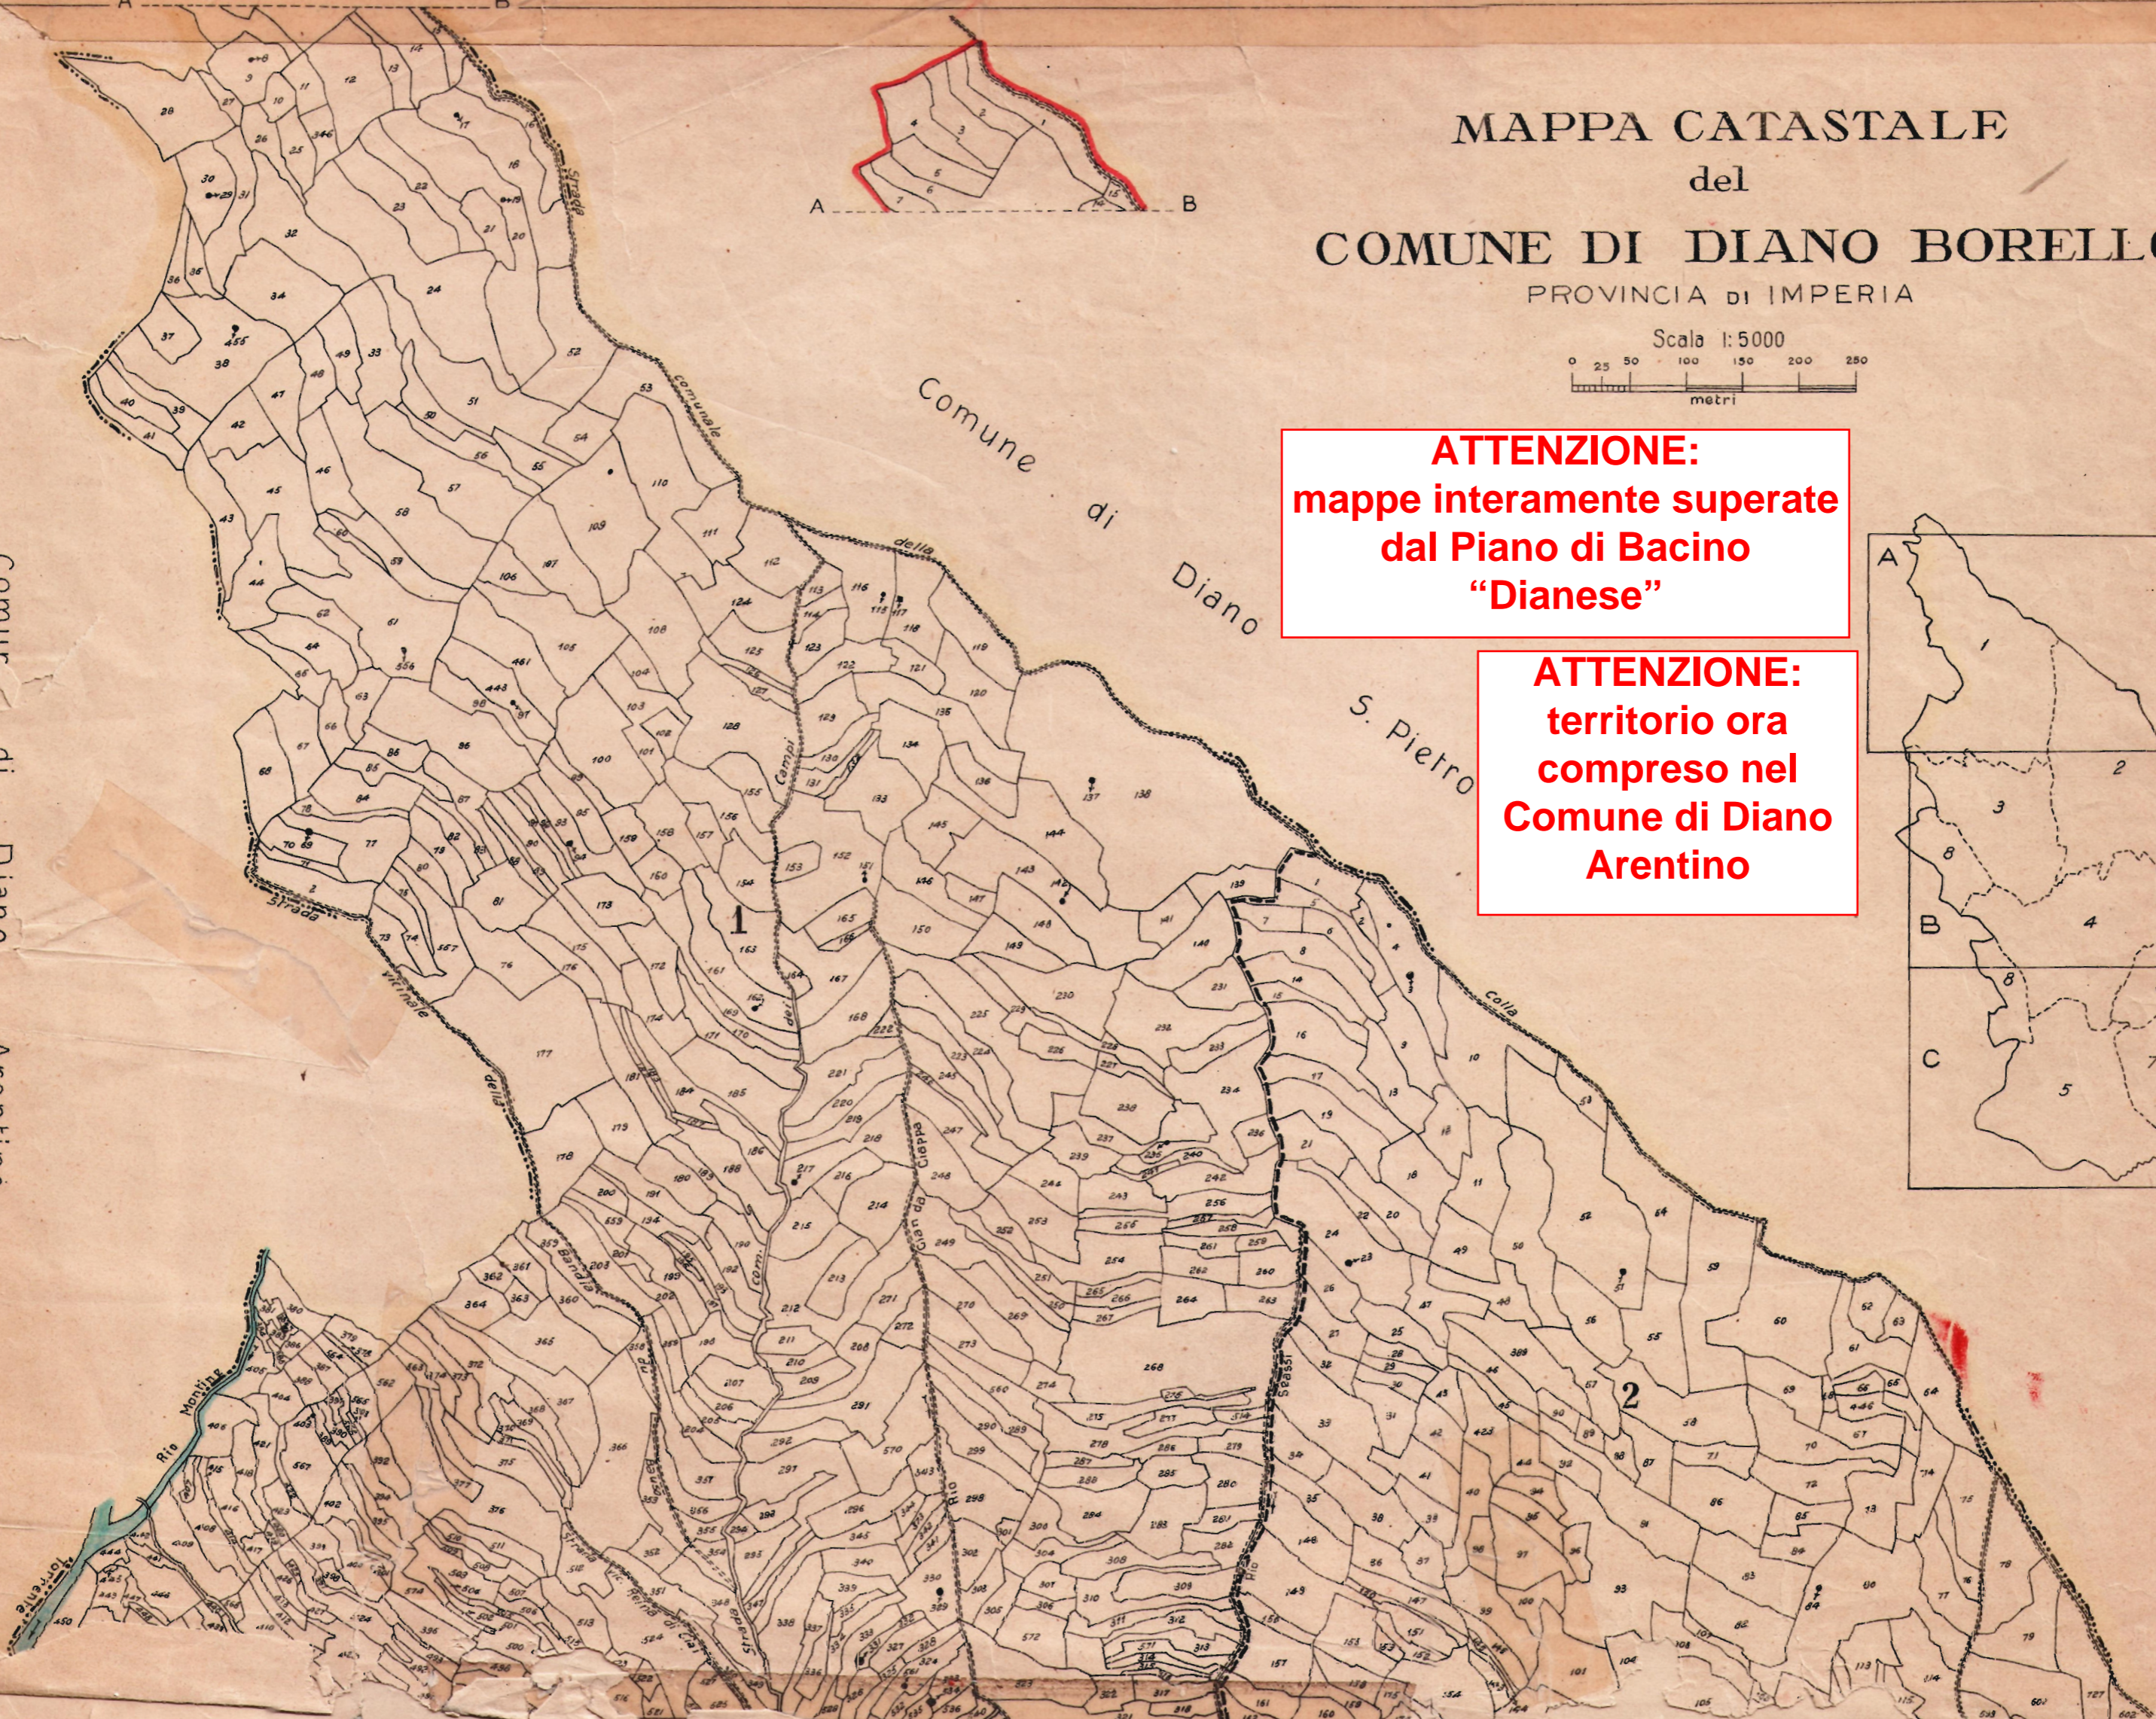

MAPPA CATASTALE del COMUNE DI DIANO BORELLO PROVINCIA DI IMPERIA

Comune di Diano Arentino

Comune di Diano

S. Pietro

ATTENZIONE:
mappe interamente superate
dal Piano di Bacino
"Dianese"

ATTENZIONE:
territorio ora
compreso nel
Comune di Diano
Arentino

Comune di Diano Arentino

S. Pietro

Diano

Comune di

Agri

Fraz.°e Roncagli

Allegato A al f.° 3
Scala 1:2500

Fraz.°e Borello

Sviluppo B del f.° 5
Scala 1:2500

Allegato C al f.° 4
Scala 1:2500

Comune di Dianò Arentino

Comune di Dianò S. Pietro

Comune di Dianò Castello

Aggiornato a tutto il 1914