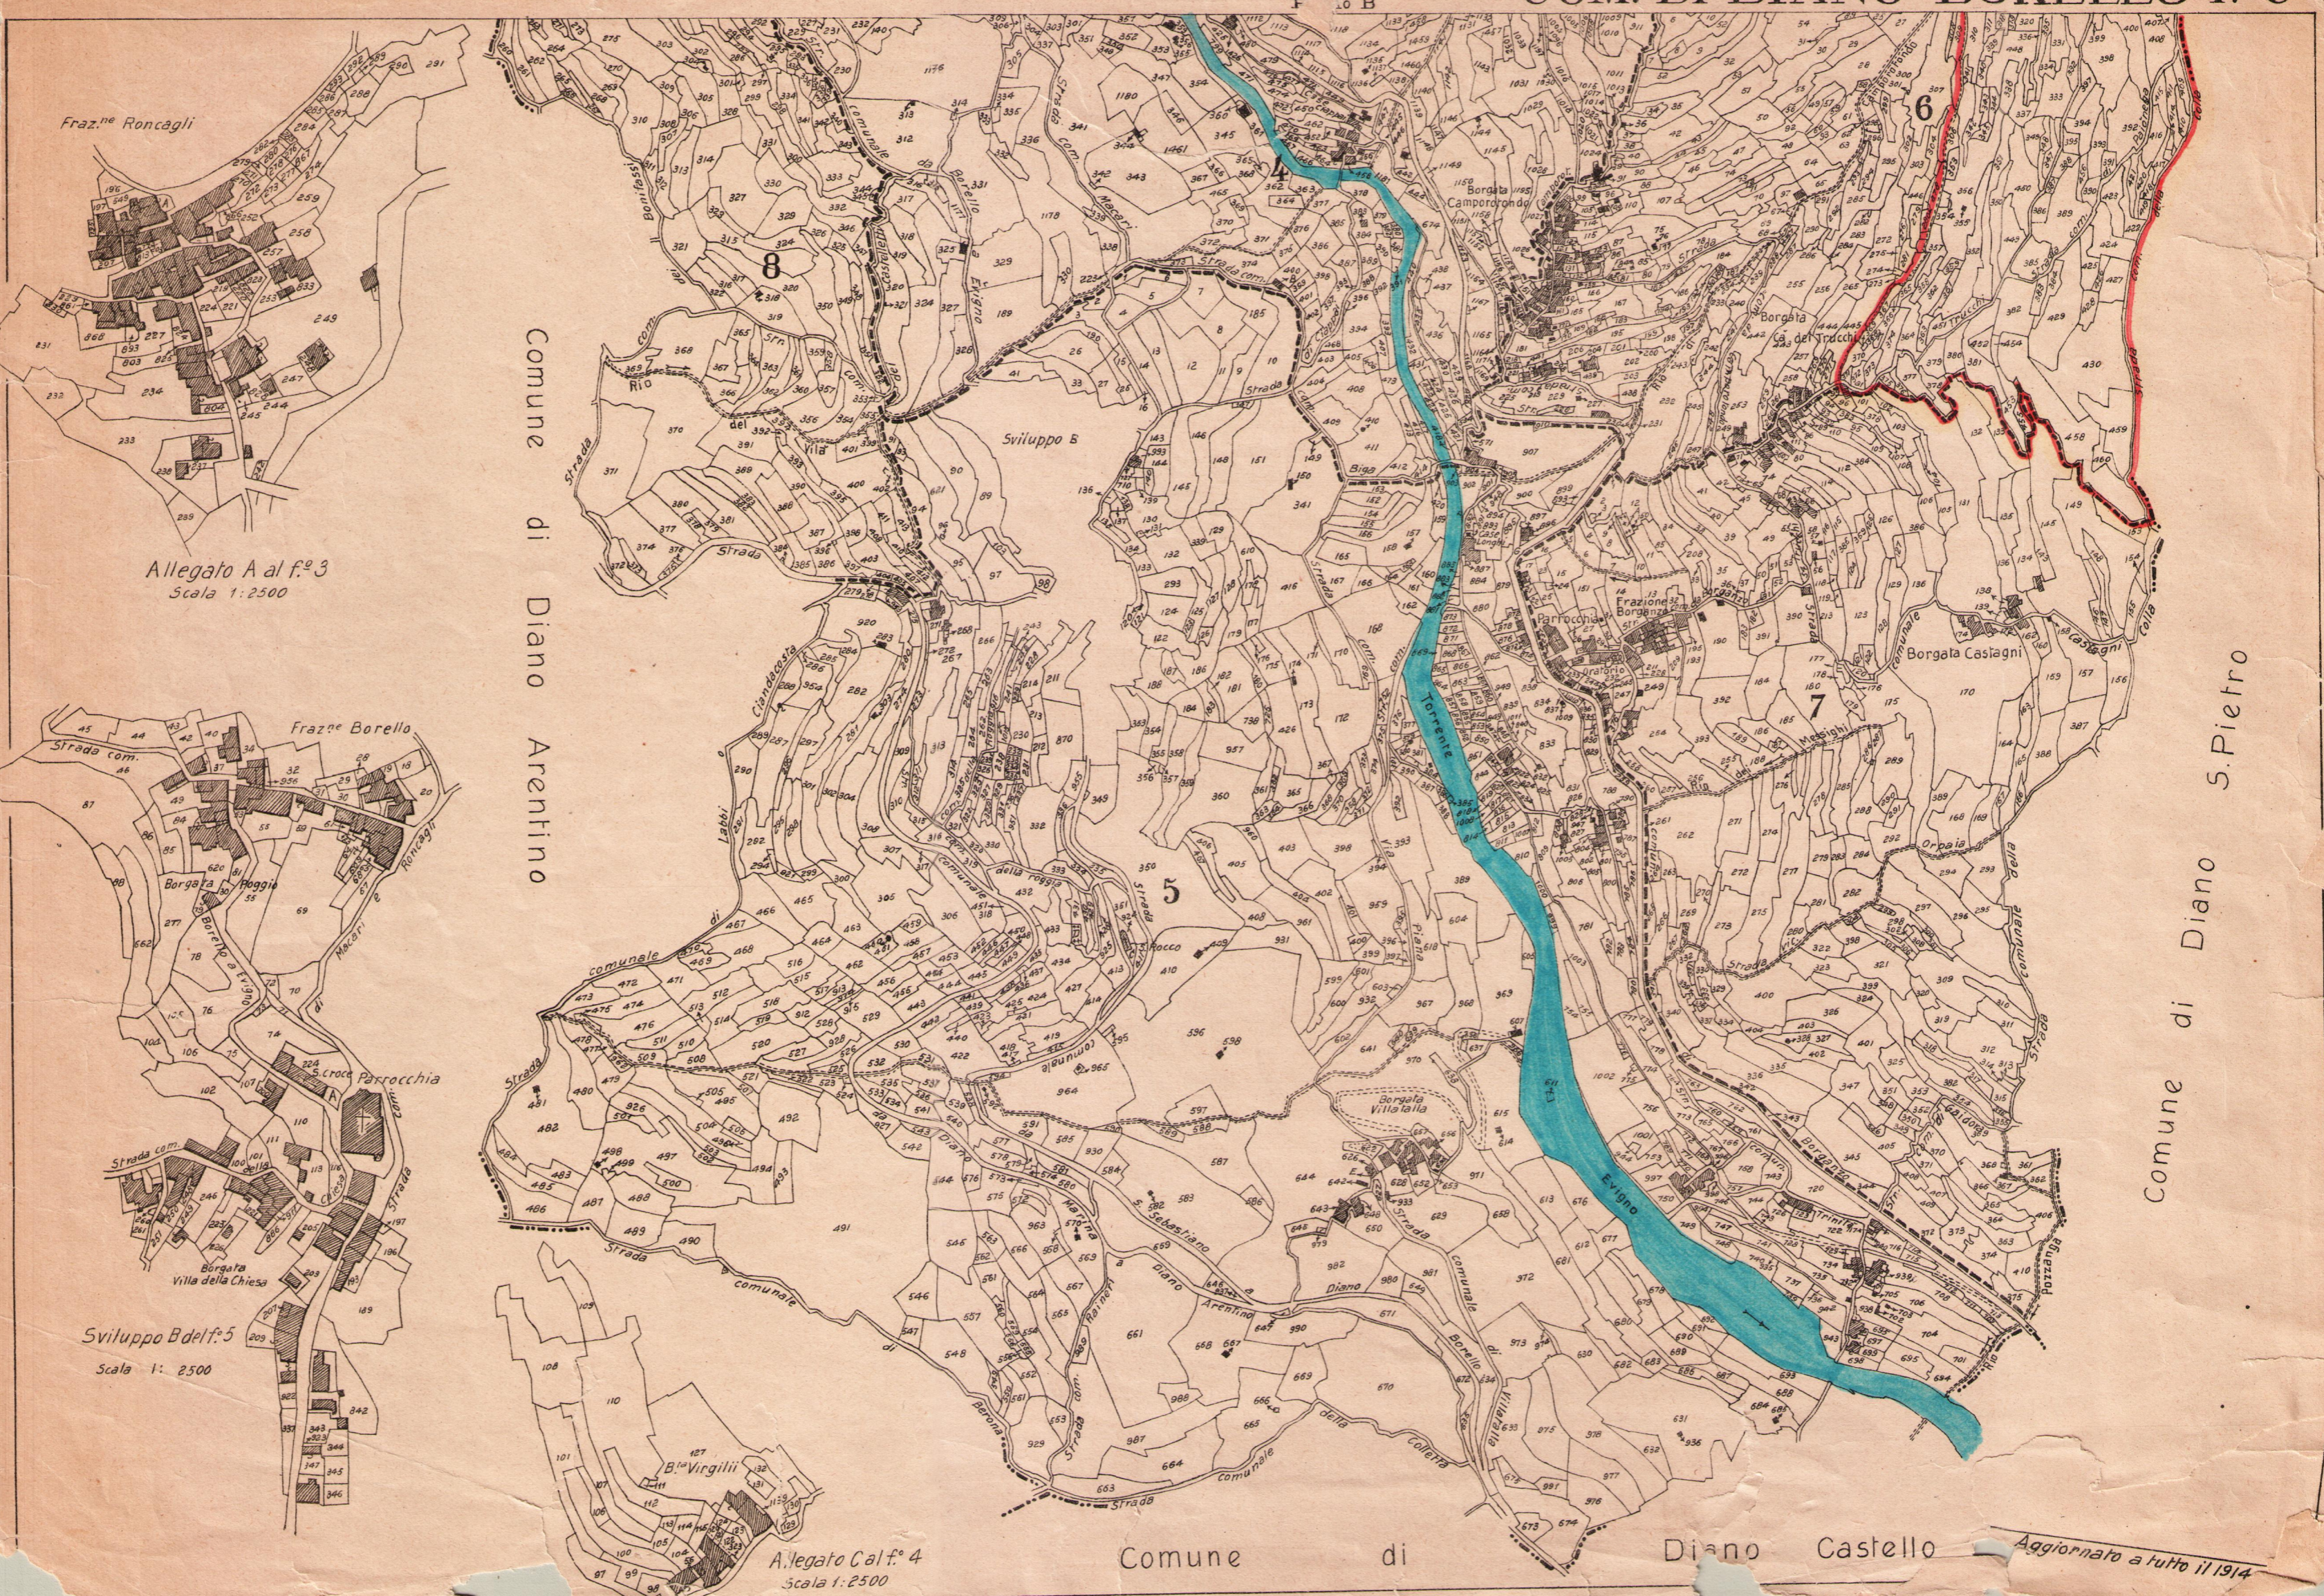

MAPPA CATASTALE del COMUNE DI DIANO BORELLO PROVINCIA DI IMPERIA

Comune di Diano Arentino

Comune di Diano

S. Pietro

ATTENZIONE:
mappe interamente superate
dal Piano di Bacino
"Dianese"

ATTENZIONE:
territorio ora
compreso nel
Comune di Diano
Arentino

Comune di Diano Arentino

S. Pietro

Diano

Comune di

Agri

Fraz.°e Roncagli

Allegato A al f.° 3
Scala 1:2500

Fraz.°e Borello

Sviluppo B del f.° 5
Scala 1:2500

Allegato C al f.° 4
Scala 1:2500

Comune di Dianò Arentino

Comune di Dianò S. Pietro

Comune di Dianò Castello

Aggiornato a tutto il 1914