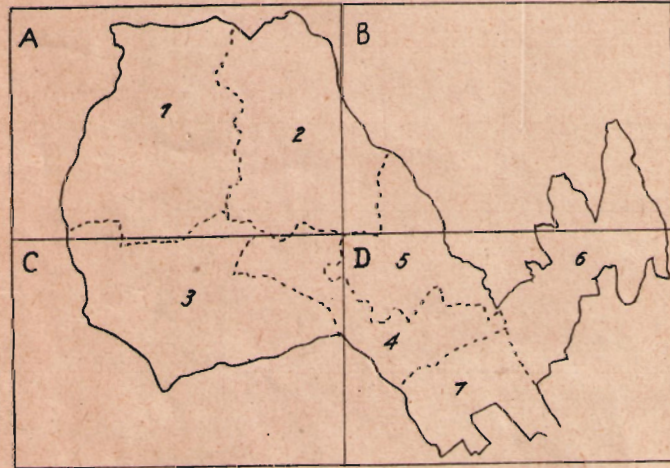

DIANO
CASTELLO

F.° A

ATTENZIONE:
mappe interamente superate
dal Piano di Bacino
"Dianese"

MAPPA CATASTALE
del
COMUNE DI DIANO CASTELLO

PROVINCIA DI IMPERIA

Scala 1:5000

Comune

Svilup. A al F.° 5

scala 1:5000

S. Giovanni

Diano Castello

Svilup. A al F.° 4

scala 1:5000

di

Diano

S. Pietro

Gombi Saguato

Evigno

Foglio A

Scala 1:5000

Foglio D

Scala 1:5 000

Foglio C

Scala 1: 5 000