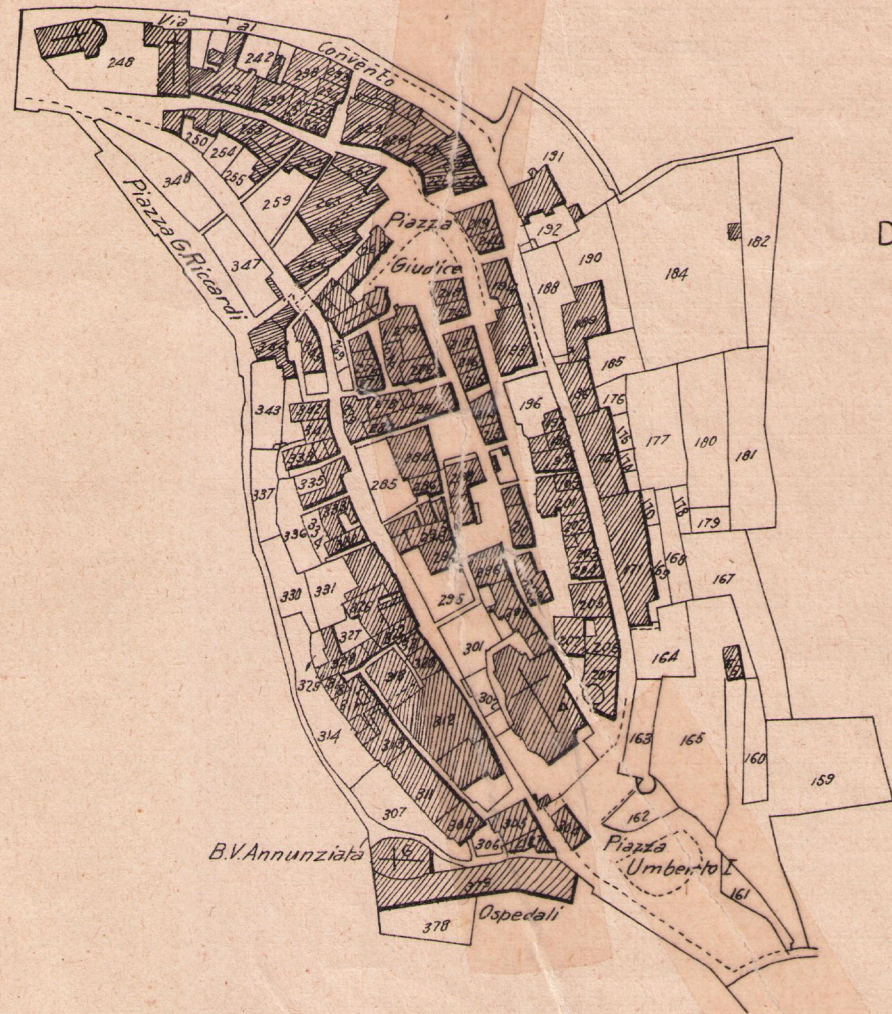

DIANO
CASTELLO

F.° A

ATTENZIONE:
mappe interamente superate
dal Piano di Bacino
"Dianese"

MAPPA CATASTALE
del
COMUNE DI DIANO CASTELLO

PROVINCIA DI IMPERIA

Scala 1:5000

Comune

Svilup. A al F.° 5

scala 1:5000

S. Giovanni

Diano Castello

Svilup. A al F.° 4

scala 1:5000

di

Diano

S. Pietro

Gombi Saguato

Evigno

Foglio A

Scala 1:5000

Foglio D

Scala 1:5 000

Foglio C

Scala 1: 5 000