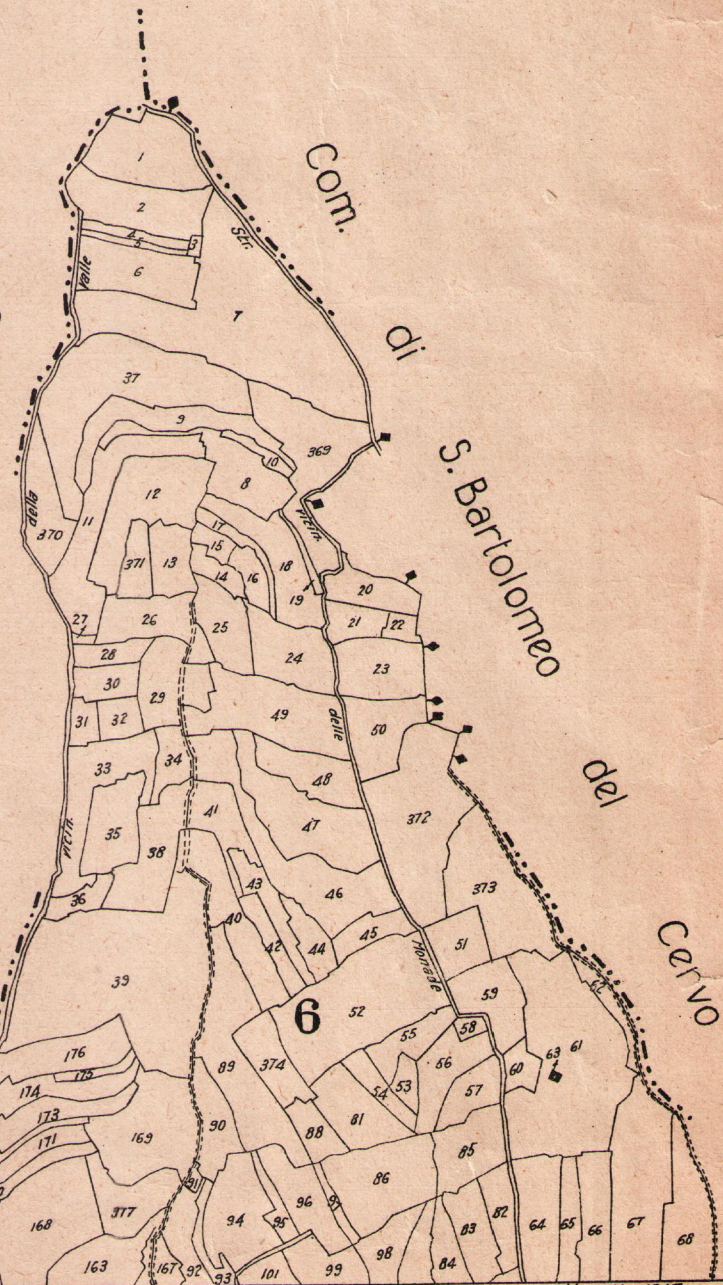

S. Pietro

Com. di

di

S. Bartolomeo del

del

Cervo