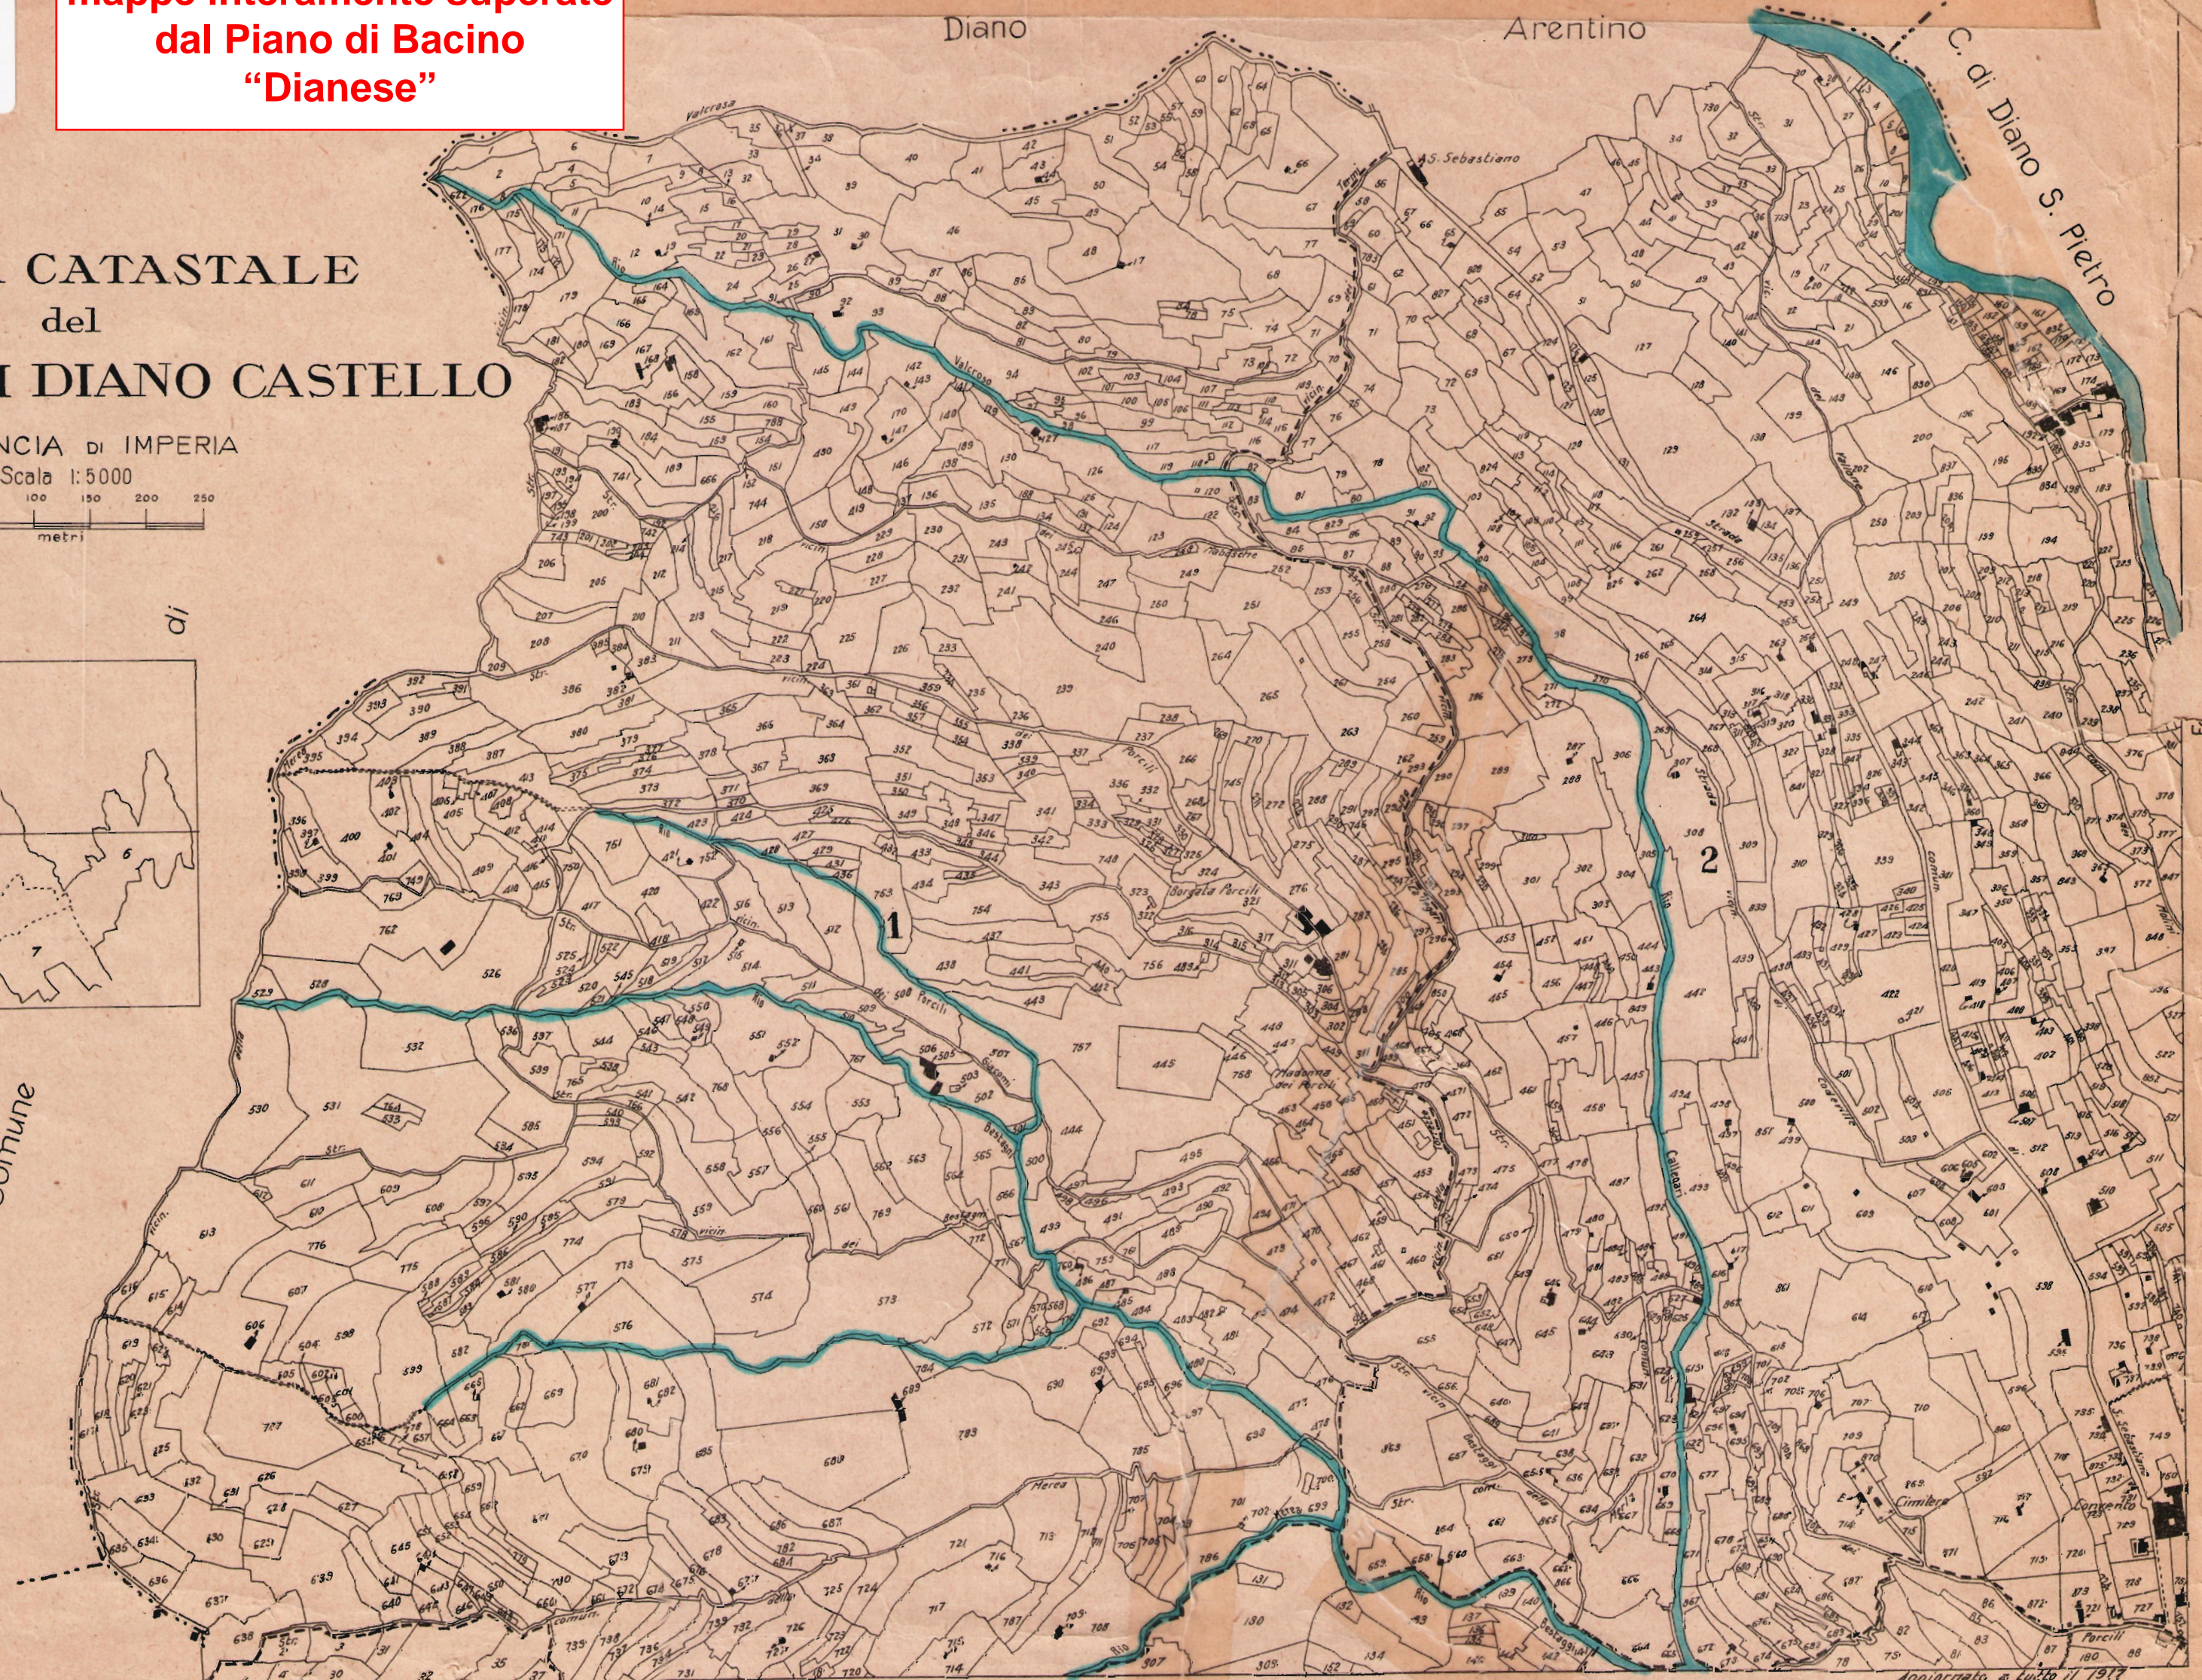

DIANO
CASTELLO

F.° A

ATTENZIONE:
mappe interamente superate
dal Piano di Bacino
"Dianese"

MAPPA CATASTALE
del
COMUNE DI DIANO CASTELLO

PROVINCIA DI IMPERIA

Scala 1:5000

Comune

Svilup. A al F.° 5

scala 1:5000

S. Giovanni

Diano Castello

Svilup. A al F.° 4

scala 1:5000

di

Diano

S. Pietro

Com. di

di

S. Bartolomeo del

del

Cervo

Aggiornato a tutto il 1917

Comune

Torrente

Gombi Saguato

Evigno

Foglio A

Scala 1:5000

Foglio D

Scala 1:5 000

Foglio C

Scala 1: 5 000