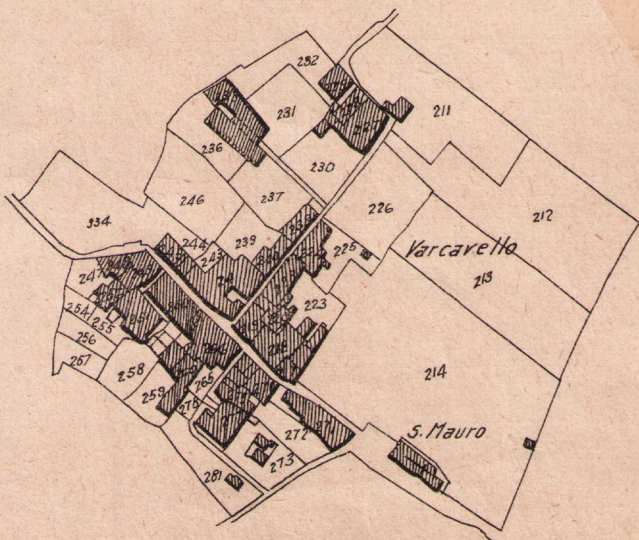

DIANO
CASTELLO

F.° A

ATTENZIONE:
mappe interamente superate
dal Piano di Bacino
"Dianese"

MAPPA CATASTALE
del
COMUNE DI DIANO CASTELLO

PROVINCIA DI IMPERIA

Scala 1:5000

Comune

Svilup. A al F.° 5

scala 1:5000

S. Giovanni

Diano Castello

Svilup. A al F.° 4

scala 1:5000

di

Diano

S. Pietro

Gombi Saguato

Evigno

Foglio A

Scala 1:5000

Foglio D

Scala 1:5 000

Foglio C

Scala 1: 5 000