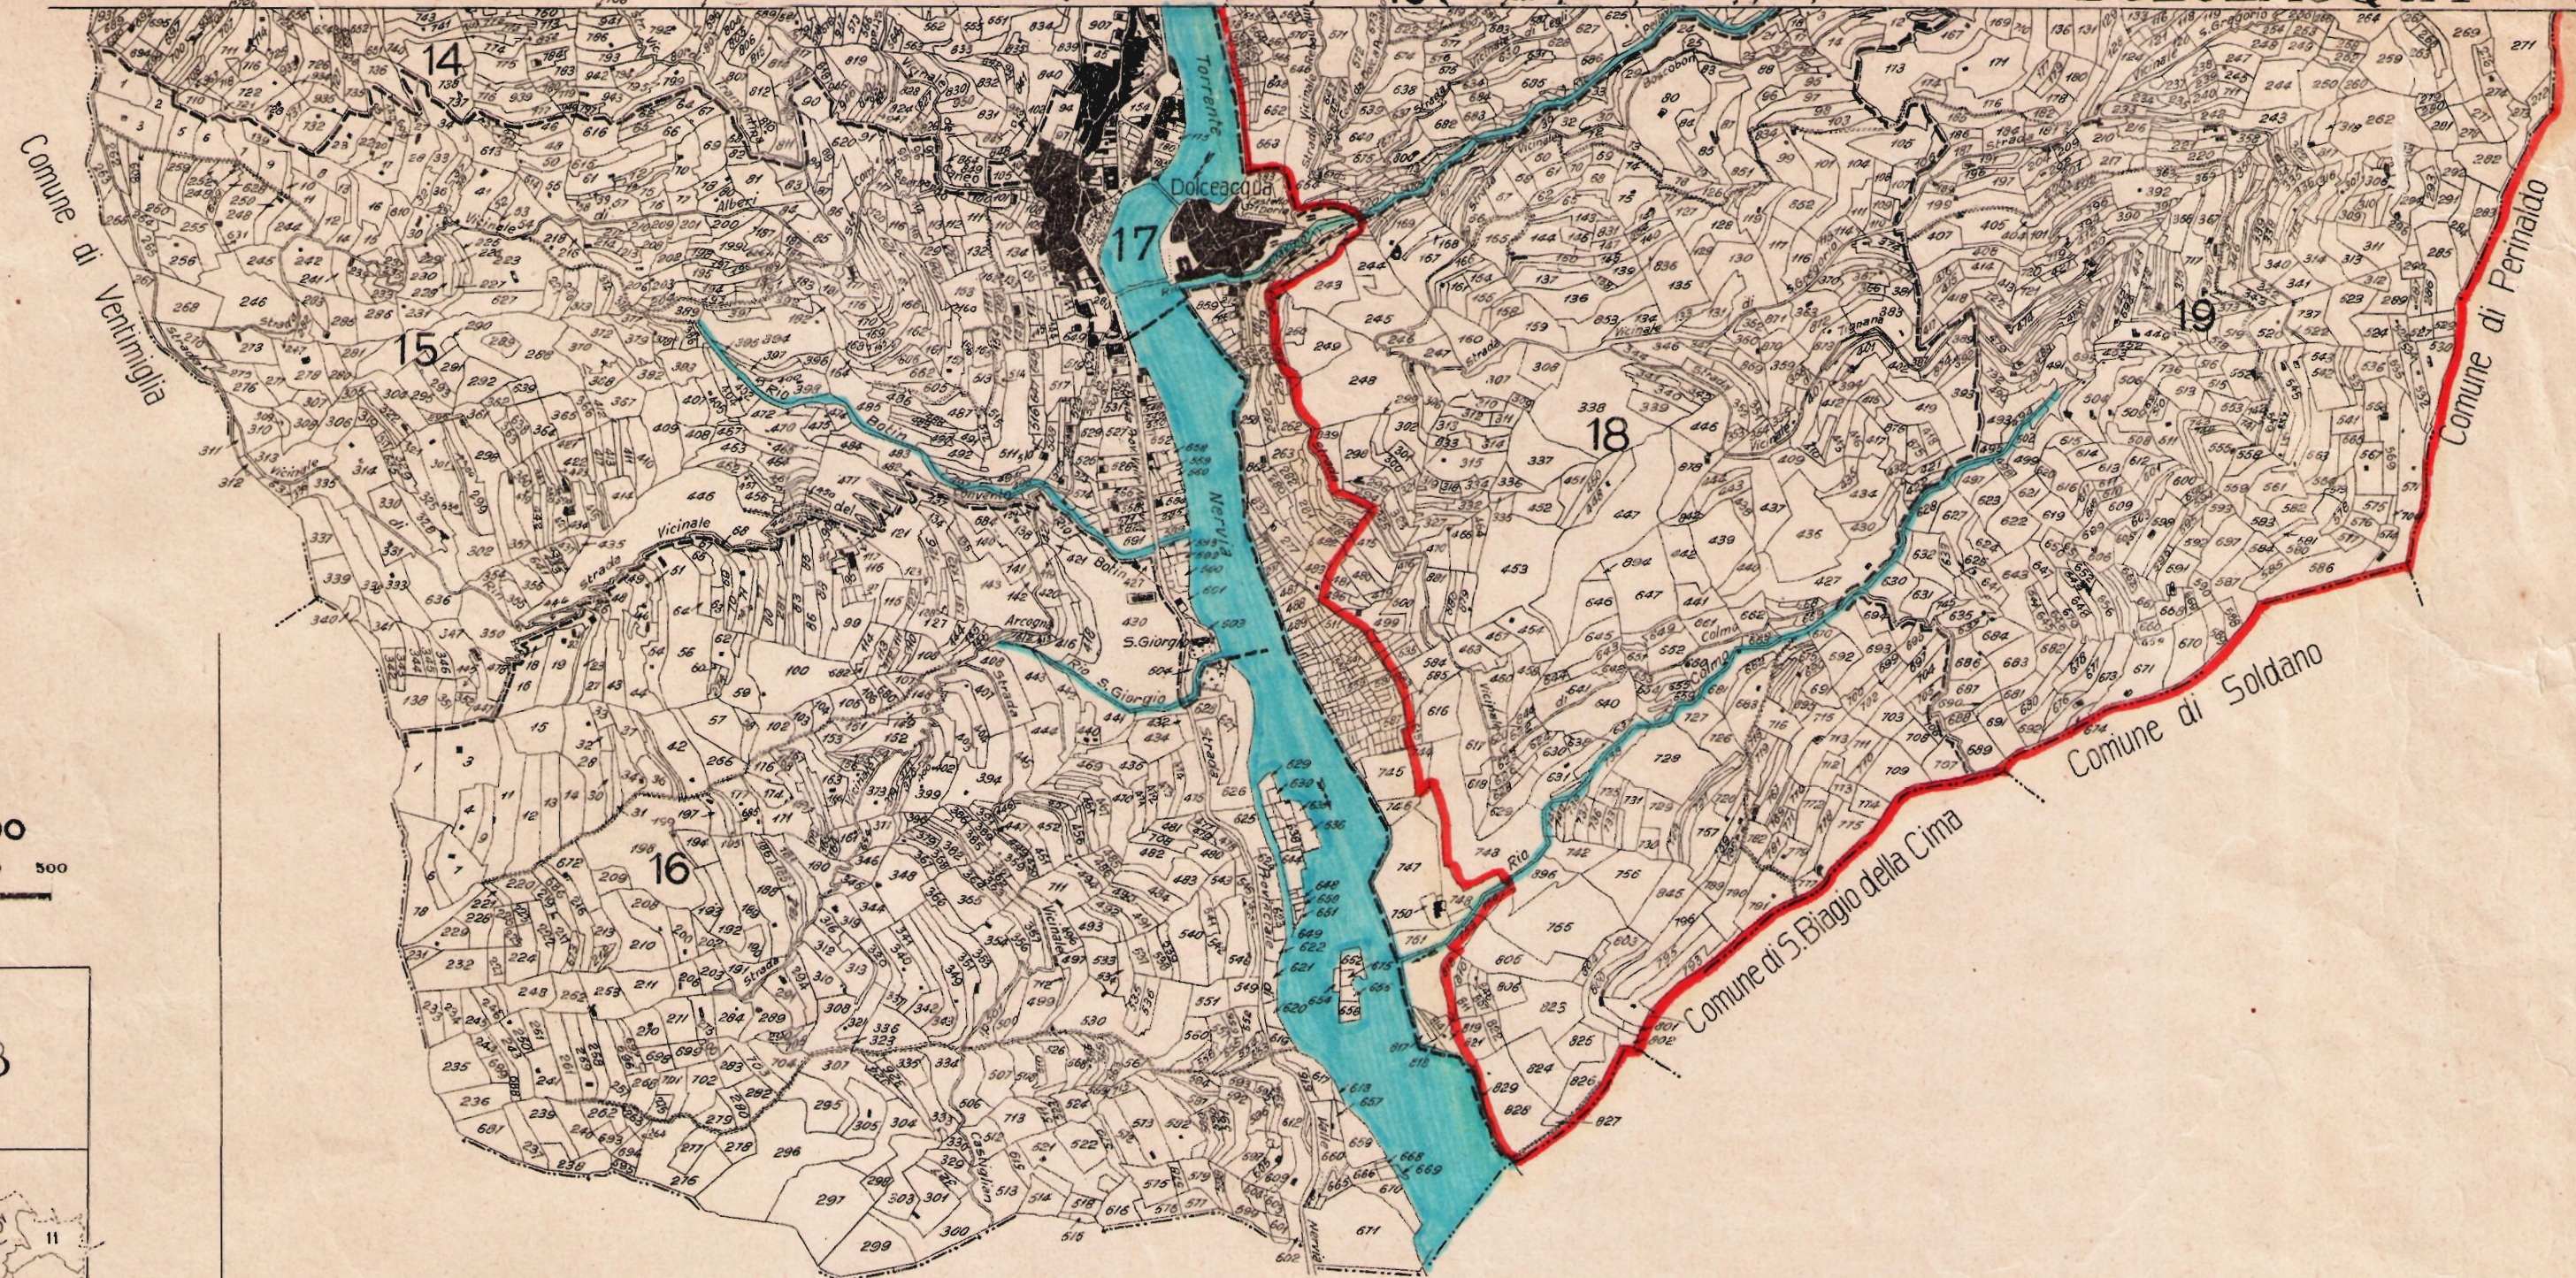

MAPPA CATASTALE
DI
DOLCEACQUA

PROVINCIA DI IMPERIA

F.° A

SCALA 1:10'000

Le lettere dell'alfabeto indicano i singoli fogli costituenti la mappa 1:10000.
I numeri arabi segnati nei fogli del quadro d'insieme stanno ad indicare i corrispondenti della mappa nella scala 1:2000.
\\ Zone comprendenti gruppi di particelle di cui è stata omessa la rappresentazione grafica. -

Foglio B

Comune di Rocchetta Nervina

F.° B

SCALA 1:10'000

Le lettere dell'alfabeto indicano i singoli fogli costanti la mappa 1:10000.
I numeri arabi segnati nei fogli del quadro d'insieme stanno ad indicare i corrispondenti della mappa nella scala 1:2000.
\\Zone comprendenti gruppi di particelle di cui è stata omessa la rappresentazione grafica.-

Foglio A

SCALA 1:10'000

Le lettere dell'alfabeto indicano i singoli fogli costi.
I numeri arabi segnati nei fogli del quadro d'insieme
stanno ad indicare i corrispondenti della mappa nella
scala 1:2000.
Le zone comprendenti gruppi di particelle di cui è sta-
ta omessa la rappresentazione grafica.

F. D.

SCALA 1:10'000

Le lettere dell'alfabeto indicano i singoli fogli cost. tuenti la mappa 1:10000.
 I numeri arabi segnati nei fogli del quadro d'unione stanno ad indicare i corrispondenti della mappa nella scala 1:2000.
 \ Zone comprendenti gruppi di particelle di cui è stata omessa la rappresentazione grafica.