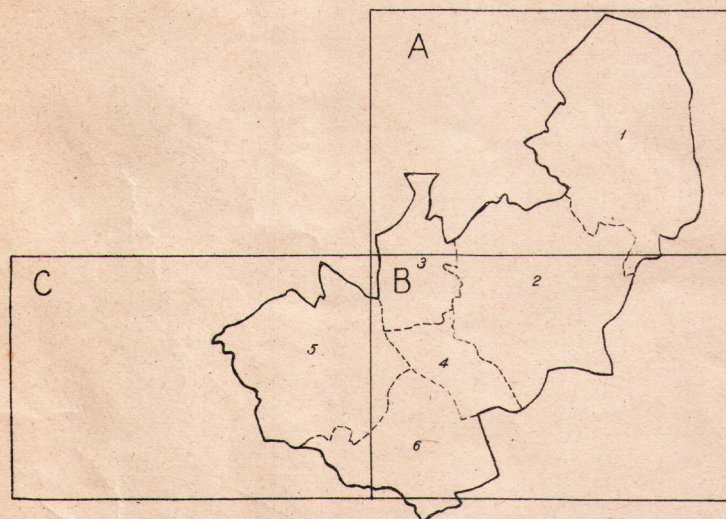

MAPPA CATASTALE di IMPERIA

Sez. di Castelvecchio di S.M.M.

SCALA 1:5000

Sviluppo A del F° 2
Scala 1:2500
Costarossa

Omeglia

Sviluppo C del F.° 2
Scala 1:2500
Oliveto

Sviluppo B del F.° 2
Scala 1:2500

Comune