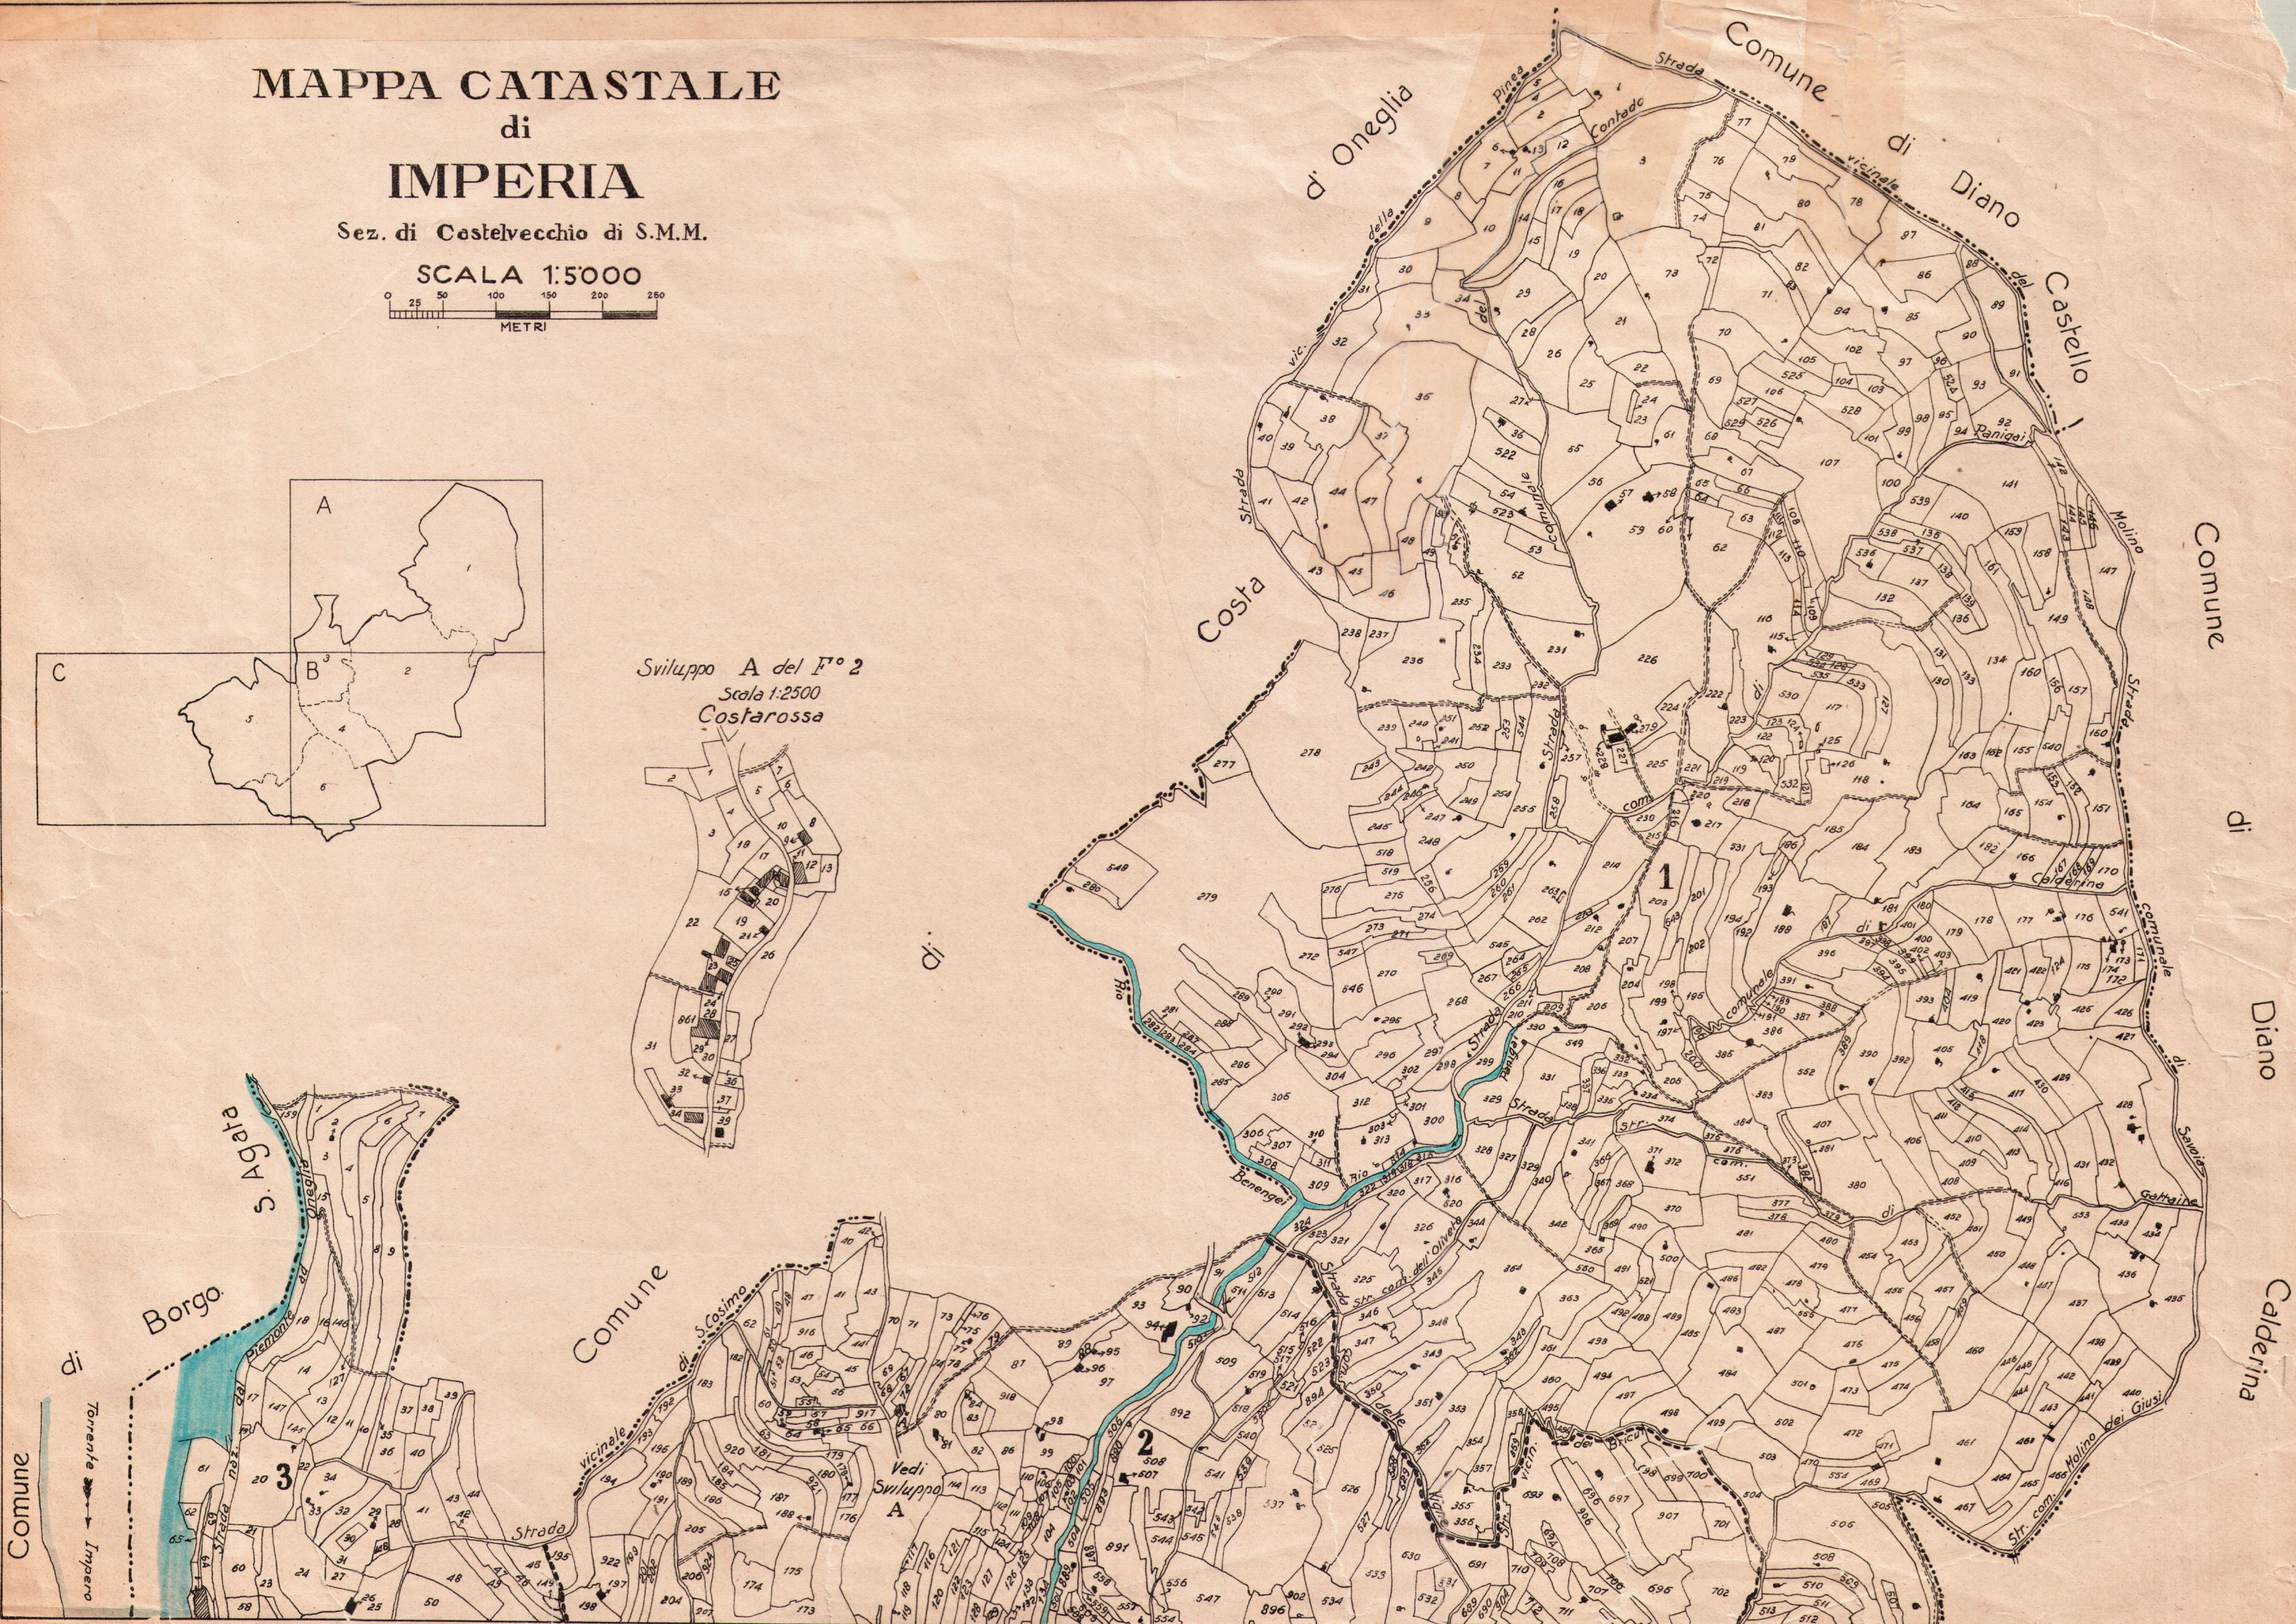

MAPPA CATASTALE di IMPERIA

Sez. di Castelvecchio di S.M.M.

SCALA 1:5000

Sviluppo A del F° 2
Scala 1:2500
Costarossa

Omeglia

Sviluppo C del F.° 2
Scala 1:2500
Oliveto

Sviluppo B del F.° 2
Scala 1:2500

Comune