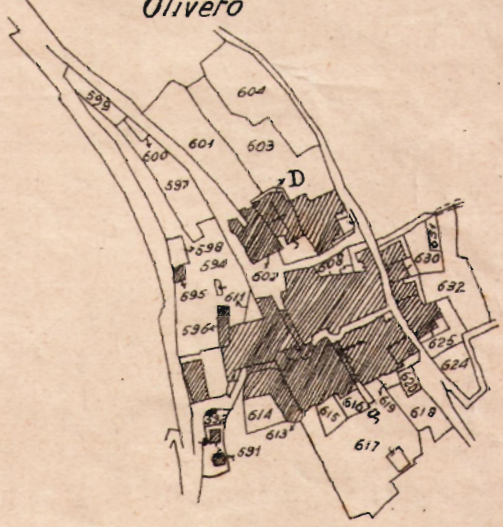

MAPPA CATASTALE di IMPERIA

Sez. di Castelvecchio di S.M.M.

SCALA 1:5000

Sviluppo A del F° 2
Scala 1:2500
Costarossa

Omeglia

Sviluppo C del F.° 2
Scala 1:2500
Oliveto

Sviluppo B del F.° 2
Scala 1:2500

Comune