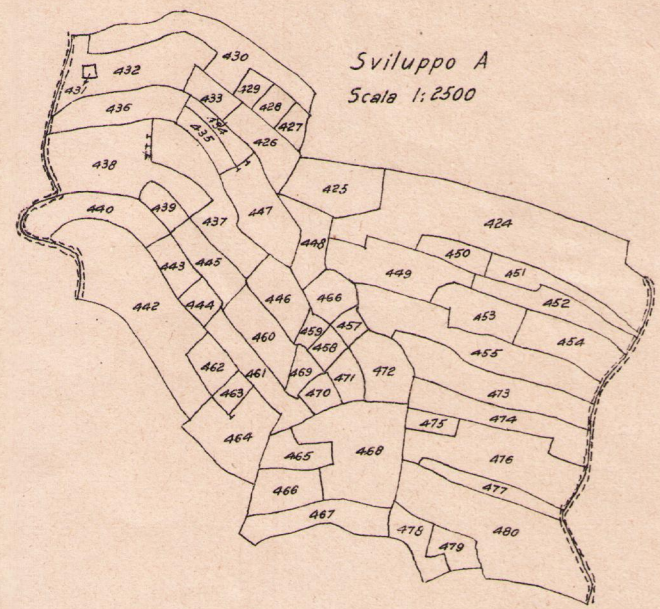

MAPPA CATASTALE del COMUNE DI LUCINASCO

PROV. DI IMPERIA

Scala 1:5000

Sviluppo B
Scala 1:2500

Sviluppo A
Scala 1:2500

Comune di S. Lazzaro Reale

Comune

Sviluppo C
Scala 1:2500
di

Sviluppo F
Scala 1:2500

Sviluppo B
Scala 1:2500

Sviluppo D
Scala 1:2500

Foglio A

Foglio D

Aggiornato a tutto il 1914

Comune di Maro Castello

Comune di Pianavia

Foglio C

Comune di Olivastri