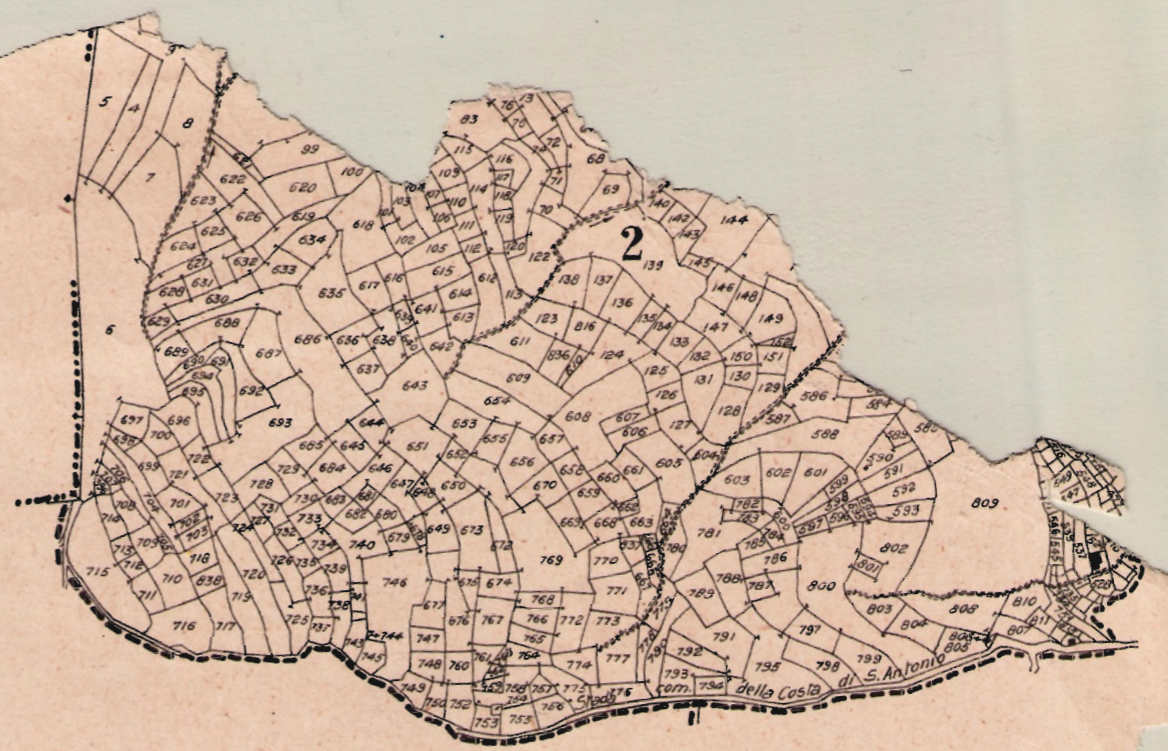

MAPPA CATASTALE del COMUNE DI MONTEGROSSO PIAN LATTE

PROVINCIA DI IMPERIA
Scala 1:10 000
0 50 100 200 300 400 500
metri

Sviluppo A del F.° A/17
Scala 1: 5 000

Sviluppo B del F.ºA/6
Scala 1:2500

Montegrosso
Pian Latte

Allegato del f.º 1
Scala 1:5000

Allegato del f.º 2
Scala 1:5000

Allegato del f.º 3
Scala 1:5000

MONTEGROSSO P.S.L.