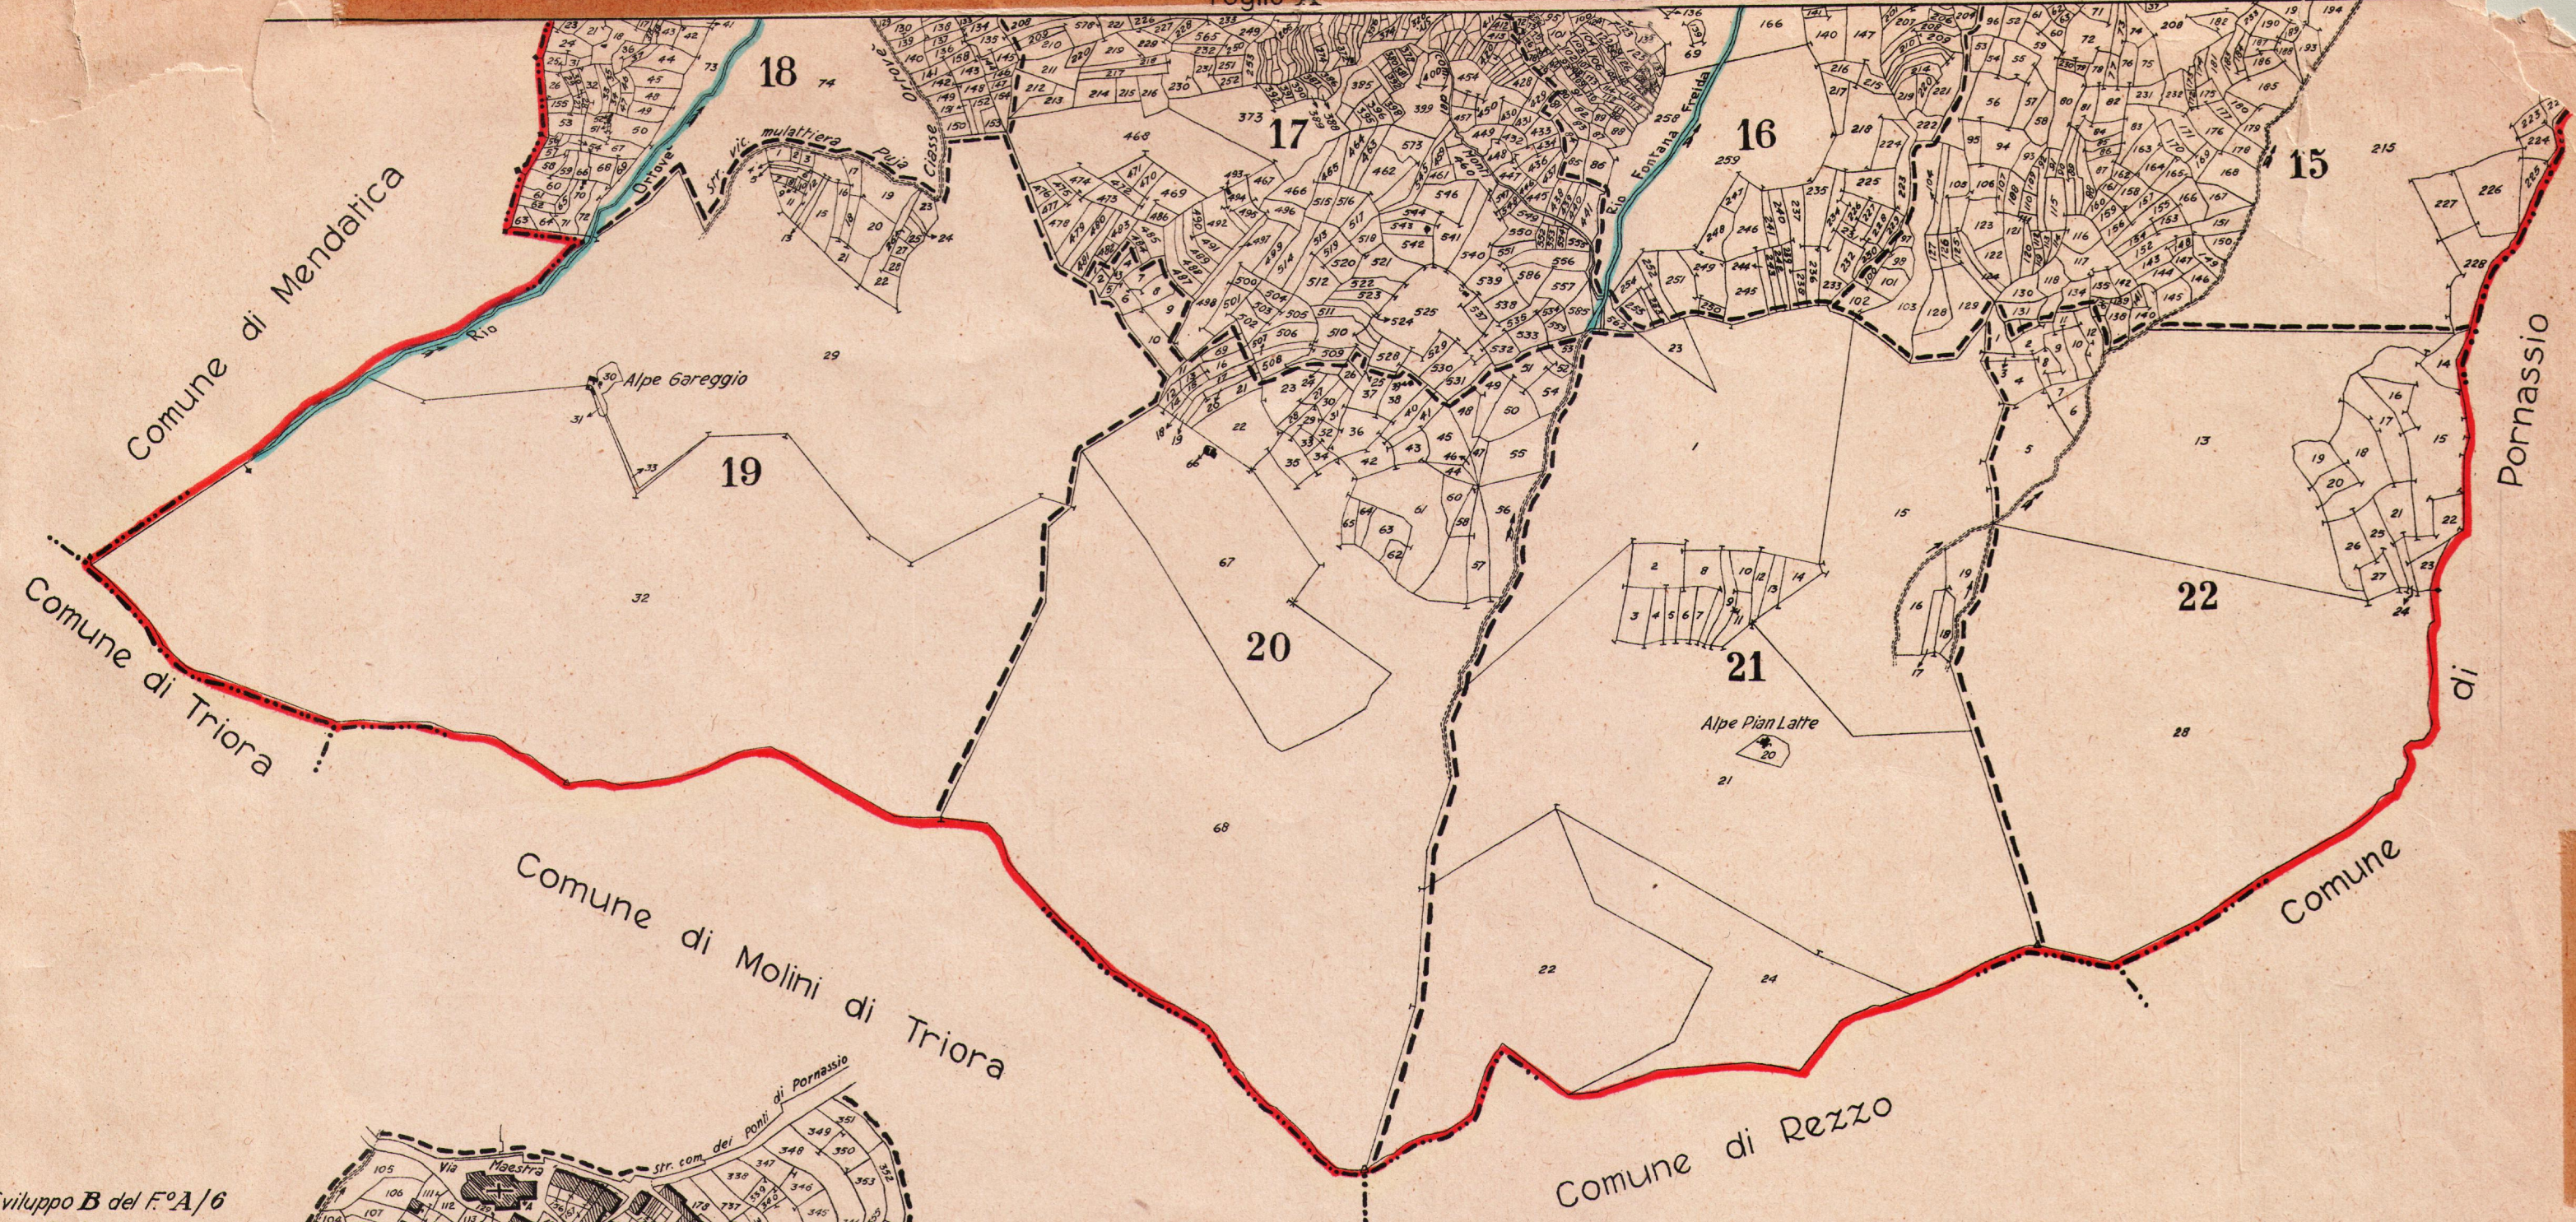

MAPPA CATASTALE del COMUNE DI MONTEGROSSO PIAN LATTE

PROVINCIA DI IMPERIA
Scala 1:10 000
0 50 100 200 300 400 500
metri

Sviluppo A del F.° A/17
Scala 1: 5 000

Sviluppo B del F.ºA/6
Scala 1:2500

Montegrosso
Pian Latte

Allegato del f.º 1
Scala 1:5000

Allegato del f.º 2
Scala 1:5000

Allegato del f.º 3
Scala 1:5000

MONTEGROSSO P.S.L.