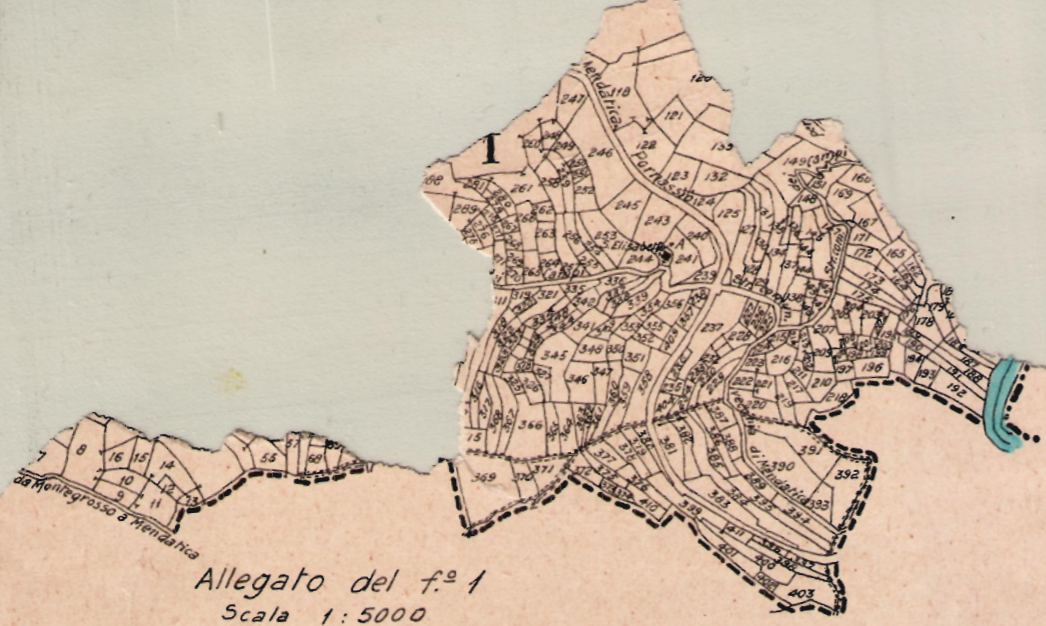

MAPPA CATASTALE del COMUNE DI MONTEGROSSO PIAN LATTE

PROVINCIA DI IMPERIA
Scala 1:10 000
0 50 100 200 300 400 500
metri

Sviluppo A del F.° A/17
Scala 1: 5 000

Sviluppo B del F.ºA/6
Scala 1:2500

Montegrosso
Pian Latte