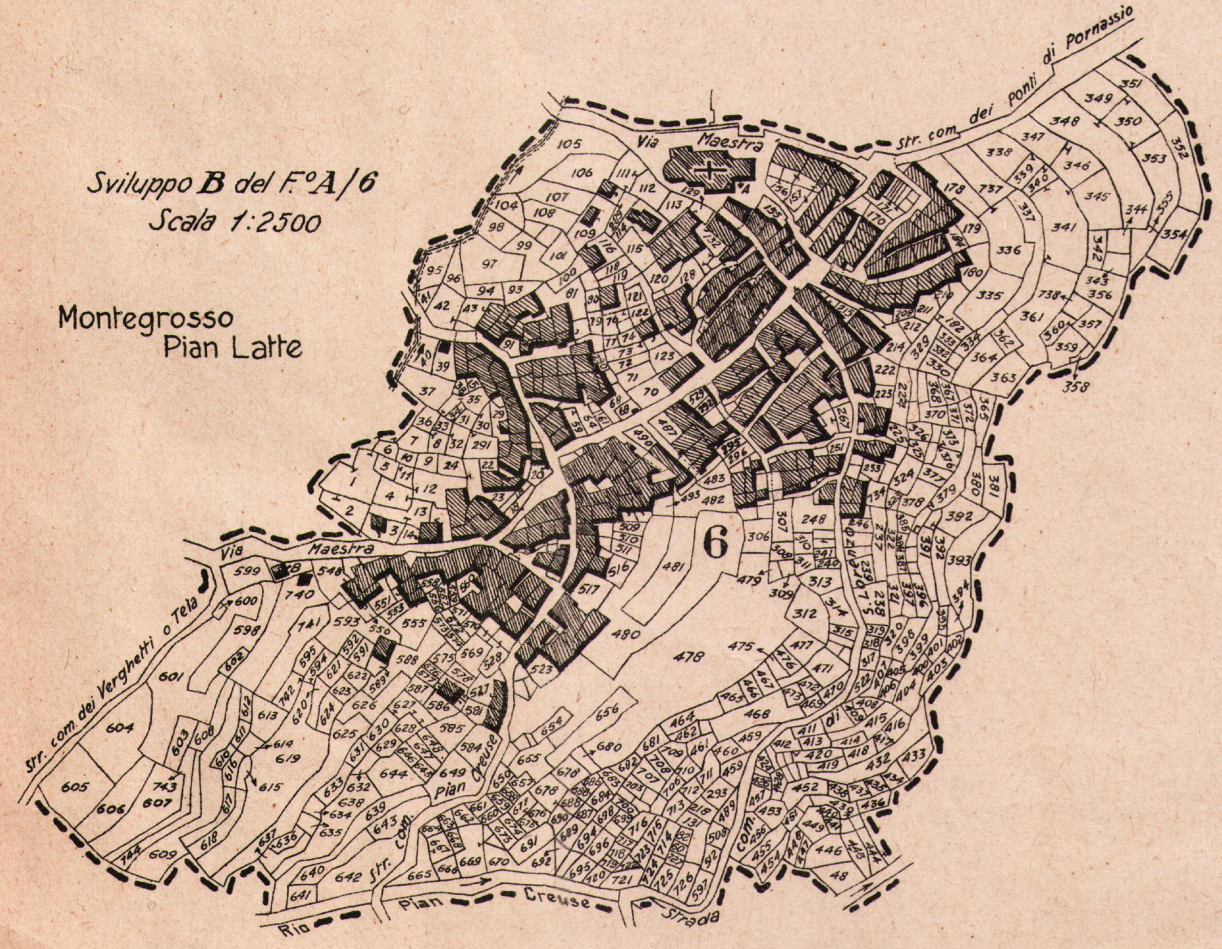

MAPPA CATASTALE del COMUNE DI MONTEGROSSO PIAN LATTE

PROVINCIA DI IMPERIA
Scala 1:10 000
0 50 100 200 300 400 500
metri

Sviluppo A del F.° A/17
Scala 1: 5 000

Sviluppo B del F.ºA/6
Scala 1:2500

Montegrosso
Pian Latte

Allegato del f.º 1
Scala 1:5000

Allegato del f.º 2
Scala 1:5000

Allegato del f.º 3
Scala 1:5000

MONTEGROSSO P.S.L.