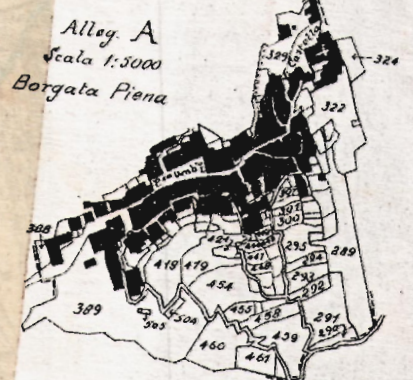

MAPPA CATASTRALE
DI
OLIVETTA S. MICHELE
PROVINCIA DI IMPERIA

SCALA 1:10'000
0 100 200 300 400
METRI

Le lettere dell'alfabeto indicano i singoli terreni della mappa 1:10000
I numeri arabi segnati nei fogli del quad. stanno ad indicare i corrispondenti della mappa scala 1:2000.
Zone comprendenti gruppi di particelle della omessa la rappresentazione grafica.

Vicinale

Comune

Galleria de Colle dell'Arme

Vicinale

Comune

Galleria de Colle dell'Arme

SCALA 1:10'000

Le lettere dell'alfabeto indicano i singoli fogli così:
I numeri arabi segnati nei fogli del quadro d'insieme
stanno ad indicare i corrispondenti della mappa nella
scala 1:2000.
Le zone comprese nei gruppi di particelle di cui è sta-
ta omissa la rappresentazione grafica.

Alleg. A
Scala 1:5000
Borgata Piena

Alleg. B
Scala 1:5000
Borgata Borgogni

Alleg. G
Scala 1:5000
Borgata Giasteve

Alleg. C
Scala 1:5000
Borgata Chiesa

Alleg. D
Scala 1:5000
Borgata Colle

Alleg. E
Scala 1:5000
Borgata Ciabotte

Alleg. I
Scala 1:5000

Alleg. F
Scala 1:5000
Borgata Aubé

Alleg. H
Scala 1:5000

COMUNE DI ROCCASTALVERNA

COMUNE DI AIROLE

Le lettere dell'alfabeto indicano i singoli fogli
 della mappa 1:10000.
 I numeri arabi segnati nei fogli del quadro di rinvio
 stanno ad indicare i corrispondenti della mappa nella
 scala 1:2000.
 Le zone comprendenti gruppi di particelle di cui è
 omessa la rappresentazione grafica.