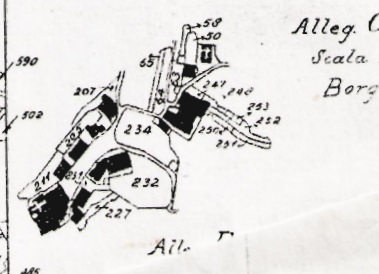

Alleg. B Scala 1:5000 Borgata Borgogni

Alleg. C Scala Borg