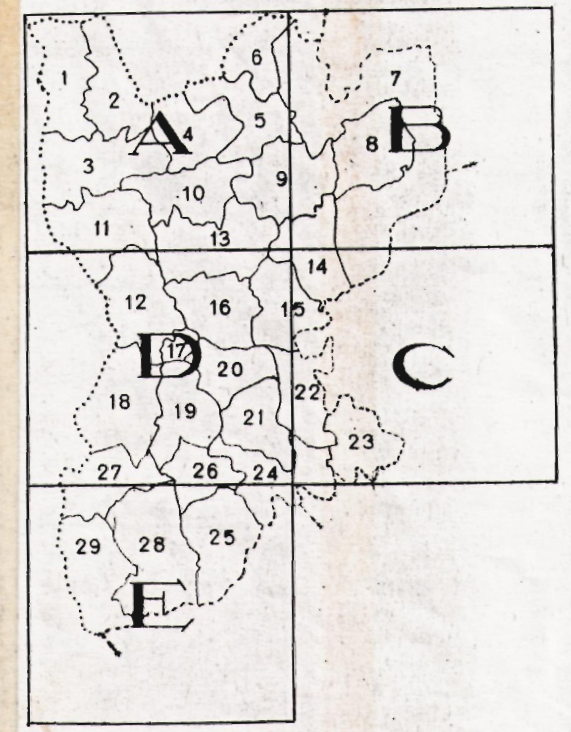

Le lettere dell'alfabeto indicano i singoli fogli cost.
tuenti la mappa 1:10000.
I numeri arabi segnati nei fogli del quadro d'insieme
stanno ad indicare i corrispondenti della mappa nella
scala 1:2000.
Le zone comprendenti gruppi di particelle di cui è sta
ta omessa la rappresentazione grafica.

COMUNE DI VENTIMIGLIA

120