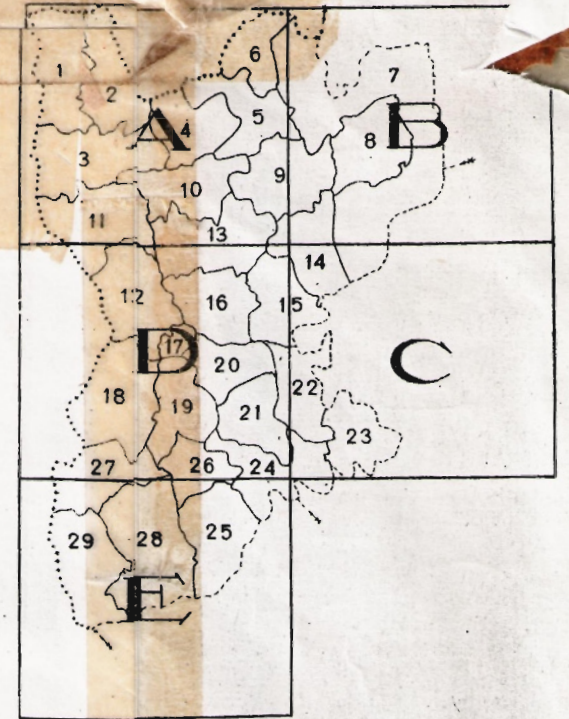

Vicinale

Comune

Galleria de Colle dell'Arme

Vicinale

Comune

Galleria de Colle dell'Arme

SCALA 1:10'000

Le lettere dell'alfabeto indicano i singoli fogli così:
I numeri arabi segnati nei fogli del quadro d'insieme
stanno ad indicare i corrispondenti della mappa nella
scala 1:2000.
Le zone comprese nei gruppi di particelle di cui è sta-
ta omissa la rappresentazione grafica.

Alleg. A
Scala 1:5000
Borgata Piena

Alleg. B
Scala 1:5000
Borgata Borgogni

Alleg. G
Scala 1:5000
Borgata Giasteve

Alleg. C
Scala 1:5000
Borgata Chiesa

Alleg. D
Scala 1:5000
Borgata Colle

Alleg. E
Scala 1:5000
Borgata Ciabotte

Alleg. I
Scala 1:5000

Alleg. F
Scala 1:5000
Borgata Aubé

Alleg. H
Scala 1:5000

COMUNE DI ROCCASTALVERNA

COMUNE DI AIROLE

Le lettere dell'alfabeto indicano i singoli fogli
 della mappa 1:10000.
 I numeri arabi segnati nei fogli del quadro di rinvio
 stanno ad indicare i corrispondenti della mappa nella
 scala 1:2000.
 Le zone comprendenti gruppi di particelle di cui è
 omessa la rappresentazione grafica.

OLIVETIA
S. MICHELE

SCALA 1:10'000

Le lettere dell'alfabeto indicano i singoli fogli cost. fuori la mappa 1:10000.
 I numeri arabi segnati nei fogli del quadro d'unione stanno ad indicare i corrispondenti della mappa nella scala 1:20000.
 I numeri comprendenti gruppi di particelle di cui è stata omessa la rappresentazione grafica.