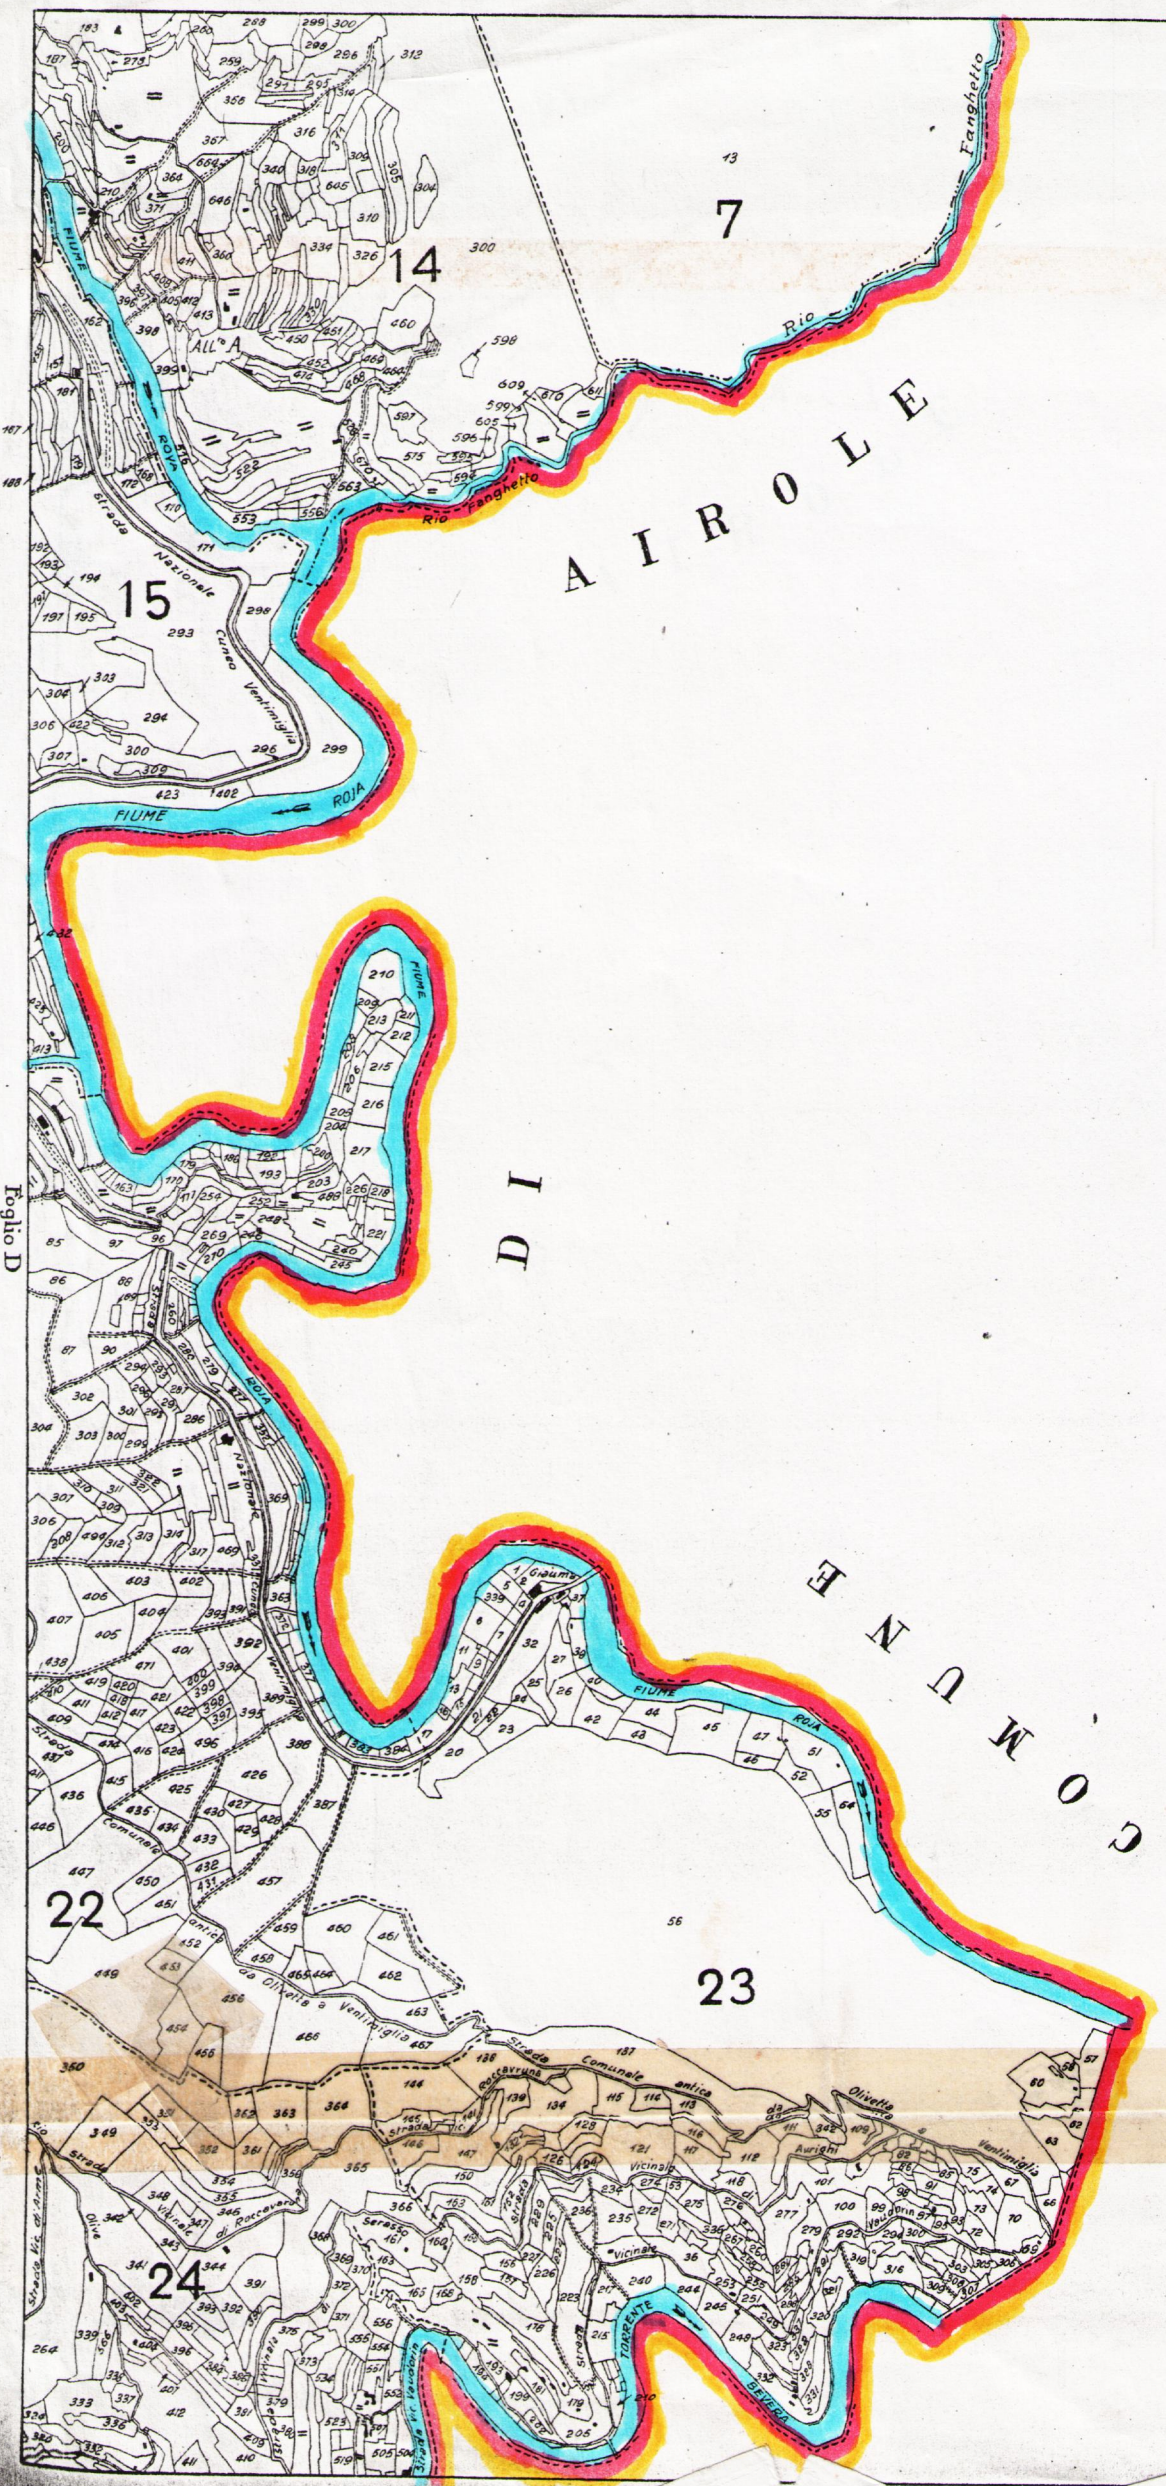

SCALA 1:10'000

Foglio D