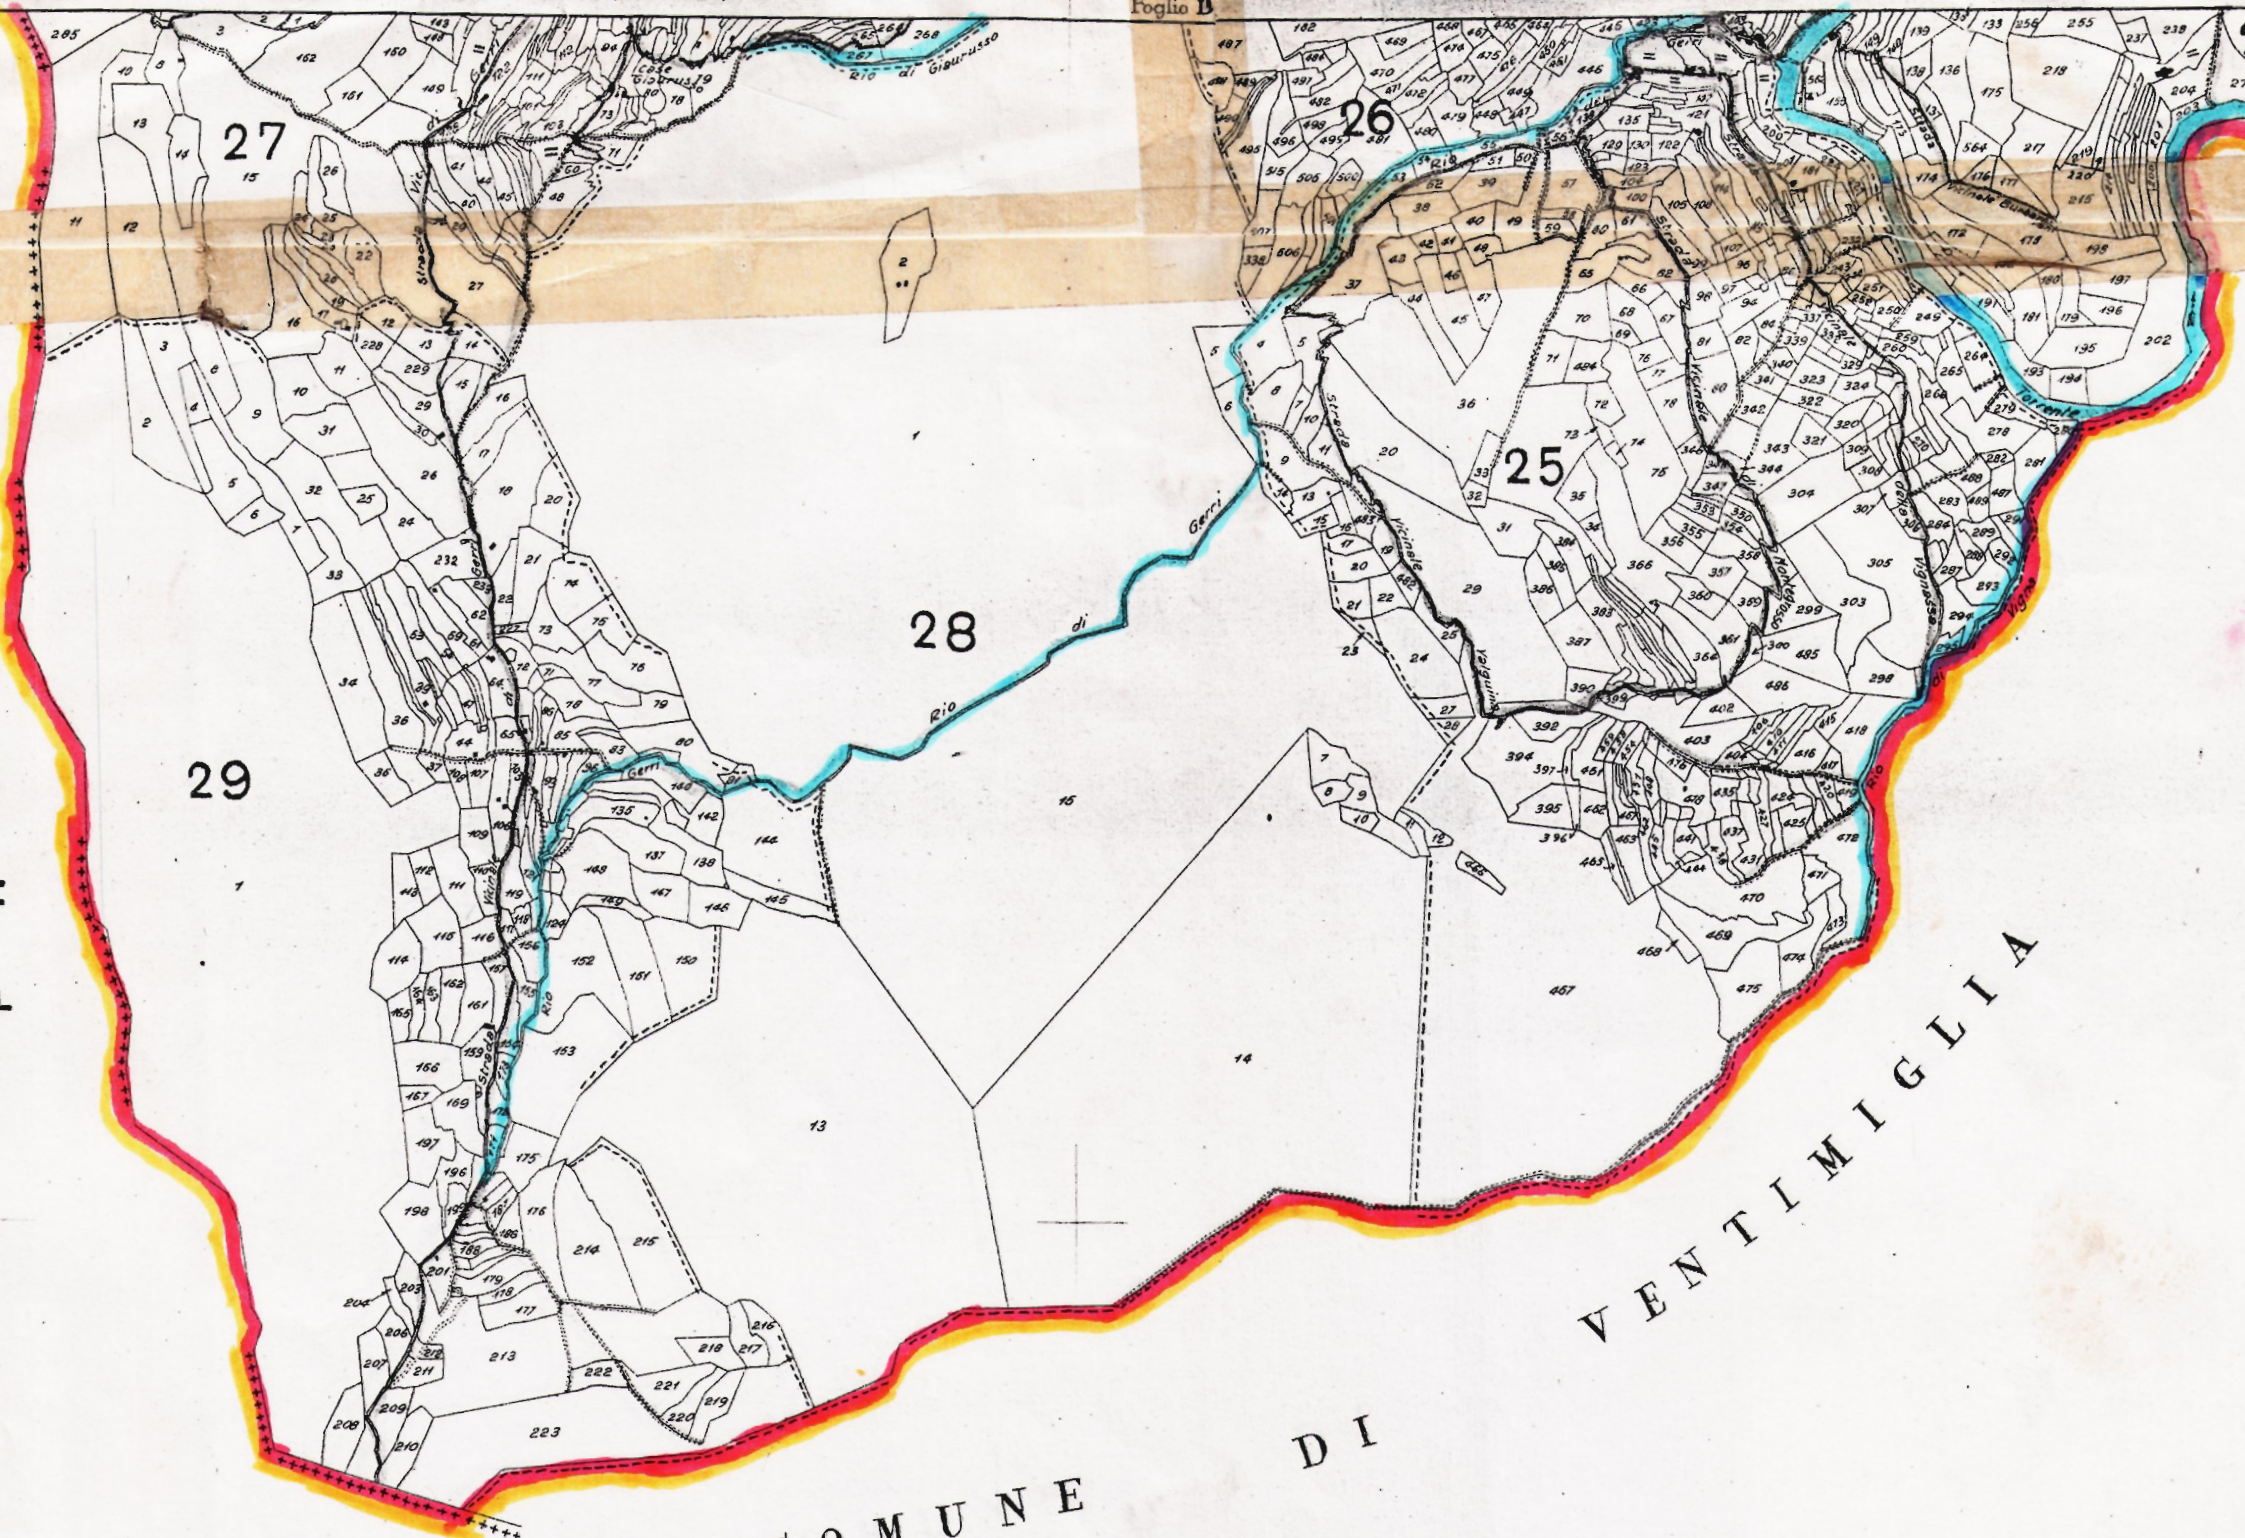

F R A N C I A

COMUNE DI AIROLE

SCALA 1:10'000