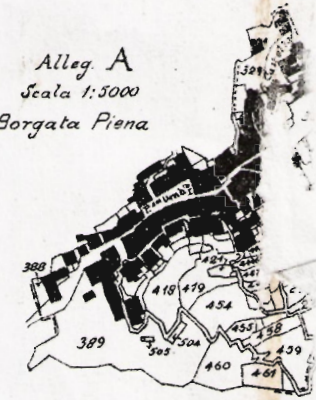

Alleg. A Scala 1:5000 Borgata Piena