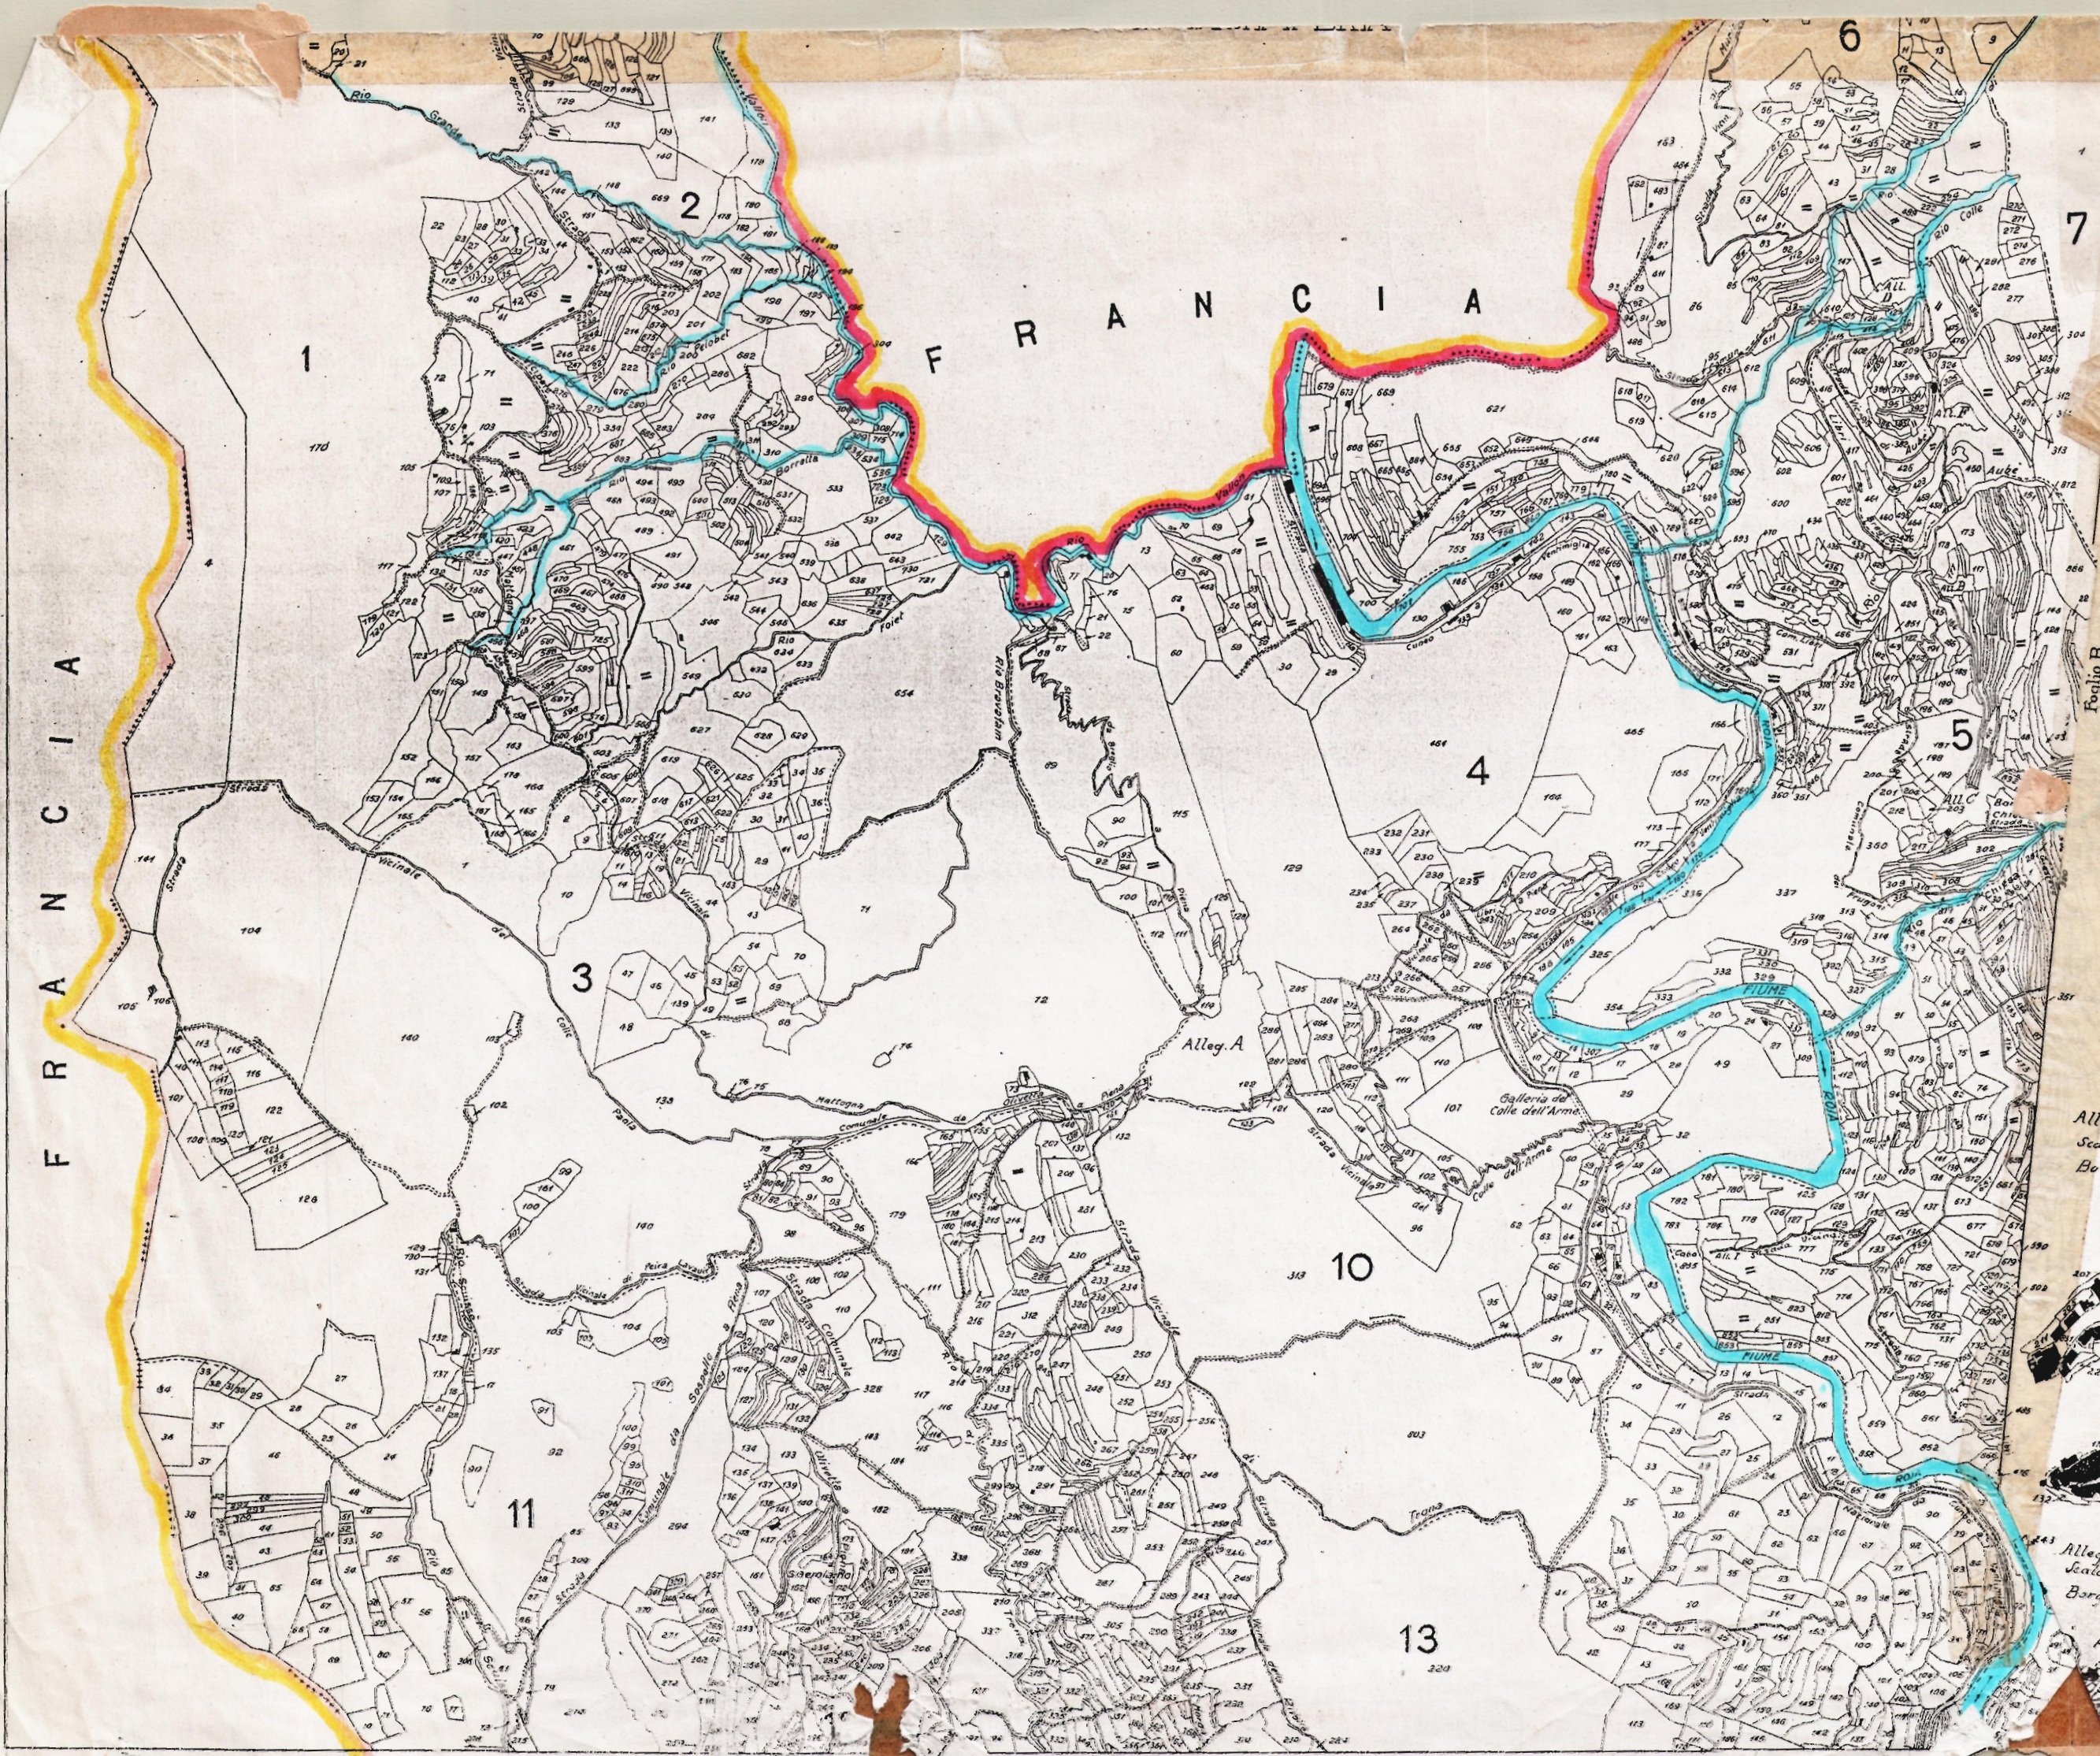

MAPPA CATASTRALE
DI
OLIVETTA S. MICHELE
PROVINCIA DI IMPERIA

SCALA 1:10'000
0 100 200 300 400
METRI

Le lettere dell'alfabeto indicano i singoli terreni della mappa 1:10000
I numeri arabi segnati nei fogli del quad. stanno ad indicare i corrispondenti della mappa scala 1:2000.
Zone comprendenti gruppi di particelle della omessa la rappresentazione grafica.

Vicinale

Comune

Galleria de Colle dell'Arme

Vicinale

Comune

Galleria de Colle dell'Arme

SCALA 1:10'000

Le lettere dell'alfabeto indicano i singoli fogli così:
I numeri arabi segnati nei fogli del quadro d'insieme
stanno ad indicare i corrispondenti della mappa nella
scala 1:2000.
Le zone comprese nei gruppi di particelle di cui è sta-
ta omissa la rappresentazione grafica.