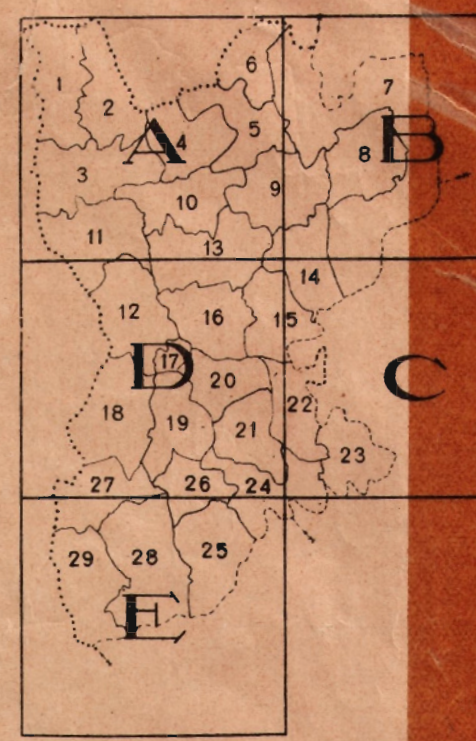

Vicinale

Comune

Galleria de Colle dell'Arme

Vicinale

Comune

Galleria de Colle dell'Arme

SCALA 1:10'000

Le lettere dell'alfabeto indicano i singoli fogli così:
I numeri arabi segnati nei fogli del quadro d'insieme
stanno ad indicare i corrispondenti della mappa nella
scala 1:2000.
Le zone comprese nei gruppi di particelle di cui è sta-
ta omissa la rappresentazione grafica.

Alleg. I
Scala 1:5000

Alleg. F
Scala 1:5000
Borgata Aubé

Alleg. H
Scala 1:5000

COMUNE DI ROCCASTALVERNA

COMUNE DI AIROLE

Le lettere dell'alfabeto indicano i singoli fogli
 della mappa 1:10000.
 I numeri arabi segnati nei fogli del quadro di rinvio
 stanno ad indicare i corrispondenti della mappa nella
 scala 1:2000.
 Le zone comprendenti gruppi di particelle di cui è
 omessa la rappresentazione grafica.

OLIVETIA
S. MICHELE

SCALA 1:10'000

Le lettere dell'alfabeto indicano i singoli fogli cost. fuori la mappa 1:10000.
 I numeri arabi segnati nei fogli del quadro d'unione stanno ad indicare i corrispondenti della mappa nella scala 1:20000.
 I numeri comprendenti gruppi di particelle di cui è stata omessa la rappresentazione grafica.

SCALA 1:10'000

Le lettere dell'alfabeto indicano i singoli fogli cost. tuenti la mappa 1:10000.
 I numeri arabi segnati nei fogli del quadro d'insieme stanno ad indicare i corrispondenti della mappa nella scala 1:20000.
 Le zone comprendenti gruppi di particelle di cui è stata omessa la rappresentazione grafica.