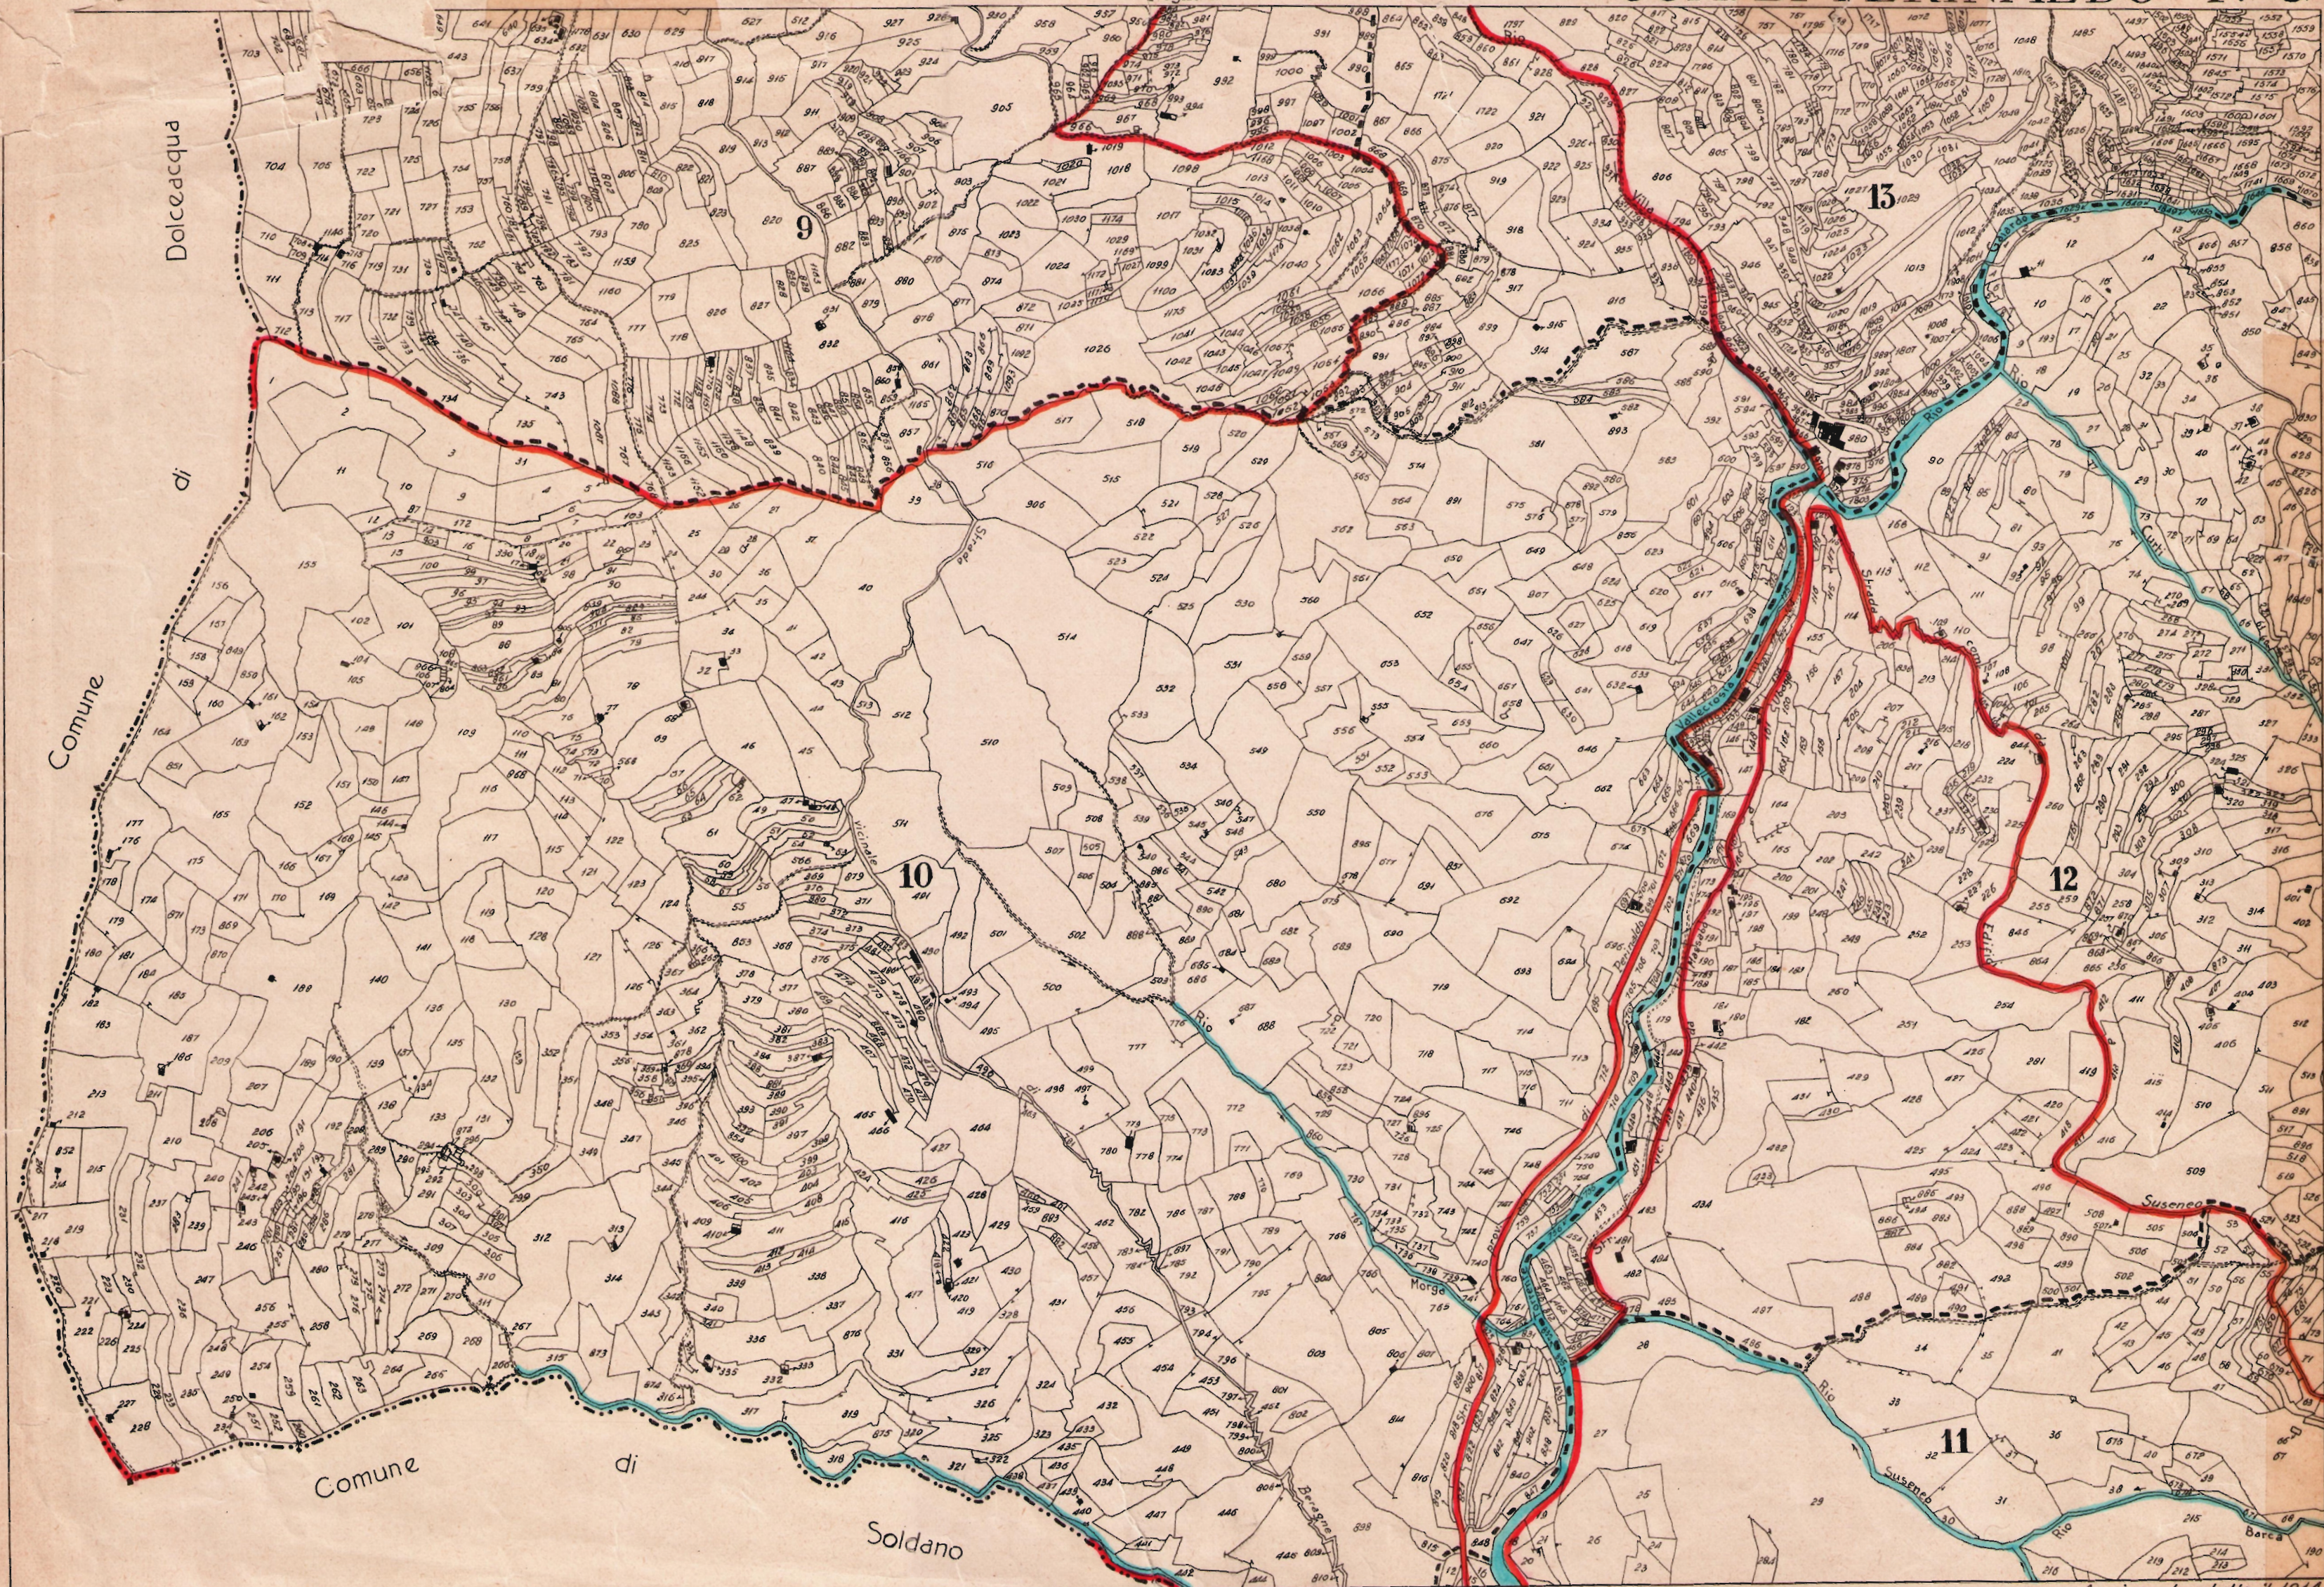

MAPPA CATASTALE del COMUNE DI PERINALDO

PROVINCIA DI IMFERIA

Scala 1:5000

ATTENZIONE:
mappe parzialmente
superate dal Piano di Bacino
"Borghetto-Vallecrosia"

Foglio A

Comune

di

Apricale

Foglio C

Foglio E

Aggiornato a tutto il 1914

Sviluppo A del F.° 4
Scala 1: 2500

Sviluppo A del F.° 13
Scala 1:2500

Comune di Apricale

Dolceacqua

di

Comune

Scala 1:5000

Scala 1: 5 000

Allegato A del F.° 6
Scala 1:2500

Foglio E

Scala 1:5 000

Aggiornato a tutto il 1914

Foglio D