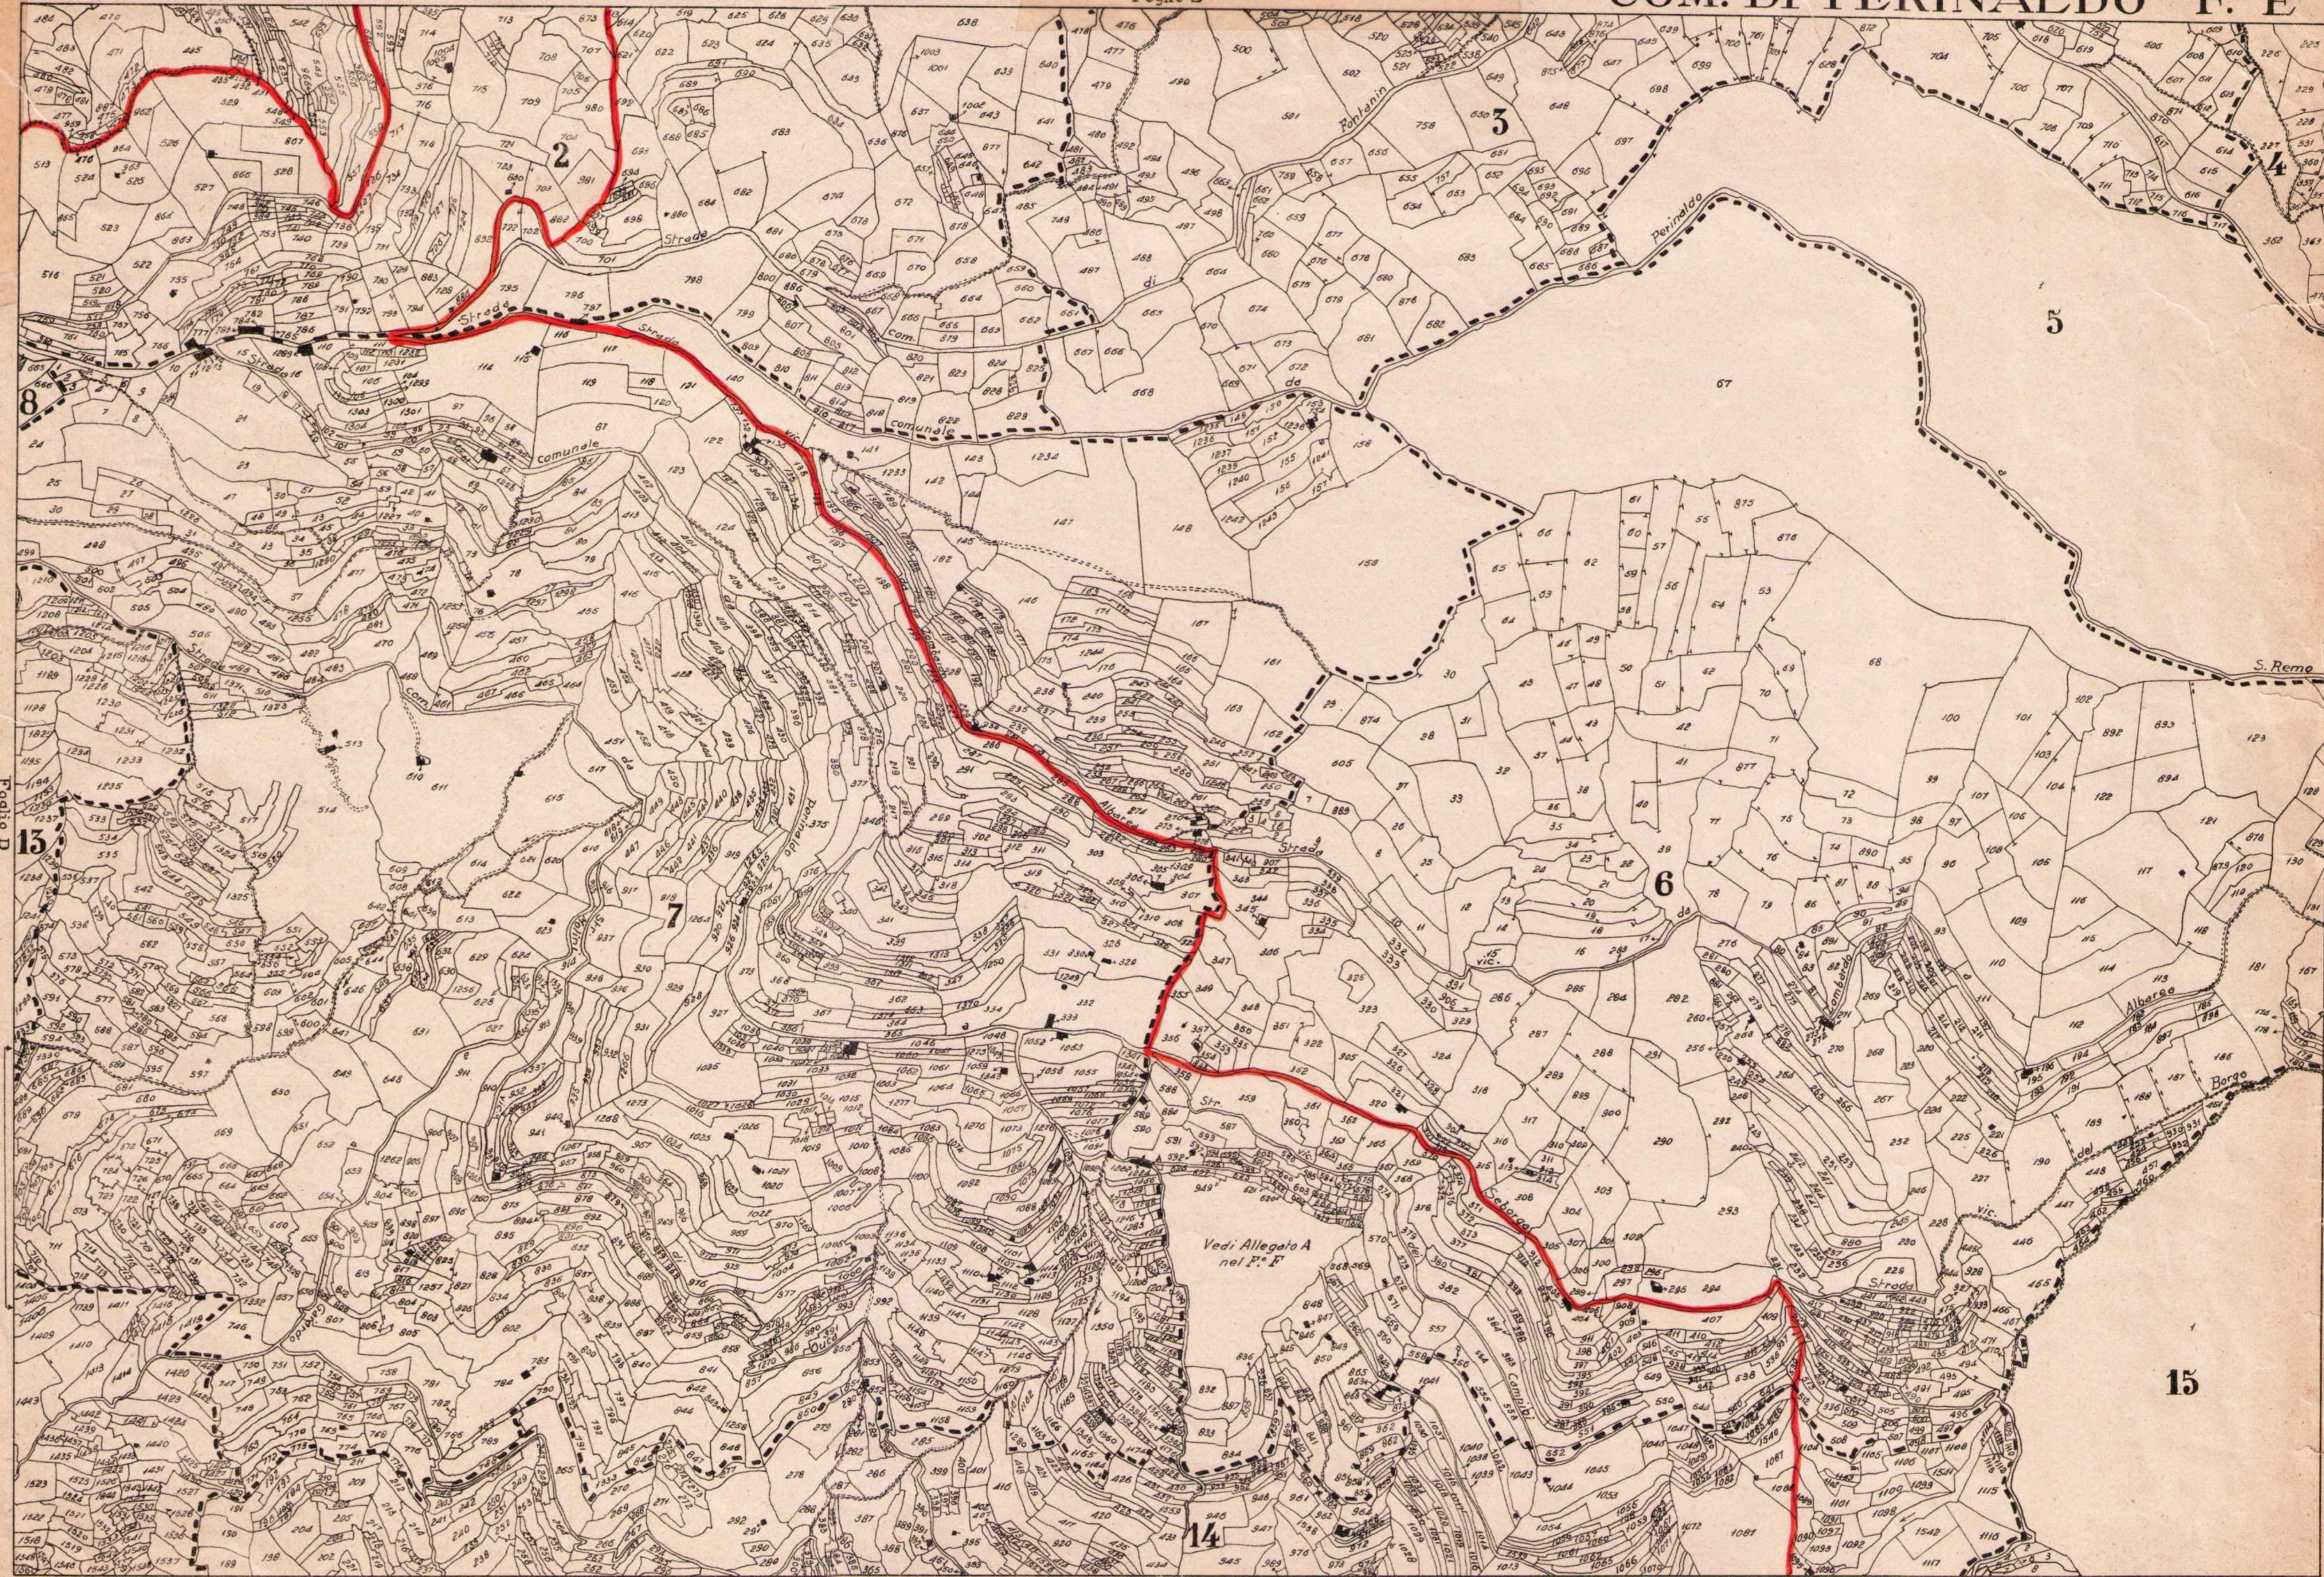

MAPPA CATASTALE del COMUNE DI PERINALDO

PROVINCIA DI IMFERIA

Scala 1:5000

ATTENZIONE:
mappe parzialmente
superate dal Piano di Bacino
"Borghetto-Vallecrosia"

Foglio A

Comune

di

Apricale

Foglio C

Foglio E

Aggiornato a tutto il 1914

Sviluppo A del F.° 4
Scala 1: 2500

Sviluppo A del F.° 13
Scala 1:2500

Comune di Apricale

Dolceacqua

di

Comune

Scala 1:5000

Scala 1: 5 000

Allegato A del F.° 6
Scala 1:2500

Foglio E

Scala 1:5 000

Aggiornato a tutto il 1914

Foglio D

Foglio I

Coldirodi

15

Comune

Foglio H

Scala 1:5000

Sviluppo A del F.° 11
Scala 1:2500

Comune