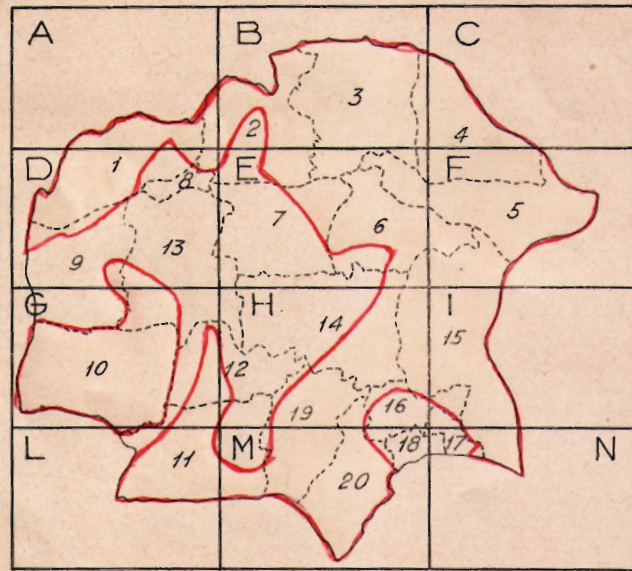

MAPPA CATASTALE del COMUNE DI PERINALDO

PROVINCIA DI IMFERIA

Scala 1:5000

ATTENZIONE:
mappe parzialmente
superate dal Piano di Bacino
"Borghetto-Vallecrosia"

Foglio A

Comune

di

Apricale

Foglio C

Foglio E

Aggiornato a tutto il 1914

Sviluppo A del F.° 4
Scala 1: 2500

Sviluppo A del F.° 13
Scala 1:2500

Comune di Apricale

Dolceacqua

di

Comune

Scala 1:5000

Scala 1: 5 000

Allegato A del F.° 6
Scala 1:2500

Foglio E

Scala 1:5 000

Aggiornato a tutto il 1914

Foglio D

Foglio I

Coldirodi

15

Comune

Foglio H

Scala 1:5000

Sviluppo A del F.° 11
Scala 1:2500

Comune