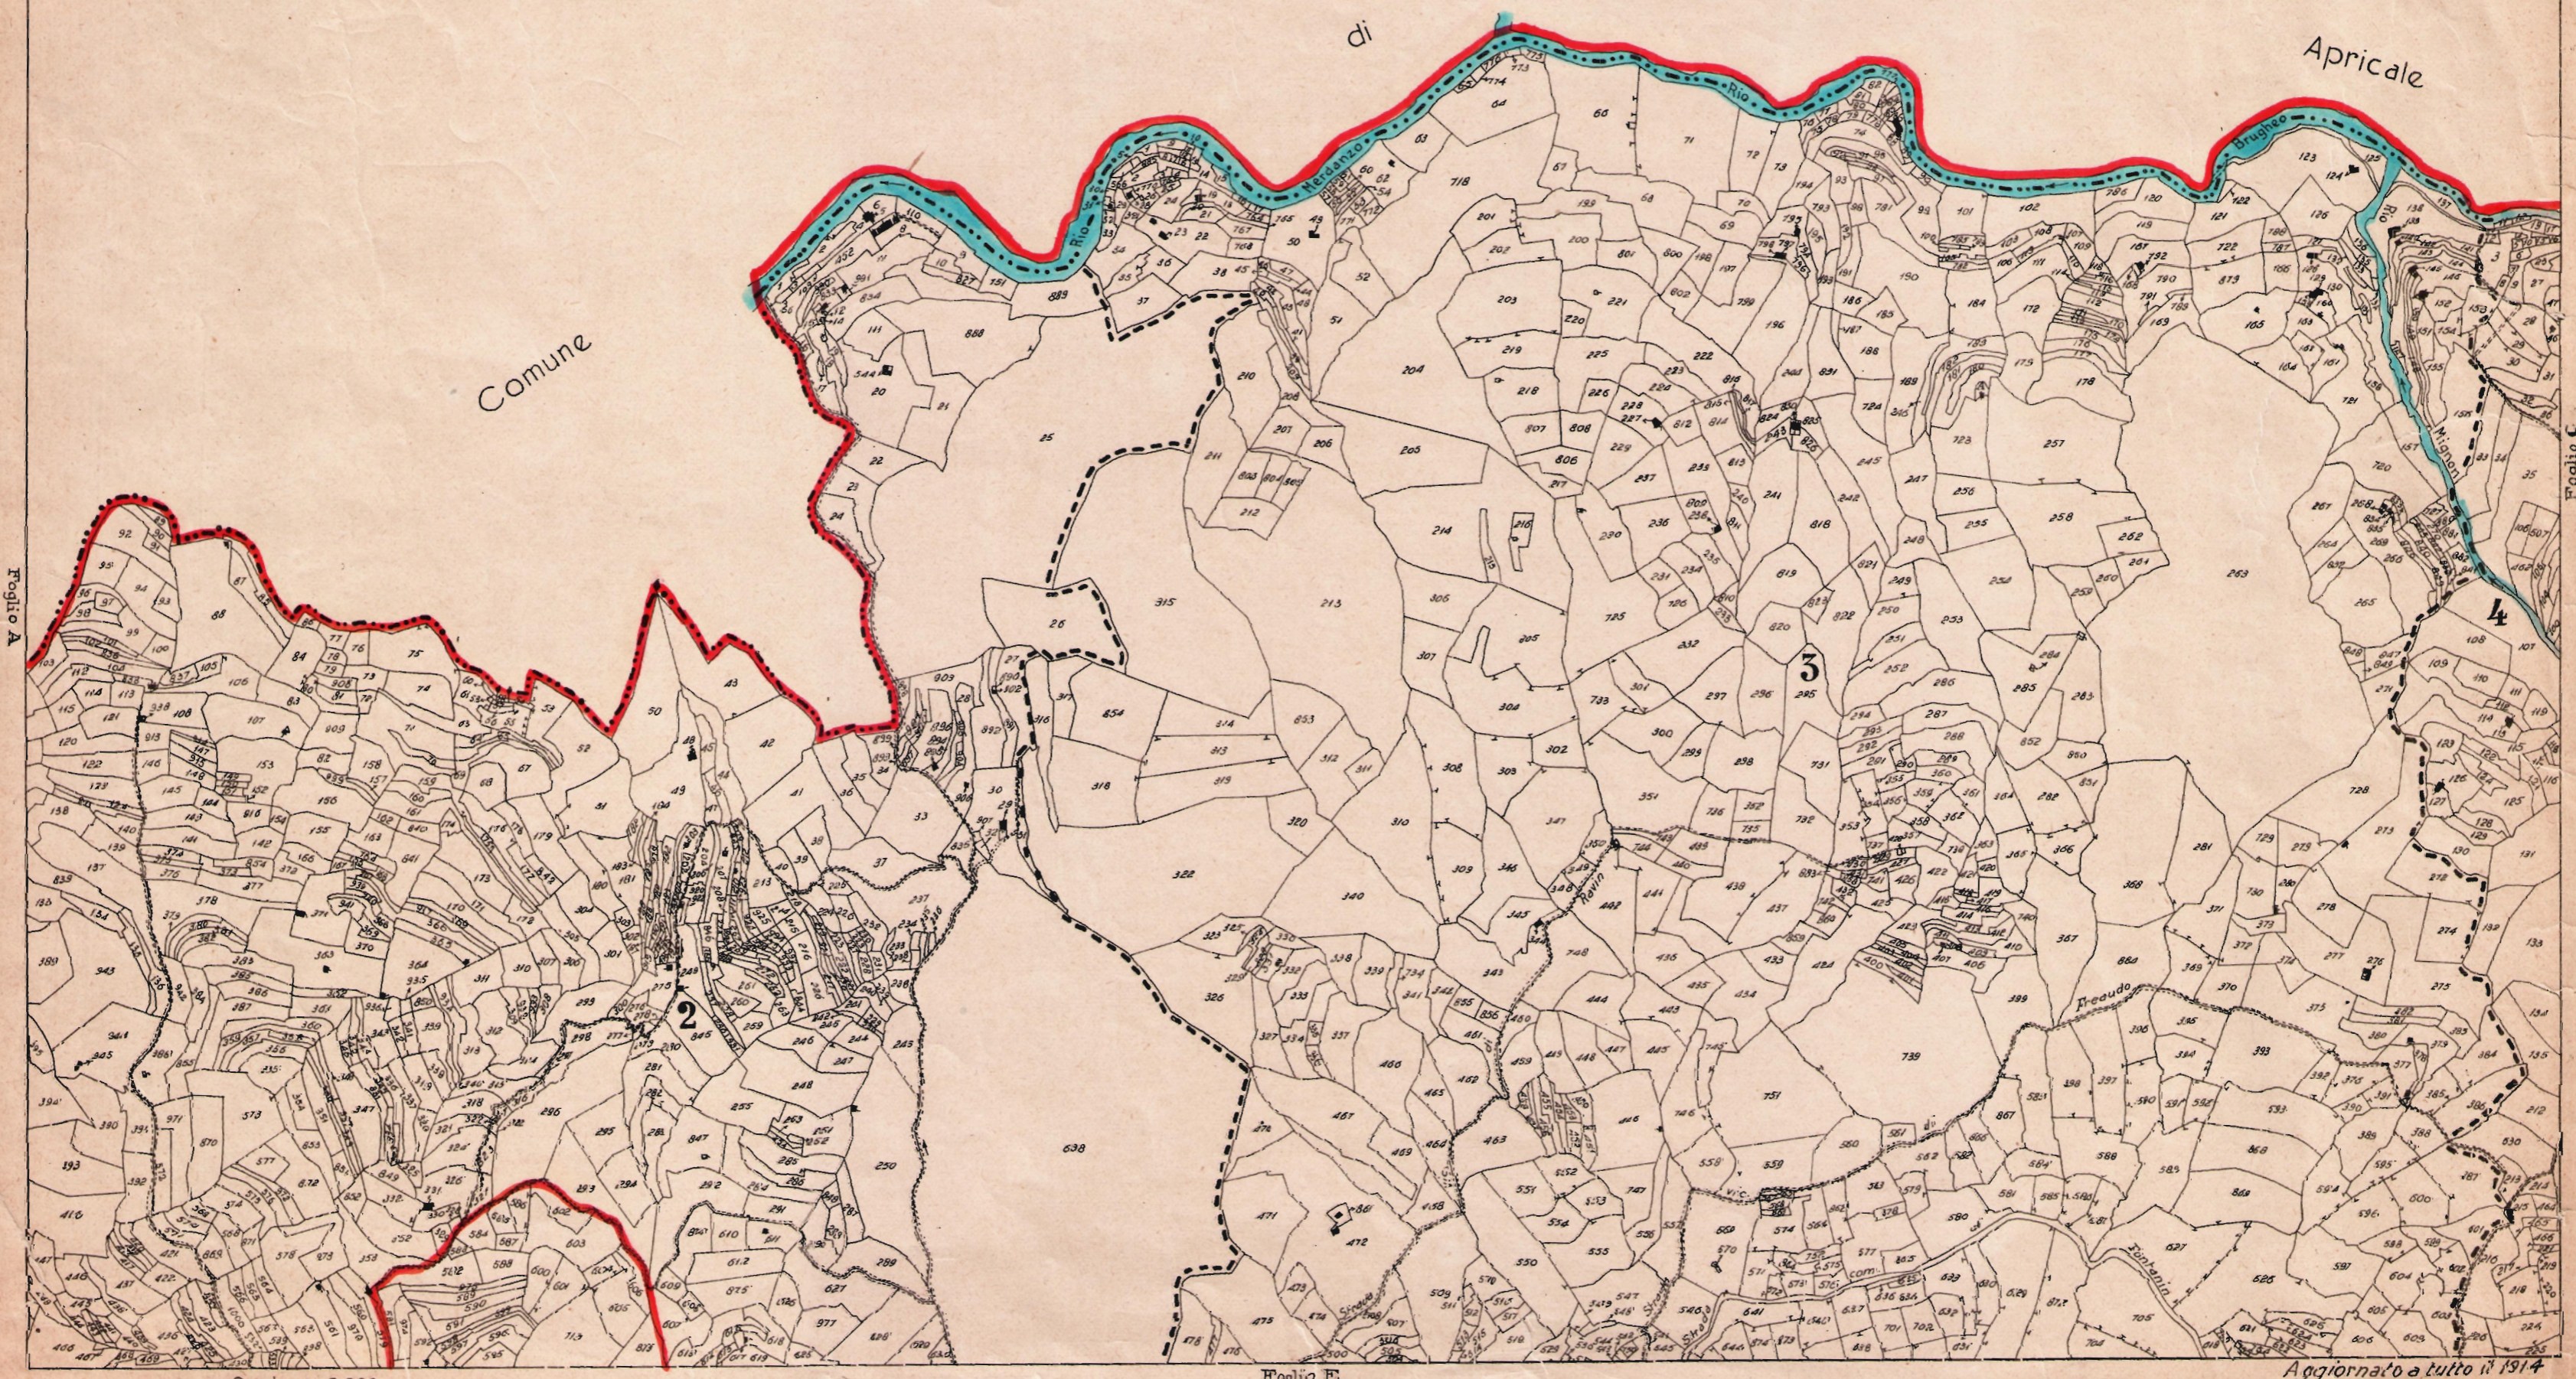

MAPPA CATASTALE del COMUNE DI PERINALDO

PROVINCIA DI IMFERIA

Scala 1:5000

ATTENZIONE:
mappe parzialmente
superate dal Piano di Bacino
"Borghetto-Vallecrosia"

Foglio A

Comune

di

Apricale

Foglio C

Foglio E

Aggiornato a tutto il 1914

Sviluppo A del F.° 4
Scala 1: 2500

Sviluppo A del F.° 13
Scala 1:2500

Comune di Apricale

Dolceacqua

di

Comune

Scala 1:5000

Scala 1: 5 000

Allegato A del F.° 6
Scala 1:2500

Foglio E

Scala 1:5 000

Aggiornato a tutto il 1914

Foglio D

Foglio I

Coldirodi

15

Comune

Foglio H

Scala 1:5000

Sviluppo A del F.° 11
Scala 1:2500

Comune