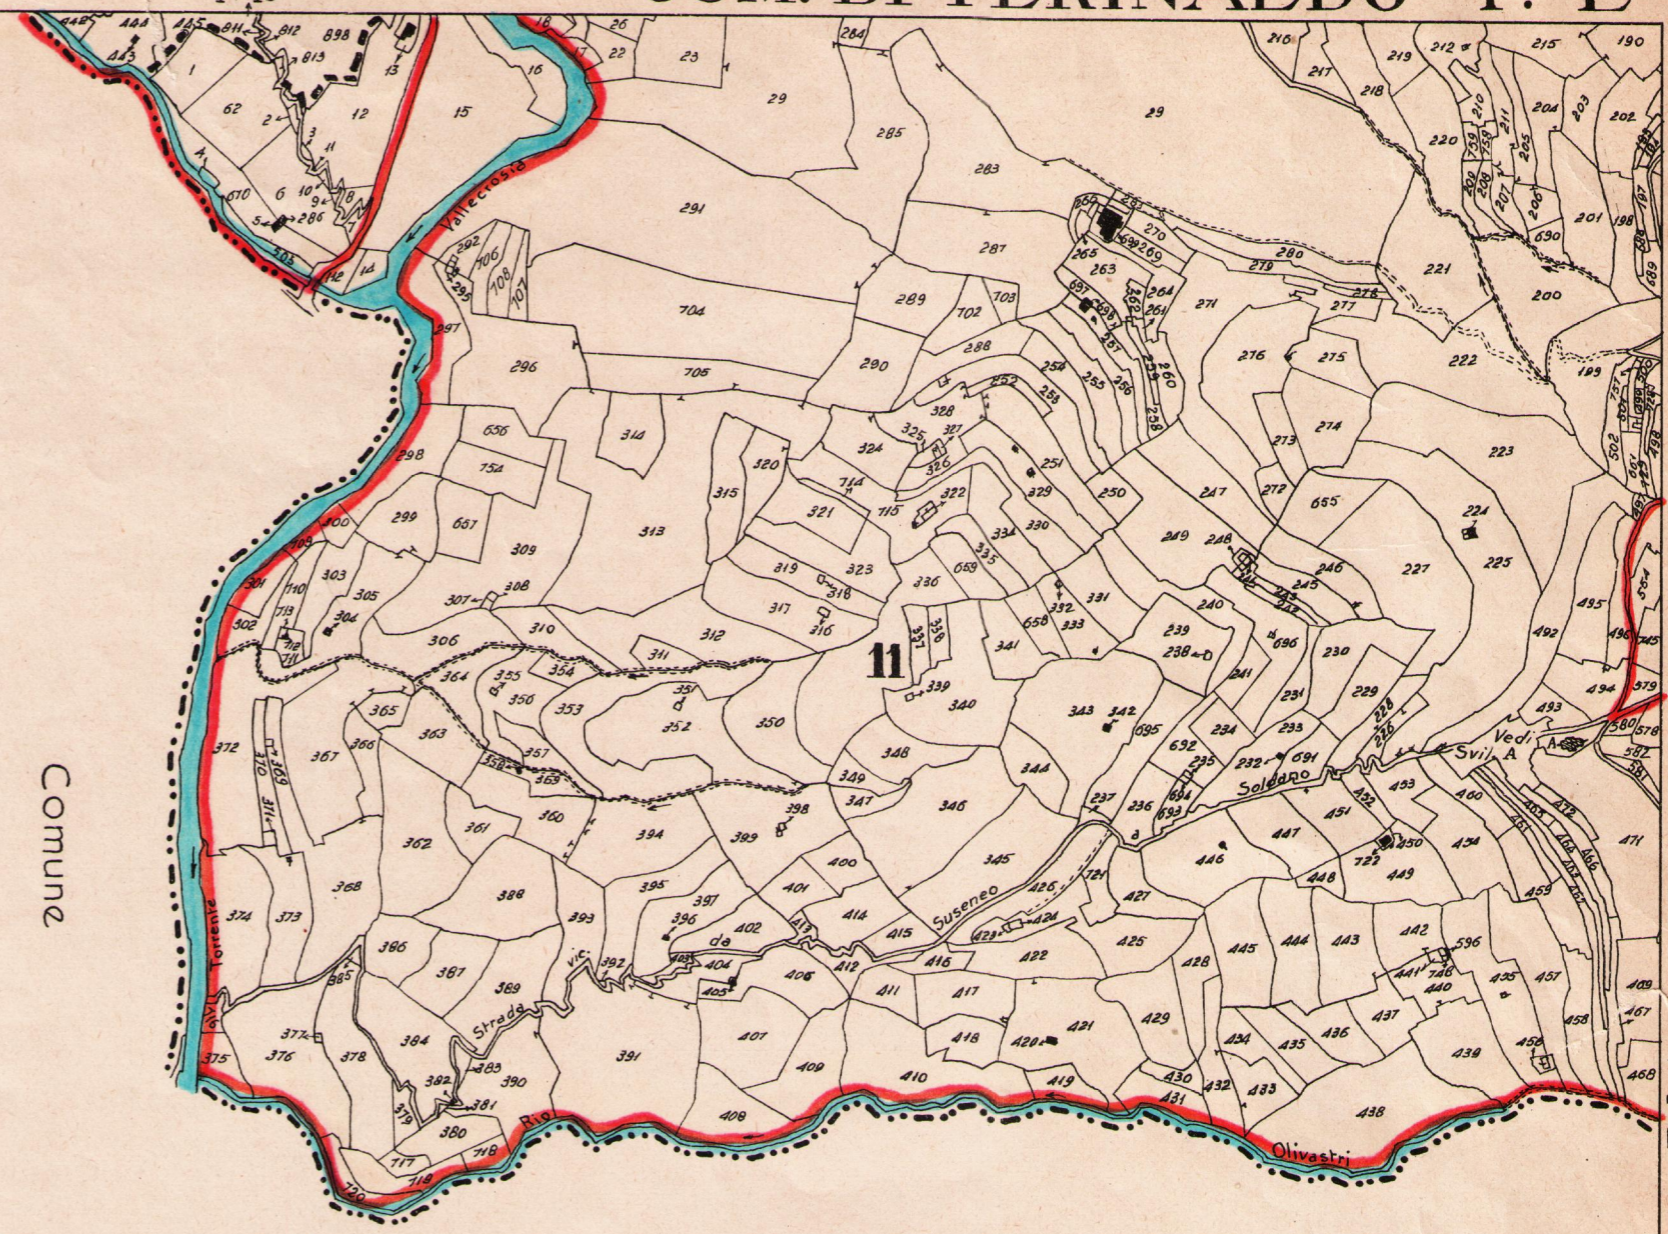

MAPPA CATASTALE del COMUNE DI PERINALDO

PROVINCIA DI IMFERIA

Scala 1:5000

ATTENZIONE:
mappe parzialmente
superate dal Piano di Bacino
"Borghetto-Vallecrosia"

Foglio A

Comune

di

Apricale

Foglio C

Foglio E

Aggiornato a tutto il 1914

Sviluppo A del F.° 4
Scala 1: 2500

Sviluppo A del F.° 13
Scala 1:2500

Comune di Apricale

Dolceacqua

di

Comune

Scala 1:5000

Scala 1: 5 000

Allegato A del F.° 6
Scala 1:2500

Foglio E

Scala 1:5 000

Aggiornato a tutto il 1914

Foglio D

Foglio I

Coldirodi

15

Comune

Foglio H

Scala 1:5000

Sviluppo A del F.° 11
Scala 1:2500

Comune