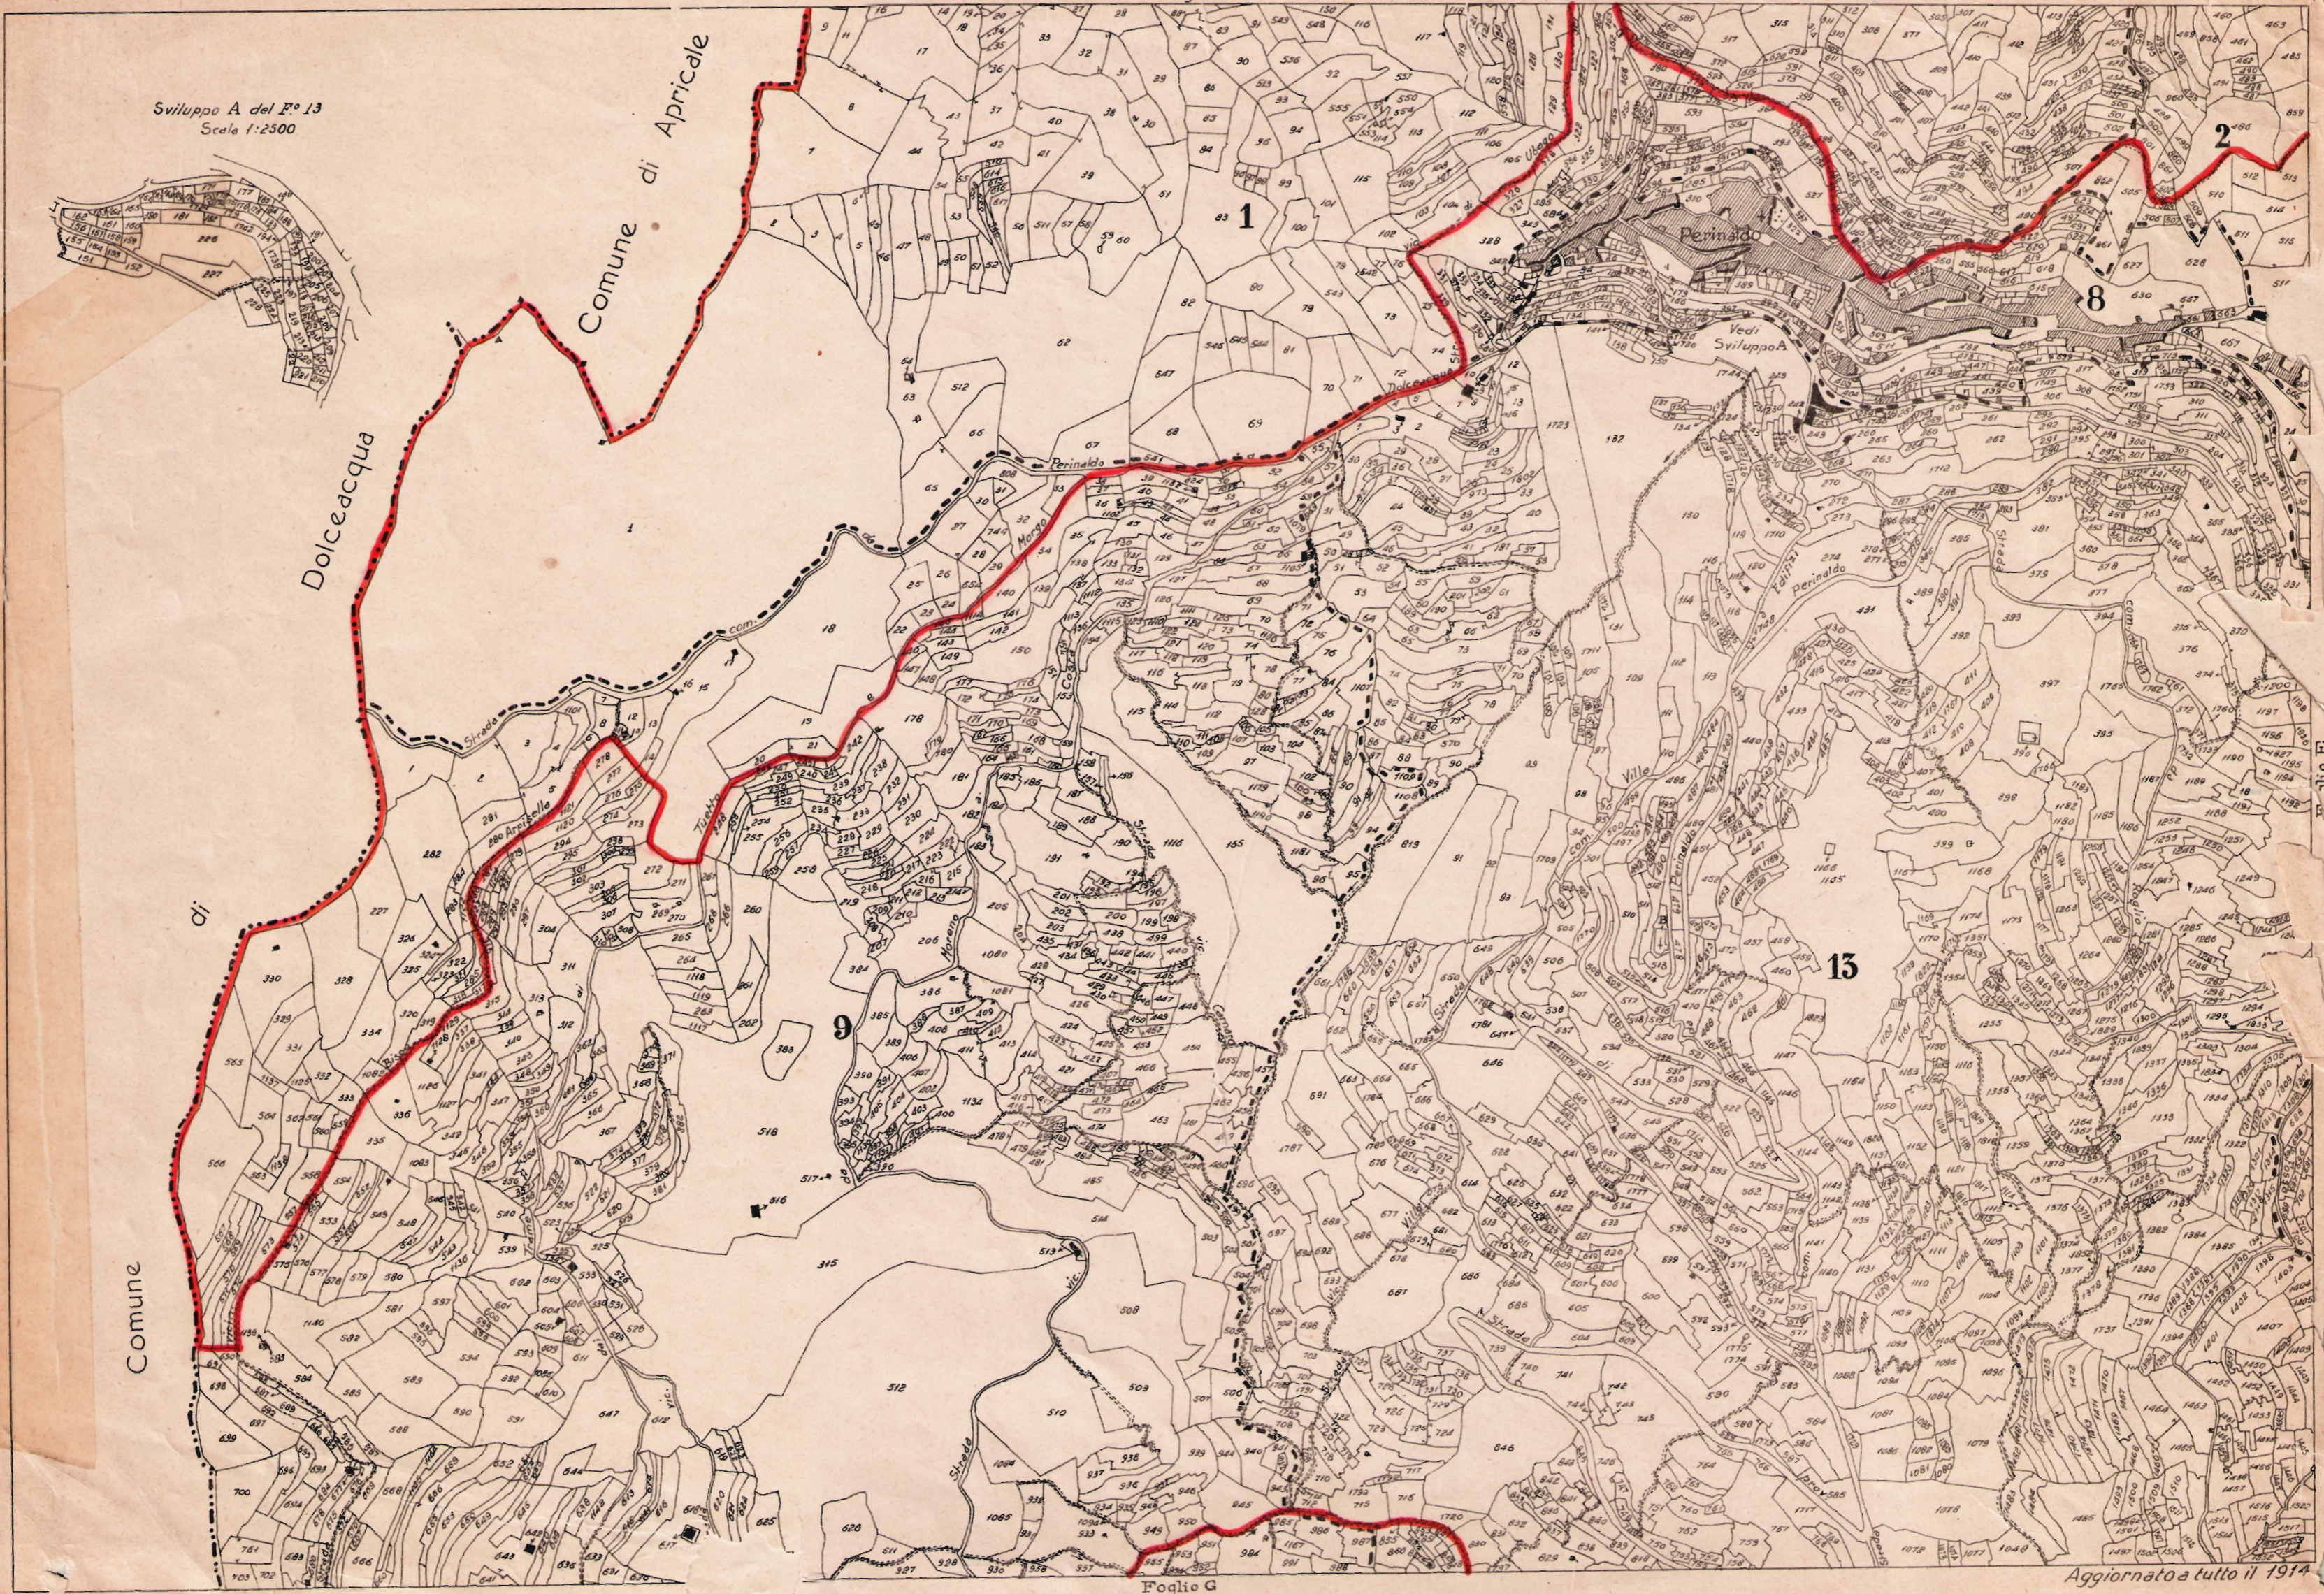

MAPPA CATASTALE del COMUNE DI PERINALDO

PROVINCIA DI IMFERIA

Scala 1:5000

ATTENZIONE:
mappe parzialmente
superate dal Piano di Bacino
"Borghetto-Vallecrosia"

Foglio A

Comune

di

Apricale

Foglio C

Foglio E

Aggiornato a tutto il 1914

Sviluppo A del F.° 4
Scala 1: 2500

Sviluppo A del F.° 13
Scala 1:2500

Comune di Apricale

Dolceacqua

di

Comune

Scala 1:5000

Scala 1: 5 000

Allegato A del F.° 6
Scala 1:2500

Foglio E

Scala 1:5 000

Aggiornato a tutto il 1914

Foglio D

Foglio I

Coldirodi

15

Comune

Foglio H

Scala 1:5000

Sviluppo A del F.° 11
Scala 1:2500

Comune