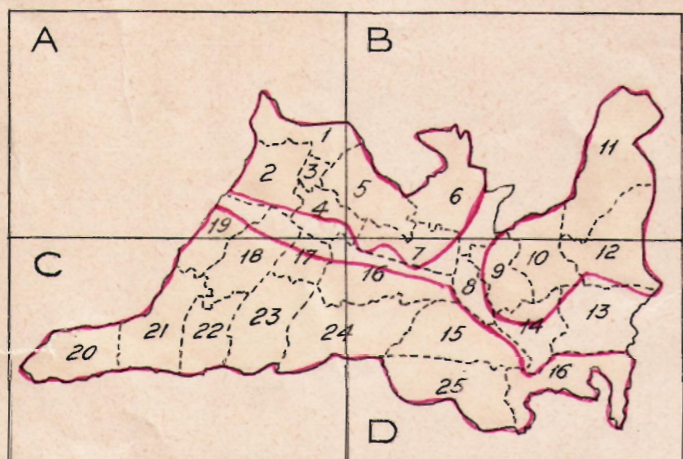

MAPPA CATASTALE del COMUNE DI PIEVE DI TECO

PROVINCIA DI IMPERIA

Scala 1:10000

Sviluppo A del F.º 7
Scala 1:5000
Borgata Teco

Sviluppo A del F.º 12
Scala 1:5000

Sviluppo A del F.º 11
Scala 1:5000
Borgata Lovegno

Scala 1:10000
0 50 100 200 300 400 500

Foglio D

Aggiornato a tutto il 1914

Comune

Comune

Ponnasio

Cenova

Foglio D