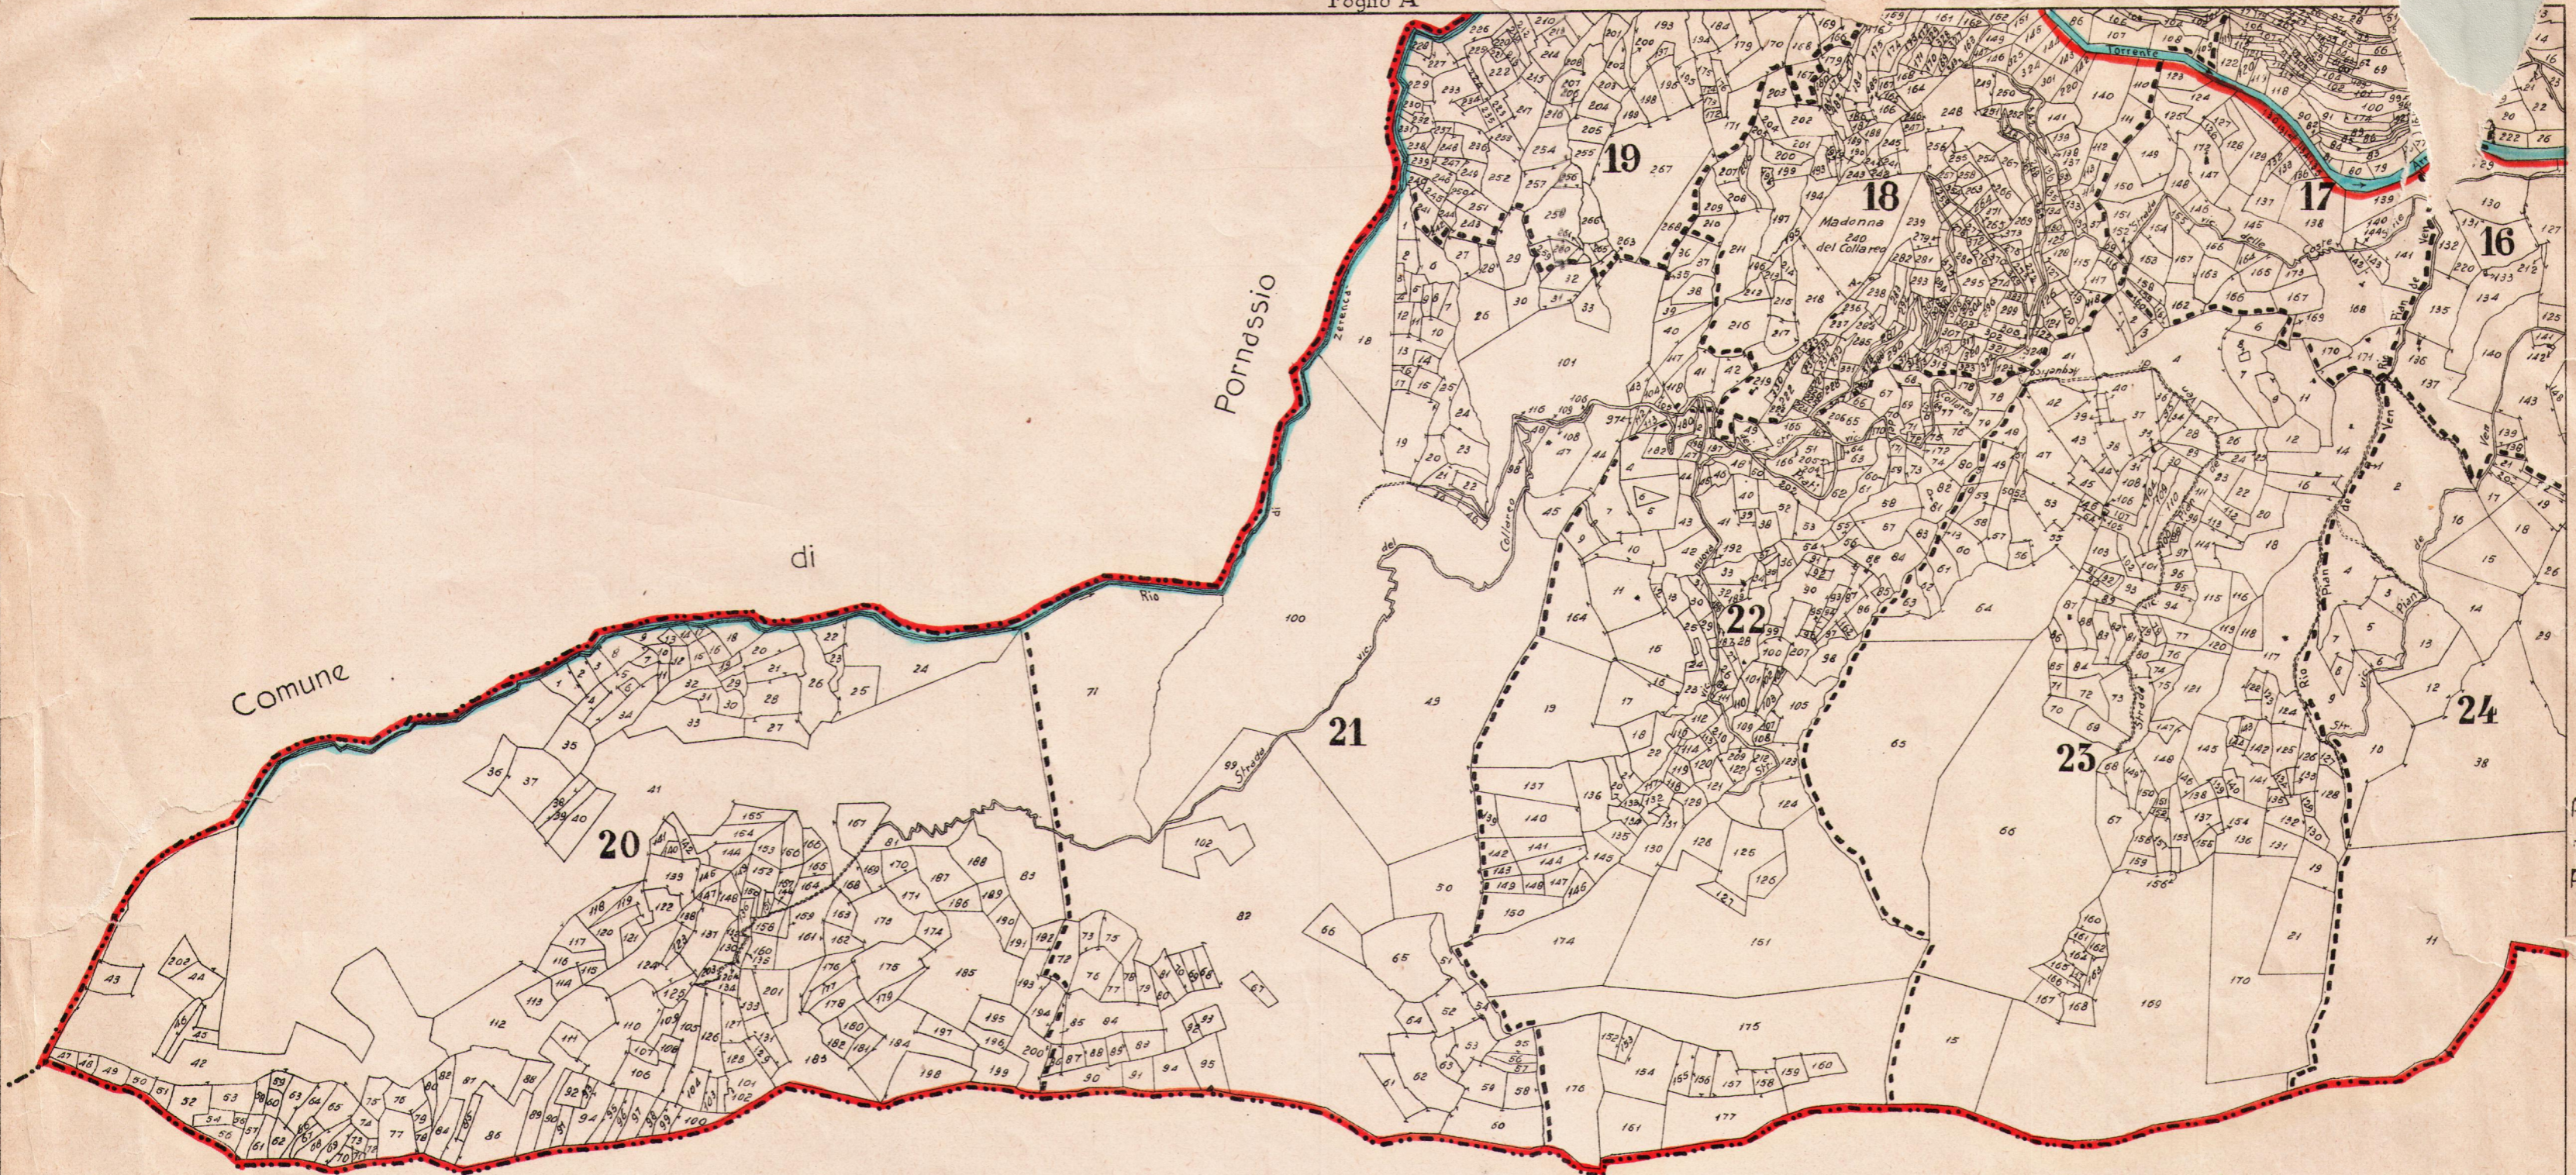

MAPPA CATASTALE del COMUNE DI PIEVE DI TECO

PROVINCIA DI IMPERIA

Scala 1:10000

Sviluppo A del F.º 7
Scala 1:5000
Borgata Teco

Sviluppo A del F.º 12
Scala 1:5000

Sviluppo A del F.º 11
Scala 1:5000
Borgata Lovegno

Scala 1:10000
0 50 100 200 300 400 500

Foglio D

Aggiornato a tutto il 1914

Comune

Comune

Ponnasio

Cenova

Foglio D

Sviluppo A del F.º 26
Scala 1:5000
Borgata Muzio