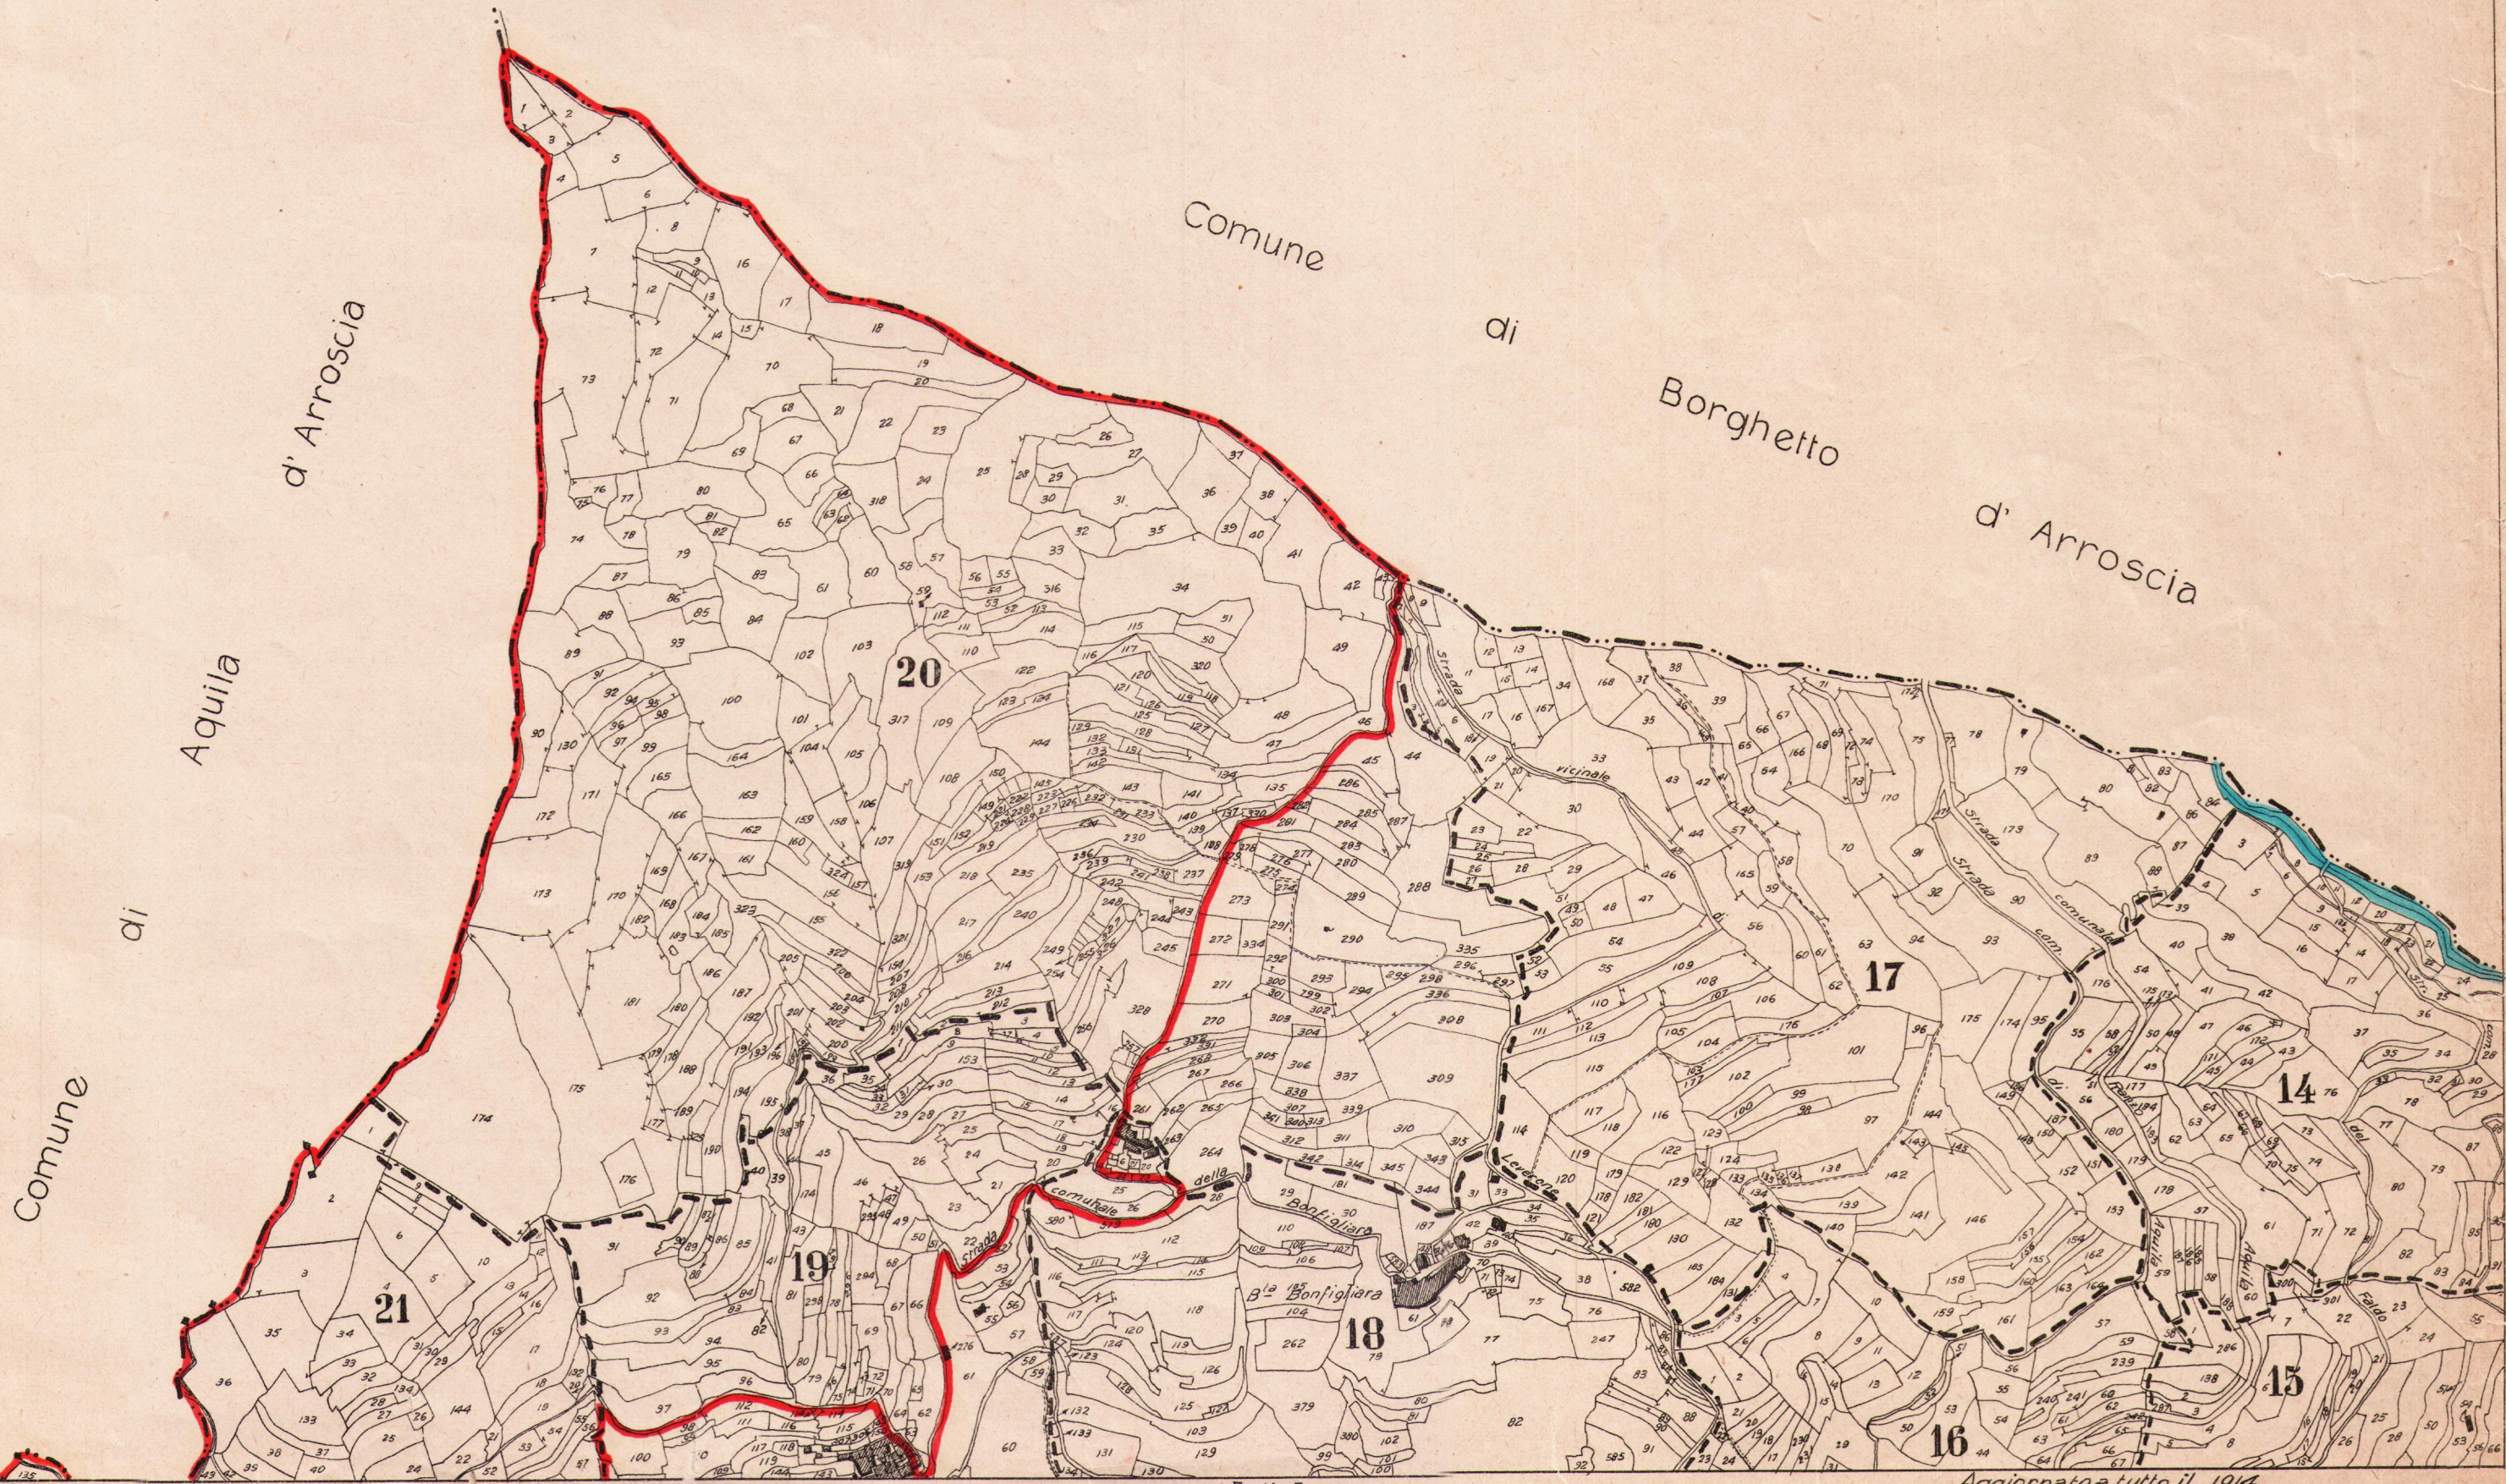

MAPPA CATASTALE del COMUNE DI RANZO

PROVINCIA DI IMPERIA

PROVINCIA

DI

GENOVA

Comune di Aquila d'Arroscia

Scala 1: 5 000

0 25 50 100 150 200 250

Foglio E

Aggiornata tutto il 1914

Foglio D

Comune di Borghetto d'Arroscia

PROVINCIA DI GENOVA

Scala 1:5 000

Foglio C

Comune

Allegato A del Foglio F

Allegato C del Foglio F

Allegato E del Foglio F

Allegato B del Foglio F

Allegato D del Foglio F

alla scala di 1:5000-2500