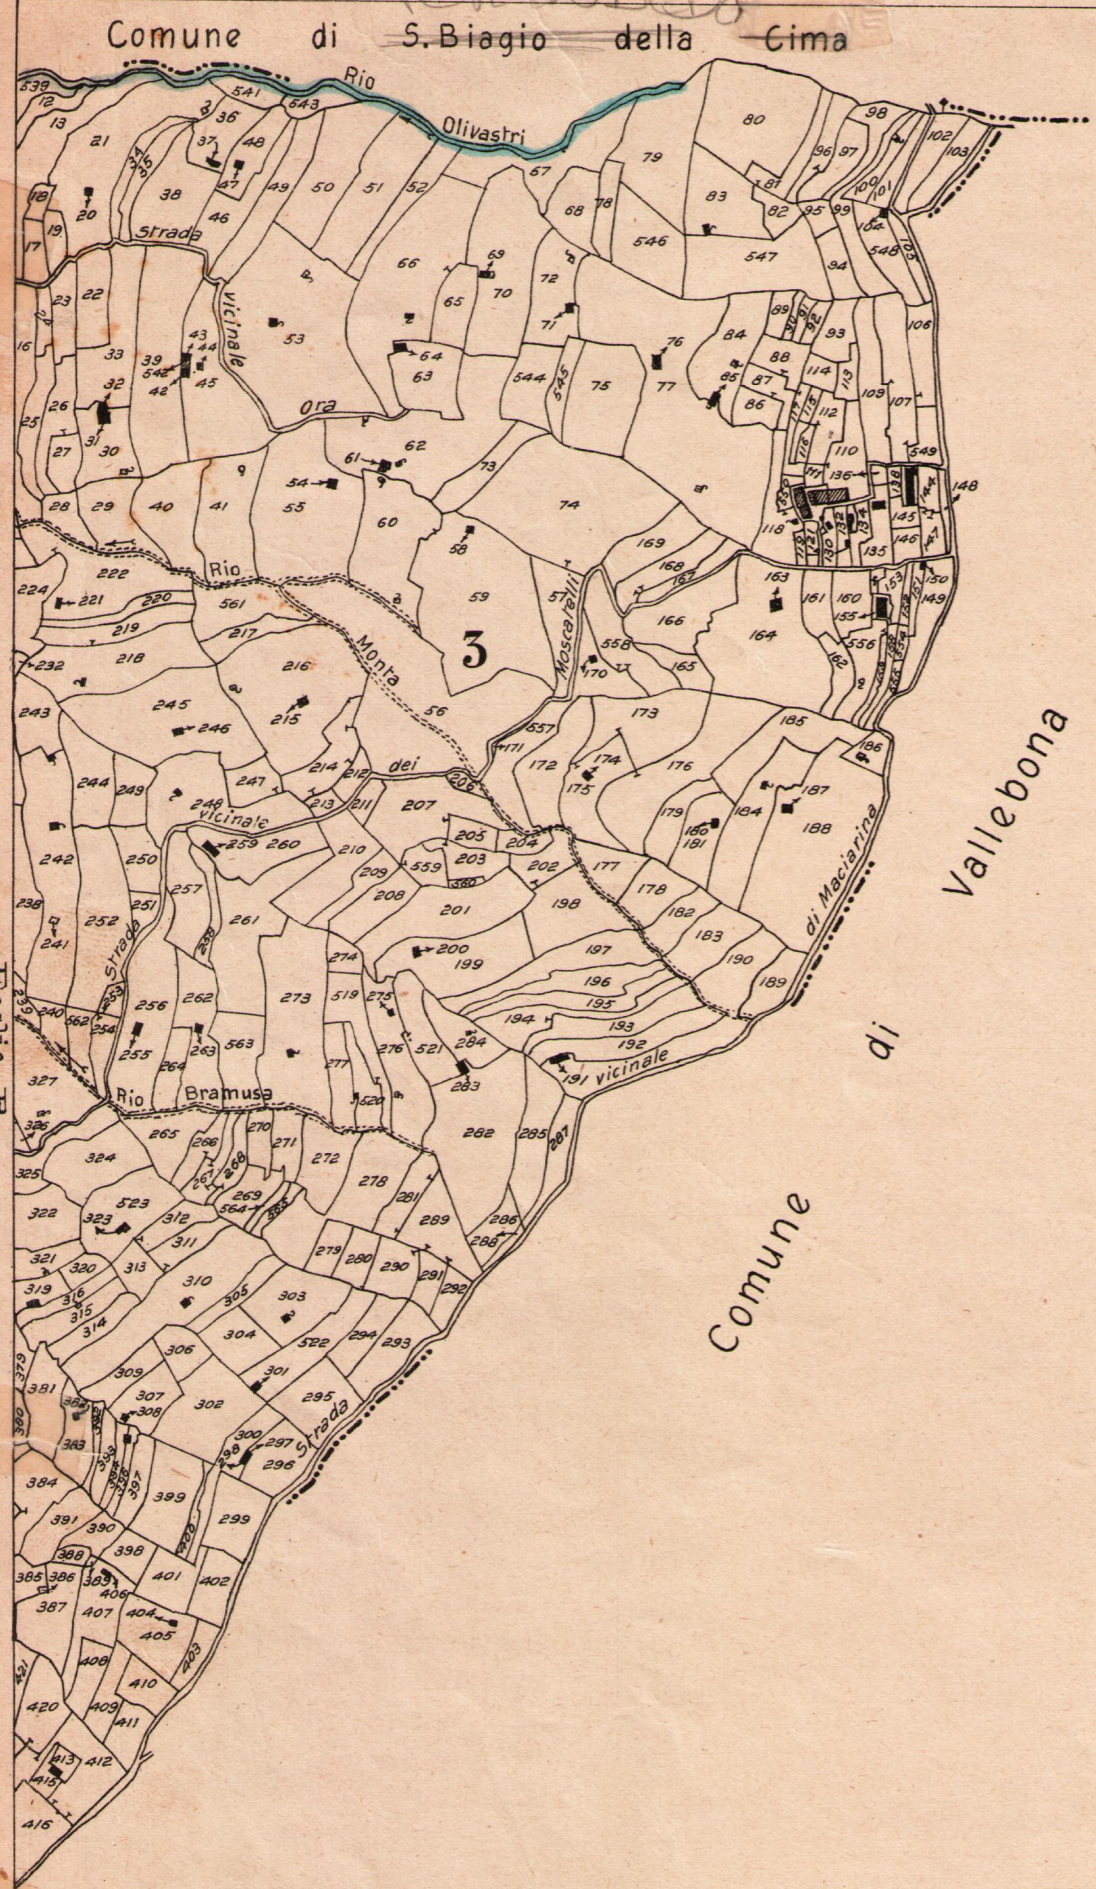

MAPPA CATASTALE
 del
COMUNE DI SOLDANO
 PROVINCIA DI IMPERIA

SCALA 1:5000
 0 25 50 100 150 200 250
 METRI

Comune di S. Biagio della Cima

Comune di Perinaldo

Comune

di

S. Biagio

della

Cima

PERIMETRO

Allegato A
Scala 1:2500