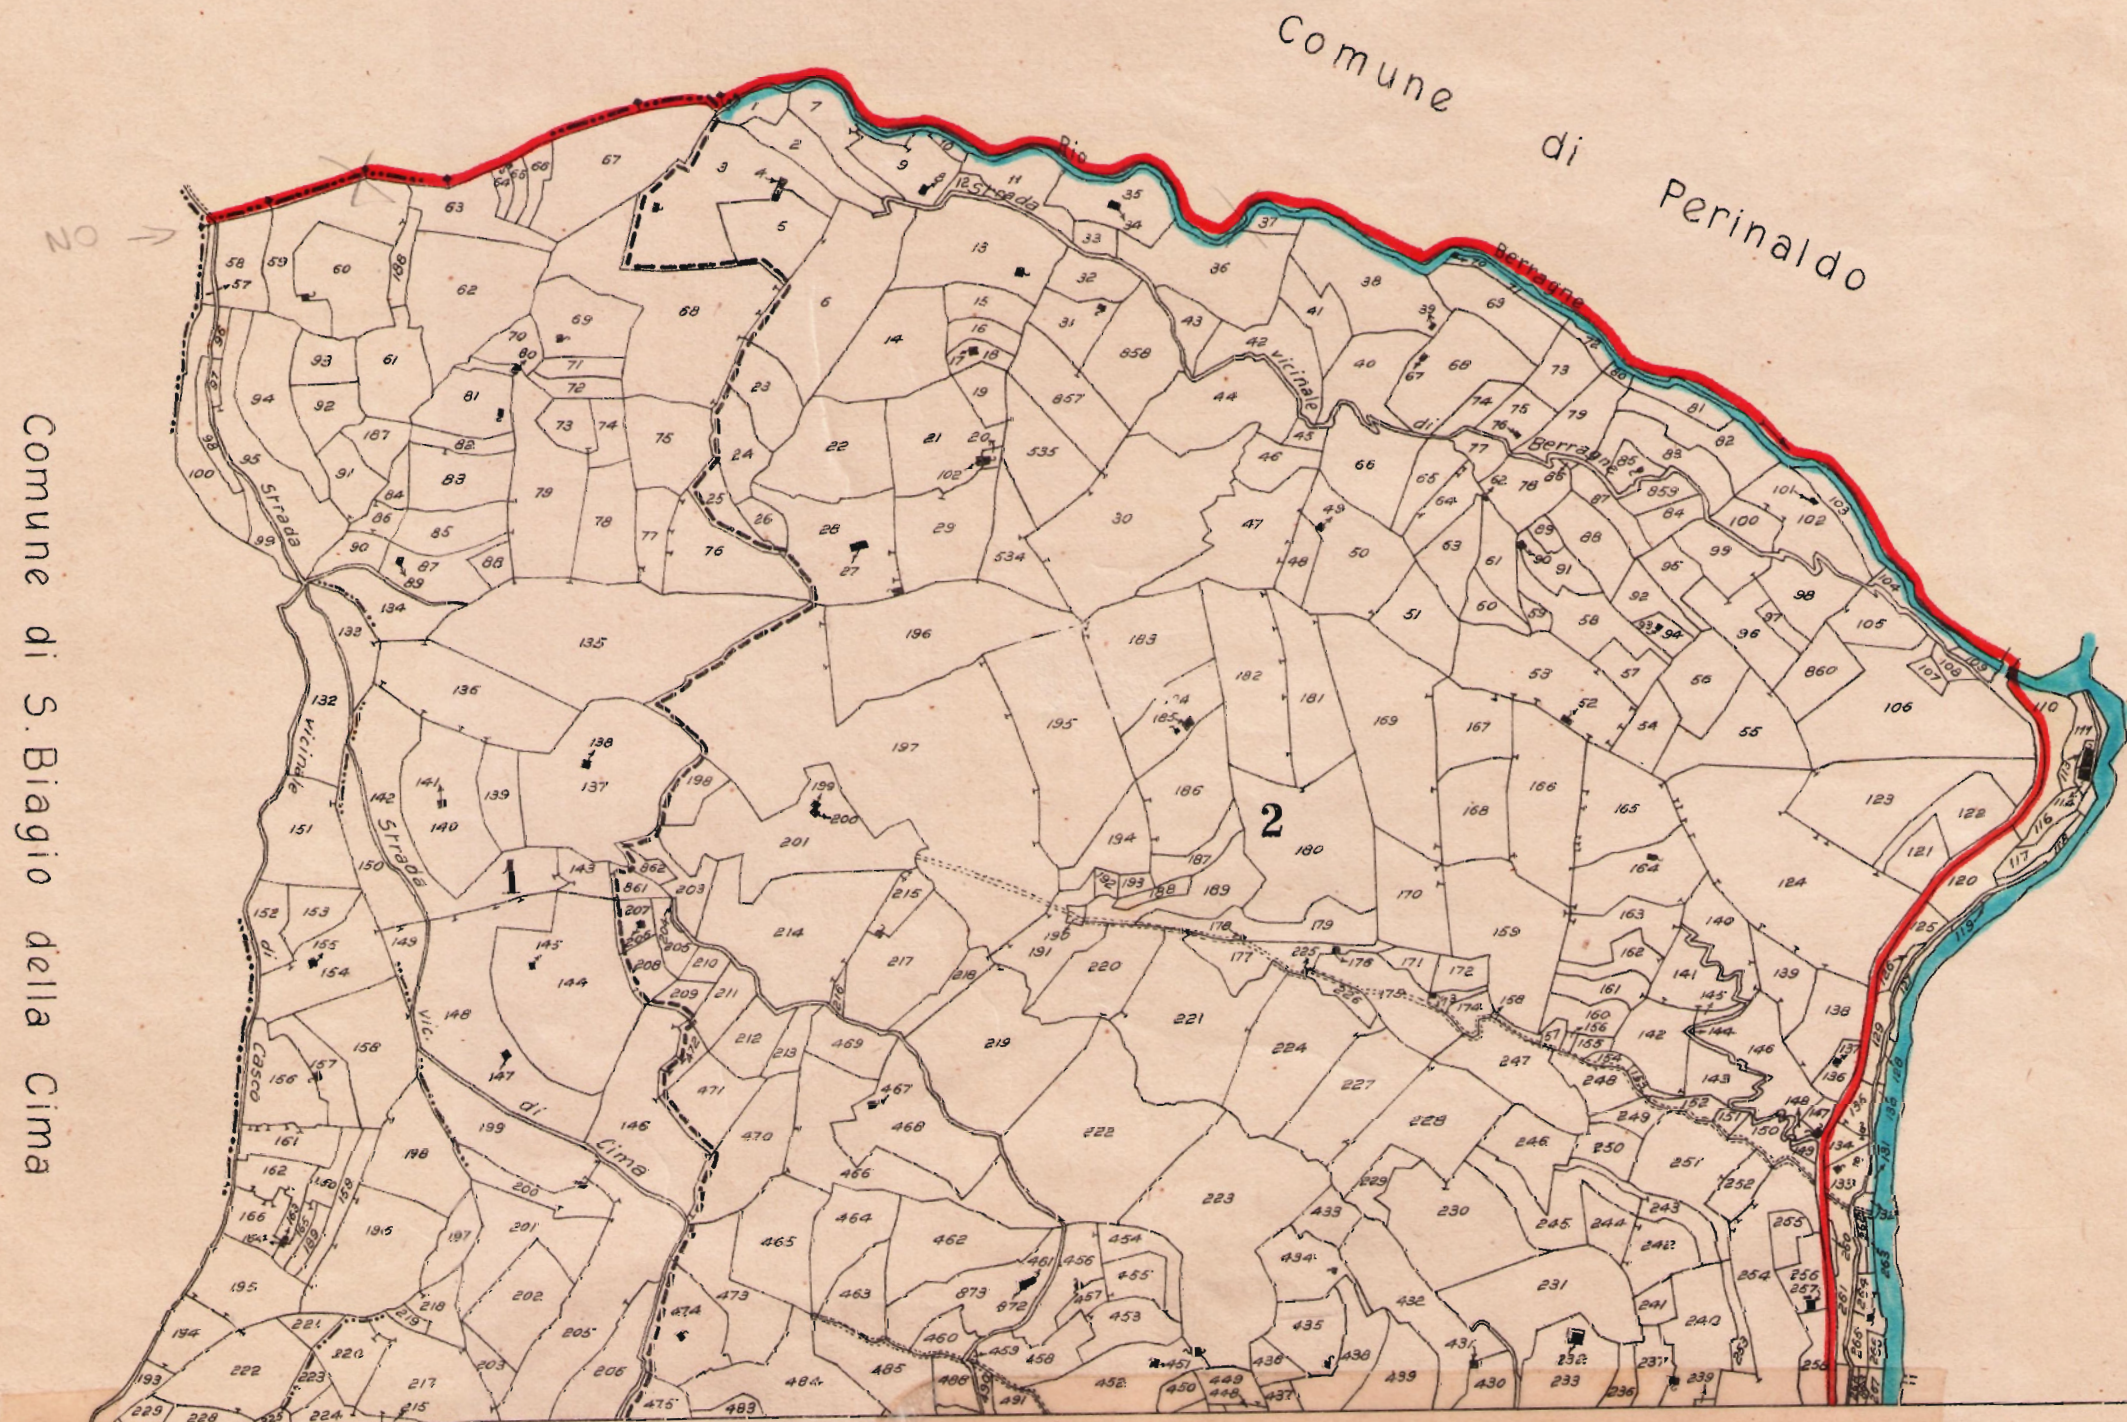

MAPPA CATASTALE
 del
COMUNE DI SOLDANO
 PROVINCIA DI IMPERIA

SCALA 1:5000
 0 25 50 100 150 200 250
 METRI

Comune di S. Biagio della Cima

Comune di Perinaldo

Comune

di

S. Biagio

della

Cima

PERIMETRO

Allegato A
Scala 1:2500