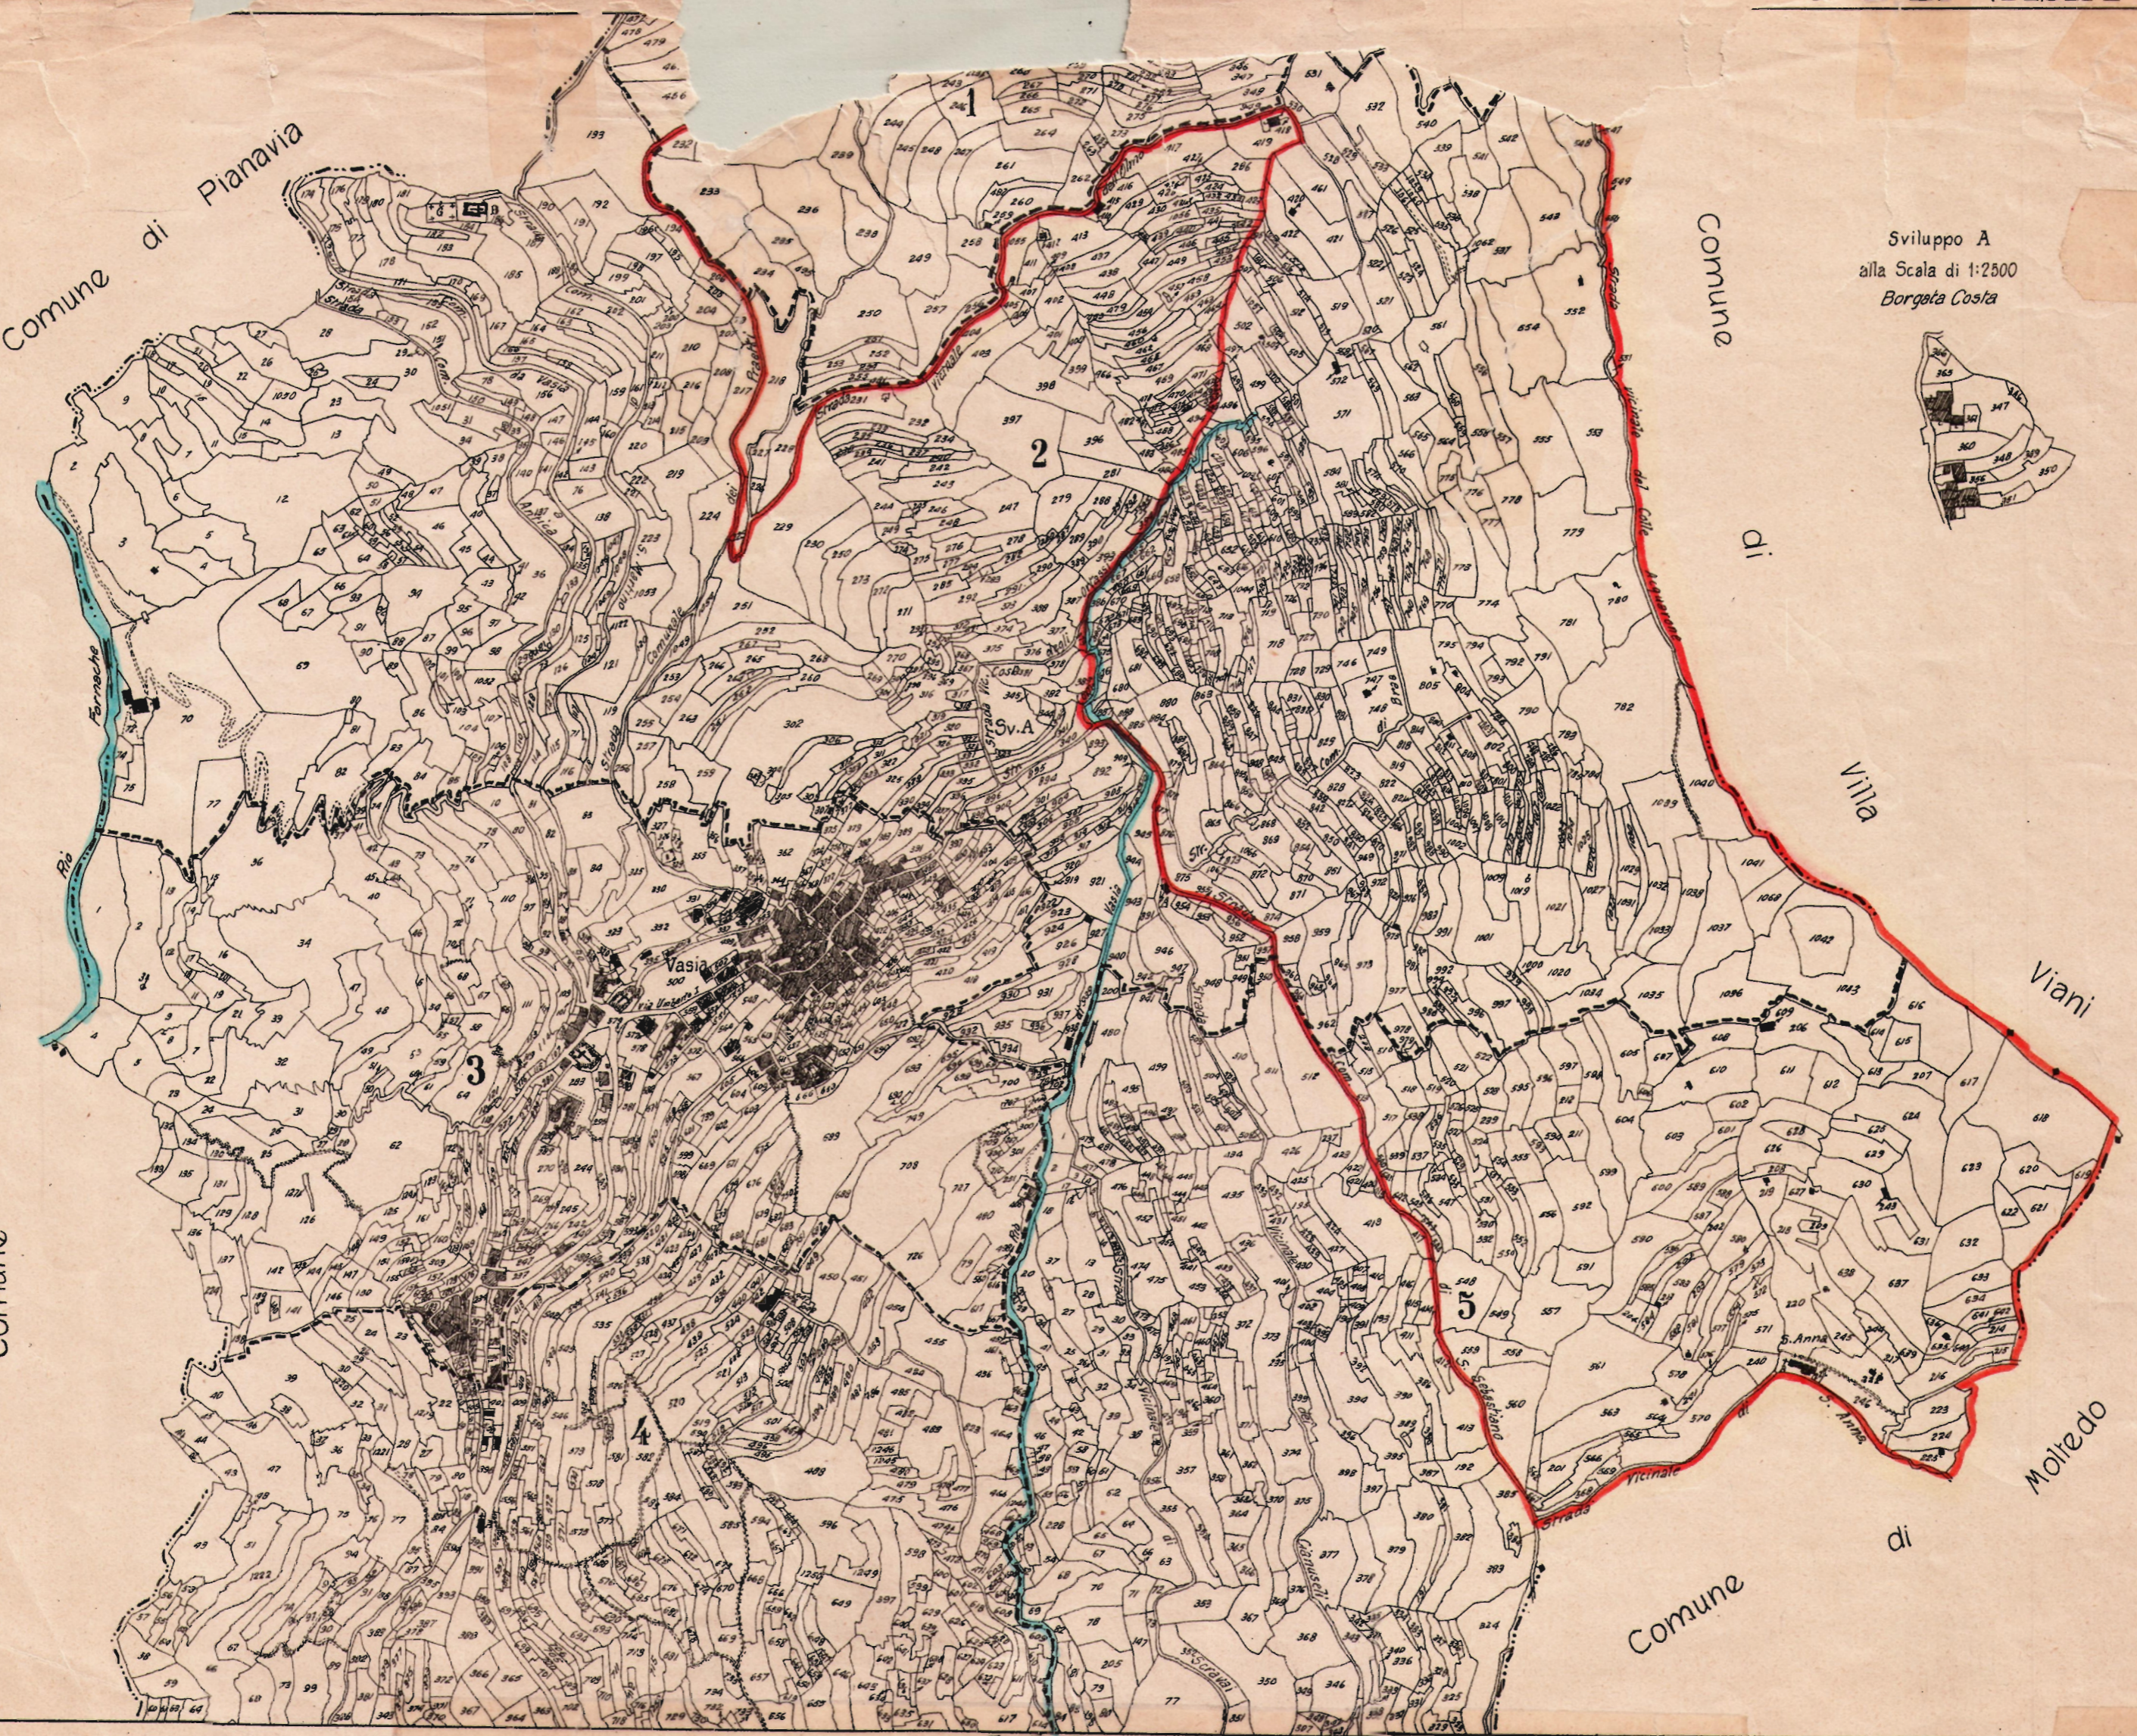

MAPPA CATASTRALE
del
COMUNE DI VASIA
PROVINCIA DI IMPERIA

Comune di Pianavia

Comune di

Prelà

di

Comune di

Sviluppo A
alla Scala di 1:2500
Borgata Costa

di

Villa

Viani

Superiore

Molledo

di

Comune di

Comune

di

Prelà

Comune

di

Dolcedo

Moltedo

di

Comune

superiore