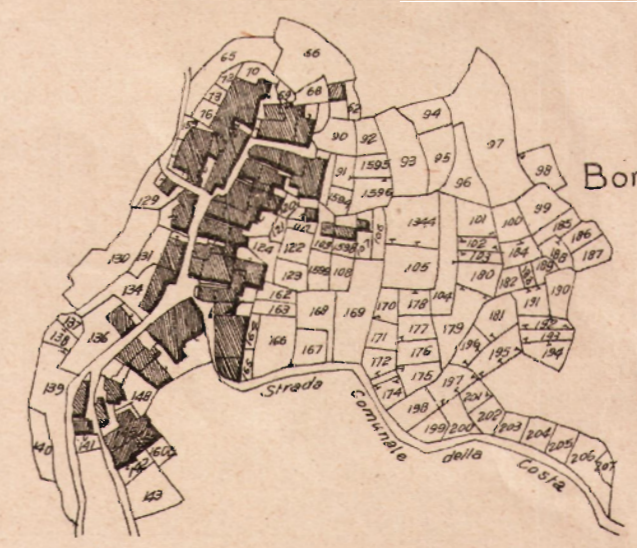

MAPPA CATASTALE del COMUNE DI VILLE S.PIETRO

PROVINCIA DI IMPERIA

Scala 1:5000

**ATTENZIONE:
territorio ora
compreso nel
Comune di
Borgomaro**

Comune

Comune

di

Aurigo

Comune di Villatalla

Aggiornato a tutto il 1914

Scala 1:5000

Allegato A

Borgata Barche

Allegato B

Borgata Costa

alla scala di 1:2500

Allegato C

Borgata Marpero

Allegato D

Case Soprane