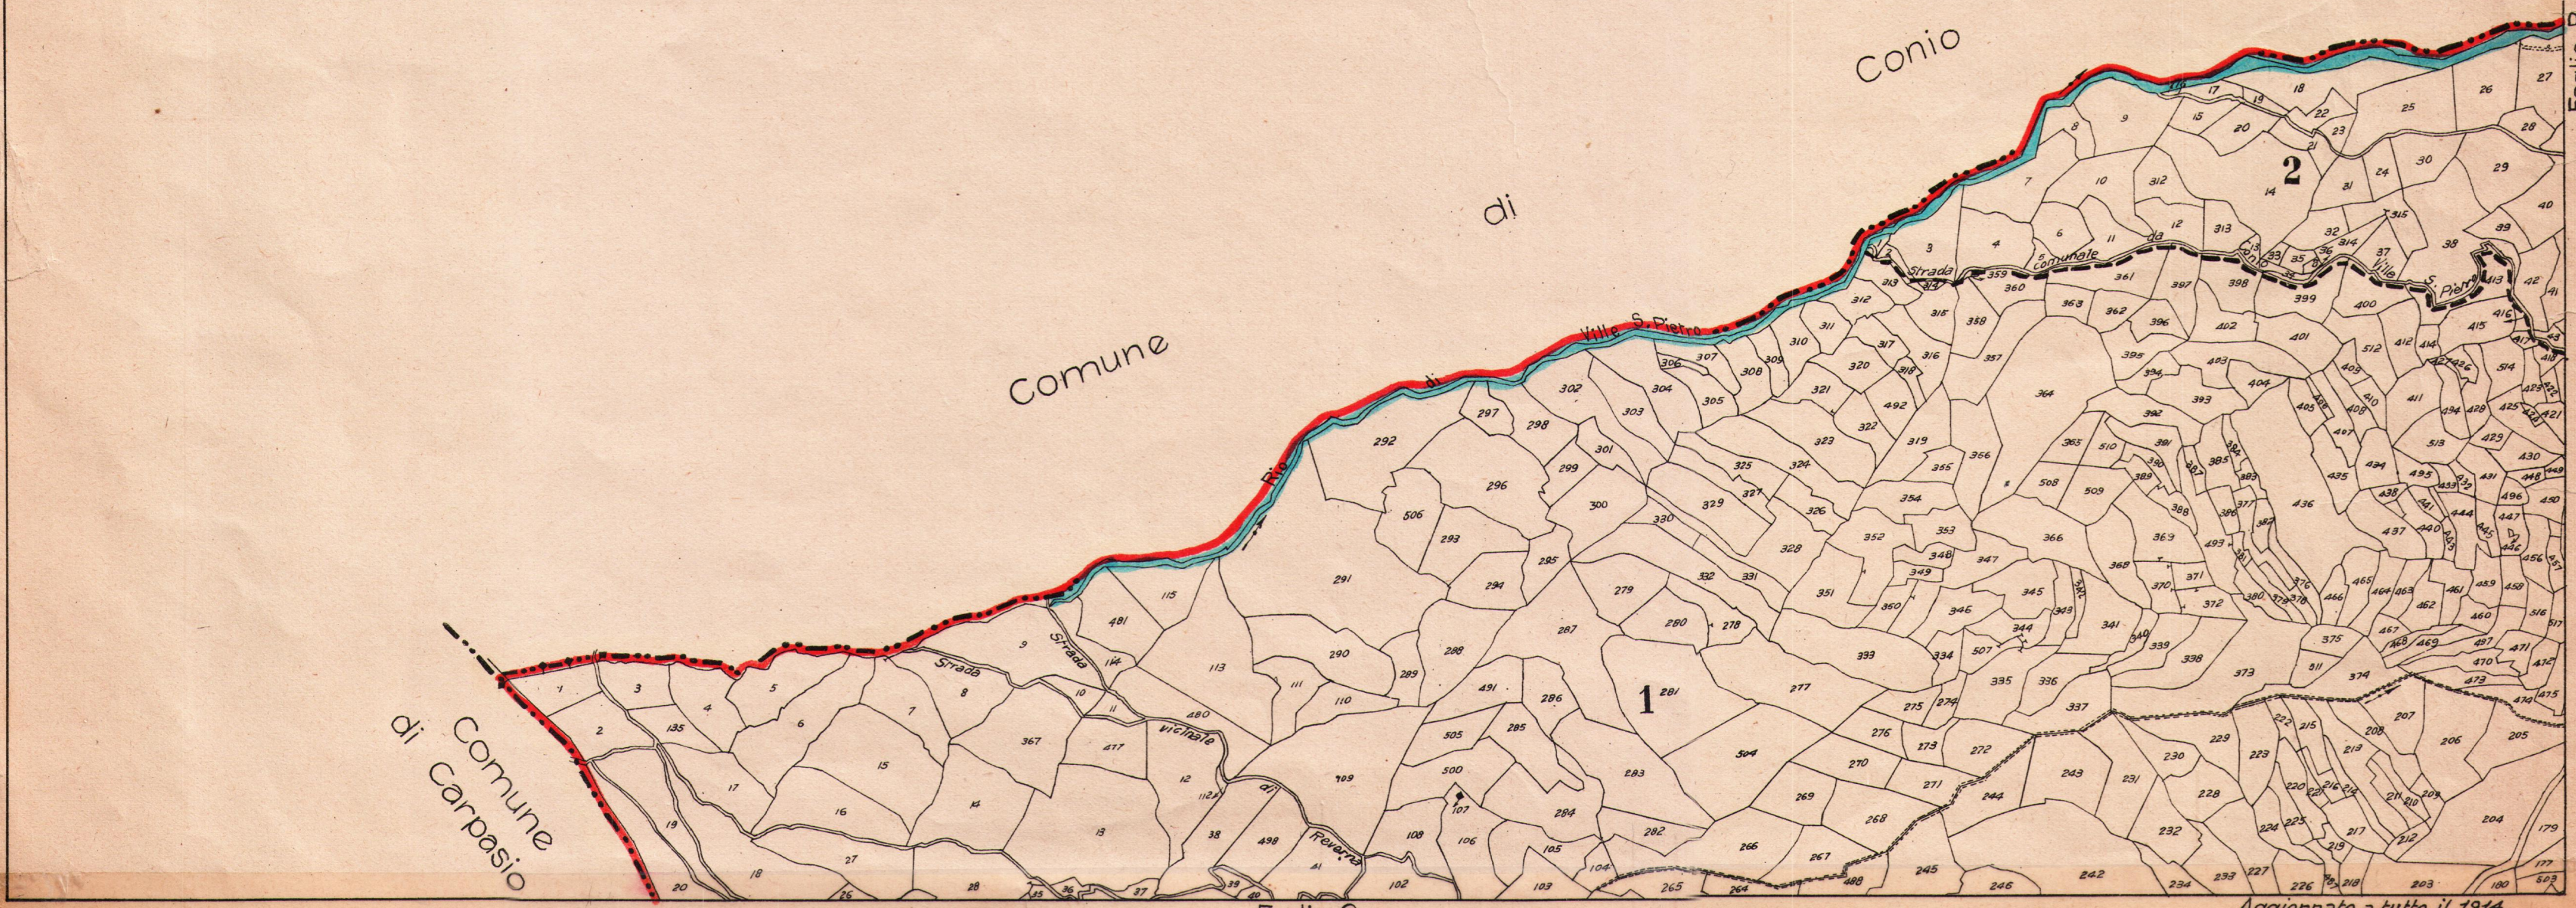

MAPPA CATASTALE del COMUNE DI VILLE S.PIETRO

PROVINCIA DI IMPERIA

Scala 1:5000

**ATTENZIONE:
territorio ora
compreso nel
Comune di
Borgomaro**

Comune

Comune

di

Aurigo

Conio

di

Borgomaro

Alleg. A

Alleg. B

Alleg. C

Alleg. D

Comune

Comune di Villatalla

Aggiornato a tutto il 1914

Scala 1:5000

Allegato A

Borgata Barche

Allegato B

Borgata Costa

alla scala di 1:2500