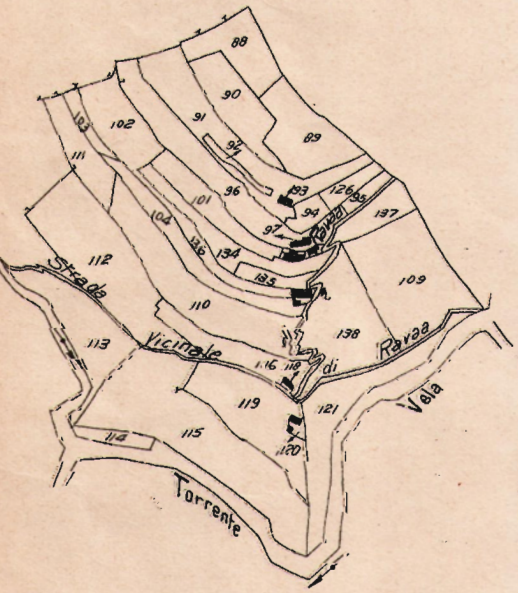

MAPPA CATASTALE del COMUNE DI CASTEL VITTORIO

PROVINCIA DI IMPERIA

Scala 1:10000

Sviluppo F del f.°A/2

Sviluppo G del f.°A/2

Sviluppo H del f.°A/2

Gli sviluppi F, G, H sono alla scala di 1:10000

Sviluppo A del f.°A/1

Sviluppo B del f.°A/1

Gli sviluppi A, B, C, D, E sono alla scala di 1:5000

Sviluppo C del f.°A/1

Sviluppi D del f.°A/1 - E del f.°A/1

Foglio B

Foglio C

Aggiornato a tutto il 1914

Sviluppo B del f.° B/5
alla scala di 1:2500

Allegato A dei Fi A,C/3
alla scala di 1:10000

Sviluppo A del f.° B/7
alla scala di 1:5000

Frazione del
Comune di Pigna

Comune di Molini di Triora

Baiardo

Comune di

Sviluppo A dei f.°B-D/17
alla scala di 1:5000