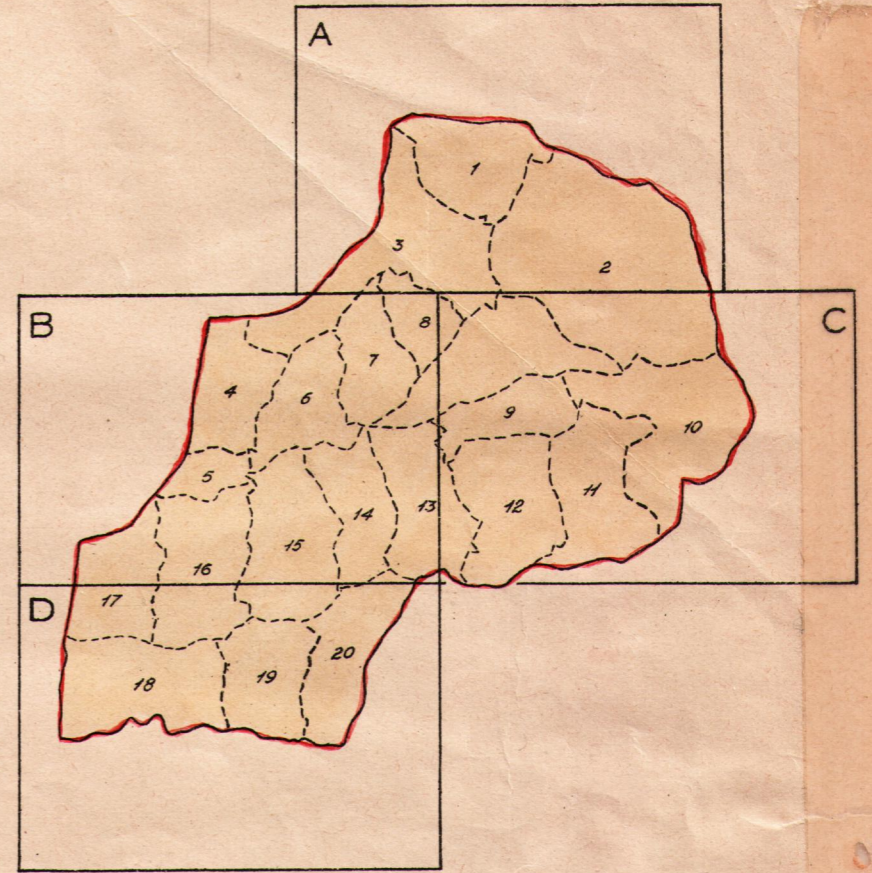

MAPPA CATASTALE del COMUNE DI CASTEL VITTORIO

PROVINCIA DI IMPERIA

Scala 1:10000

Sviluppo F del f.°A/2

Sviluppo G del f.°A/2

Sviluppo H del f.°A/2

Gli sviluppi F, G, H sono alla scala di 1:10000

Sviluppo A del f.°A/1

Sviluppo B del f.°A/1

Gli sviluppi A, B, C, D, E sono alla scala di 1:5000

Sviluppo C del f.°A/1

Sviluppi D del f.°A/1 - E del f.°A/1

Foglio B

Foglio C

Aggiornato a tutto il 1914

Sviluppo B del f.° B/5
alla scala di 1:2500

Allegato A dei Fi A,C/3
alla scala di 1:10000

Sviluppo A del f.° B/7
alla scala di 1:5000

Frazione del
Comune di Pigna

Comune di Molini di Triora

Baiardo

Comune di

Sviluppo A dei f.°B-D/17
alla scala di 1:5000

Sviluppo B del f.°D/17
alla scala di 1:5000