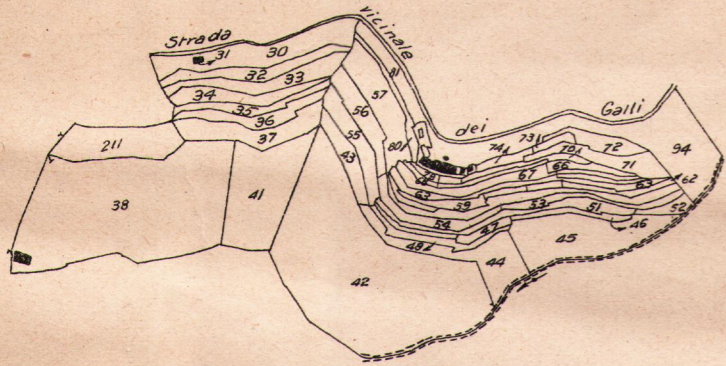

MAPPA CATASTALE del COMUNE DI CASTEL VITTORIO

PROVINCIA DI IMPERIA

Scala 1:10000

Sviluppo F del f.°A/2

Sviluppo G del f.°A/2

Sviluppo H del f.°A/2

Gli sviluppi F, G, H sono alla scala di 1:10000

Sviluppo A del f.°A/1

Sviluppo B del f.°A/1

Gli sviluppi A, B, C, D, E sono alla scala di 1:5000

Sviluppo C del f.°A/1

Sviluppi D del f.°A/1 - E del f.°A/1

Foglio B

Foglio C

Aggiornato a tutto il 1914

Sviluppo B del f.° B/5
alla scala di 1:2500

Allegato A dei Fi A,C/3
alla scala di 1:10000

Sviluppo A del f.° B/7
alla scala di 1:5000

Frazione del
Comune di Pigna

Comune di Molini di Triora

Baiardo

Comune di

Sviluppo A dei f.°B-D/17
alla scala di 1:5000

Sviluppo B del f.°D/17
alla scala di 1:5000