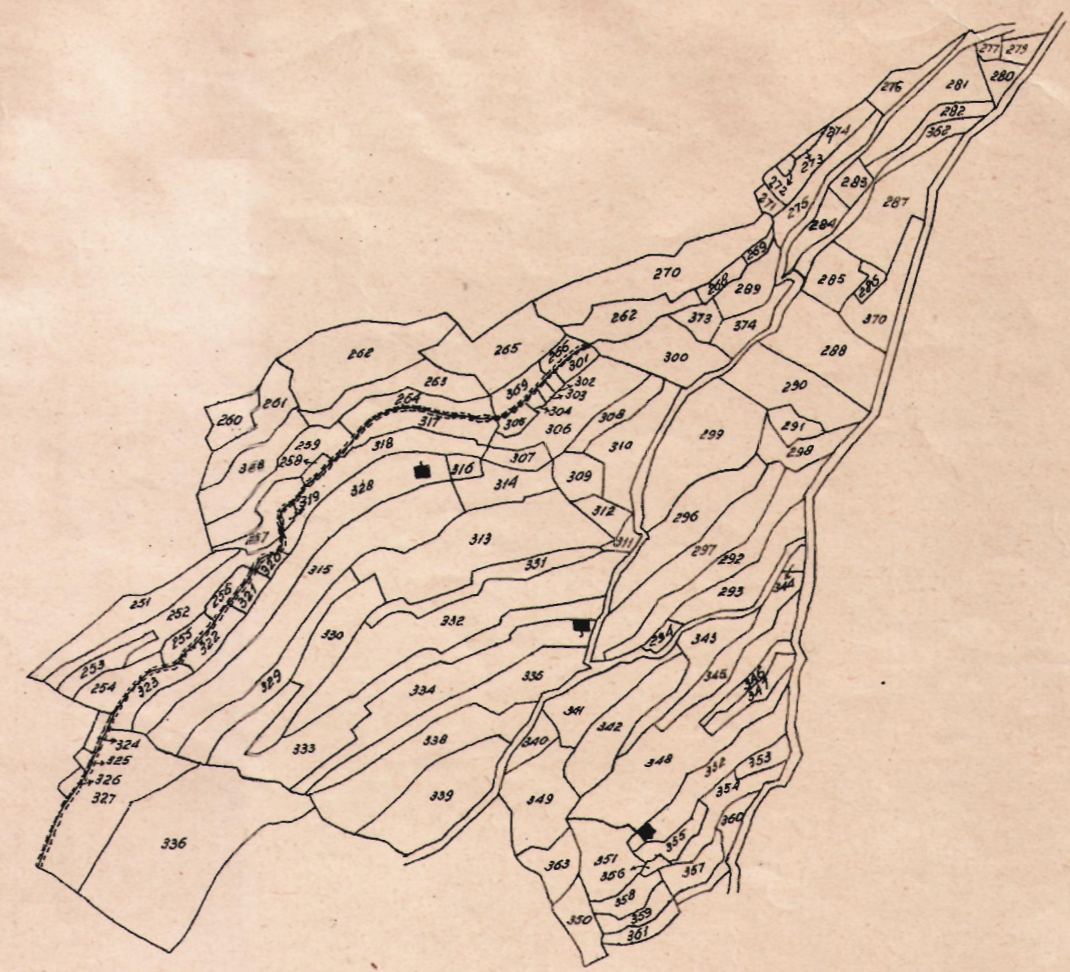

MAPPA CATASTALE del COMUNE DI CHIUSANICO

PROVINCIA DI IMPERIA

Scala 1:5000

Comune

di

Torria

PROVINCIA DI GENOVA

Foglio B

Foglio C

Aggiornato a tutto il 1944

CHIUSANICO
F.° B

Sviluppo A del Foglio 2
Scala 1:2500

PROVINCIA DI GENOVA

Sviluppo A

Foglio B

F.° 5