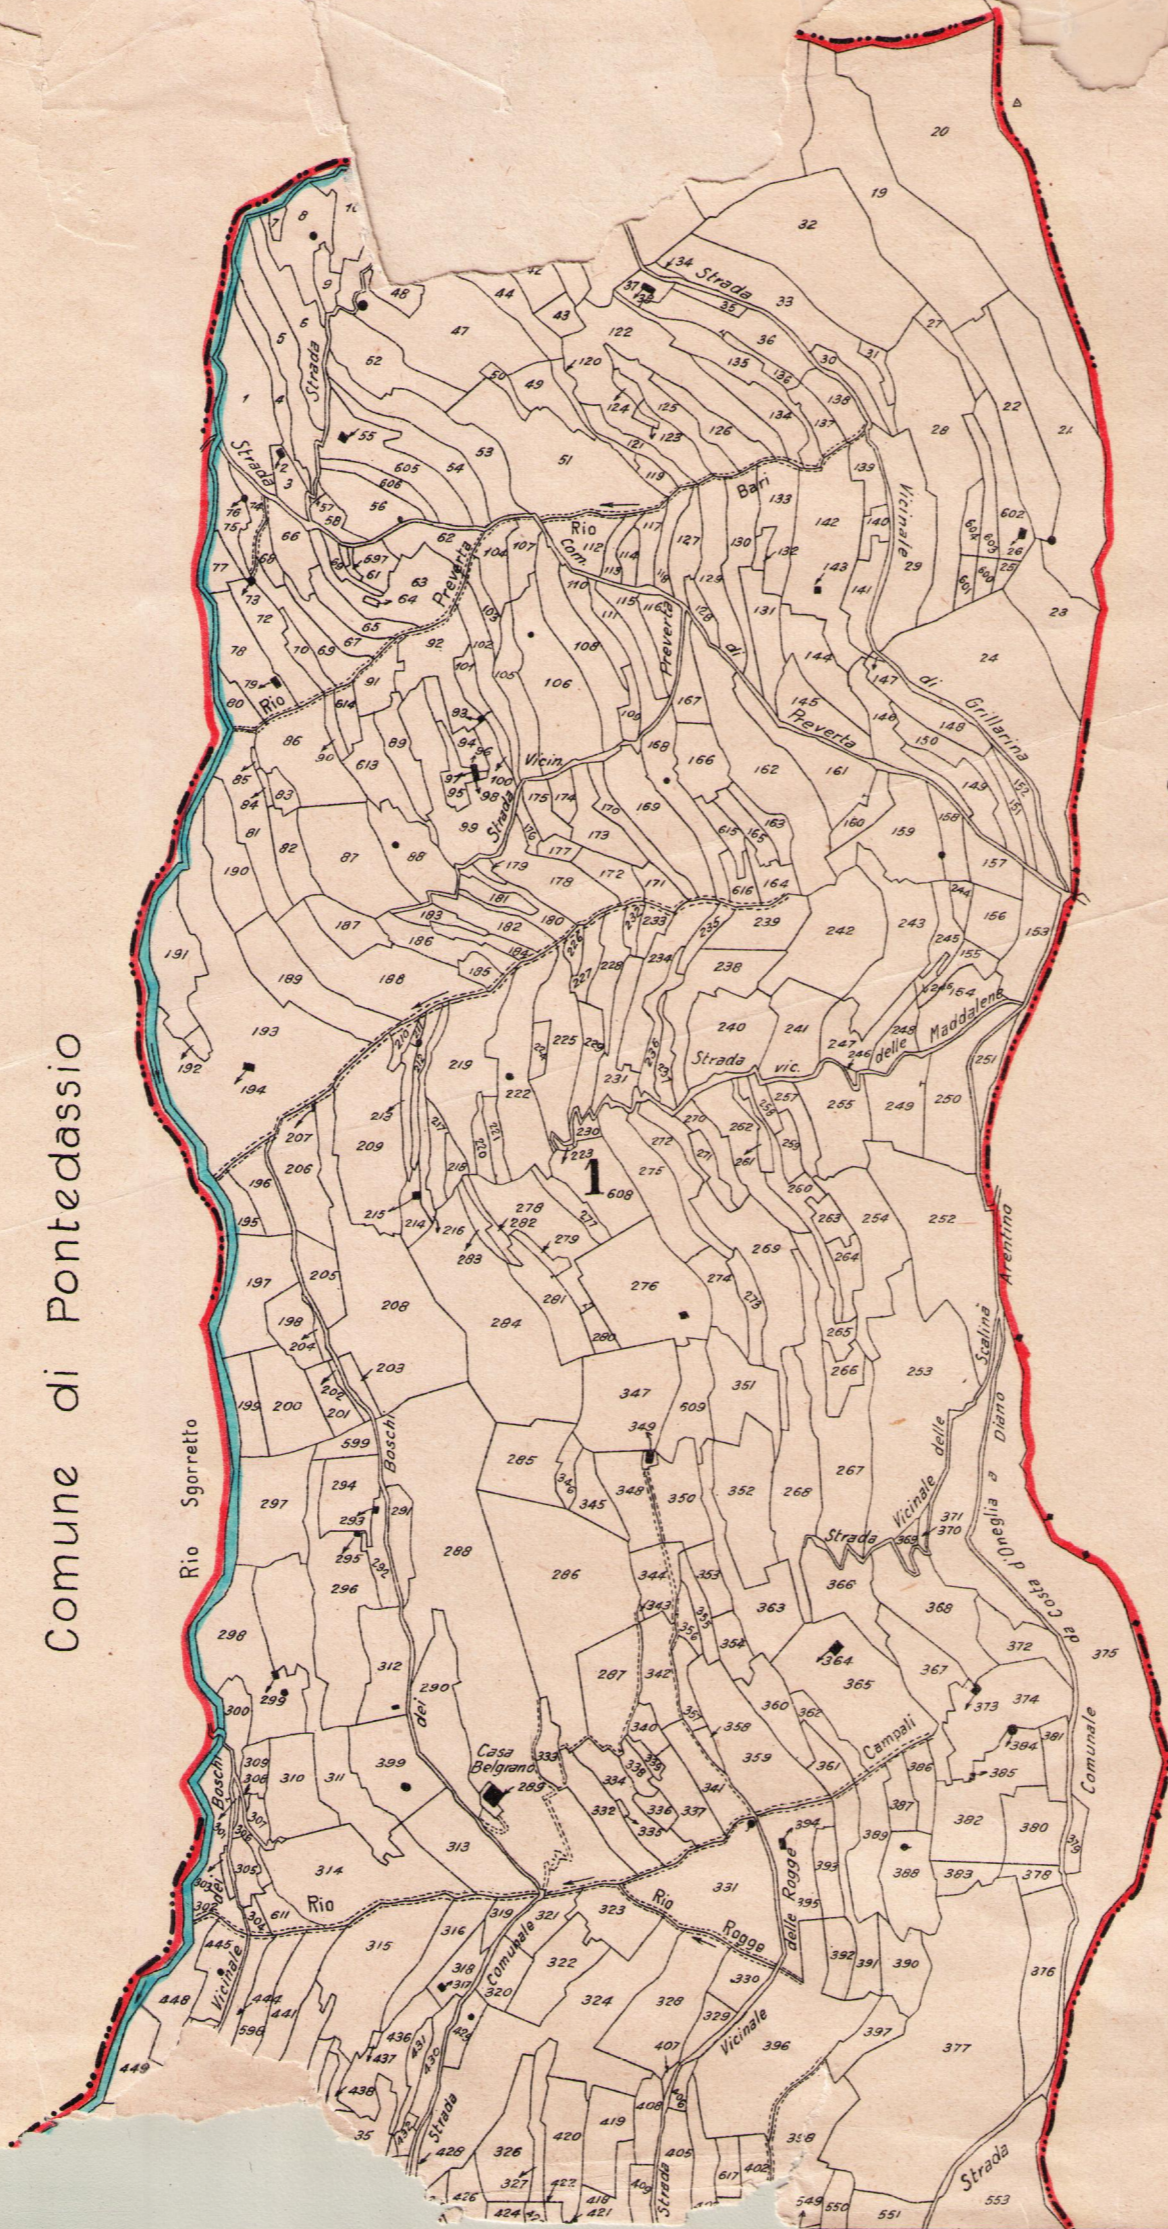

CINE DI CG

PROVINCIA DI IMF

COSTA D'ONEGLIA

Scala 1:5000

FOGLIO  
A

Comune di Pontedassio

Comune di Diano Arentino

**ATTENZIONE:  
territorio ora  
compreso nel  
Comune di Imperia**

o B

Diano Arentino

Comune di Diano Castello

Comune di Castelvecchio di S

Comune di Borgo S. Agata

COSTA  
OMEGIA  
FOGLIO B

2

3

Sviluppo A  
Scala: 2500

Costa d'Oneglia

Comune di Borgo S. Agata

Comune di

Castelvecchio S.M.M.

COSTA D'ONEGLIA  
FOLIO C