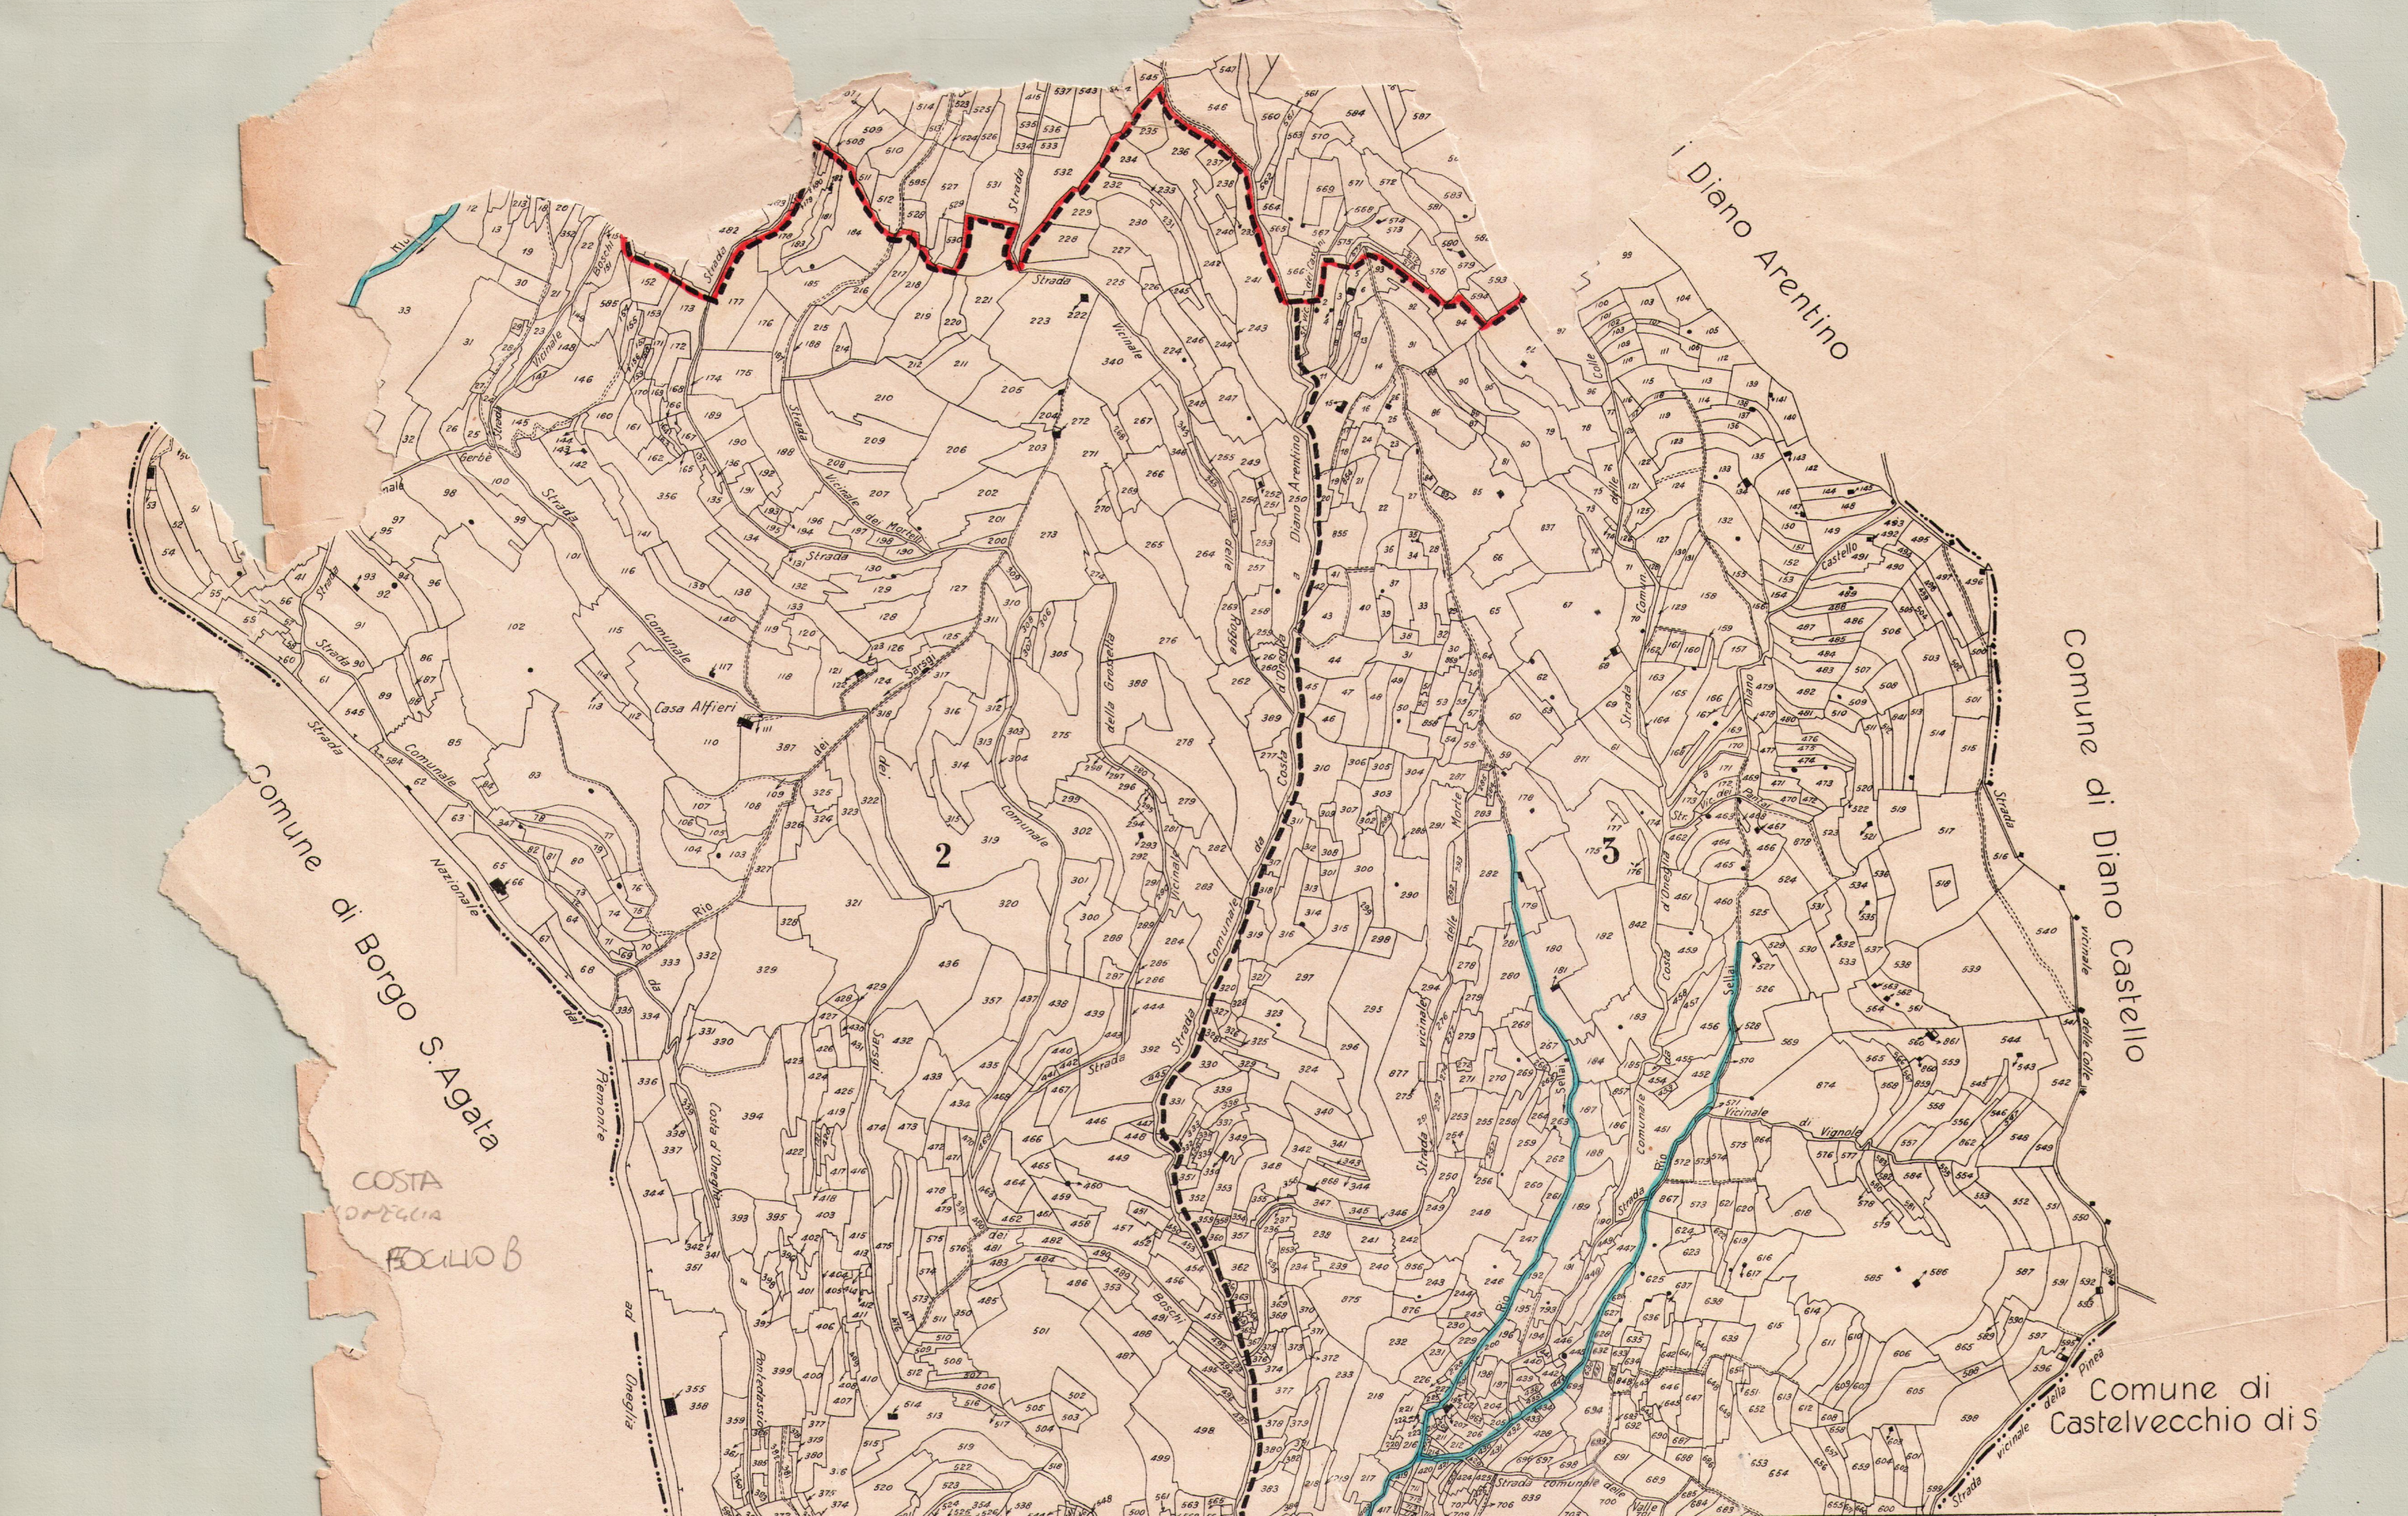

CINE DI CG

PROVINCIA DI IMF

COSTA D'ONEGLIA

Scala 1:5000

FOGLIO  
A

Comune di Pontedassio

Comune di Diano Arentino

**ATTENZIONE:  
territorio ora  
compreso nel  
Comune di Imperia**

o B

Diano Arentino

Comune di Diano Castello

Comune di Castelvecchio di S

Comune di Borgo S. Agata

COSTA  
OMEGIA  
FOGLIO B

2

3

Sviluppo A  
Scala: 2500

Costa d'Oneglia

Comune di Borgo S. Agata

Comune di

Castelvecchio S.M.M.

COSTA D'ONEGLIA  
FOLIO C