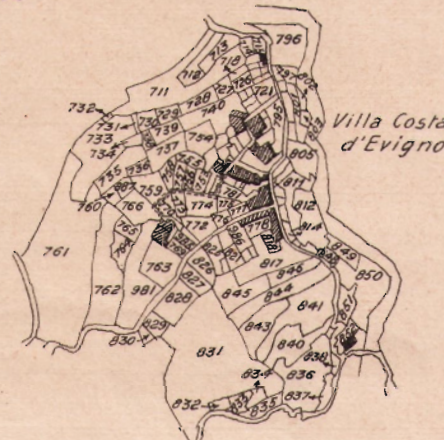

ATTENZIONE:
mappe interamente superate
dal Piano di Bacino
"Dianese"

MAPPA CATASTALE del COMUNE DI DIANO ARENTINO

PROVINCIA DI IMPERIA

Scala 1:10000

Comune di Gazzelli

Comune

di

Diano Borello

Comune di Ponte d'Assio

Allegato A del F.° 6
Scala 1: 5000

Allegato A del F.° 5

Allegato D al F.° 6
Scala 1: 5000

Allegato A del F.° 2

Allegato C del F.° 6
Scala 1: 5000

Allegato B del F.° 2
Scala 1: 5000

Allegato B del F.° 6
Scala 1: 5000