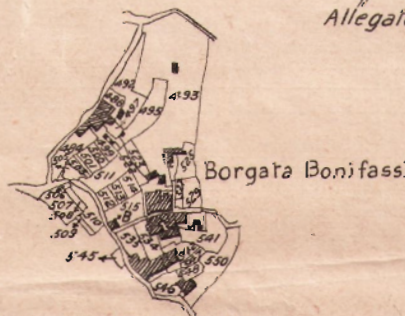

ATTENZIONE:
mappe interamente superate
dal Piano di Bacino
"Dianese"

MAPPA CATASTALE del COMUNE DI DIANO ARENTINO

PROVINCIA DI IMPERIA

Scala 1:10000

Comune di Gazzelli

Comune

di

Diano Borello

Comune di Ponte d'Assio

Allegato A del F.° 6
Scala 1: 5000

Allegato A del F.° 5

Allegato D al F.° 6
Scala 1: 5000

Allegato A del F.° 2

Allegato C del F.° 6
Scala 1: 5000

Allegato B del F.° 2
Scala 1: 5000

Allegato B del F.° 6
Scala 1: 5000