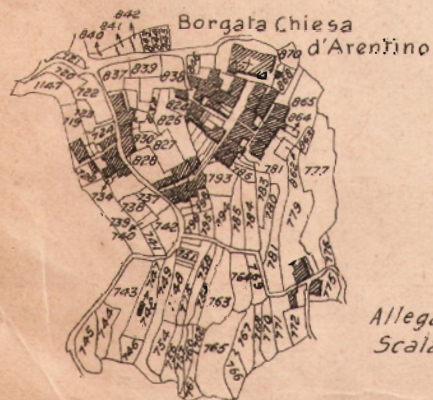

ATTENZIONE:
mappe interamente superate
dal Piano di Bacino
"Dianese"

MAPPA CATASTALE del COMUNE DI DIANO ARENTINO

PROVINCIA DI IMPERIA

Scala 1:10000

Comune di Gazzelli

Comune

di

Diano Borello

Comune di Ponte d'Assio

Allegato A del F.° 6
Scala 1: 5000

Allegato A del F.° 5

Allegato D al F.° 6
Scala 1: 5000

Allegato A del F.° 2

Allegato C del F.° 6
Scala 1: 5000

Allegato B del F.° 2
Scala 1: 5000

Allegato B del F.° 6
Scala 1: 5000