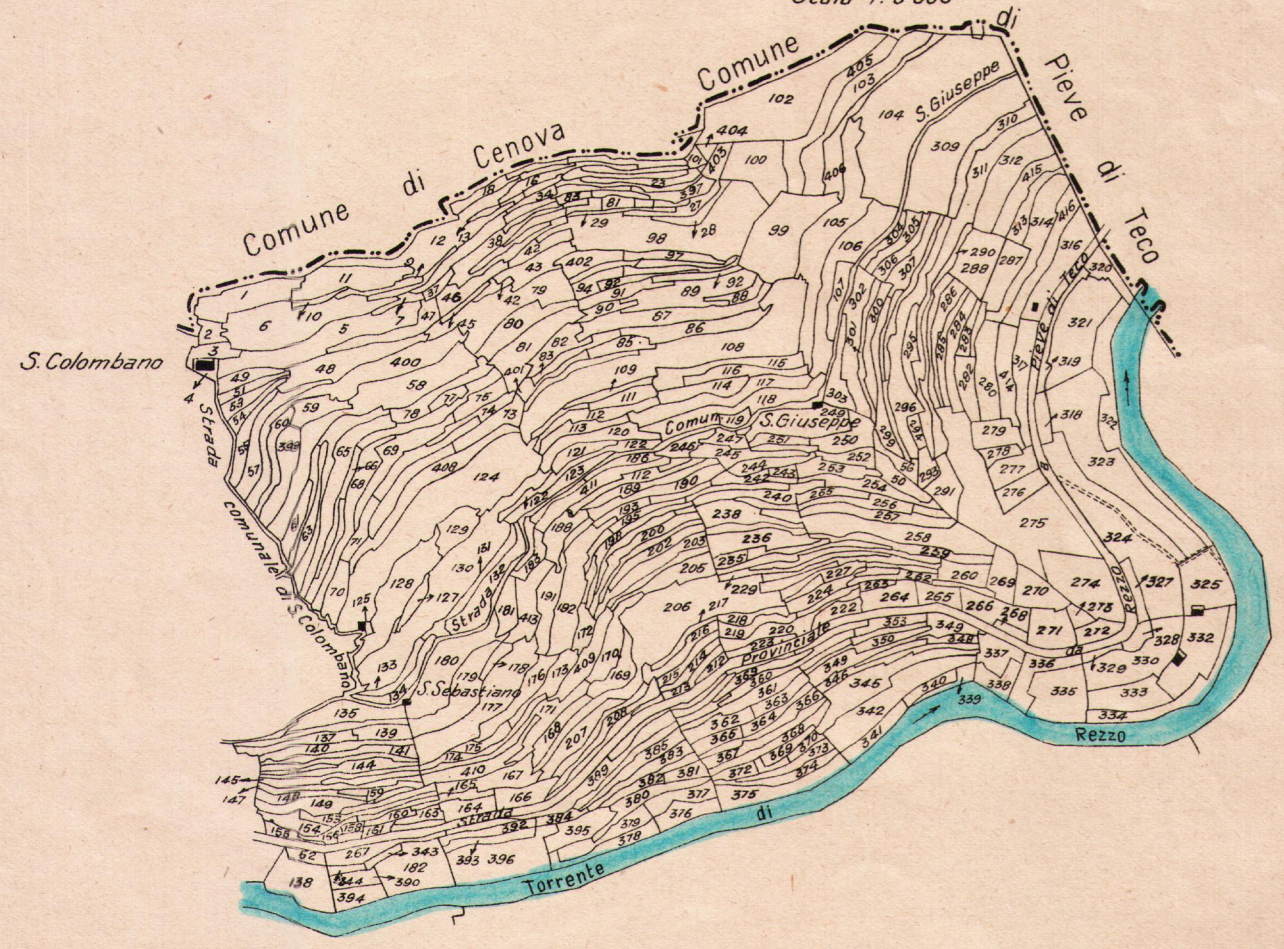

MAPPA CATASTALE del COMUNE DI LAVINA

PROVINCIA di IMPERIA

Scala 1:10000

ATTENZIONE:
territorio ora compreso nel
Comune di Rezzo

Comune di Rezzo

Comune di Aurigo

Allegato B Fogl. 2 - Tav. A
Scala 1: 5 000

Allegato A Fogl. 1 - Tav. A
Scala 1: 5 000