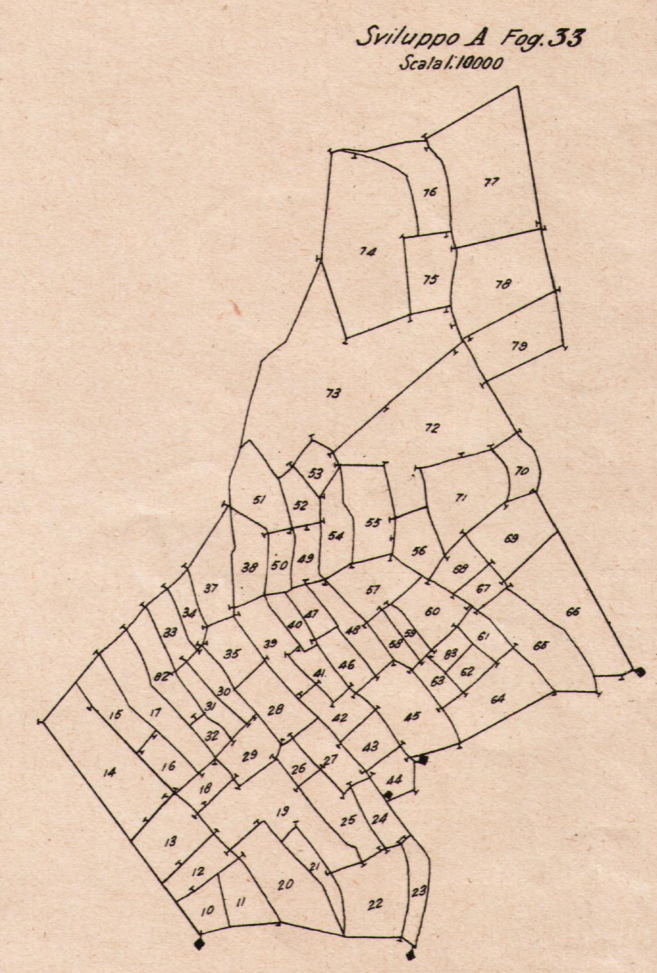

MAPPA CATASTALE del COMUNE DI MENDATICA

FROVINCIA DI IMPERIA

Allegato A Fog.2

Foglio A

2

Comune

di

Cosio

d'Arroscia

11

Foglio C e D

Svilupp A Fog. 9
Barchei Soprani
Scala 1:2500

Alpe Binda

PROVINCIA

CUNEO

DI

Comune di Triora

11

13

Sviluppo A Fog. 7
Valcona Soprana
Scala 1:5000

Sviluppo B Fog. 7
Valcona Sottana
Scala 1:5000

Sviluppo A Fog. 12
Scala 1:5000

Sviluppo A Fog. 6
Scala 1:10000

Scala 1:10000

Sviluppo del Fog. 25
Scala 1:10000

Sviluppo A Fog. 23
Scala 1:5000

Sviluppo B Fog. 23
Scala 1:5000

Foglio C

Foglio F

Aggiornato a tutto il 1914

Foglio E