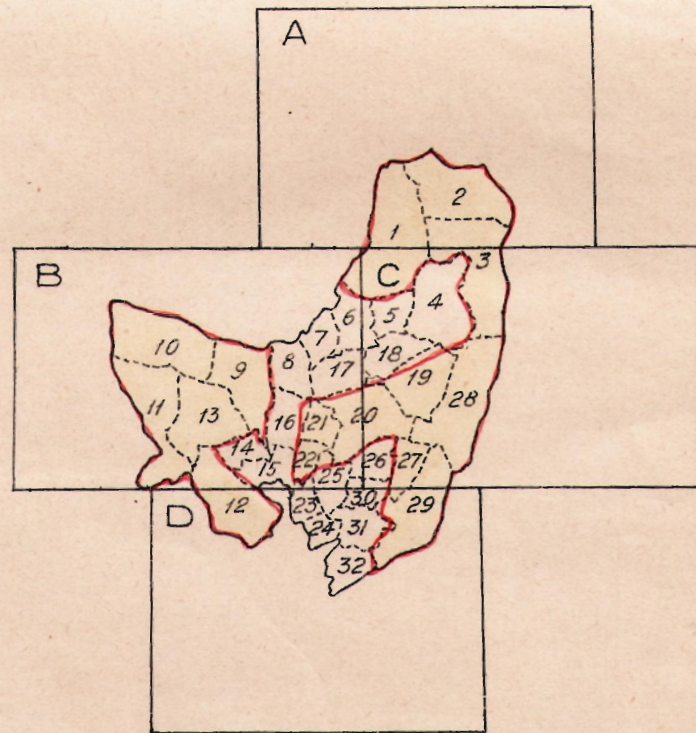

MAPPA CATASTALE del COMUNE DI MOANO

PROVINCIA DI IMPERIA

Scala 1:10000

ATTENZIONE:
territorio ora compreso nel
Comune di Pieve di Teco

Rio Isorella

Comune di Armo

Comune di Pornassio

Comune di Pieve di Teco

Comune di Pieve di Teco

Foglio C Moano

Sviluppo A - Fog 18
Scala 1:5000

Scala 1:10000