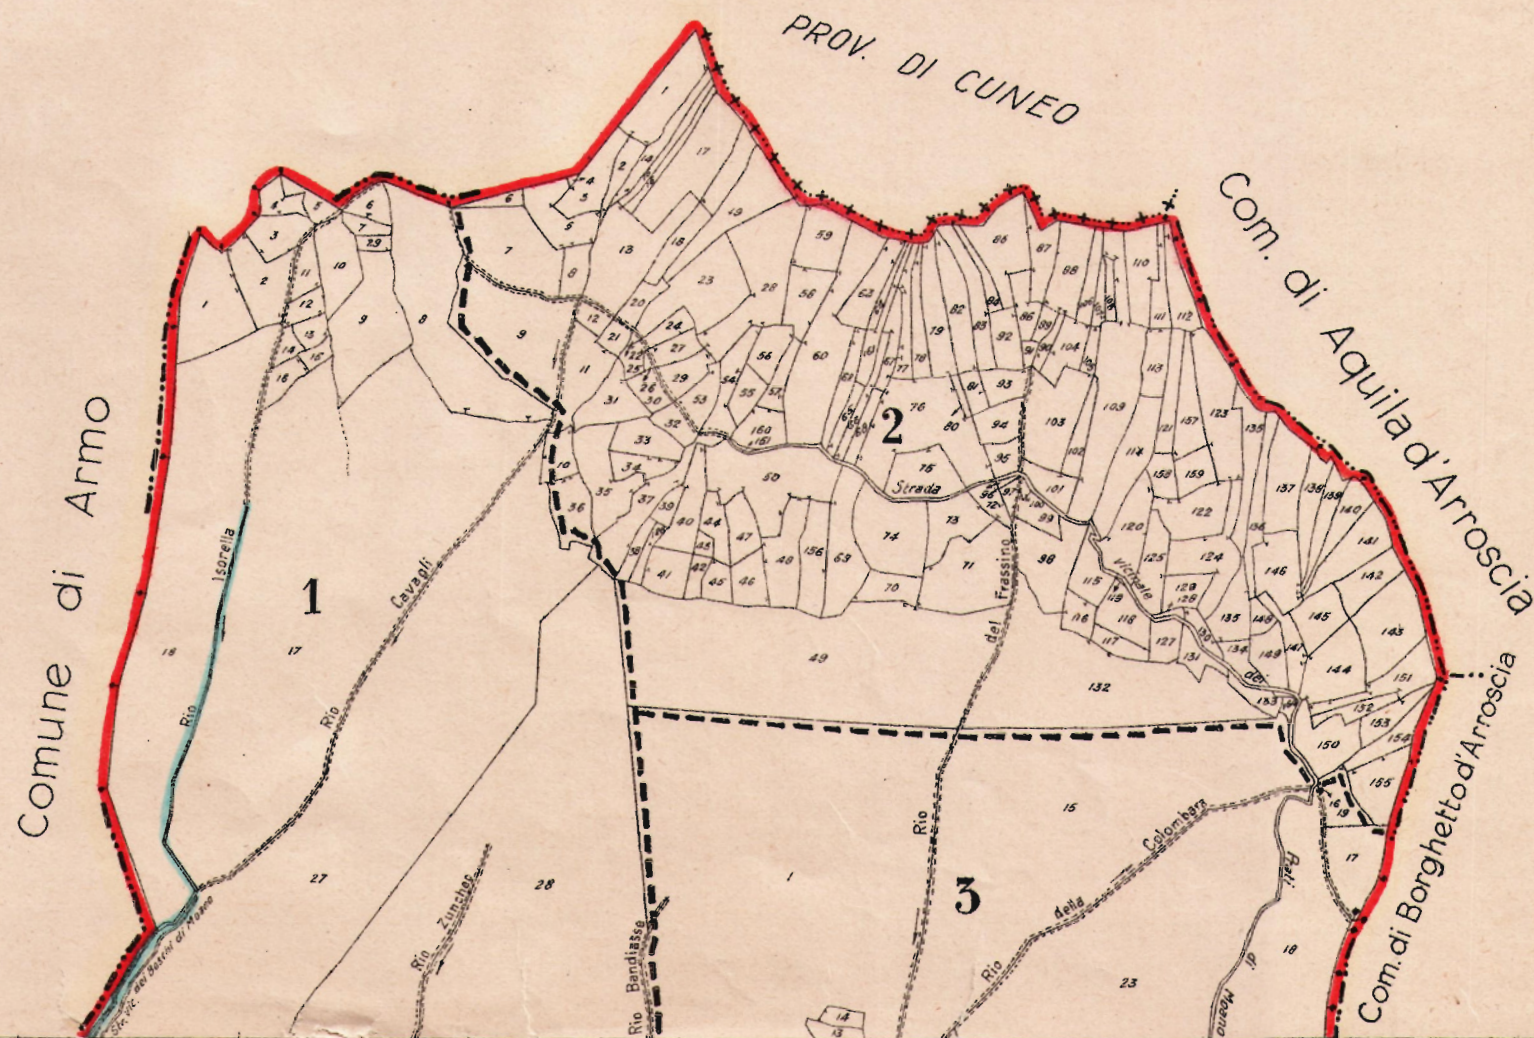

MAPPA CATASTALE del COMUNE DI MOANO

PROVINCIA DI IMPERIA

Scala 1:10000

ATTENZIONE:
territorio ora compreso nel
Comune di Pieve di Teco

Rio Isorella

Comune di Armo

Comune di Pornassio

Comune di Pieve di Teco

Comune di Pieve di Teco

Foglio C Moano

Sviluppo A - Fog 18
Scala 1:5000

Scala 1:10000