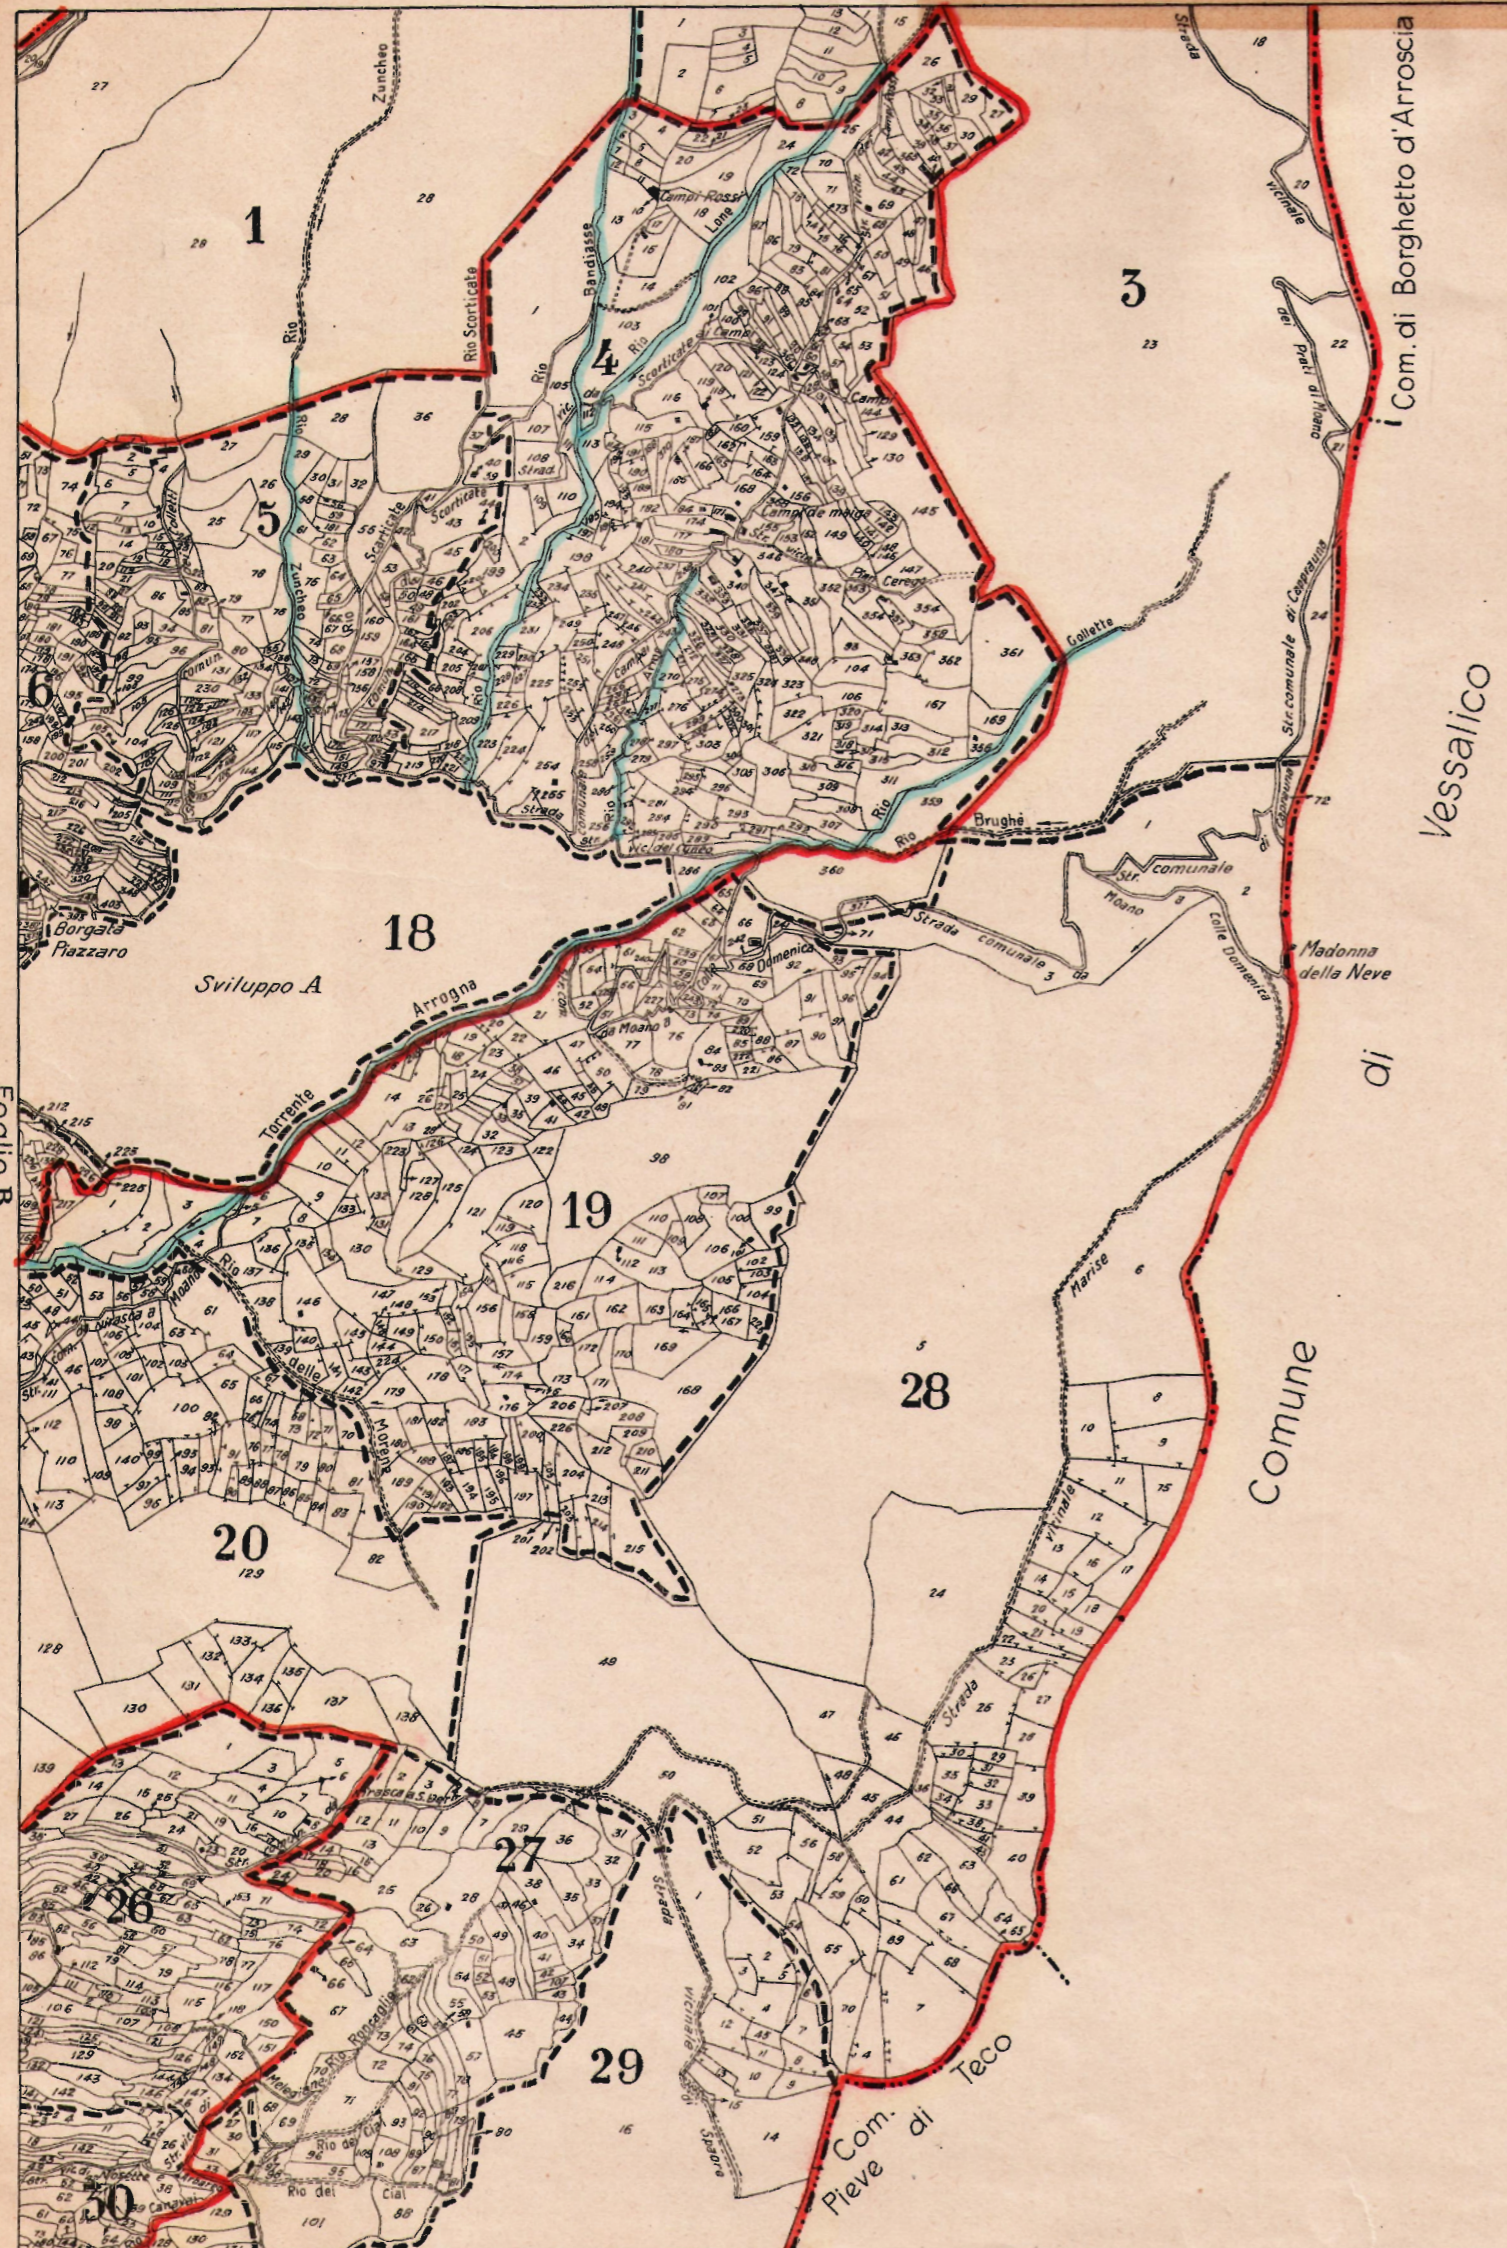

MAPPA CATASTALE del COMUNE DI MOANO

PROVINCIA DI IMPERIA

Scala 1:10000

ATTENZIONE:
territorio ora compreso nel
Comune di Pieve di Teco

Rio Isorella

Comune di Armo

Comune di Pornassio

Comune di Pieve di Teco

Comune di Pieve di Teco

Foglio C Moano

Sviluppo A - Fog 18
Scala 1:5000

Scala 1:10000