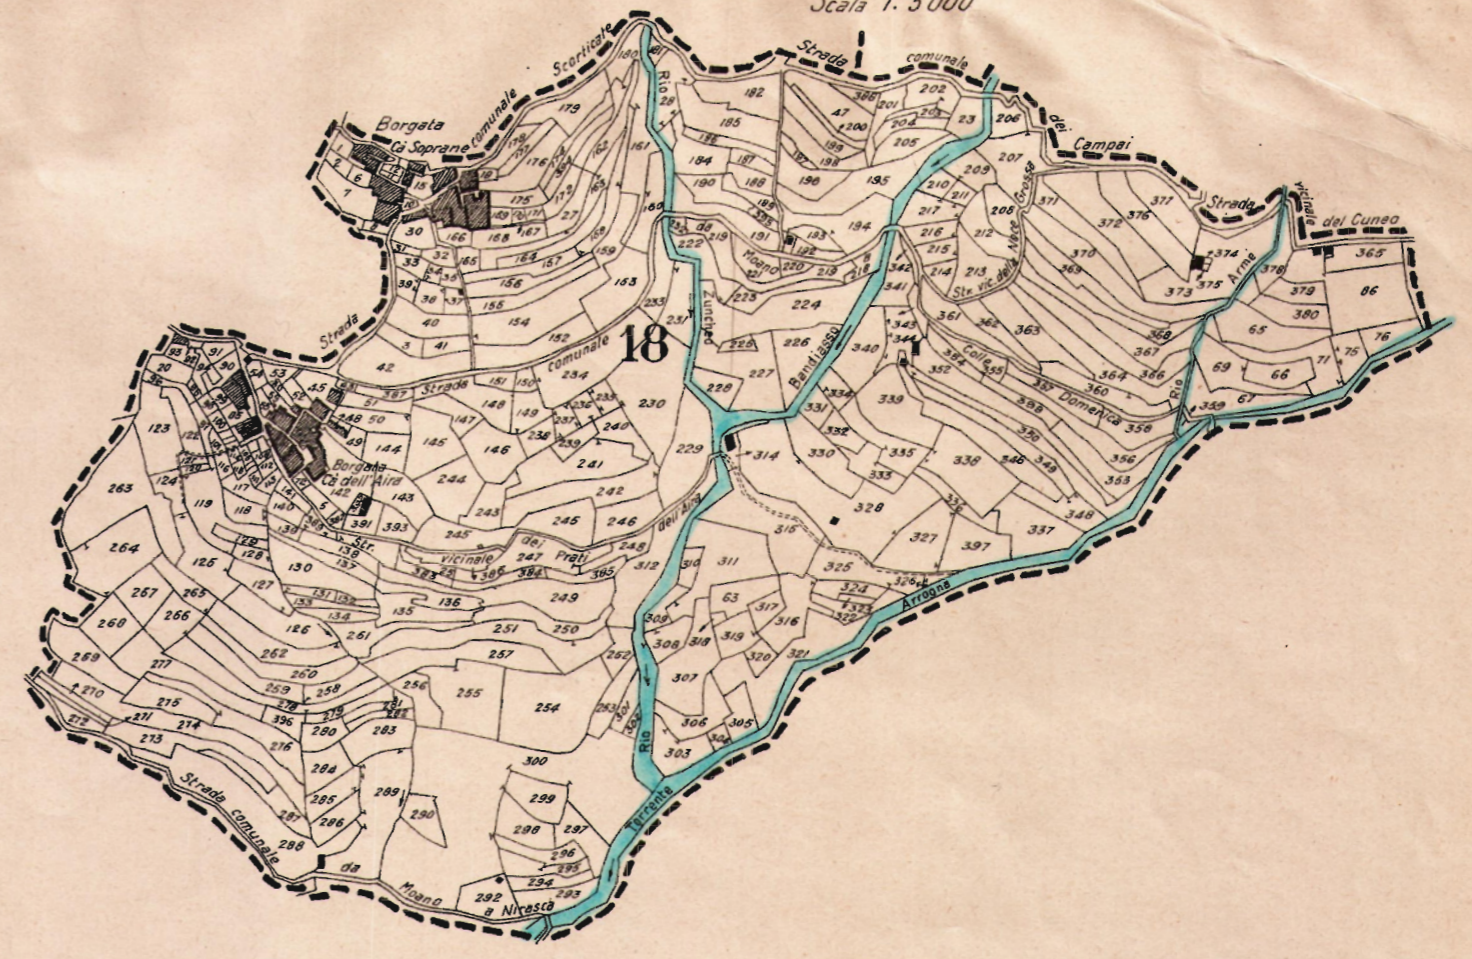

MAPPA CATASTALE del COMUNE DI MOANO

PROVINCIA DI IMPERIA

Scala 1:10000

ATTENZIONE:
territorio ora compreso nel
Comune di Pieve di Teco

Rio Isorella

Comune di Armo

Comune di Pornassio

Comune di Pieve di Teco

Comune di Pieve di Teco

Foglio C Moano

Sviluppo A - Fog 18
Scala 1:5000

Scala 1:10000