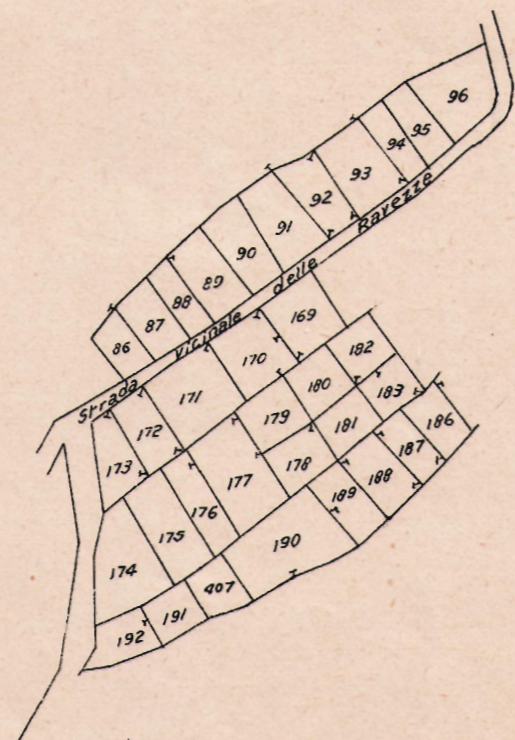

MAPPA CATASTALE del COMUNE DI PORNASSIO

PROVINCIA DI IMPERIA

Scala 1:5000

PROVINCIA DI CUNEO

Comune di
Cosio d'Arroschia

Allegato A del F.º I
alla scala di 1:1000

Allegato B del F.º I
alla scala di 1:1000

PROVINCIA DI CUNEO

Foglio A

1

Foglio D

Sc 1

d'Arroscia

Cosio

di
Comune

PROVINCIA DI CUNEO

Comune di Moano

Comune di Pieve di Teco

Scala 1:5 000

Foglio P

Foglio P

Scala 1:5000

Aggiornato a tutto il 1914

Foglio G.