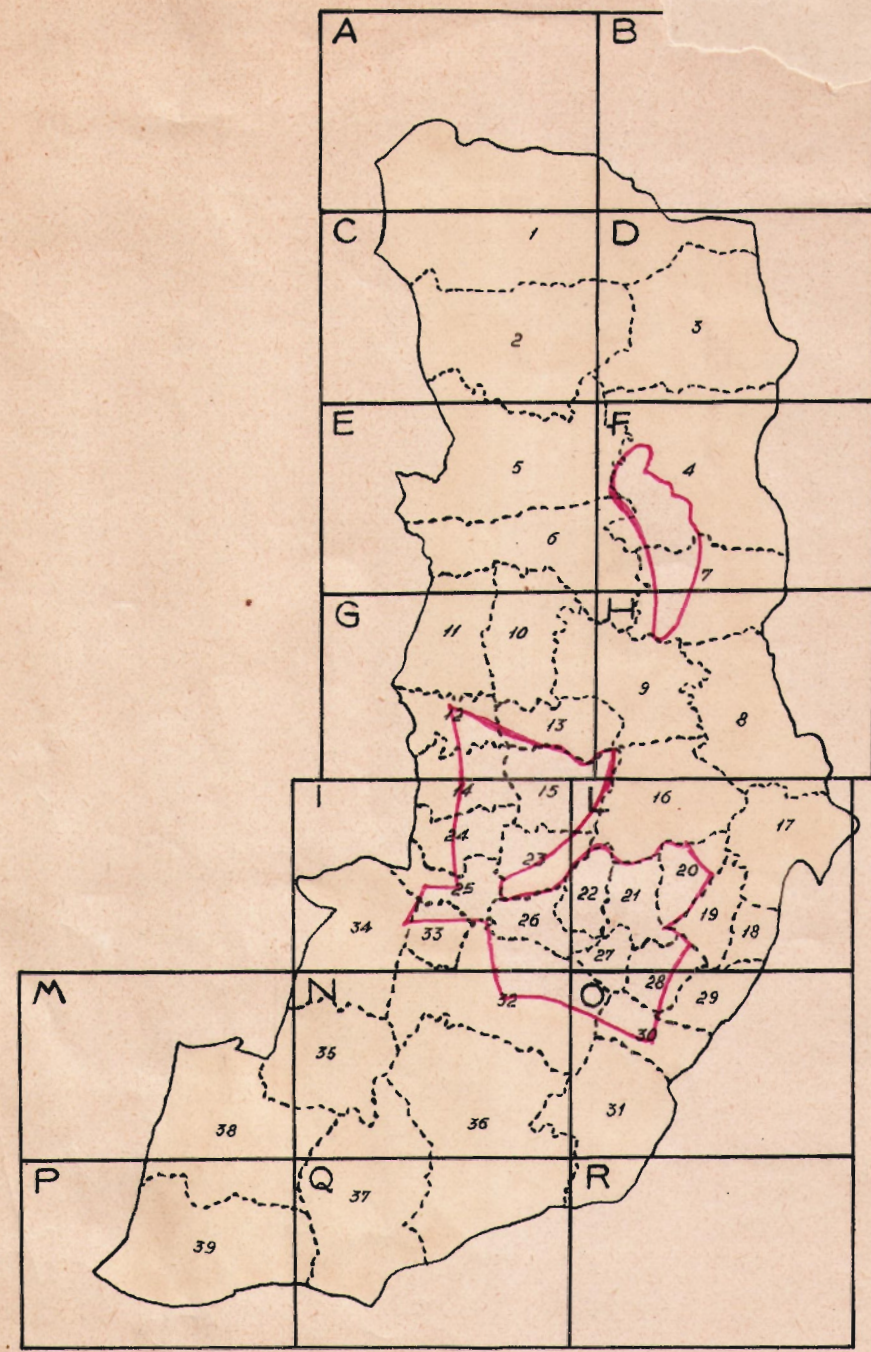

MAPPA CATASTALE del COMUNE DI PORNASSIO

PROVINCIA DI IMPERIA

Scala 1:5000

PROVINCIA DI CUNEO

Comune di
Cosio d'Arroschia

Allegato A del F.º I
alla scala di 1:1000

Allegato B del F.º I
alla scala di 1:1000

PROVINCIA DI CUNEO

Foglio A

1

Foglio D

Sc 1

d'Arroscia

Cosio

di
Comune

PROVINCIA DI CUNEO

Comune di Moano

Comune di Pieve di Teco

Scala 1:5 000

Foglio P

Foglio P

Scala 1:5000

Aggiornato a tutto il 1914

Foglio G.