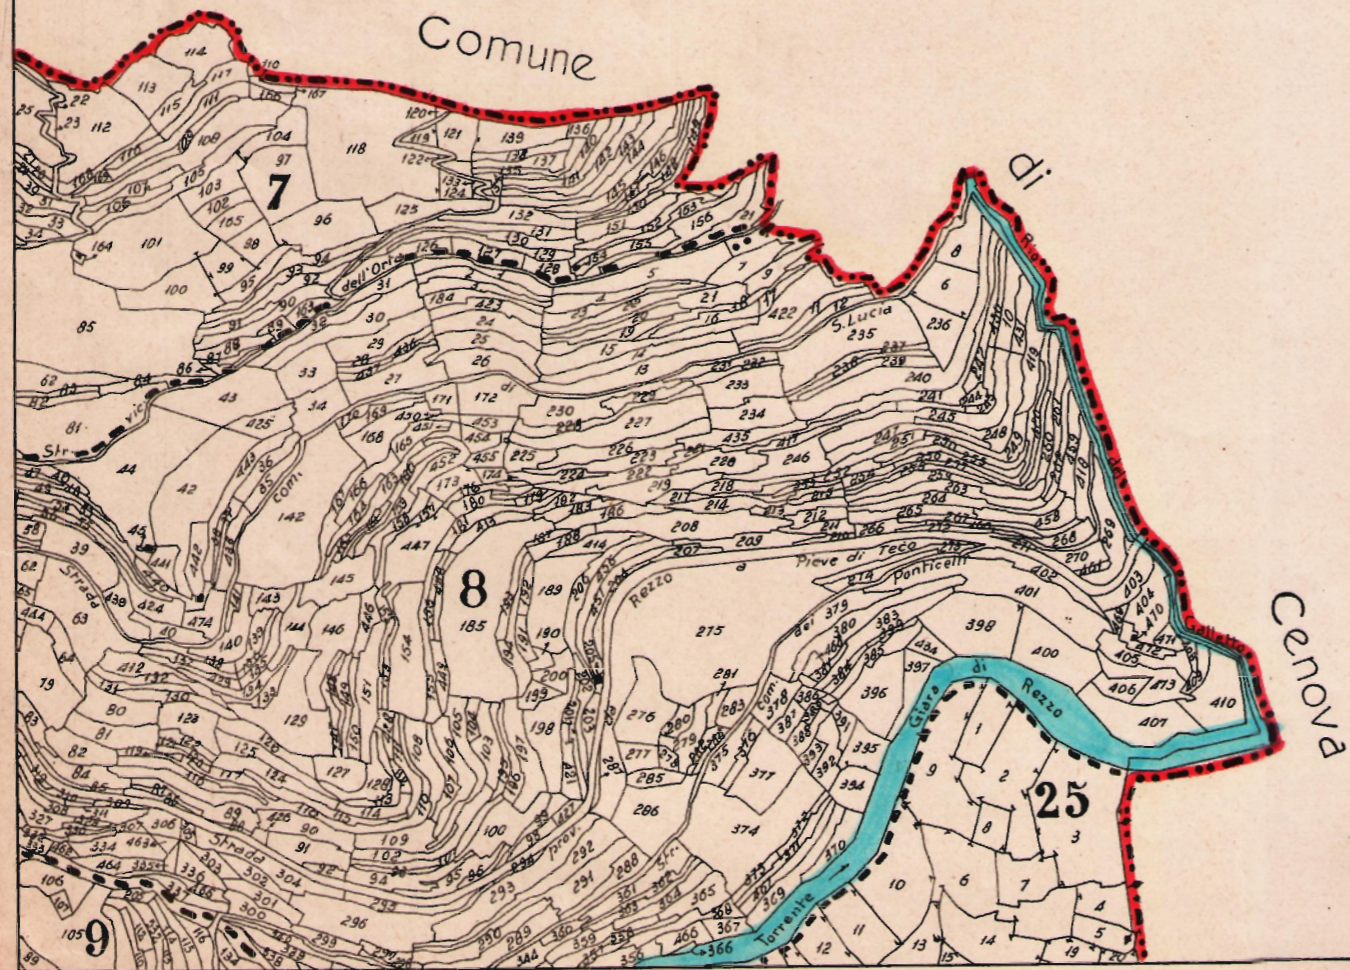

MAPPA CATASTALE  
del  
COMUNE DI REZZO

PROVINCIA DI IMPERIA

Scala 1:5000

Comune

di

Molini

ip

Triora

1

2

17

Foglio C

Foglio B

Foglio C

Foglio E

Foglio H

Aggiornato a tutto il 1926

Foglio D

Foglio I

Aggiornato a tutto il 1926

Comune

di

Molini

di

Foglio H

Foglio H

Scala 1:5000

Foglio O

Aggiornato a tutto il 1926

Scala 1:5000

Foglio N

Foglio P