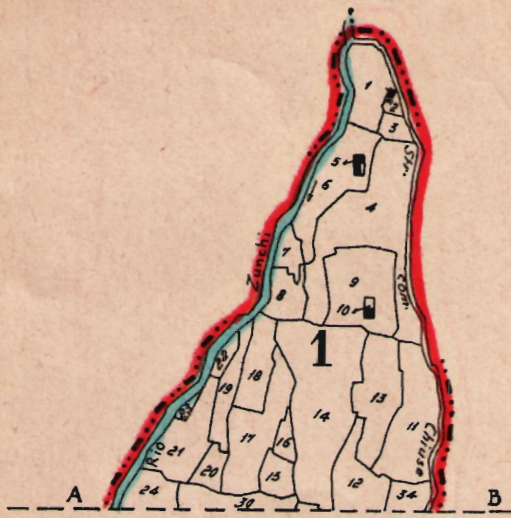

MAPPA CATASTRALE del COMUNE DI RIVA S. STEFANO

Comprendente le sezioni di:
S. Stefano a mare (A)
Riva Ligure (B)
Terzorio (C)

PROVINCIA di IMPERIA

Scala 1:5000

Castellaro

Comune

Taggia

Comune

di

Foglio B

TIRRENO

MAR

Foglio B

Pompeiana

Cipressa

di

di

Comune

Comune

S. B

Comune di Pompeiana

Sviluppo A
Scala 1:2500

Scala 1:500