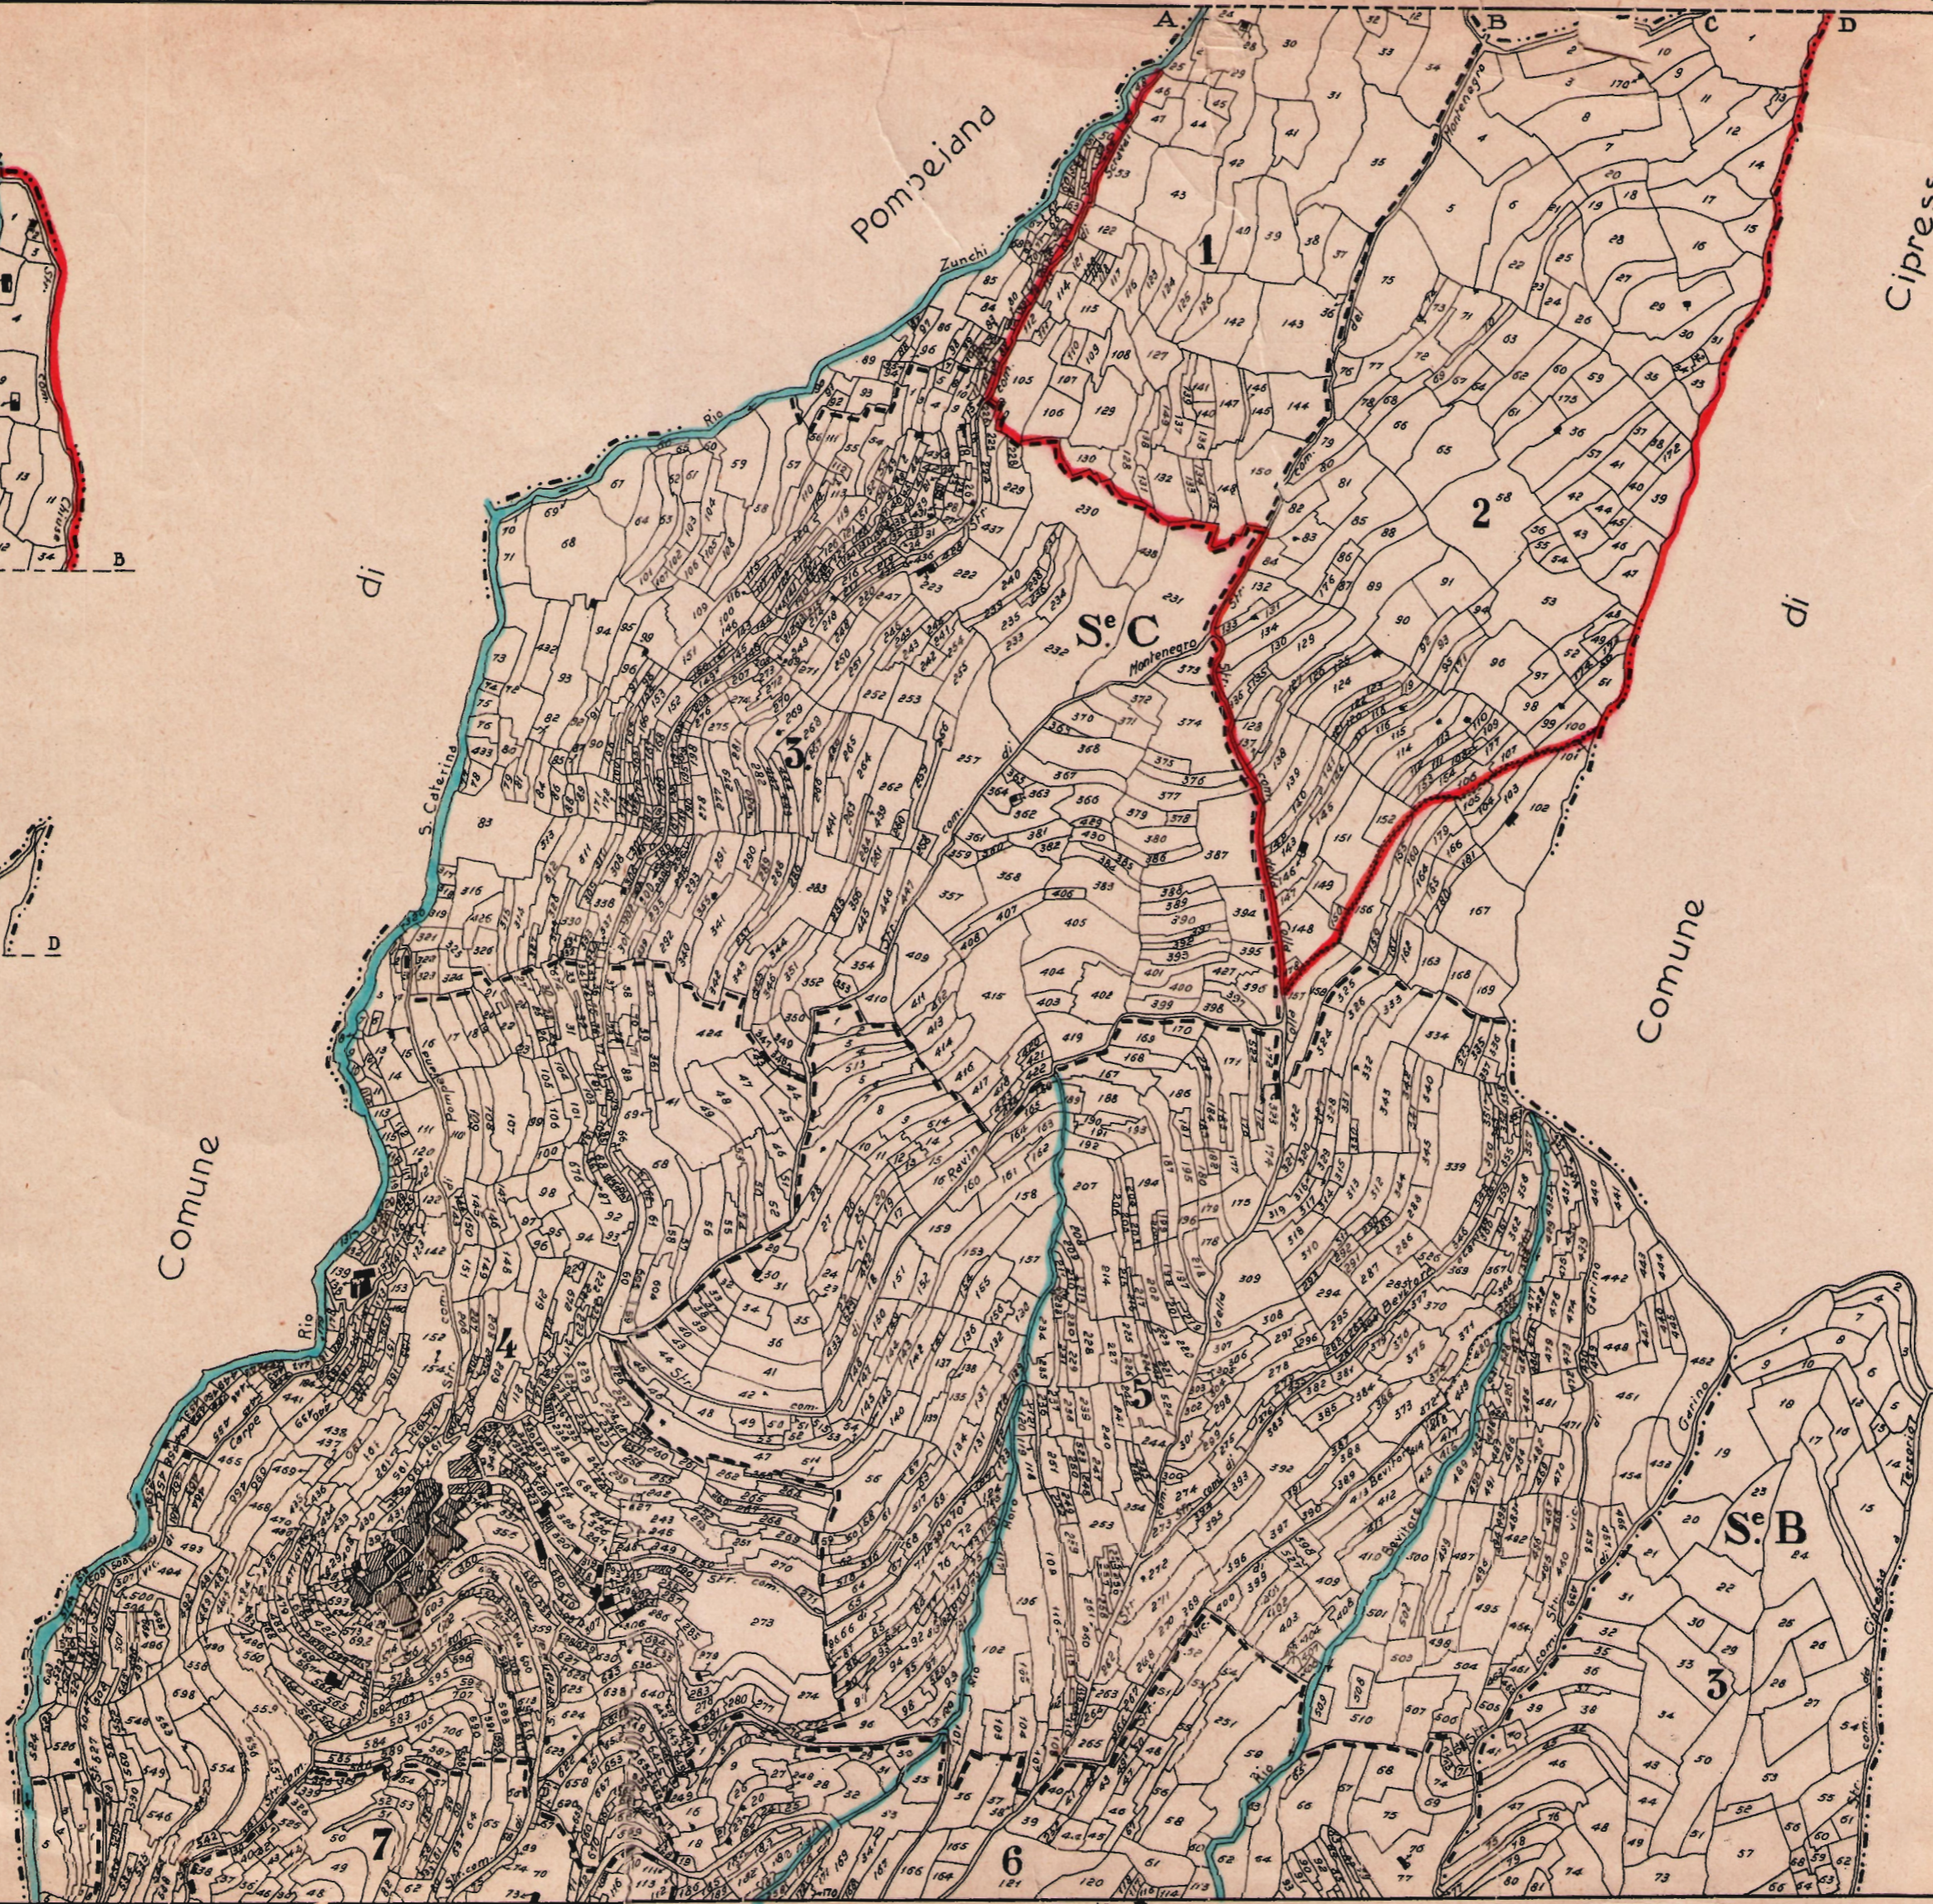

MAPPA CATASTRALE del COMUNE DI RIVA S. STEFANO

Comprendente le sezioni di:
S. Stefano a mare (A)
Riva Ligure (B)
Terzorio (C)

PROVINCIA di IMPERIA

Scala 1:5000

Castellaro

Comune

Taggia

Comune

di

Foglio B

TIRRENO

MAR

Foglio B

Pompeiana

Cipressa

di

di

Comune

Comune

S. B

Comune di Pompeiana

Sviluppo A
Scala 1:2500

Scala 1:500