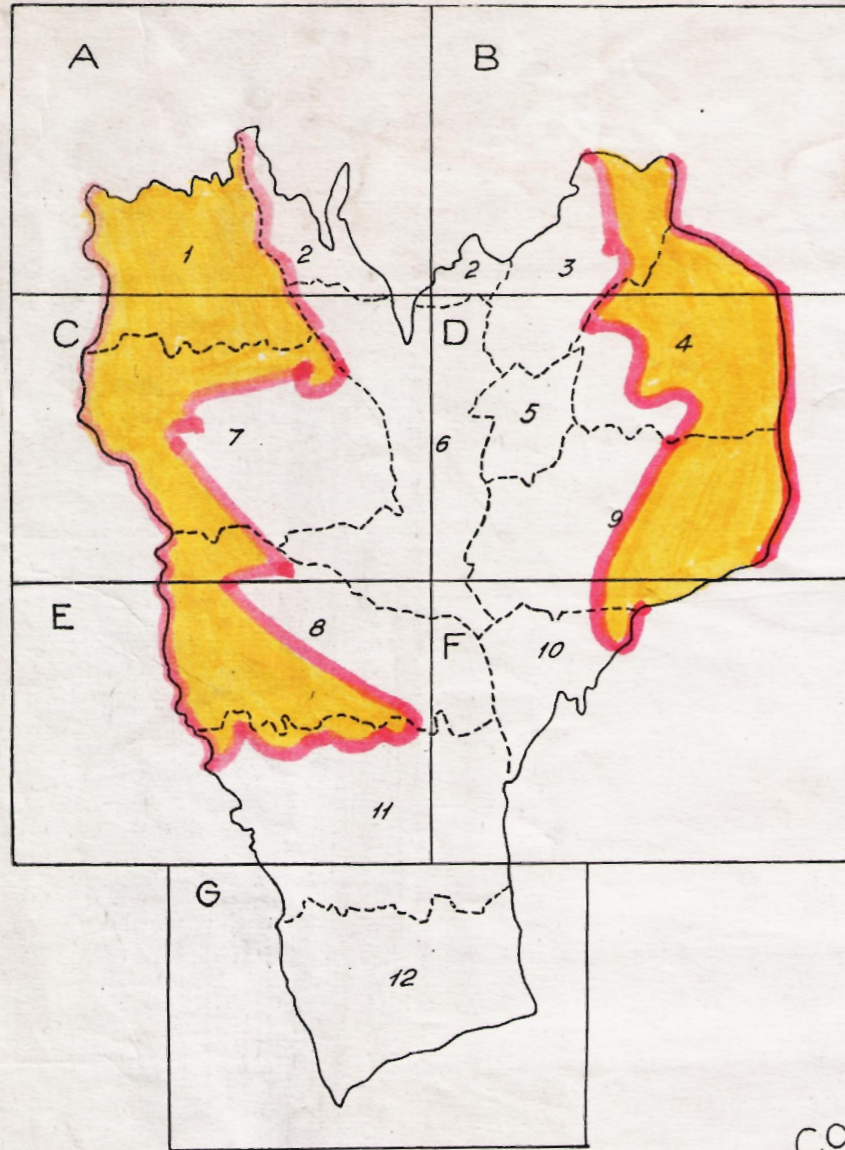

ATTENZIONE:
mappe interamente
superate dal Piano di
Bacino "Dianese"

MAPPA CATASTALE
del

COMUNE DI S. BARTOLOMEO DEL CERVO
PROVINCIA DI IMPERIA

COM. DI S. BARTOLOMEO DEL CERVO F° B

Scala 1:5000

Foglio D

Aggiornato a tutto il 1914

Foglio A

Comune di

Diano

S. Pietro

Comune di Villafraidi

"D"

PROV. DI GENOVA

Comune di Cervo

TEA

Comune di

Diano

S. Pietro

8

11

Foglio F

Comune di Cervo