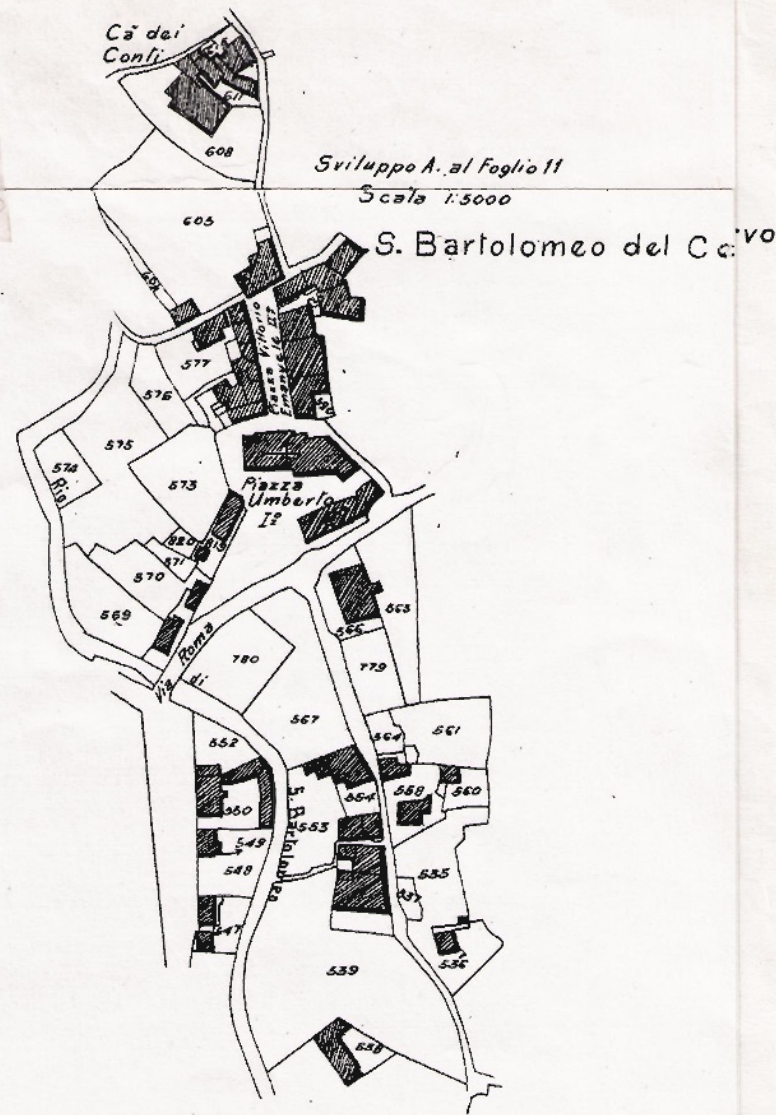

ATTENZIONE:
mappe interamente
superate dal Piano di
Bacino "Dianese"

MAPPA CATASTALE
del

COMUNE DI S. BARTOLOMEO DEL CERVO
PROVINCIA DI IMPERIA

COM. DI S. BARTOLOMEO DEL CERVO F° B

Scala 1:5000

Foglio D

Aggiornato a tutto il 1914

Foglio A

Comune di

Diano

S. Pietro

Comune di Villafraidi

"D"

PROV. DI GENOVA

Comune di Cervo

TEA

Comune di

Diano

S. Pietro

8

11

Foglio F

Comune di Cervo