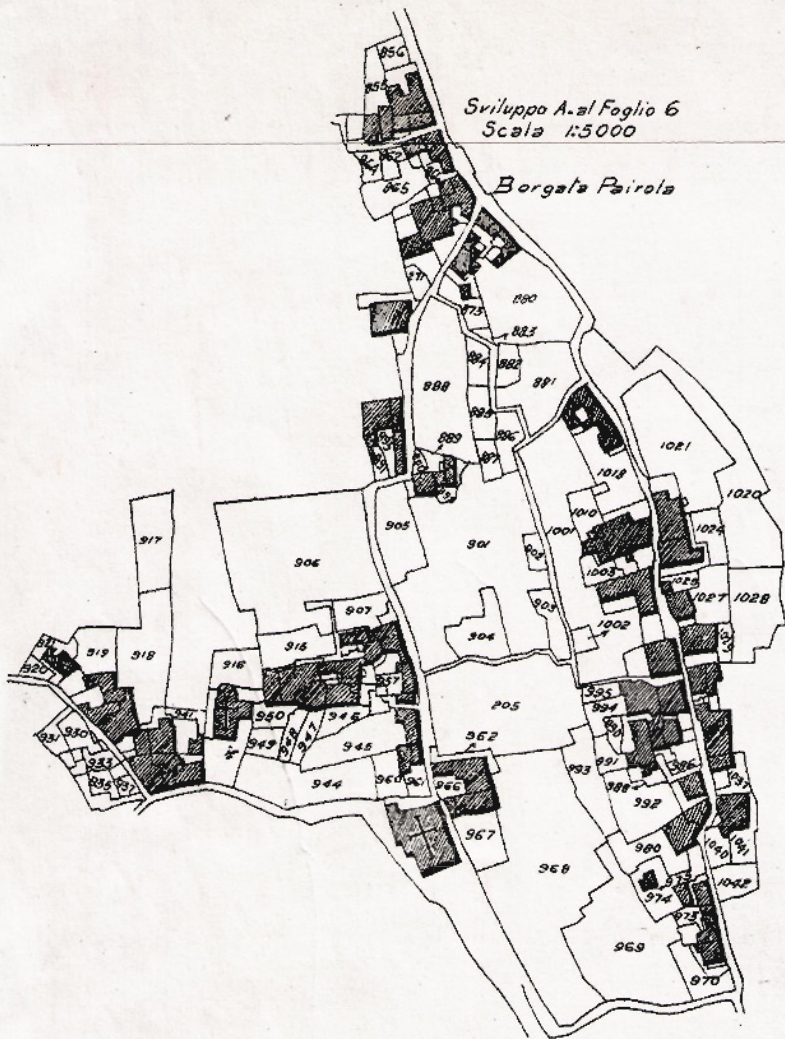

ATTENZIONE:
mappe interamente
superate dal Piano di
Bacino "Dianese"

MAPPA CATASTALE
del

COMUNE DI S. BARTOLOMEO DEL CERVO
PROVINCIA DI IMPERIA

COM. DI S. BARTOLOMEO DEL CERVO F° B

Scala 1:5000

Foglio D

Aggiornato a tutto il 1914

Foglio A

Comune di

Diano

S. Pietro

Comune di Villafraidi

"D"

PROV. DI GENOVA

Comune di Cervo

TEA

Comune di

Diano

S. Pietro

8

11

Foglio F

Comune di Cervo