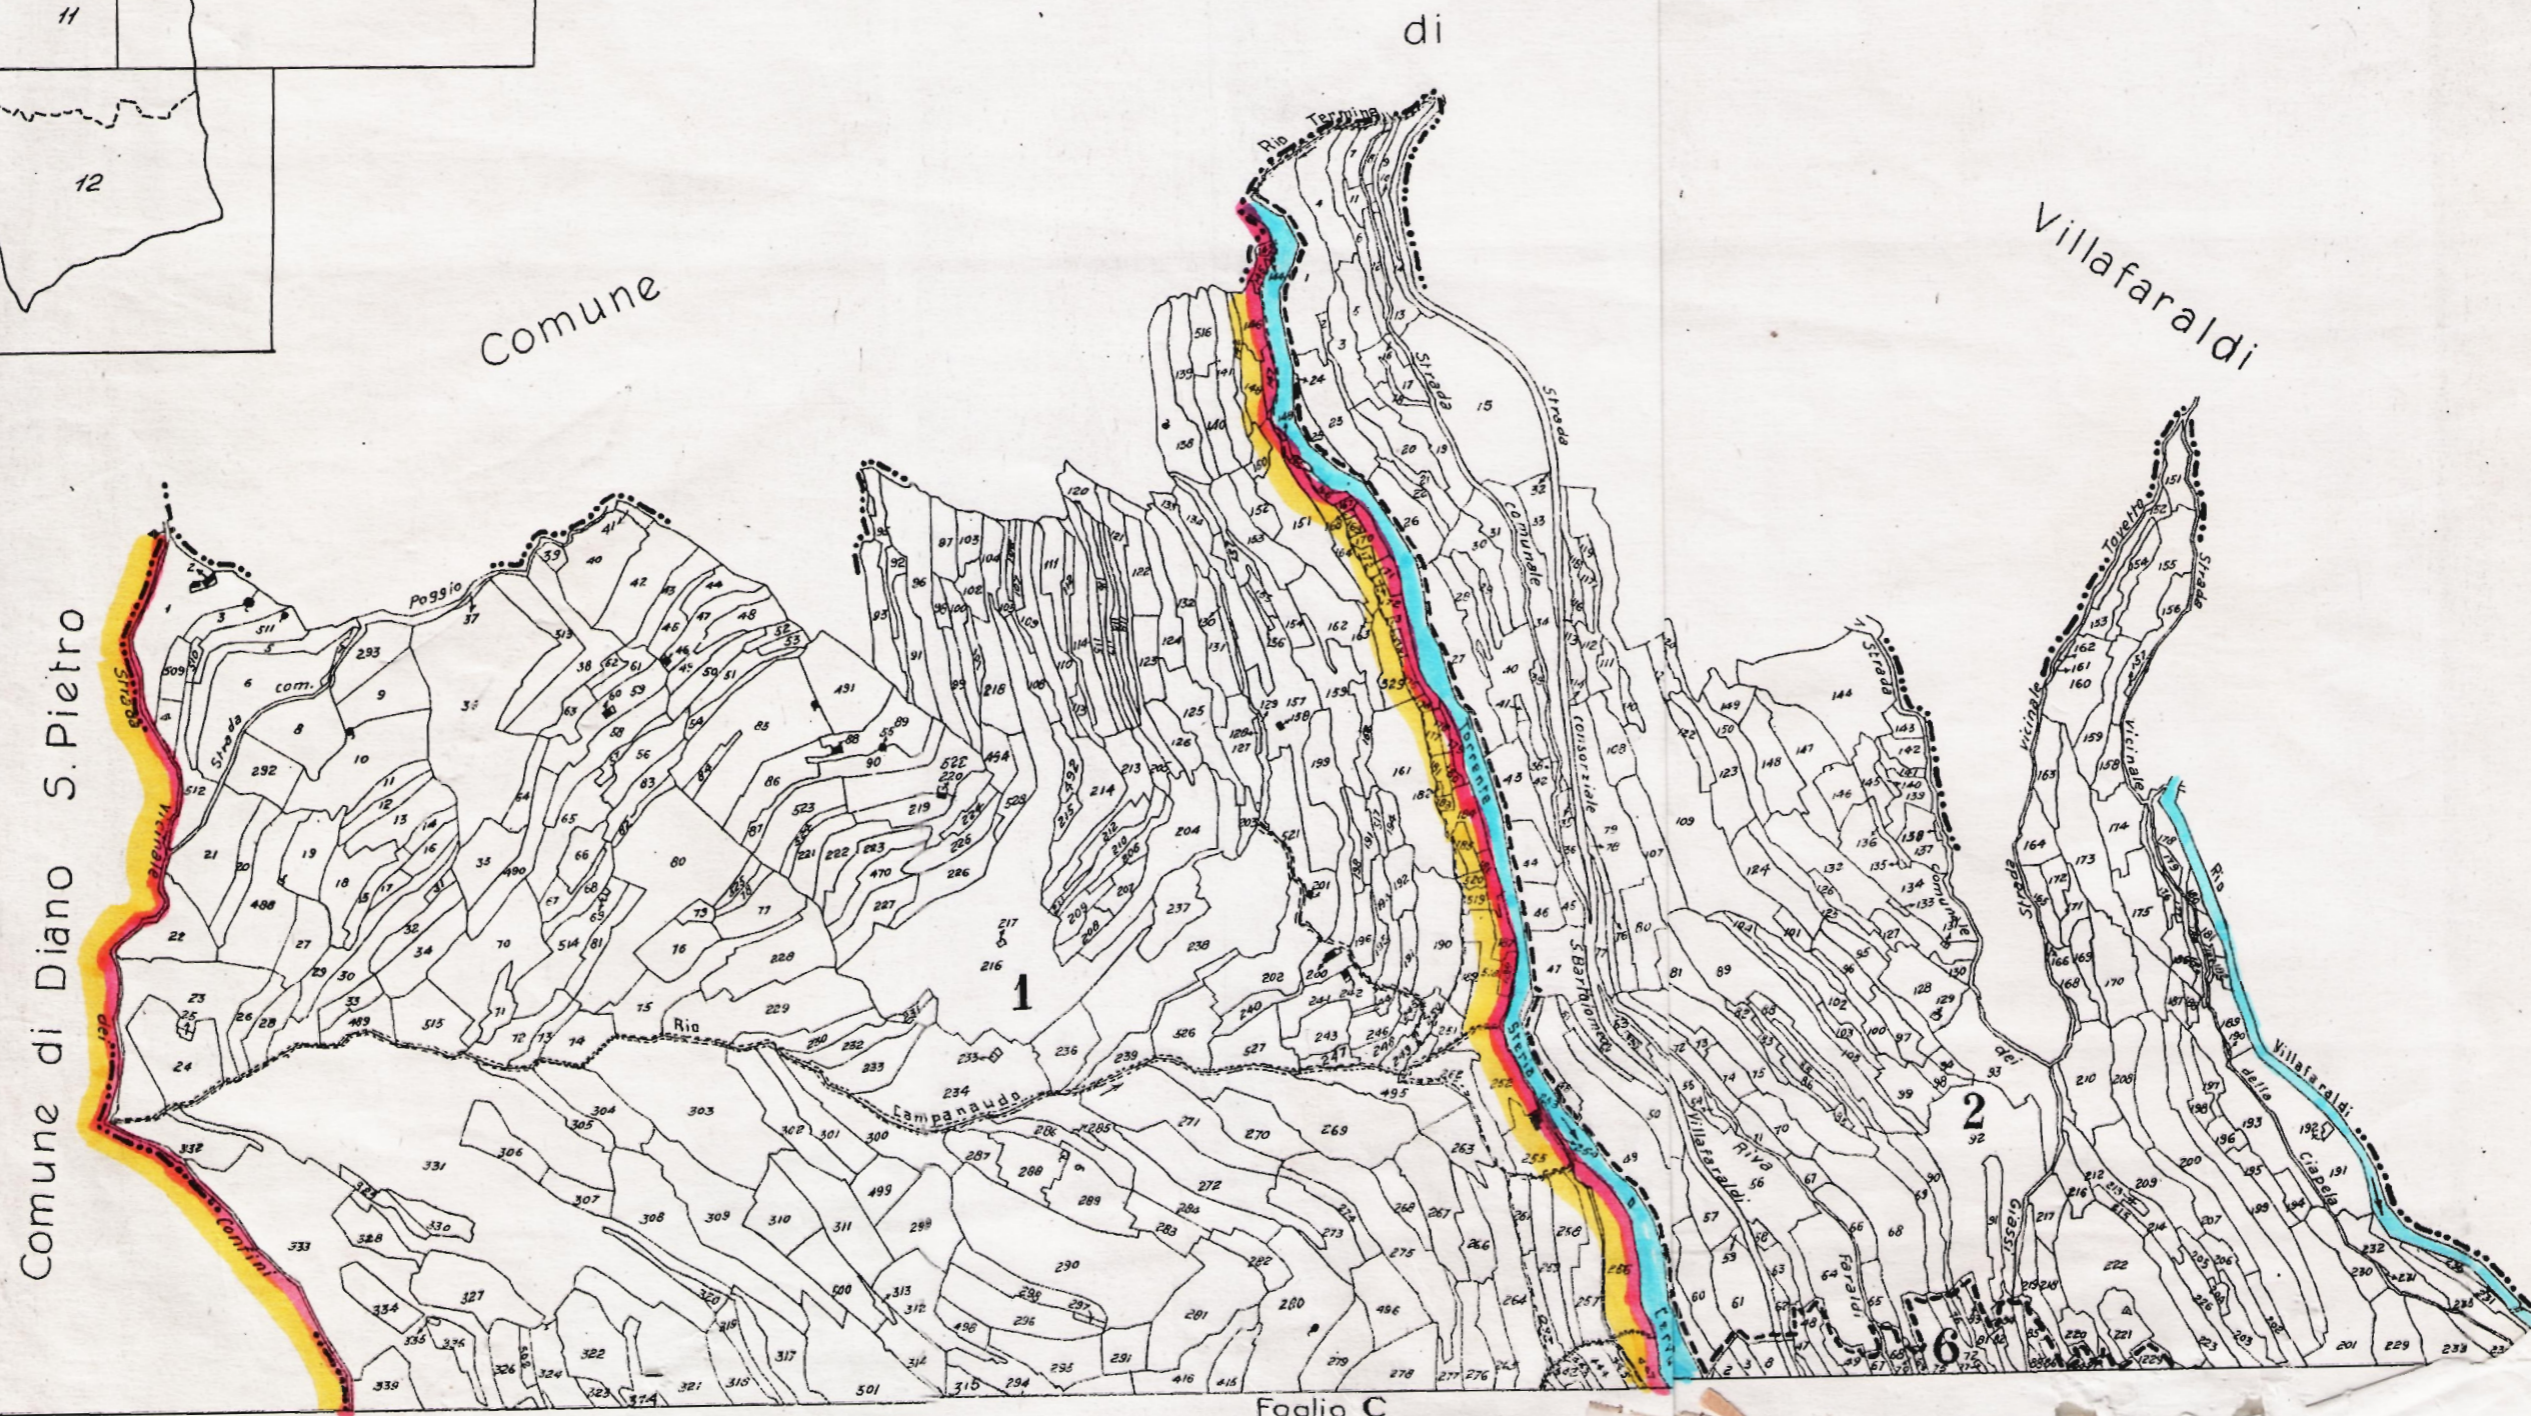

ATTENZIONE:
mappe interamente
superate dal Piano di
Bacino "Dianese"

MAPPA CATASTALE
del

COMUNE DI S. BARTOLOMEO DEL CERVO
PROVINCIA DI IMPERIA

COM. DI S. BARTOLOMEO DEL CERVO F° B

Scala 1:5000

Foglio D

Aggiornato a tutto il 1914

Foglio A

Comune di

Diano

S. Pietro

Comune di Villafraidi

"D"

PROV. DI GENOVA

Comune di Cervo