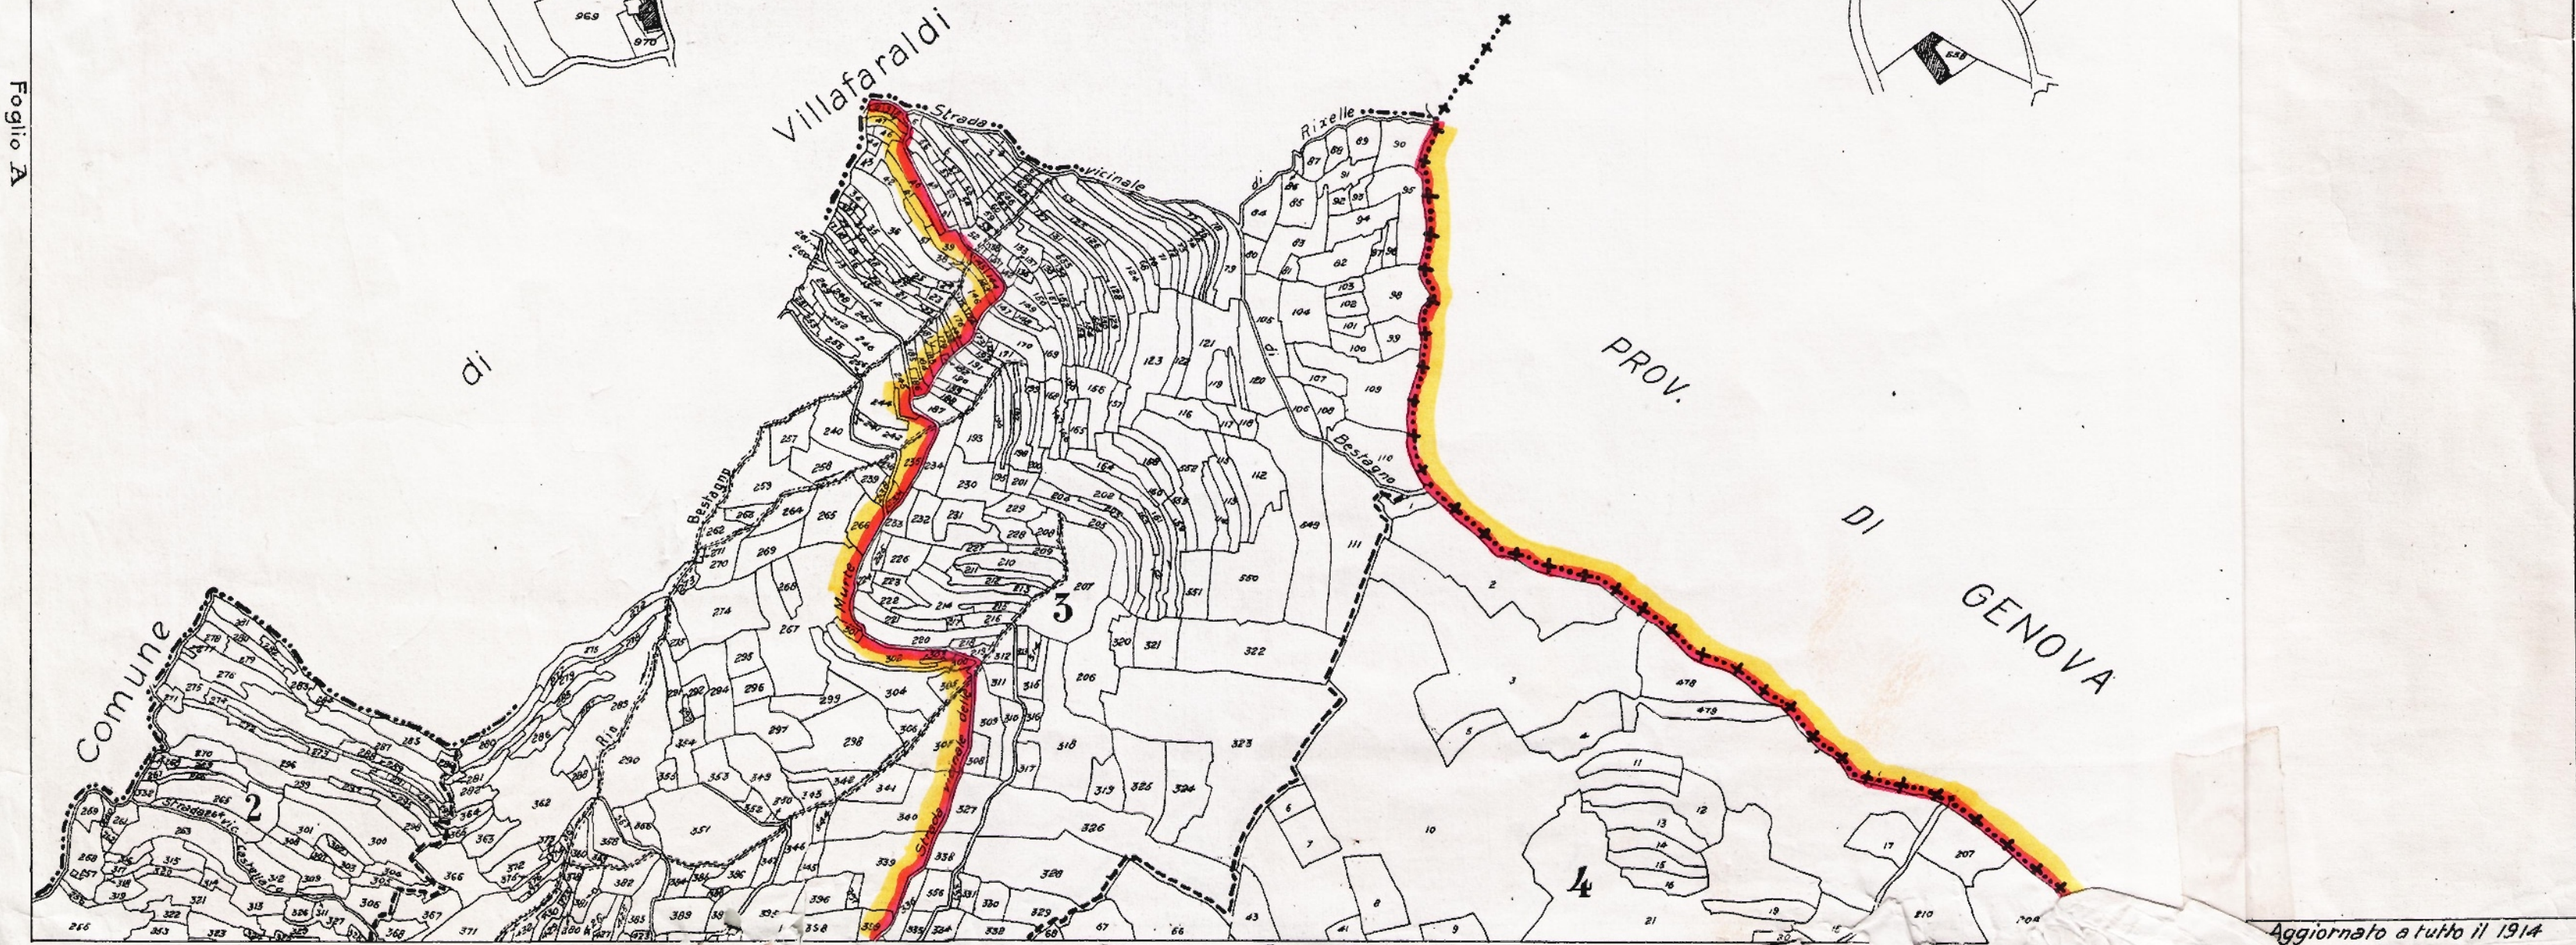

ATTENZIONE:
mappe interamente
superate dal Piano di
Bacino "Dianese"

MAPPA CATASTALE
del

COMUNE DI S. BARTOLOMEO DEL CERVO
PROVINCIA DI IMPERIA

COM. DI S. BARTOLOMEO DEL CERVO F° B

Scala 1:5000

Foglio D

Aggiornato a tutto il 1914

Foglio A

Comune di

Diano

S. Pietro

Comune di Villafraidi

"D"

PROV. DI GENOVA

Comune di Cervo