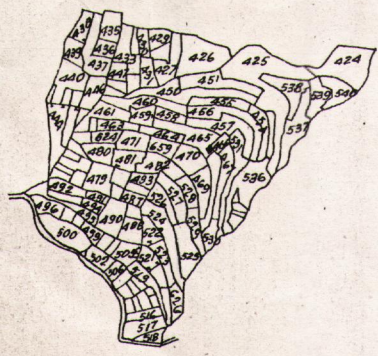

MAPPA CATASTA  
del  
COM. DI V. S. SEBASTIANO

PROVINCIA DI IMPERIA

Sviluppo C  
alla scala di 1:5000

Sviluppo A Sviluppo B  
alla scala di 1:5000

Sviluppo D  
alla scala di 1:5000

Sviluppo E  
alla scala di 1:5000

**ATTENZIONE:  
territorio ora  
compreso nel  
Comune di  
Borgomaro**